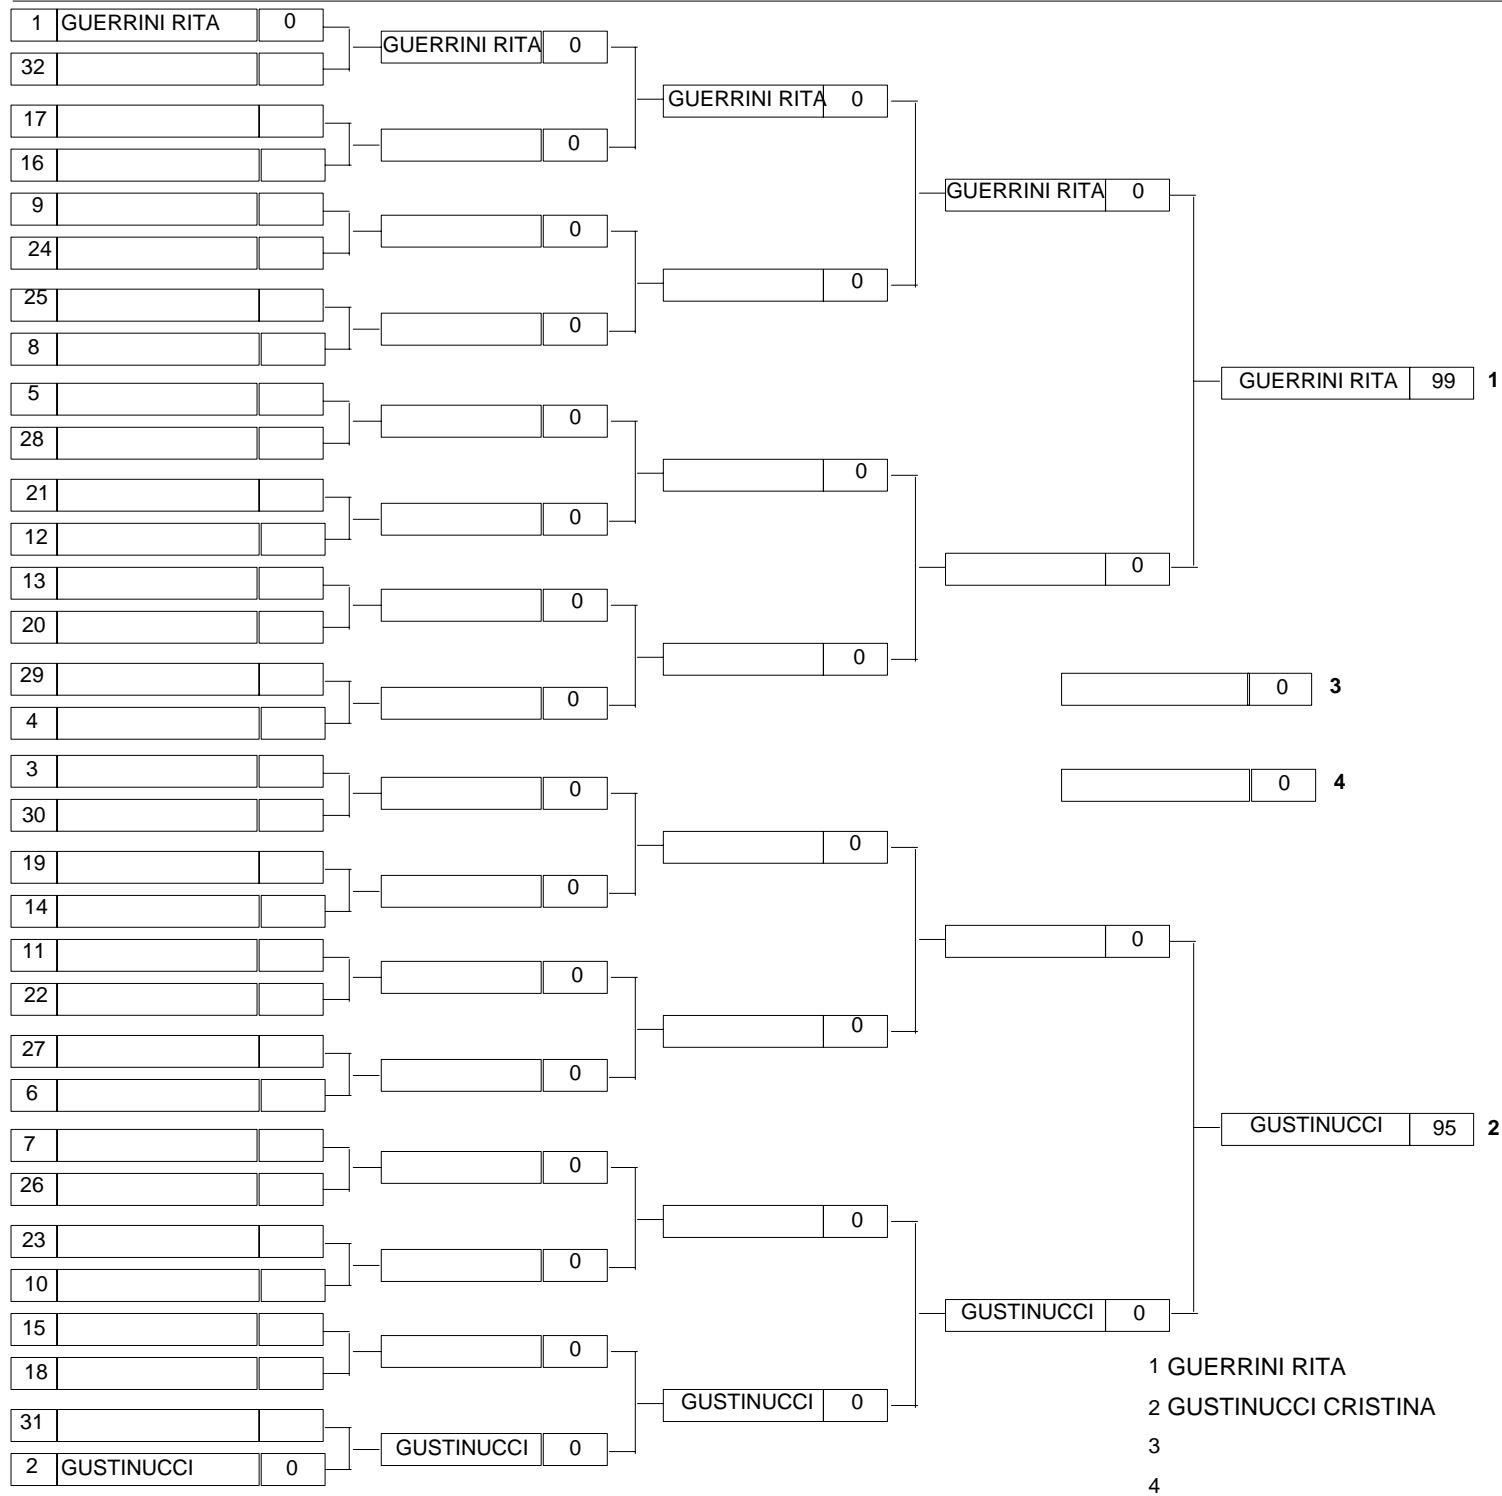

Rep. di San Marino

Responsabile
Muccioli Luciano

Direttore dei tiri
Tura Davide

Arbitri
Laurenzi Gabriele, Benigni Sergio, Bigoni Mauro

Scontri arco compound individuale donne

* perdente dopo le frecce di spareggio