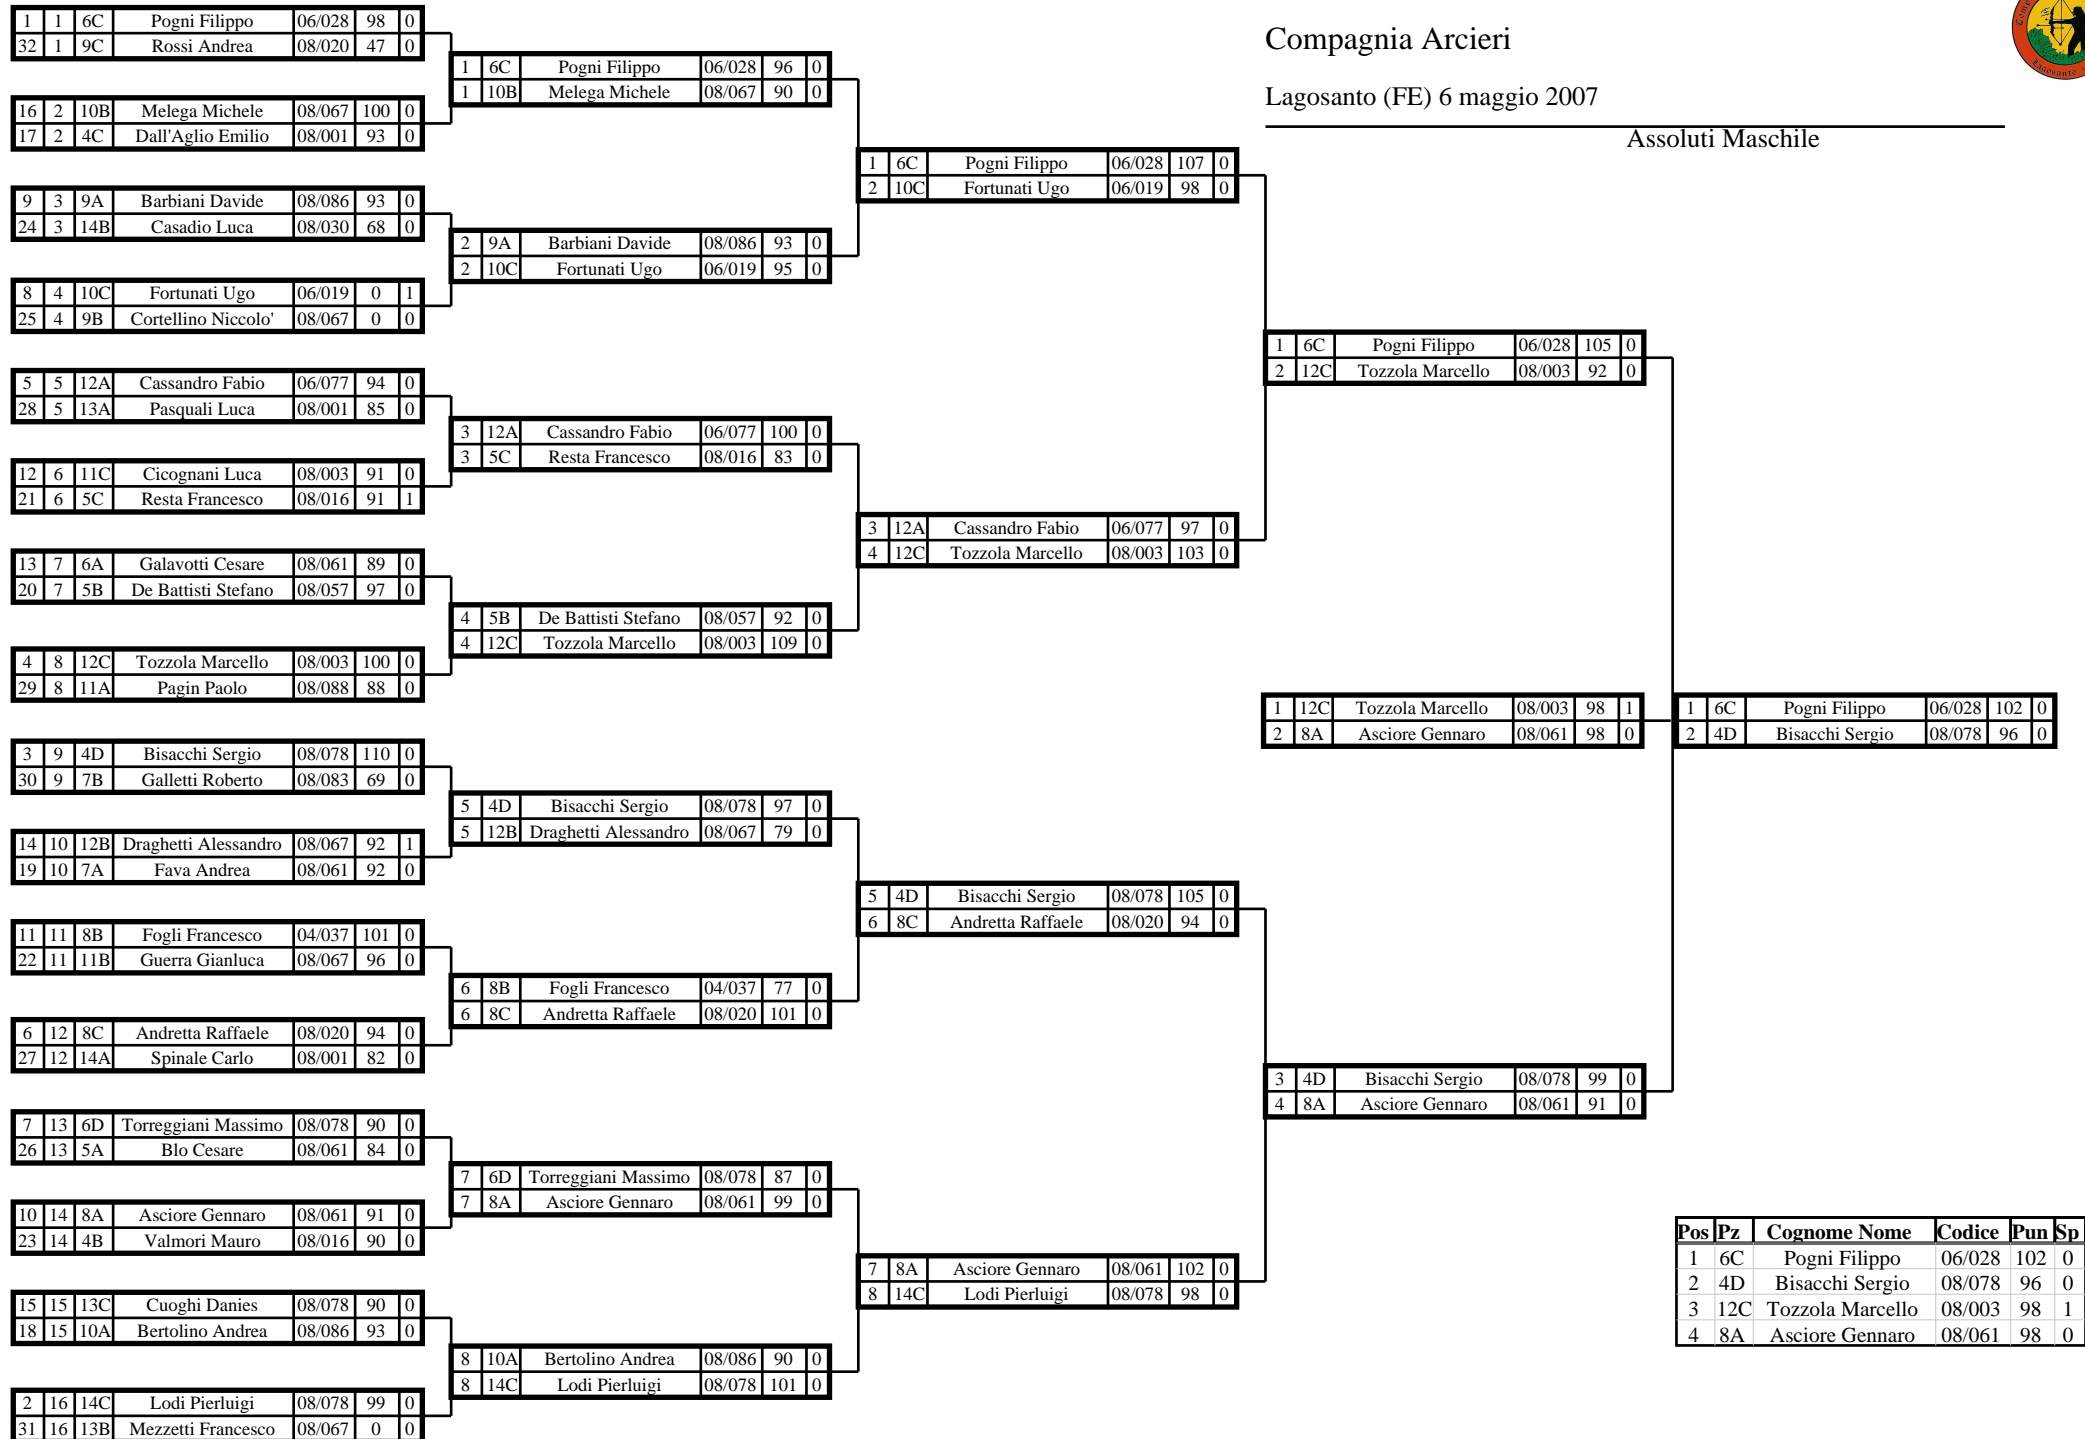

1° 70 Metri della

Compagnia Arcieri

Lagosanto (FE) 6 maggio 2007

Assoluti Maschile

Pos	Pz	Cognome Nome	Codice	Pun	Sp
1	6C	Pogni Filippo	06/028	102	0
2	4D	Bisacchi Sergio	08/078	96	0
3	12C	Tozzola Marcello	08/003	98	1
4	8A	Asciore Gennaro	08/061	98	0