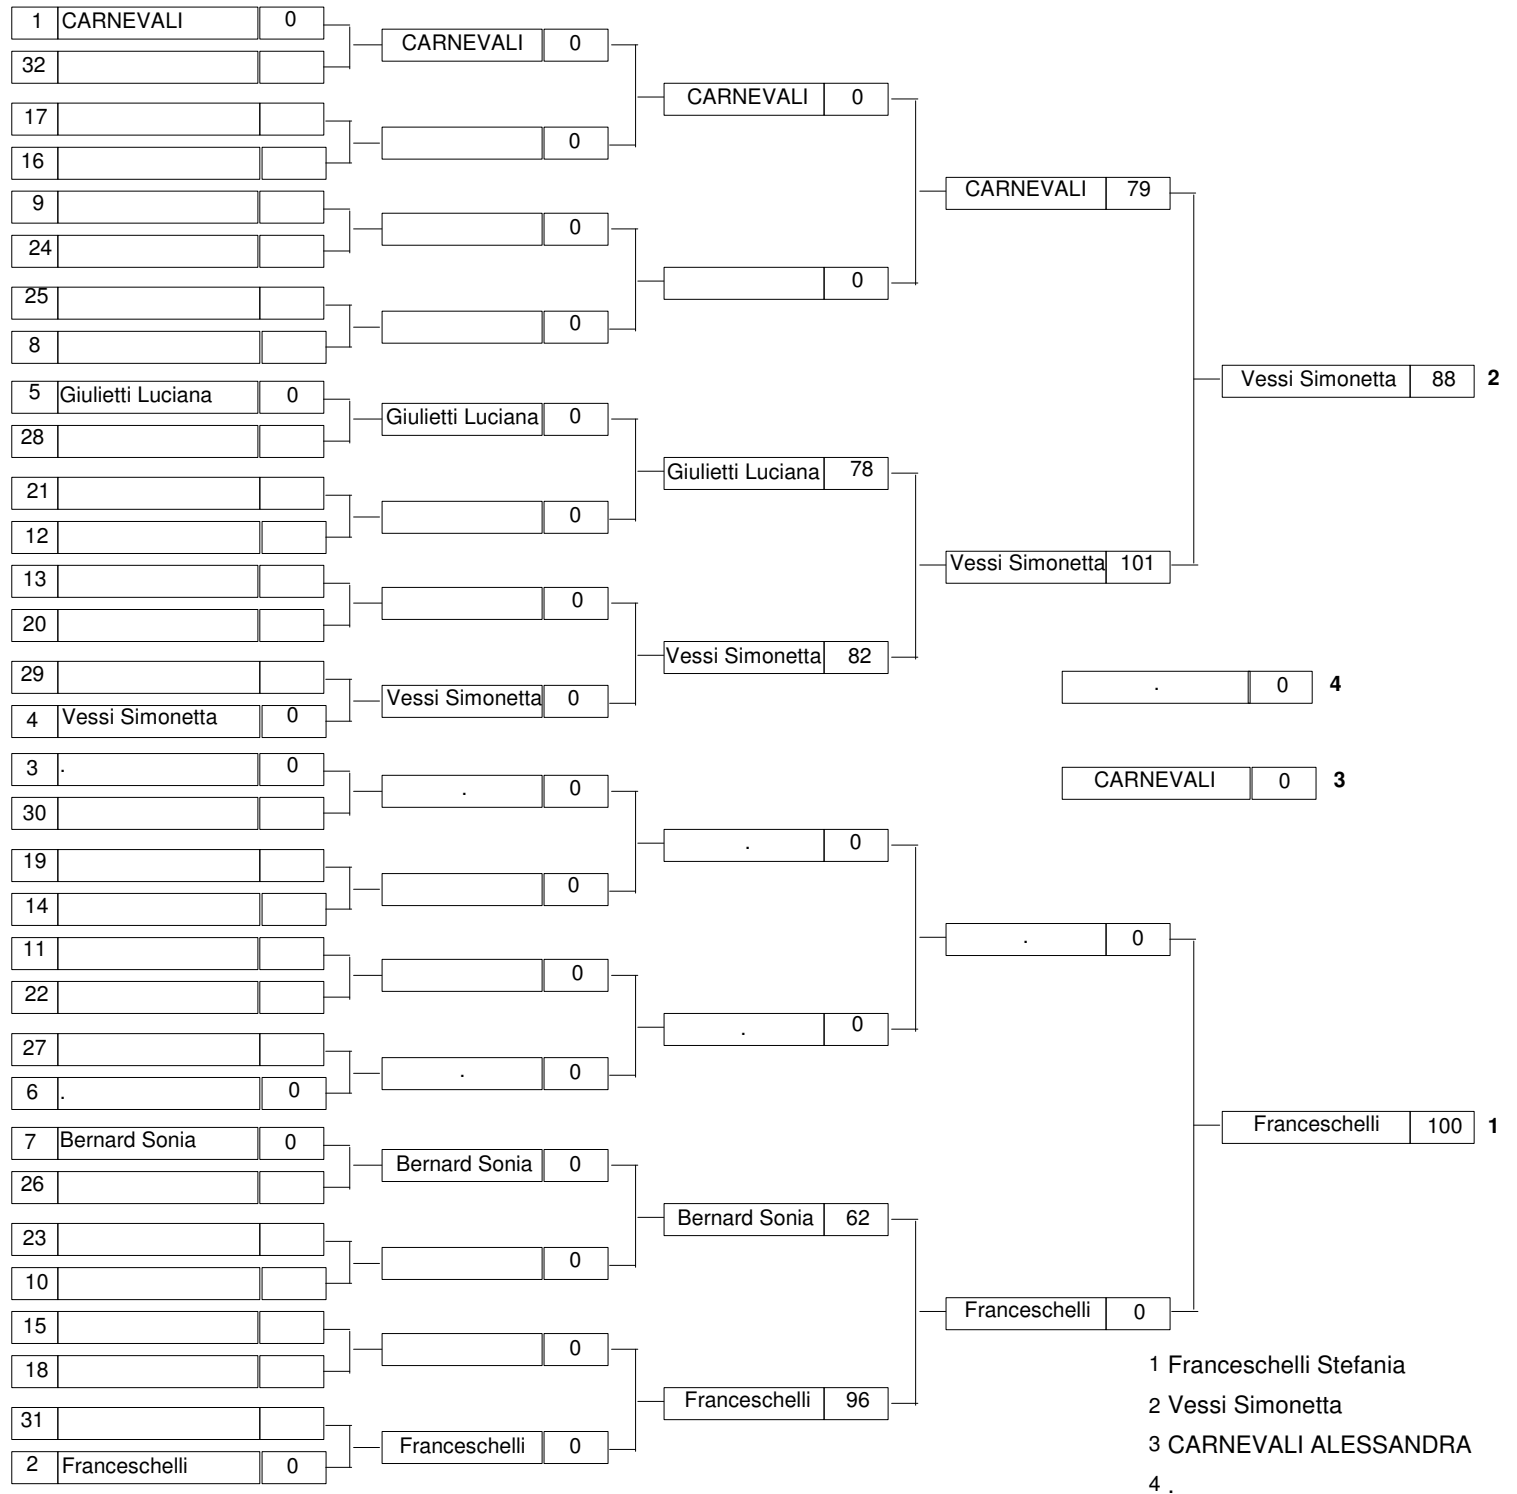

- 1 NANNI MASSIMO
- 2 Bartolozzi Guido Lorenzo
- 3 Tura Paolo
- 4 Rubini Federico Ramon

Rep. di San Marino

Responsabile
Muccioli Luciano

Direttore dei tiri
Tura Davide

Arbitri
Laurenzi Gabriele, Benigni Sergio, Valentini Gabriele

Scontri arco ricurvo individuale donne

* perdente dopo le frecce di spareggio

- 1 Franceschelli Stefania
- 2 Vessi Simonetta
- 3 CARNEVALI ALESSANDRA
- 4 .

Rep. di San Marino

Responsabile
Muccioli Luciano