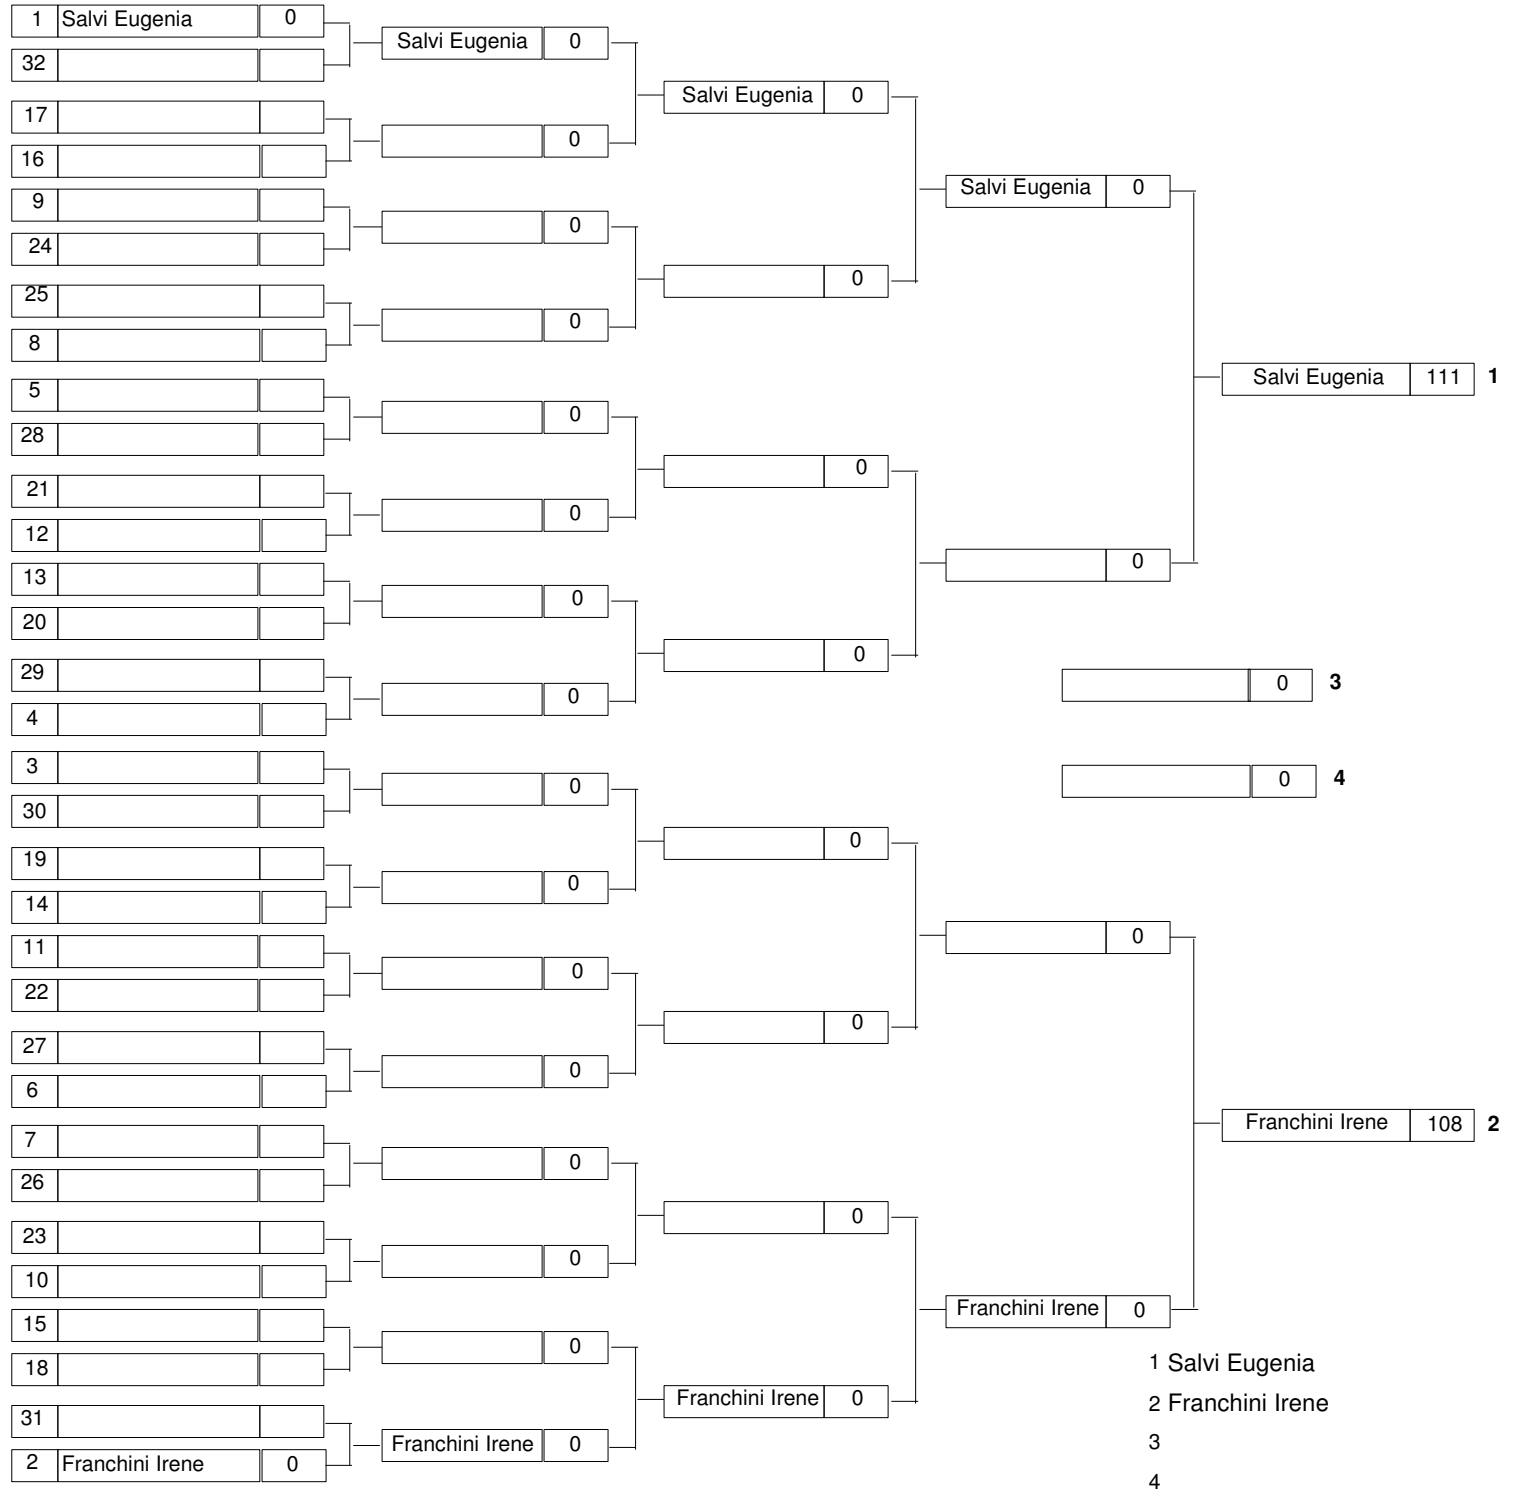

Rep. di San Marino

Responsabile
Muccioli Luciano

Direttore dei tiri
Tura Davide

Arbitri
Laurenzi Gabriele, Benigni Sergio, Valentini Gabriele

Scontri arco compound individuale donne

* perdente dopo le frecce di spareggio

1. 1 Salvi Eugenia
2. 2 Franchini Irene
3. 3
4. 4