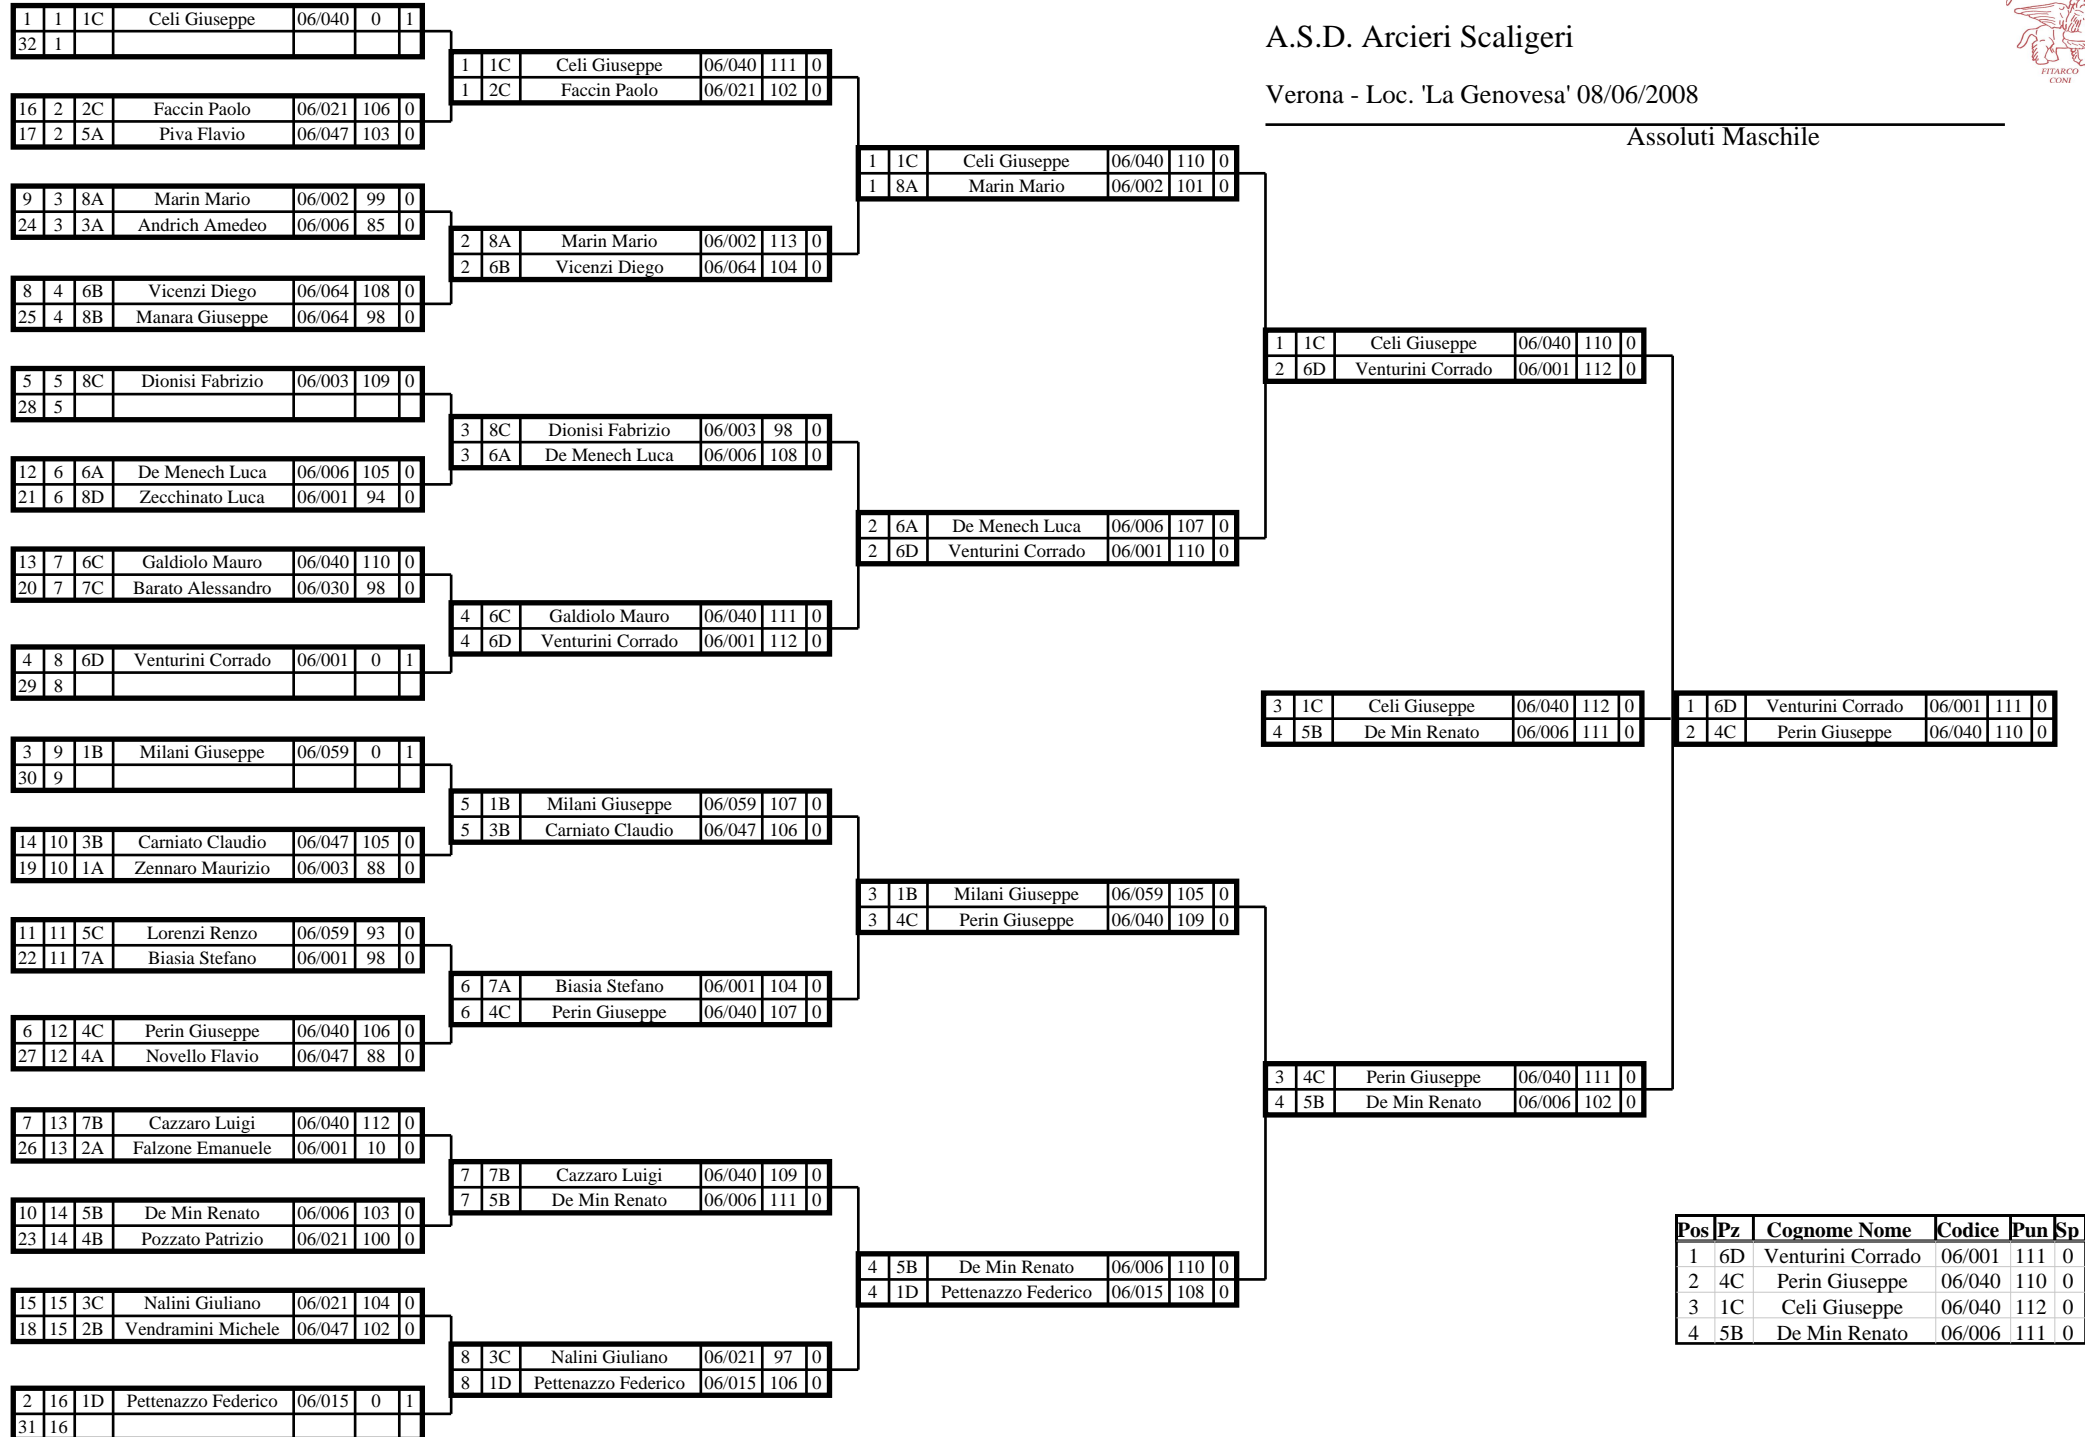

Assoluti Maschile

OR ALLIEVI MASCHILE

1	25	22D	Rizzo William	06/024	104	0
8	25	19B	Alfonsetti Raffaele	06/059	50	0

25	22D	Rizzo William	06/024	81	0
26	21D	Rossato Andrea	06/074	96	0

4	26	21D	Rossato Andrea	06/074	107	0
5	26	24D	Carlassara Matteo	06/049	98	0

27	22D	Rizzo William	06/024	105	0
28	22C	Fagherazzi Andrea	06/006	87	0

25	21D	Rossato Andrea	06/074	98	0
26	23B	Beggiora Simone	06/074	100	0

3	27	23B	Beggiora Simone	06/074	100	0
6	27	22B	Bianco Luca	06/074	97	0

27	23B	Beggiora Simone	06/074	108	0
28	22C	Fagherazzi Andrea	06/006	83	0

2	28	22C	Fagherazzi Andrea	06/006	91	0
7	28	21B	Favalli Marco	06/064	78	0

Pos	Pz	Cognome Nome	Codice	Pun	Sp
1	23B	Beggiora Simone	06/074	100	0
2	21D	Rossato Andrea	06/074	98	0
3	22D	Rizzo William	06/024	105	0
4	22C	Fagherazzi Andrea	06/006	87	0