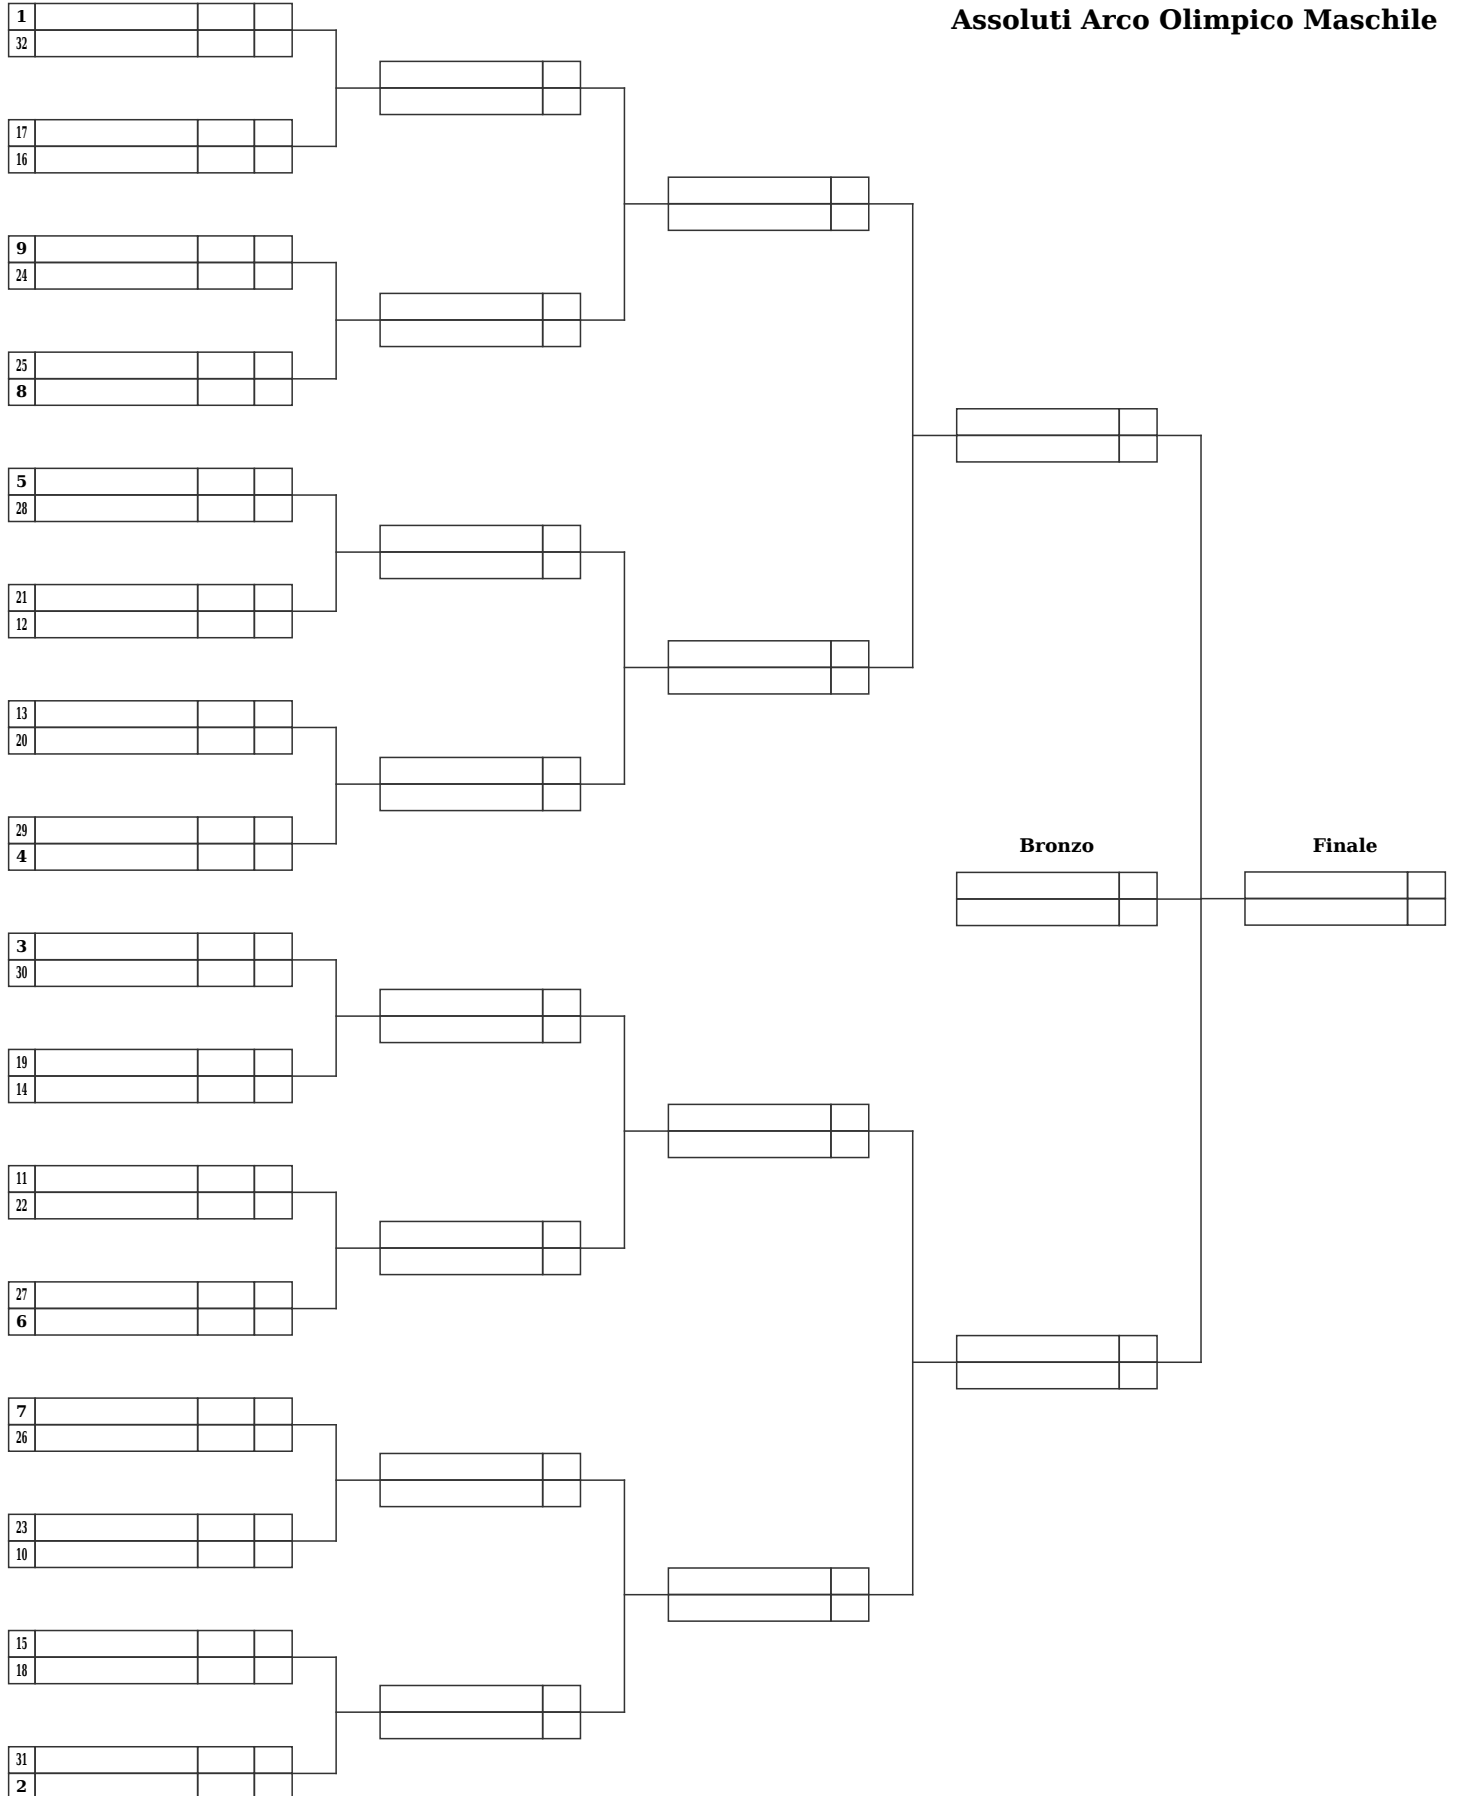

## Assoluti Arco Olimpico Maschile