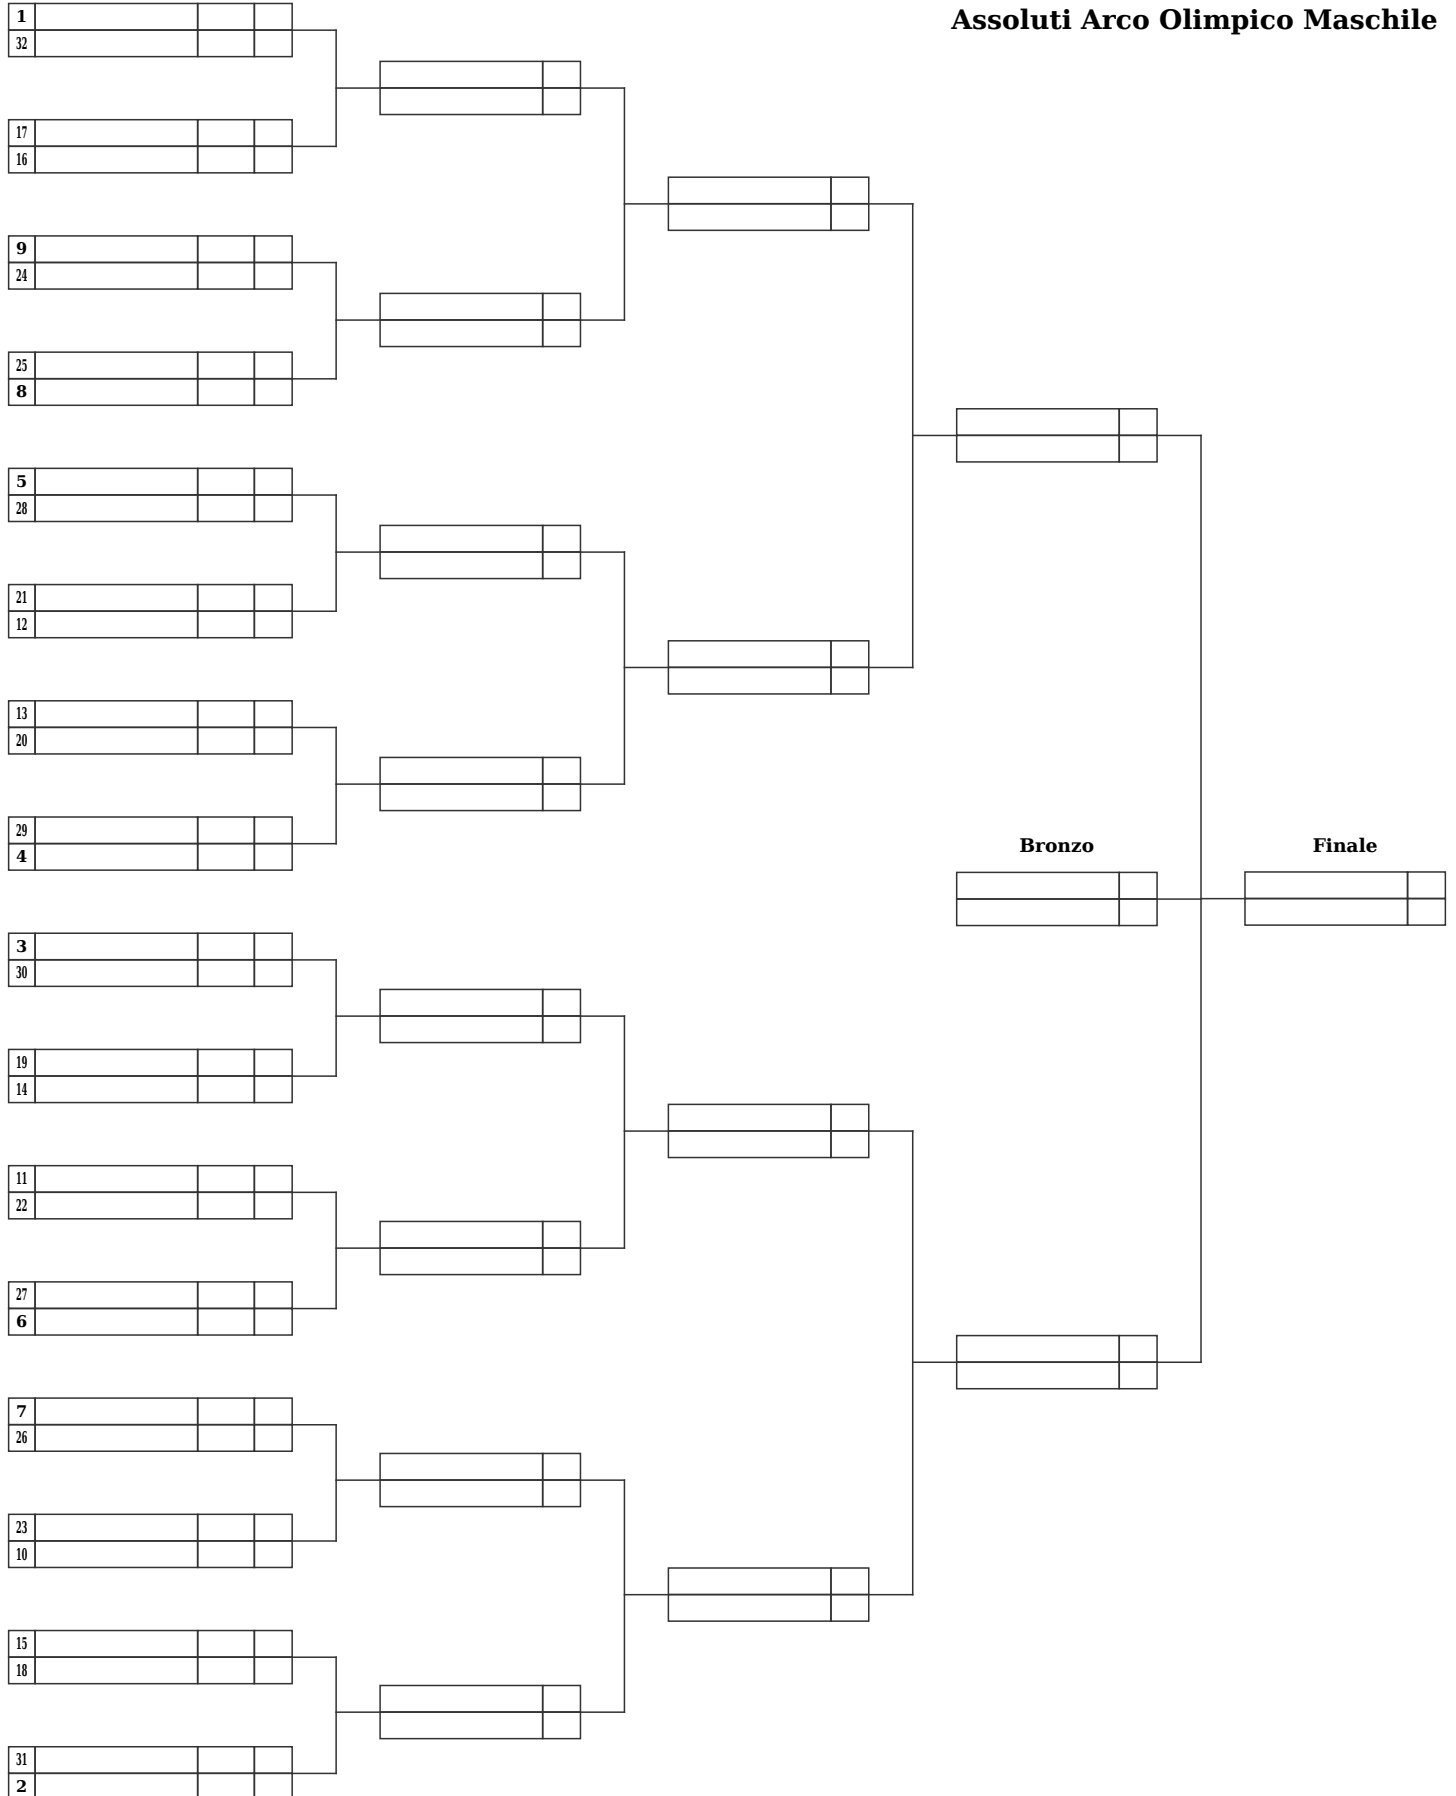

# 2°torneo indoor Isola di Capri

Tortoriello Pasquale (R0815024)

Capri, Dal 04-10-2008 al 05-10-2008

Giudice di gara: Nocerino Ciro

Direttore dei Tiri: Ruggiero Maria, Soverini Ivo

## Assoluti Arco Olimpico Maschile