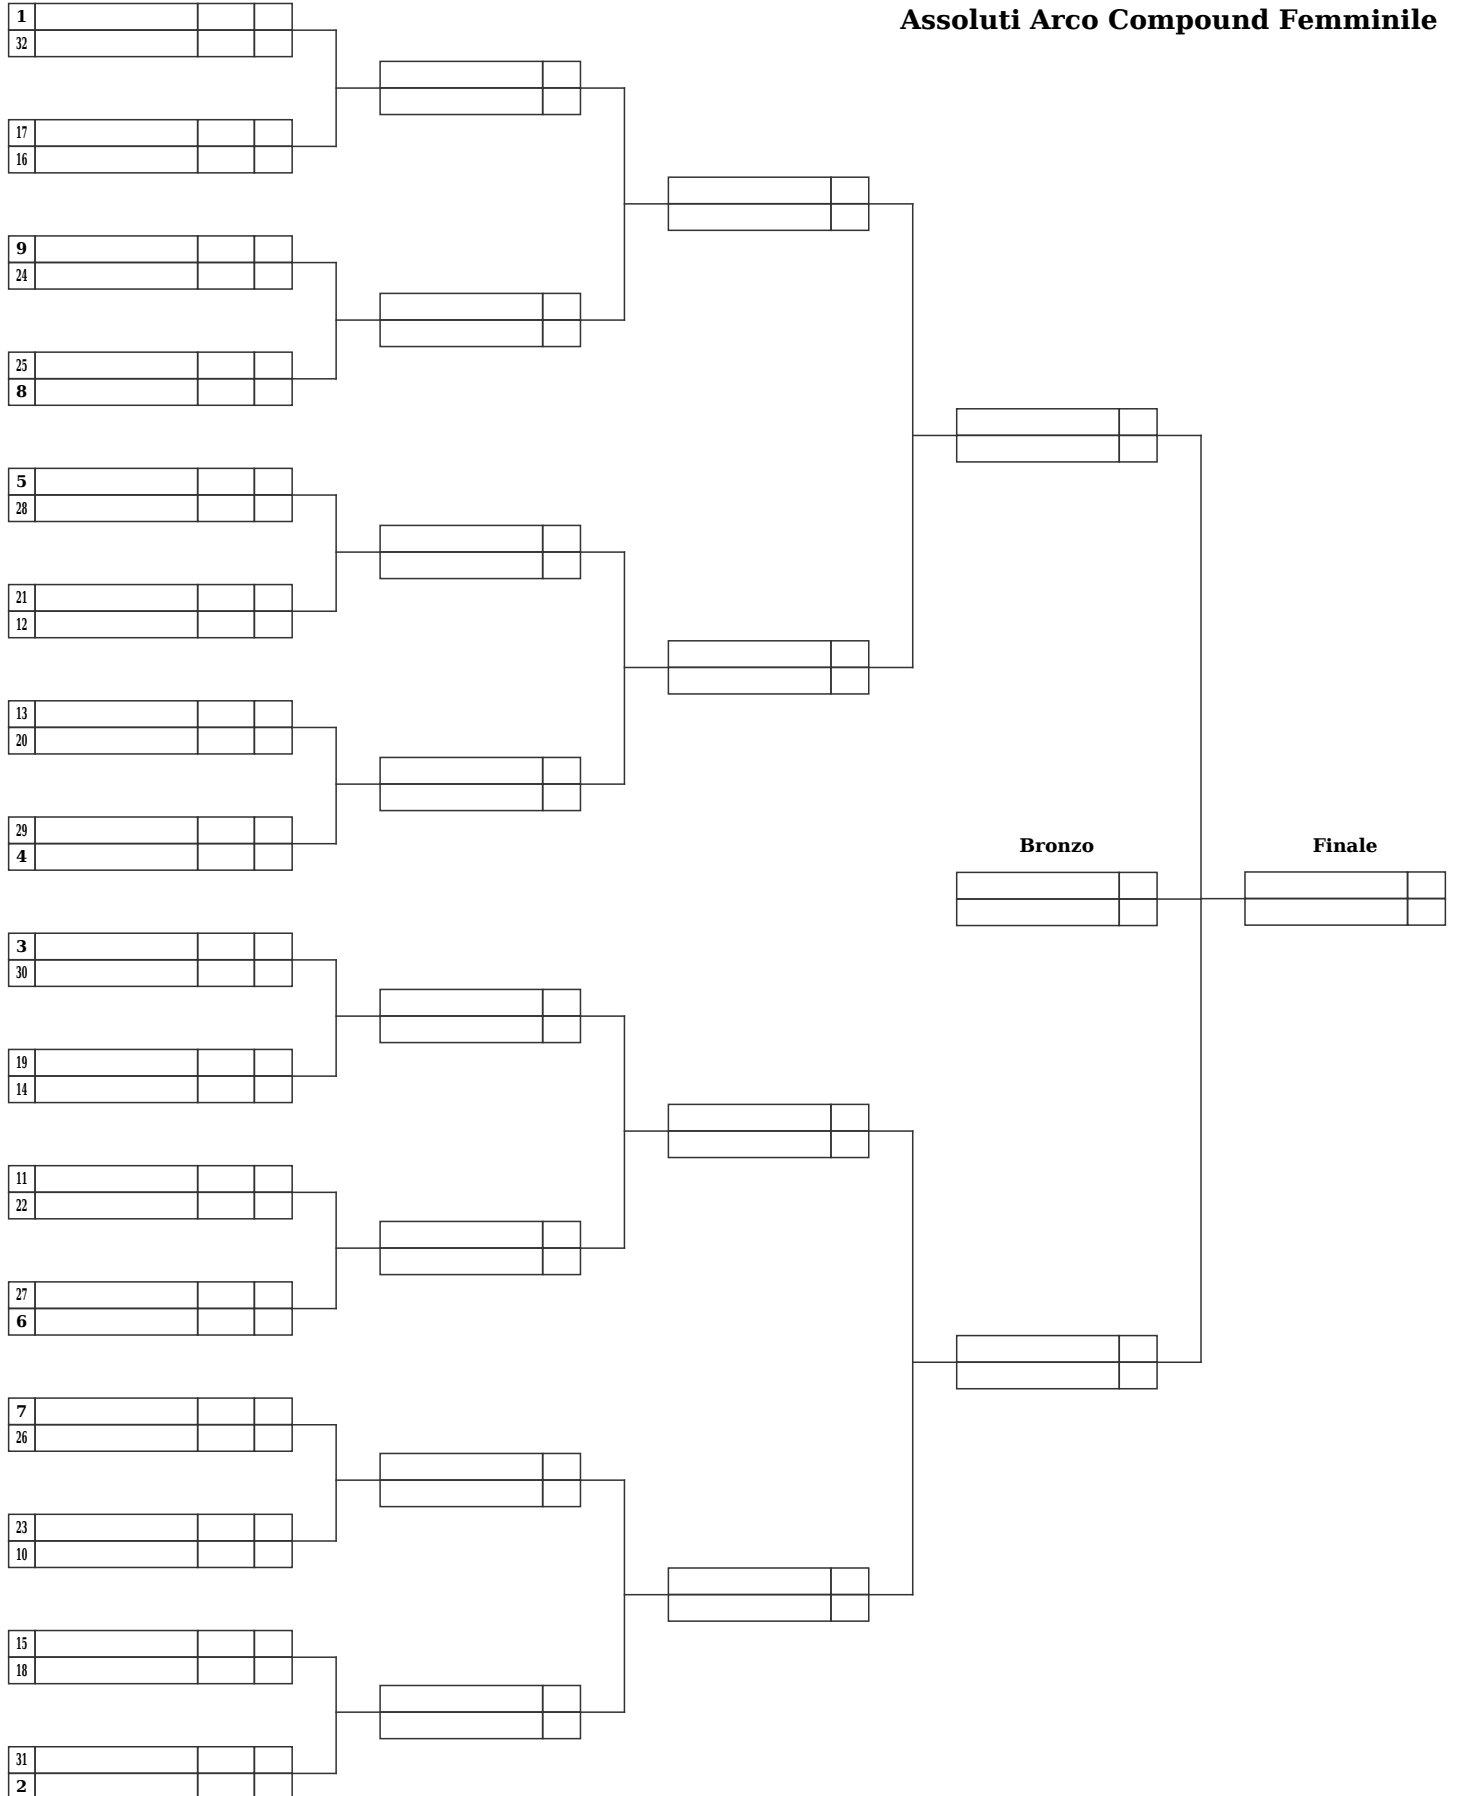

2°torneo indoor Isola di Capri

Tortoriello Pasquale (R0815024)

Capri, Dal 04-10-2008 al 05-10-2008

Giudice di gara: Nocerino Ciro

Direttore dei Tiri: Ruggiero Maria, Soverini Ivo

Assoluti Arco Compound Femminile