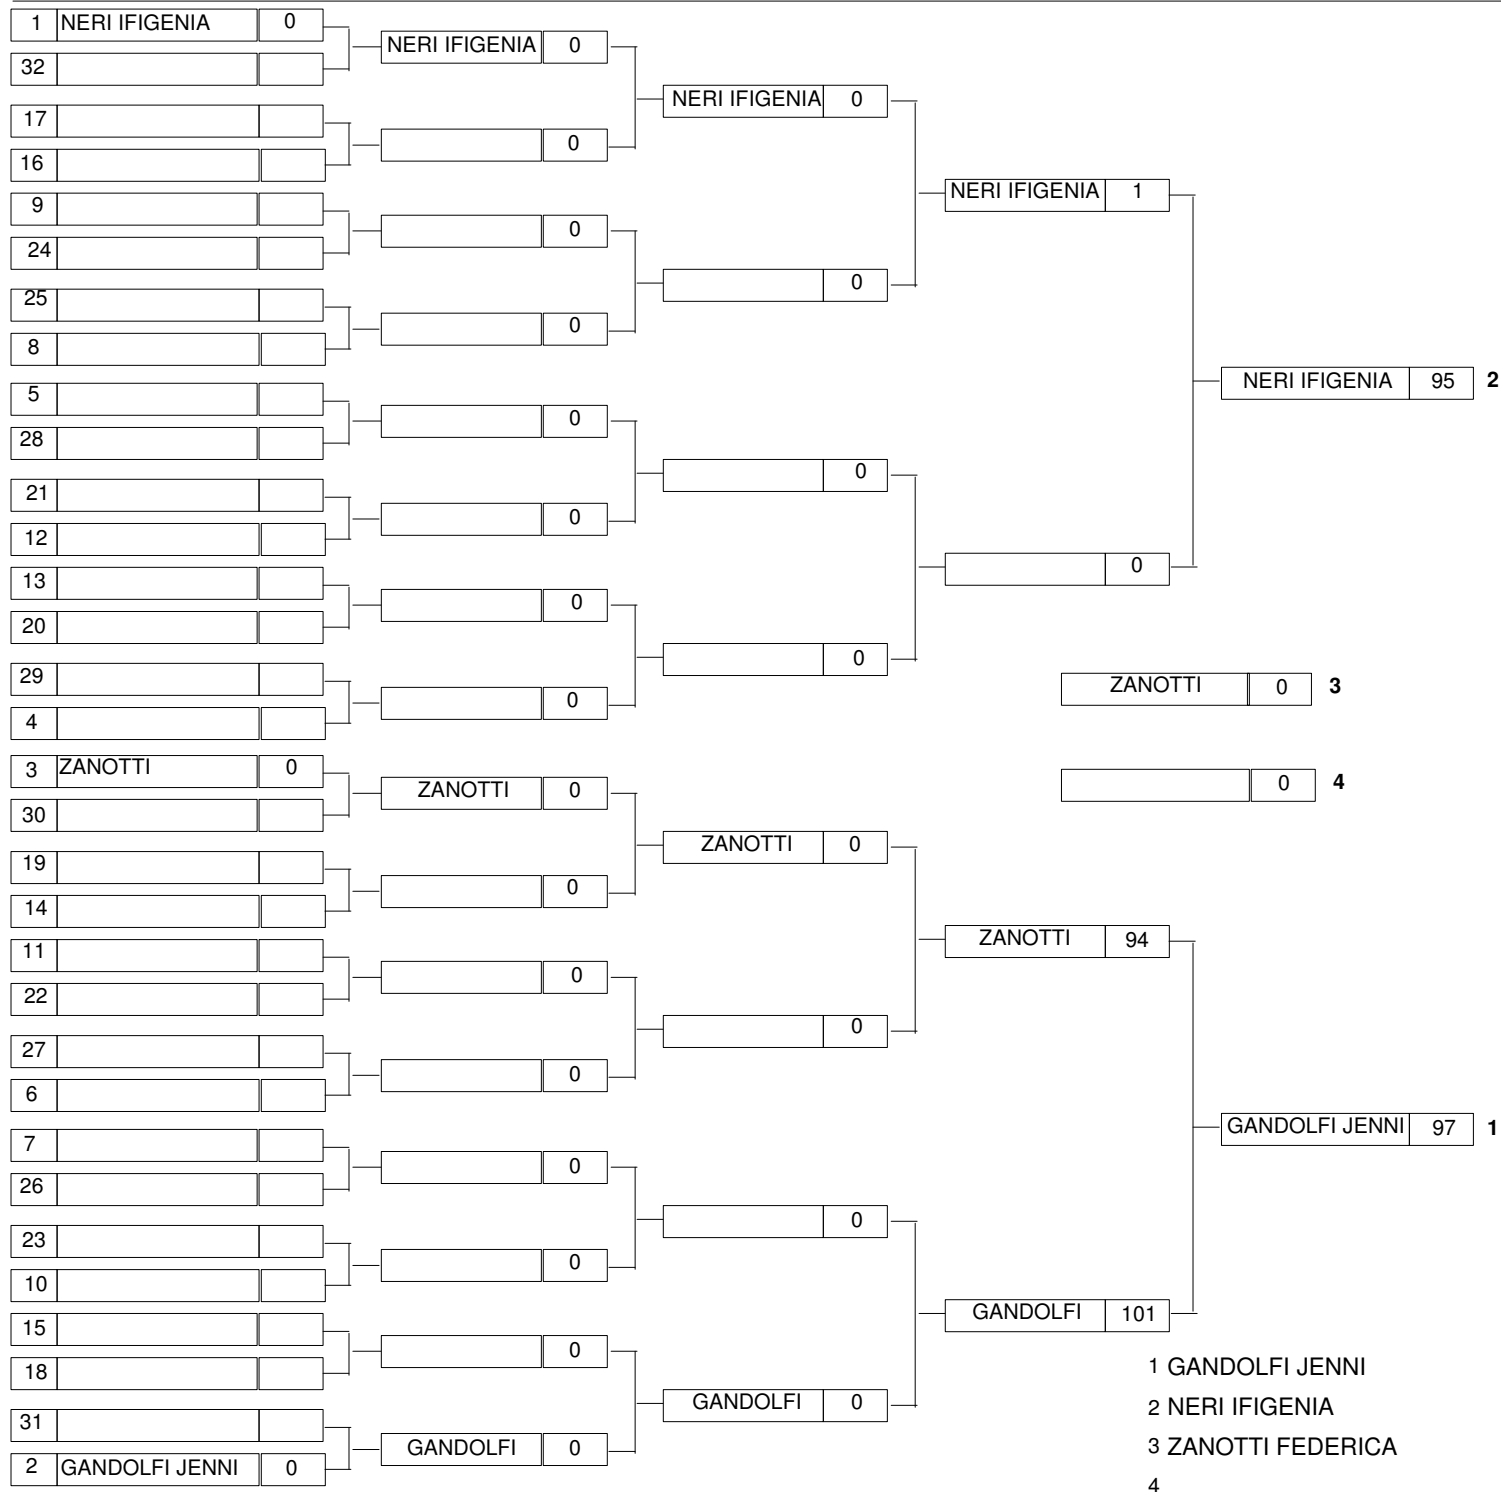

Rep. di San Marino

Responsabile
Muccioli Luciano

Direttore dei tiri
Tura Davide

Arbitri
Benigni Sergio, Musolesi Graziano, Ardizzoni Roberto

Scontri arco compound individuale donne

* perdente dopo le frecce di spareggio