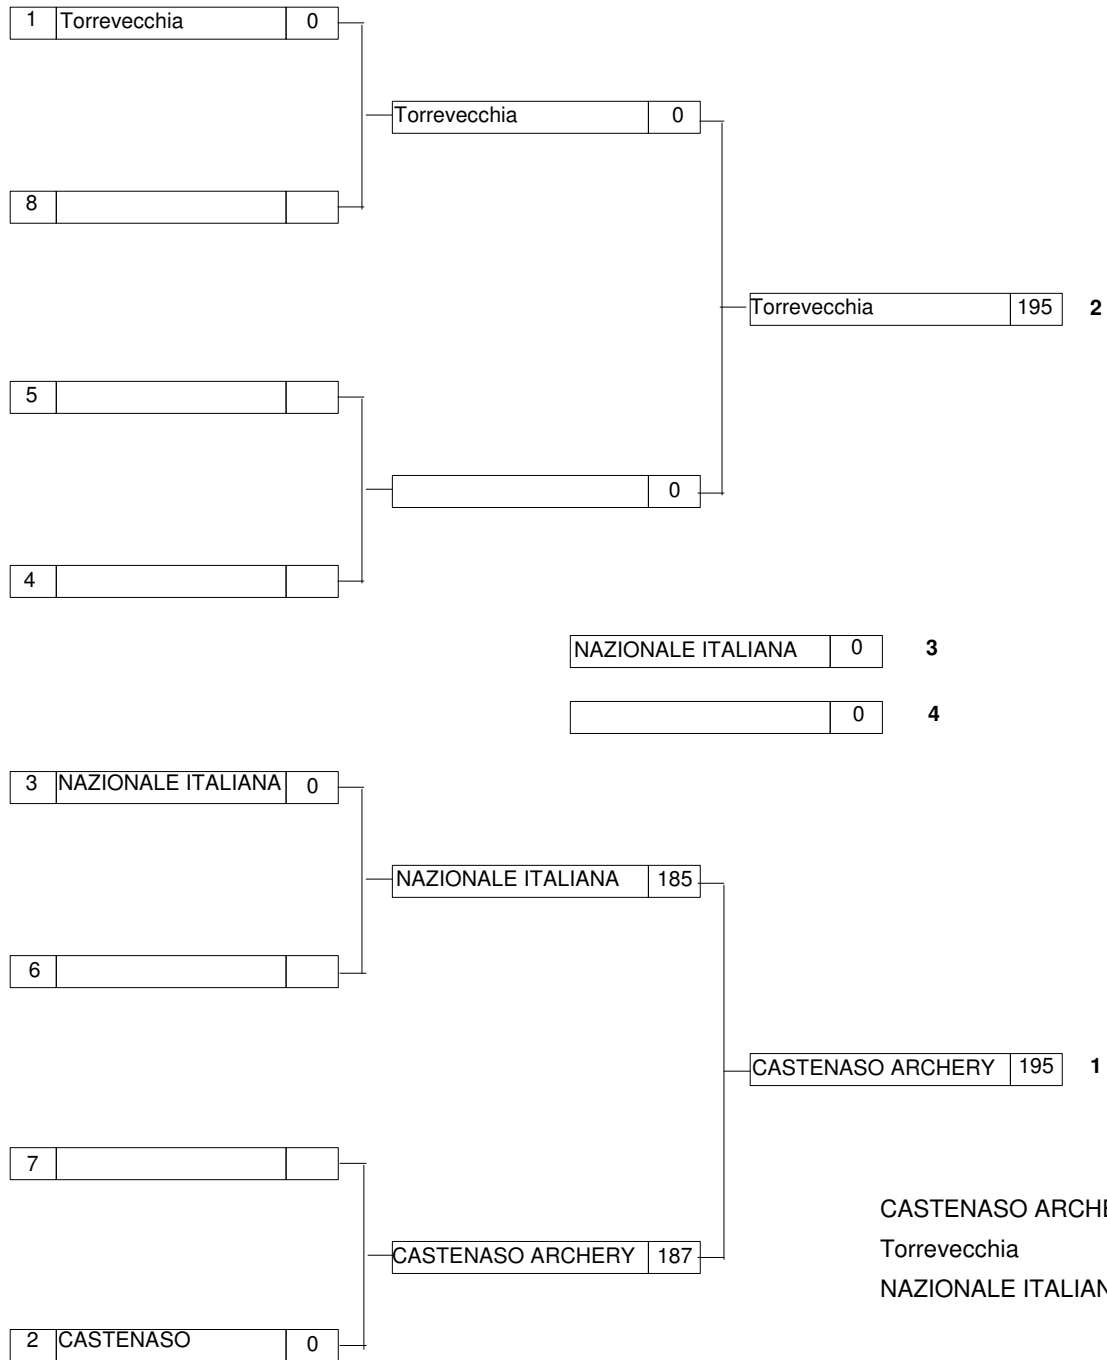

Rep. di San Marino

Responsabile
Muccioli Luciano

Direttore dei tiri
Tura Davide

Arbitri
Benigni Sergio, Musolesi Graziano, Ardizzoni Roberto

Scontri arco ricurvo squadre donne

* perdente dopo le frecce di spareggio

Rep. di San Marino

Responsabile
Muccioli Luciano

Direttore dei tiri
Tura Davide

Arbitri
Benigni Sergio, Musolesi Graziano, Ardizzoni Roberto

Scontri arco ricurvo squadre uomini

* perdente dopo le frecce di spareggio