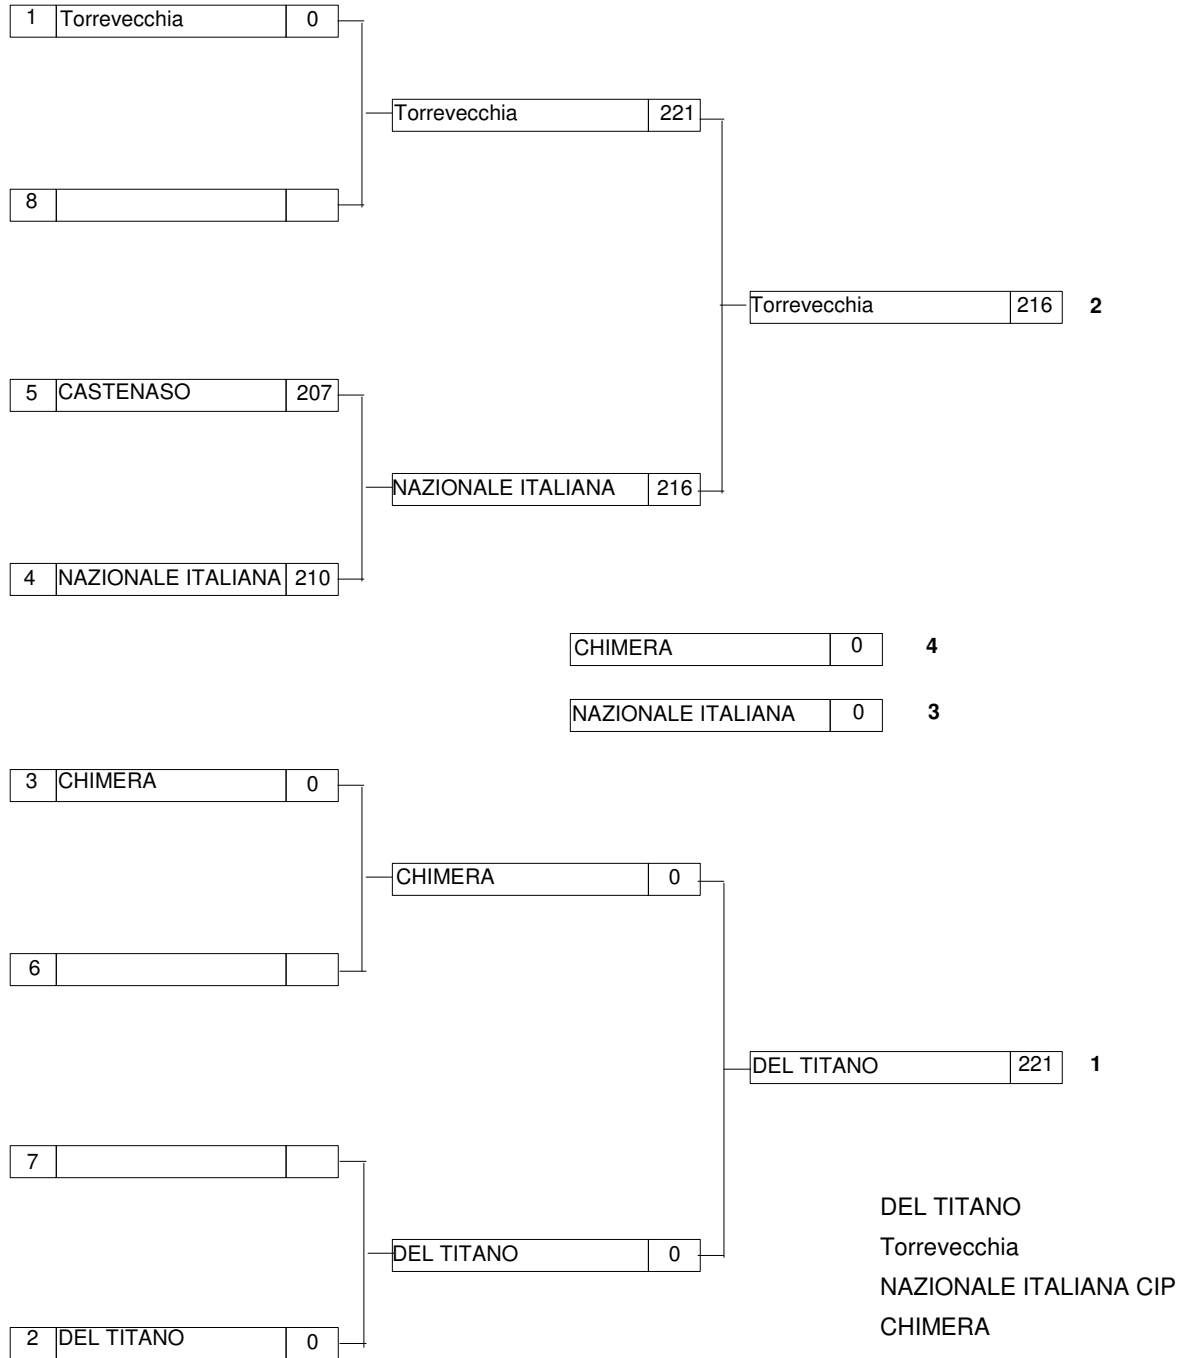

Rep. di San Marino

Responsabile
Muccioli Luciano

Direttore dei tiri
Tura Davide

Arbitri
Benigni Sergio, Musolesi Graziano, Ardizzoni Roberto

Scontri arco ricurvo squadre donne

* perdente dopo le frecce di spareggio

Rep. di San Marino

Responsabile
Muccioli Luciano

Direttore dei tiri
Tura Davide

Arbitri
Benigni Sergio, Musolesi Graziano, Ardizzoni Roberto

Scontri arco ricurvo squadre uomini

* perdente dopo le frecce di spareggio

Rep. di San Marino

Responsabile
Muccioli Luciano

Direttore dei tiri
Tura Davide

Arbitri
Benigni Sergio, Musolesi Graziano, Ardizzoni Roberto

Scontri arco compound squadre uomini

* perdente dopo le frecce di spareggio