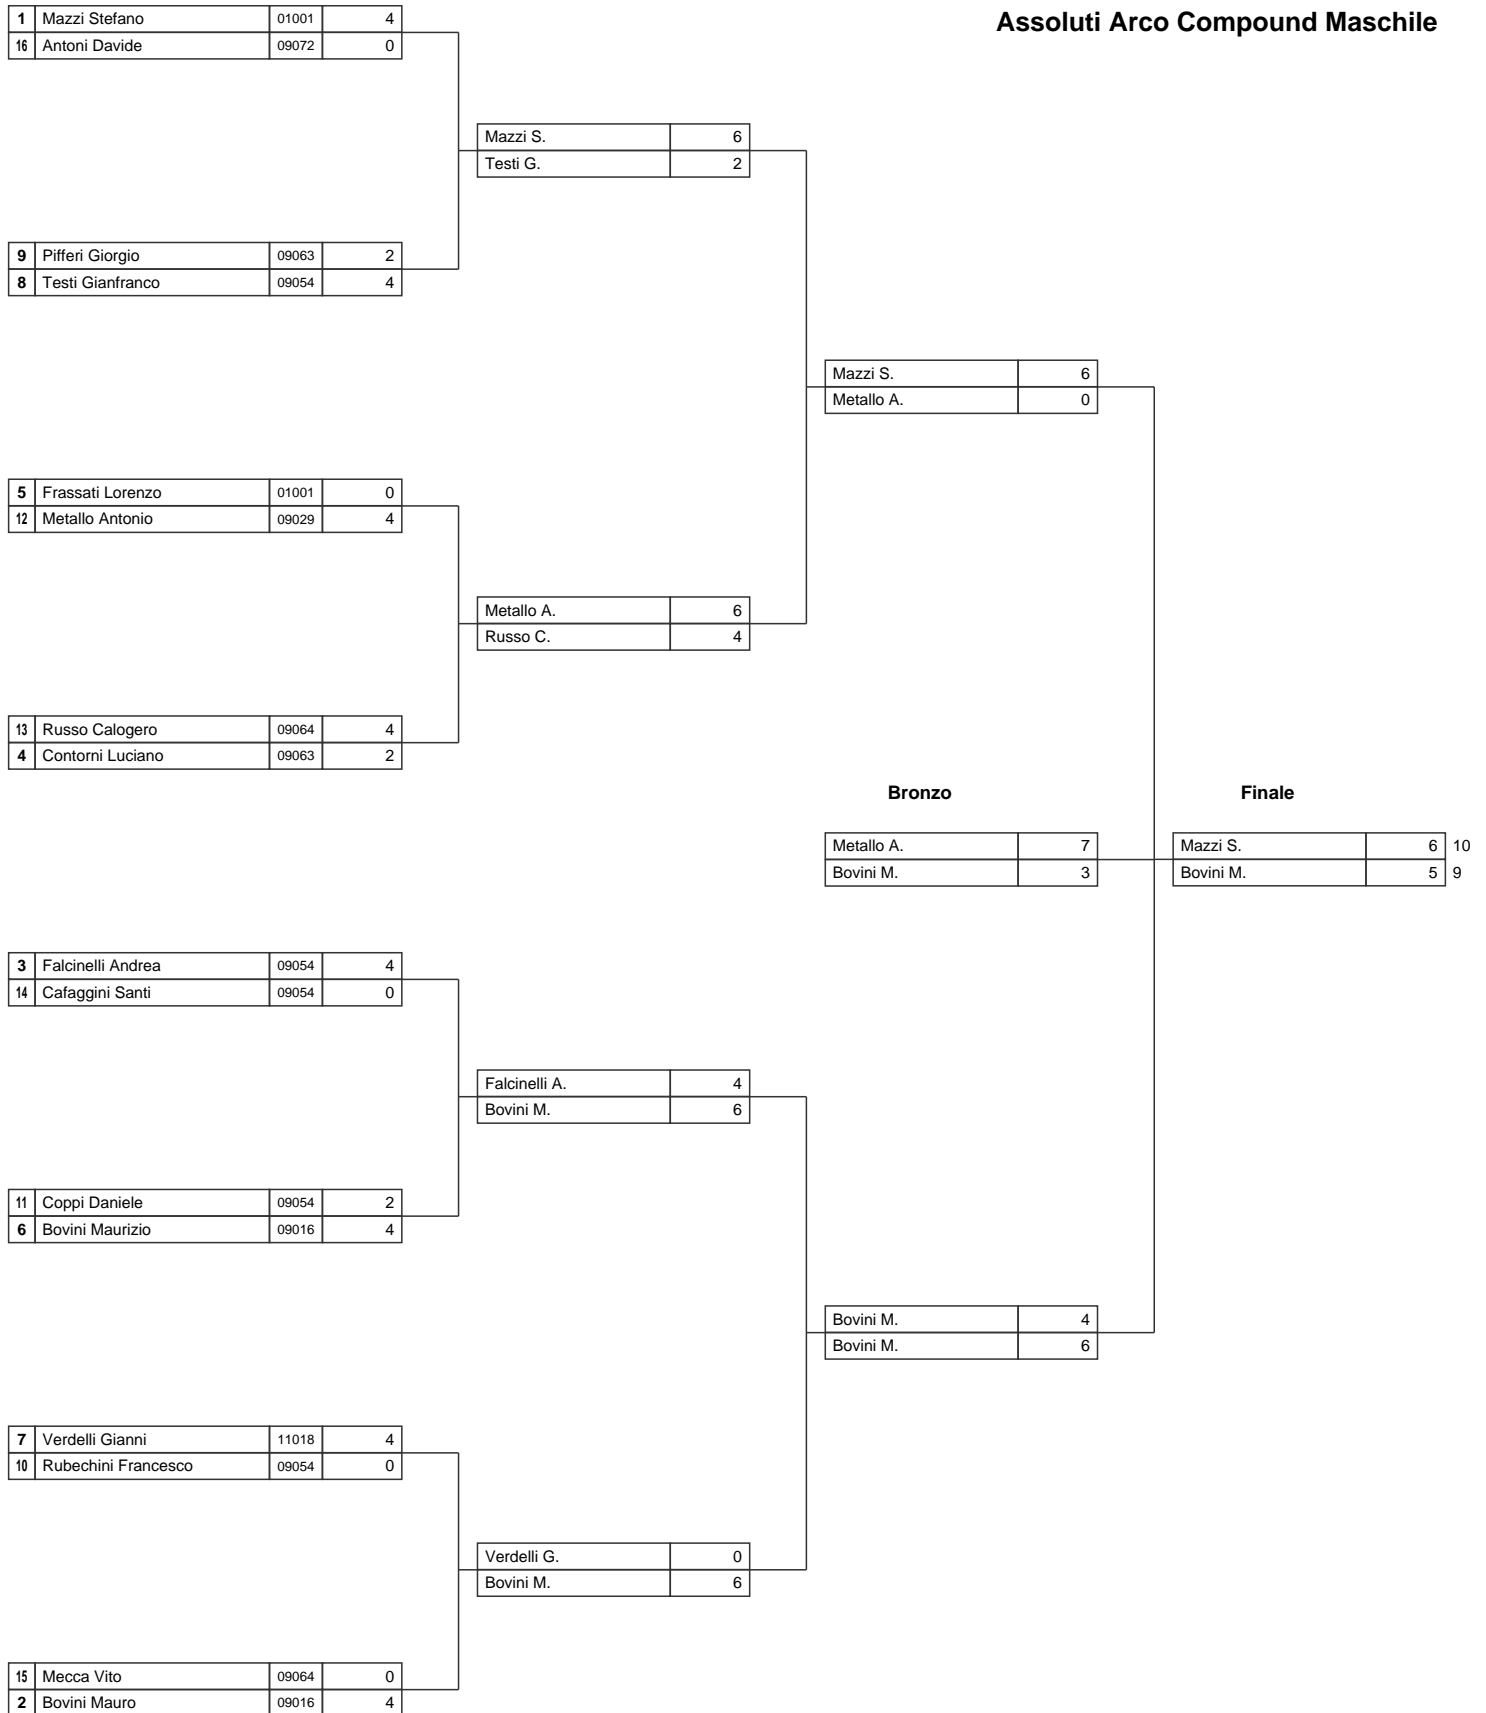

1* trofeo COLDIRETTI

MENS SANA - ARCIERI SENESI (r1009038)

Siena via Fausto Coppi, 25-07-2010

Giudice di gara: LANDUCCI PAOLO

Resp. Organizzazione: PIMPINELLI DANIELA Direttore dei Tiri: BORRI CARLO

Assoluti Arco Compound Maschile