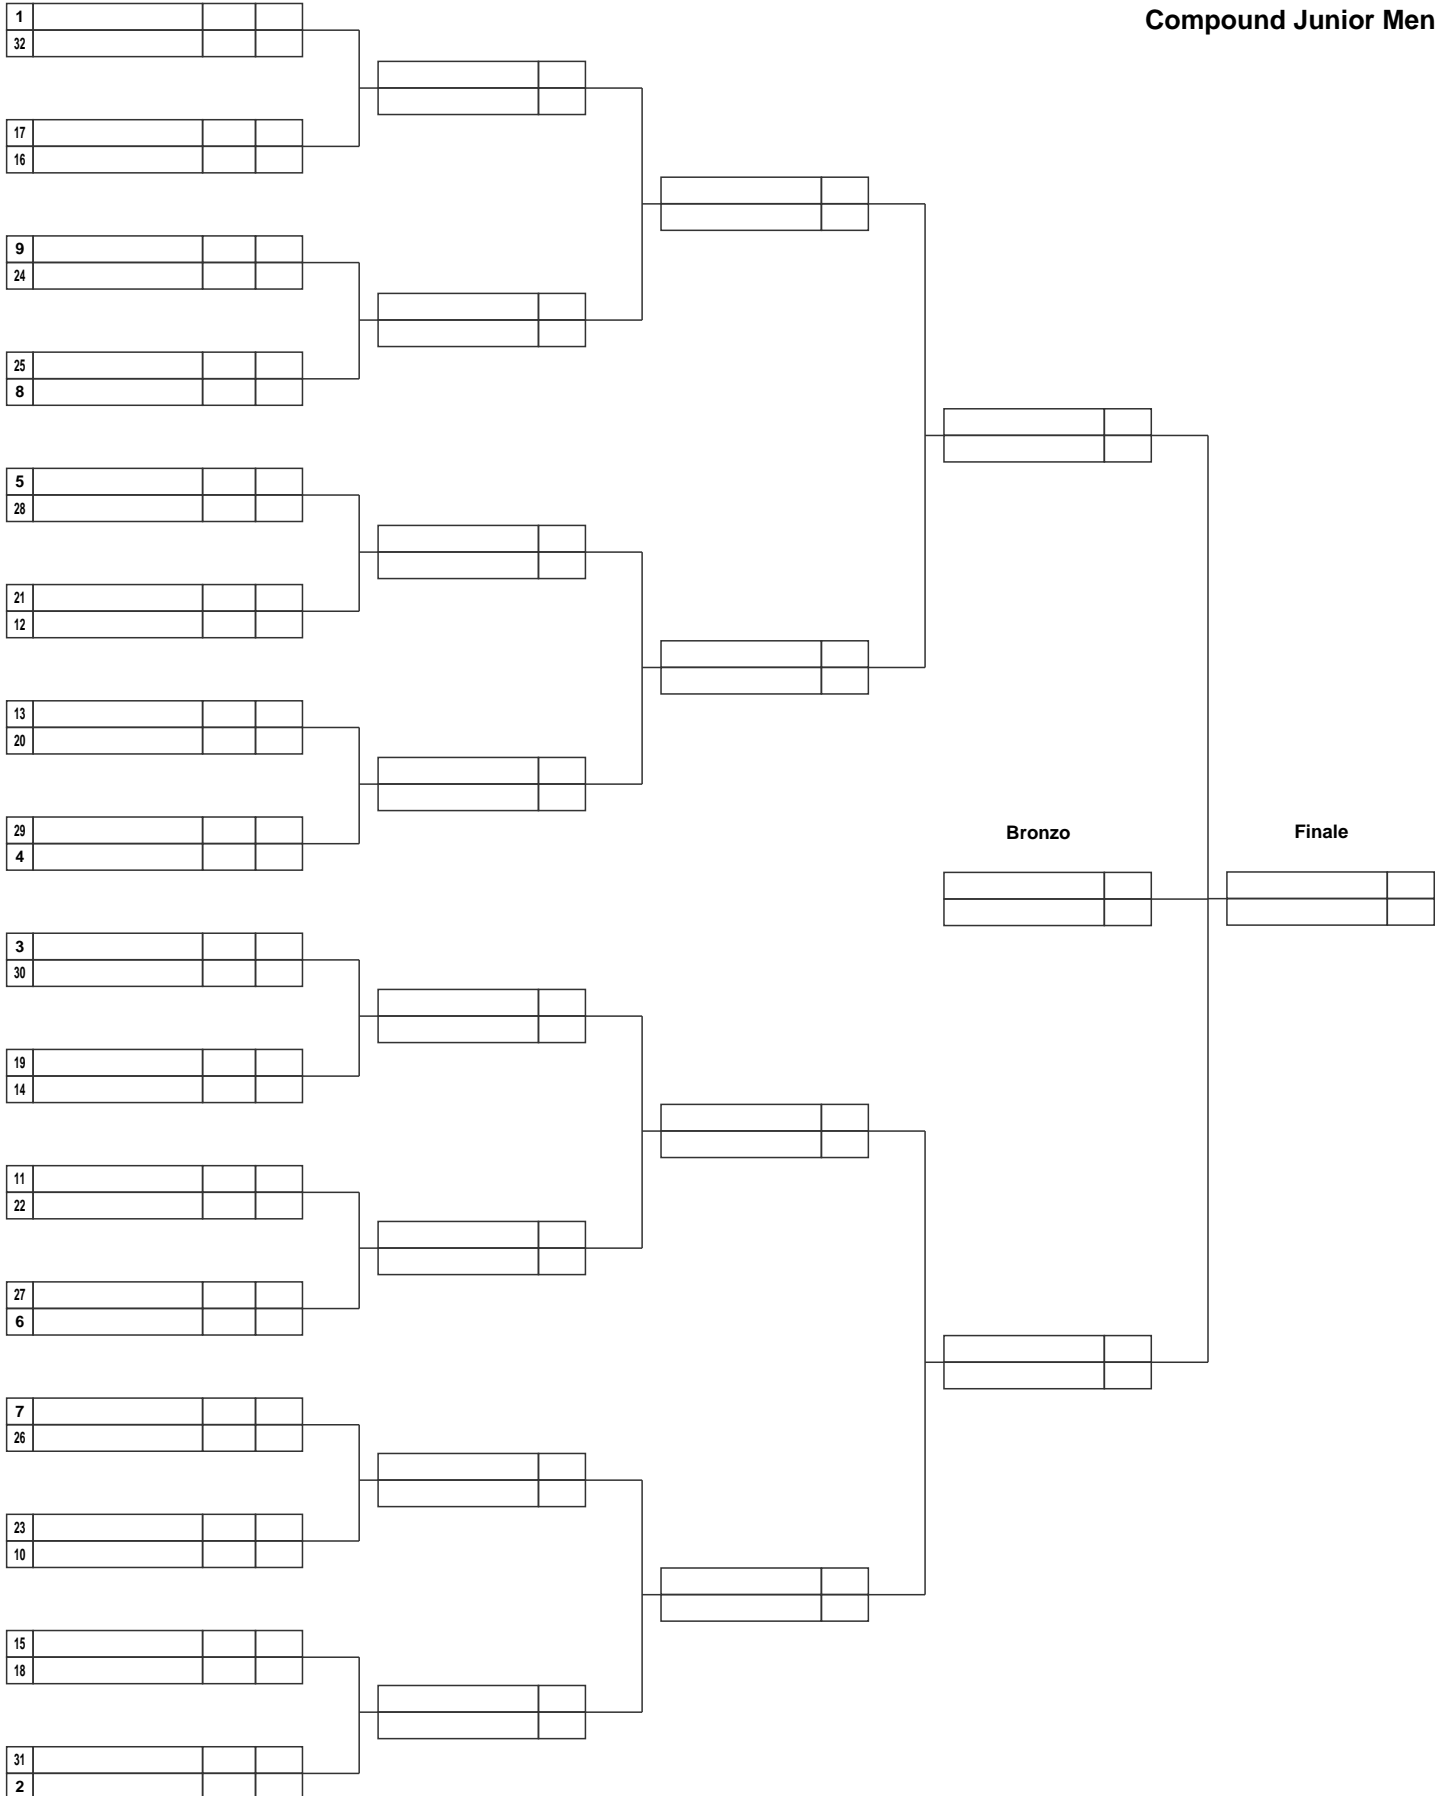

Campionato Regionale Marche

Associazione Sportiva Dilettantistica Arcieri Selva Castagnola (R1010003)

Palazzetto Comunale - via Firenze 60033 Chiaravalle (An), 17-01-2010

Giudice di gara: Benigni Sergio, Paparoni Gualfardo

Direttore dei Tiri: Petrella Giovanni

Compound Junior Men