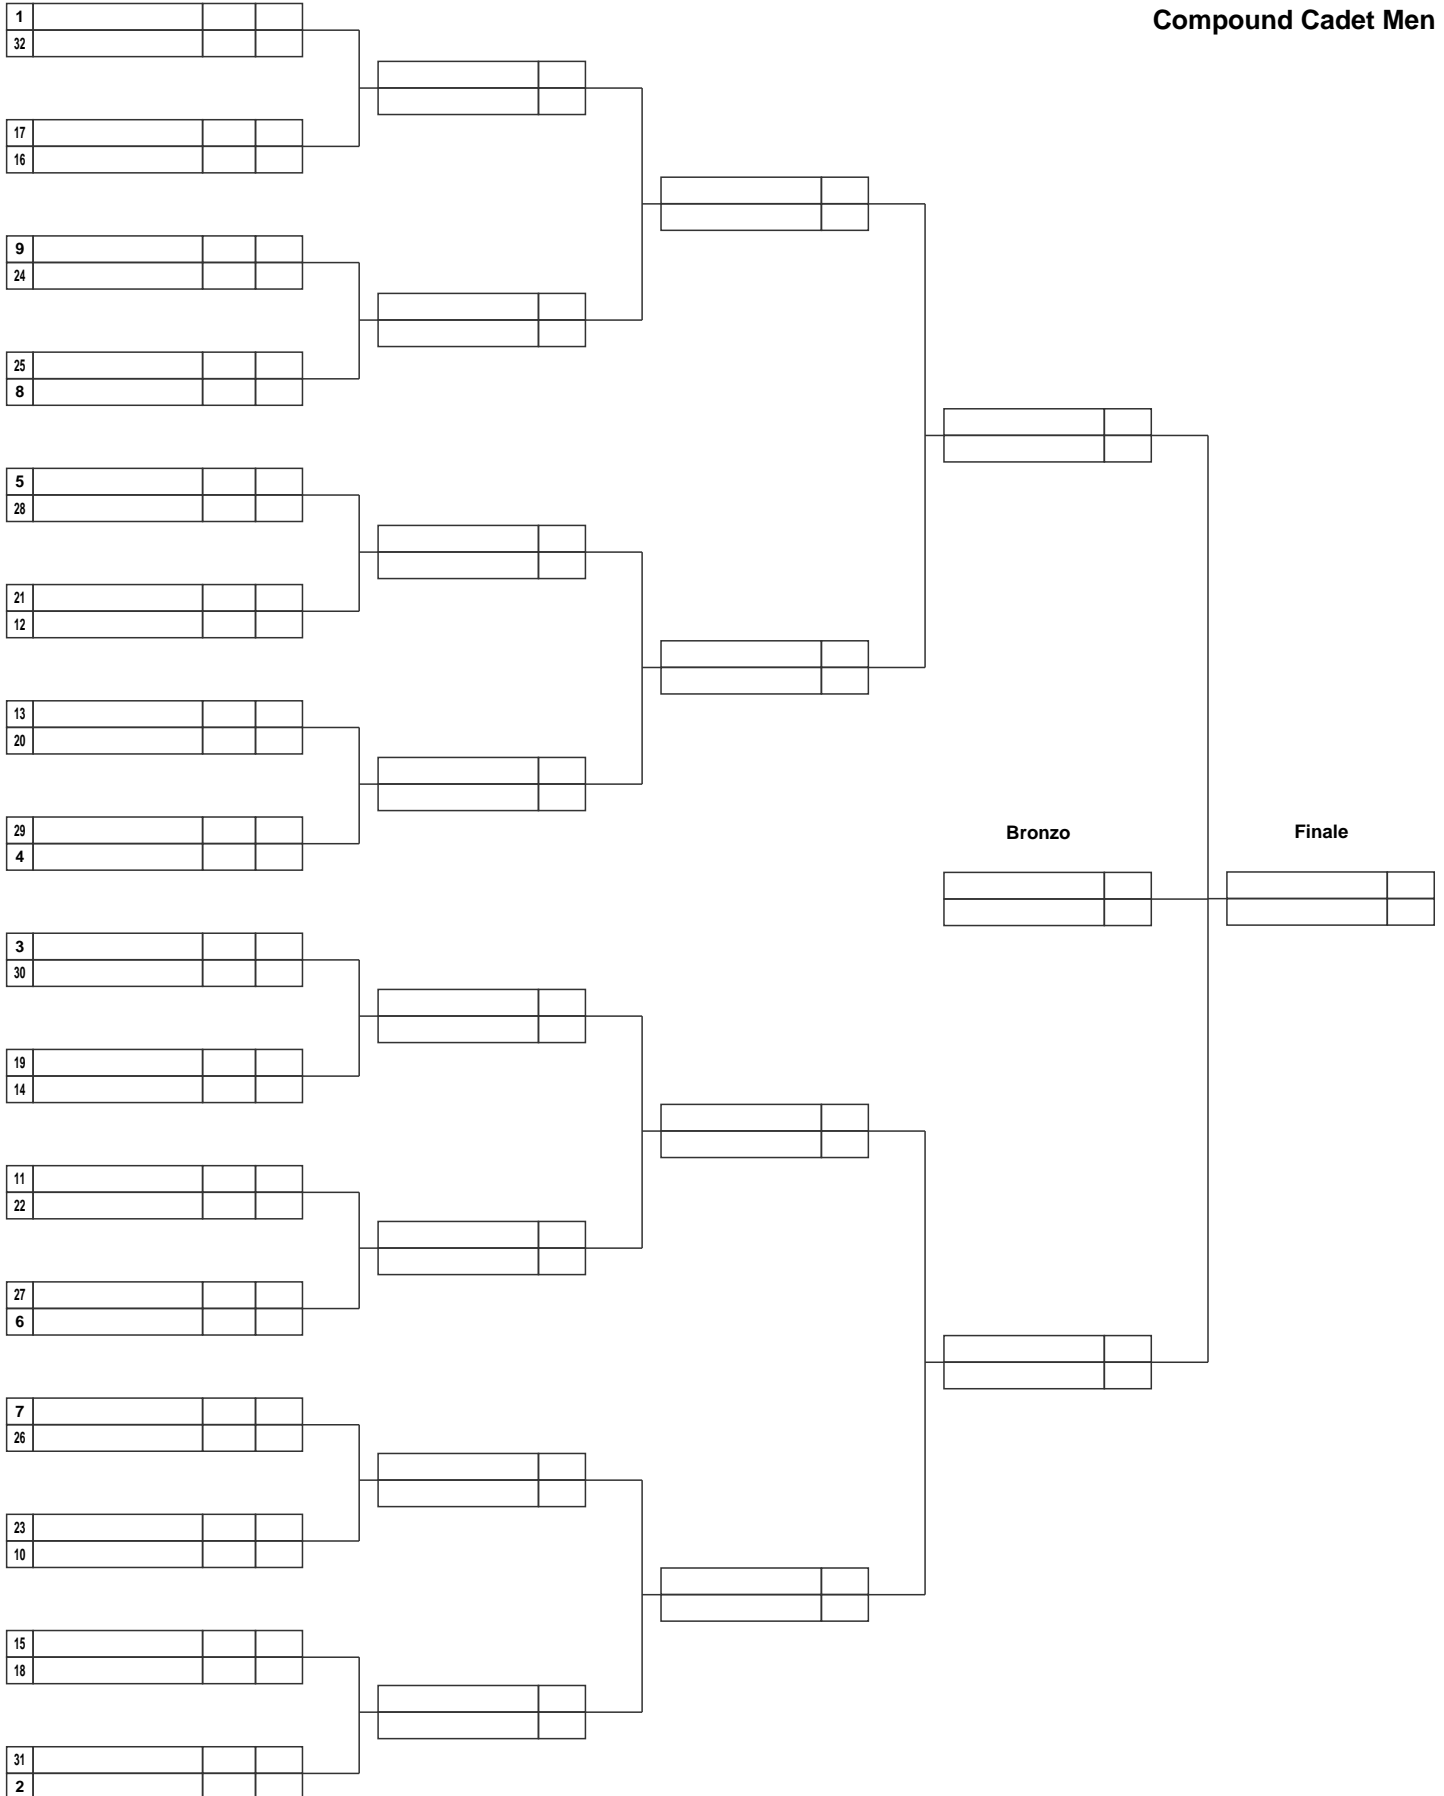

Campionato Regionale Marche

Associazione Sportiva Dilettantistica Arcieri Selva Castagnola (R1010003)

Palazzetto Comunale - via Firenze 60033 Chiaravalle (An), 17-01-2010

Giudice di gara: Benigni Sergio, Paparoni Gualfardo

Direttore dei Tiri: Petrella Giovanni

Compound Cadet Men