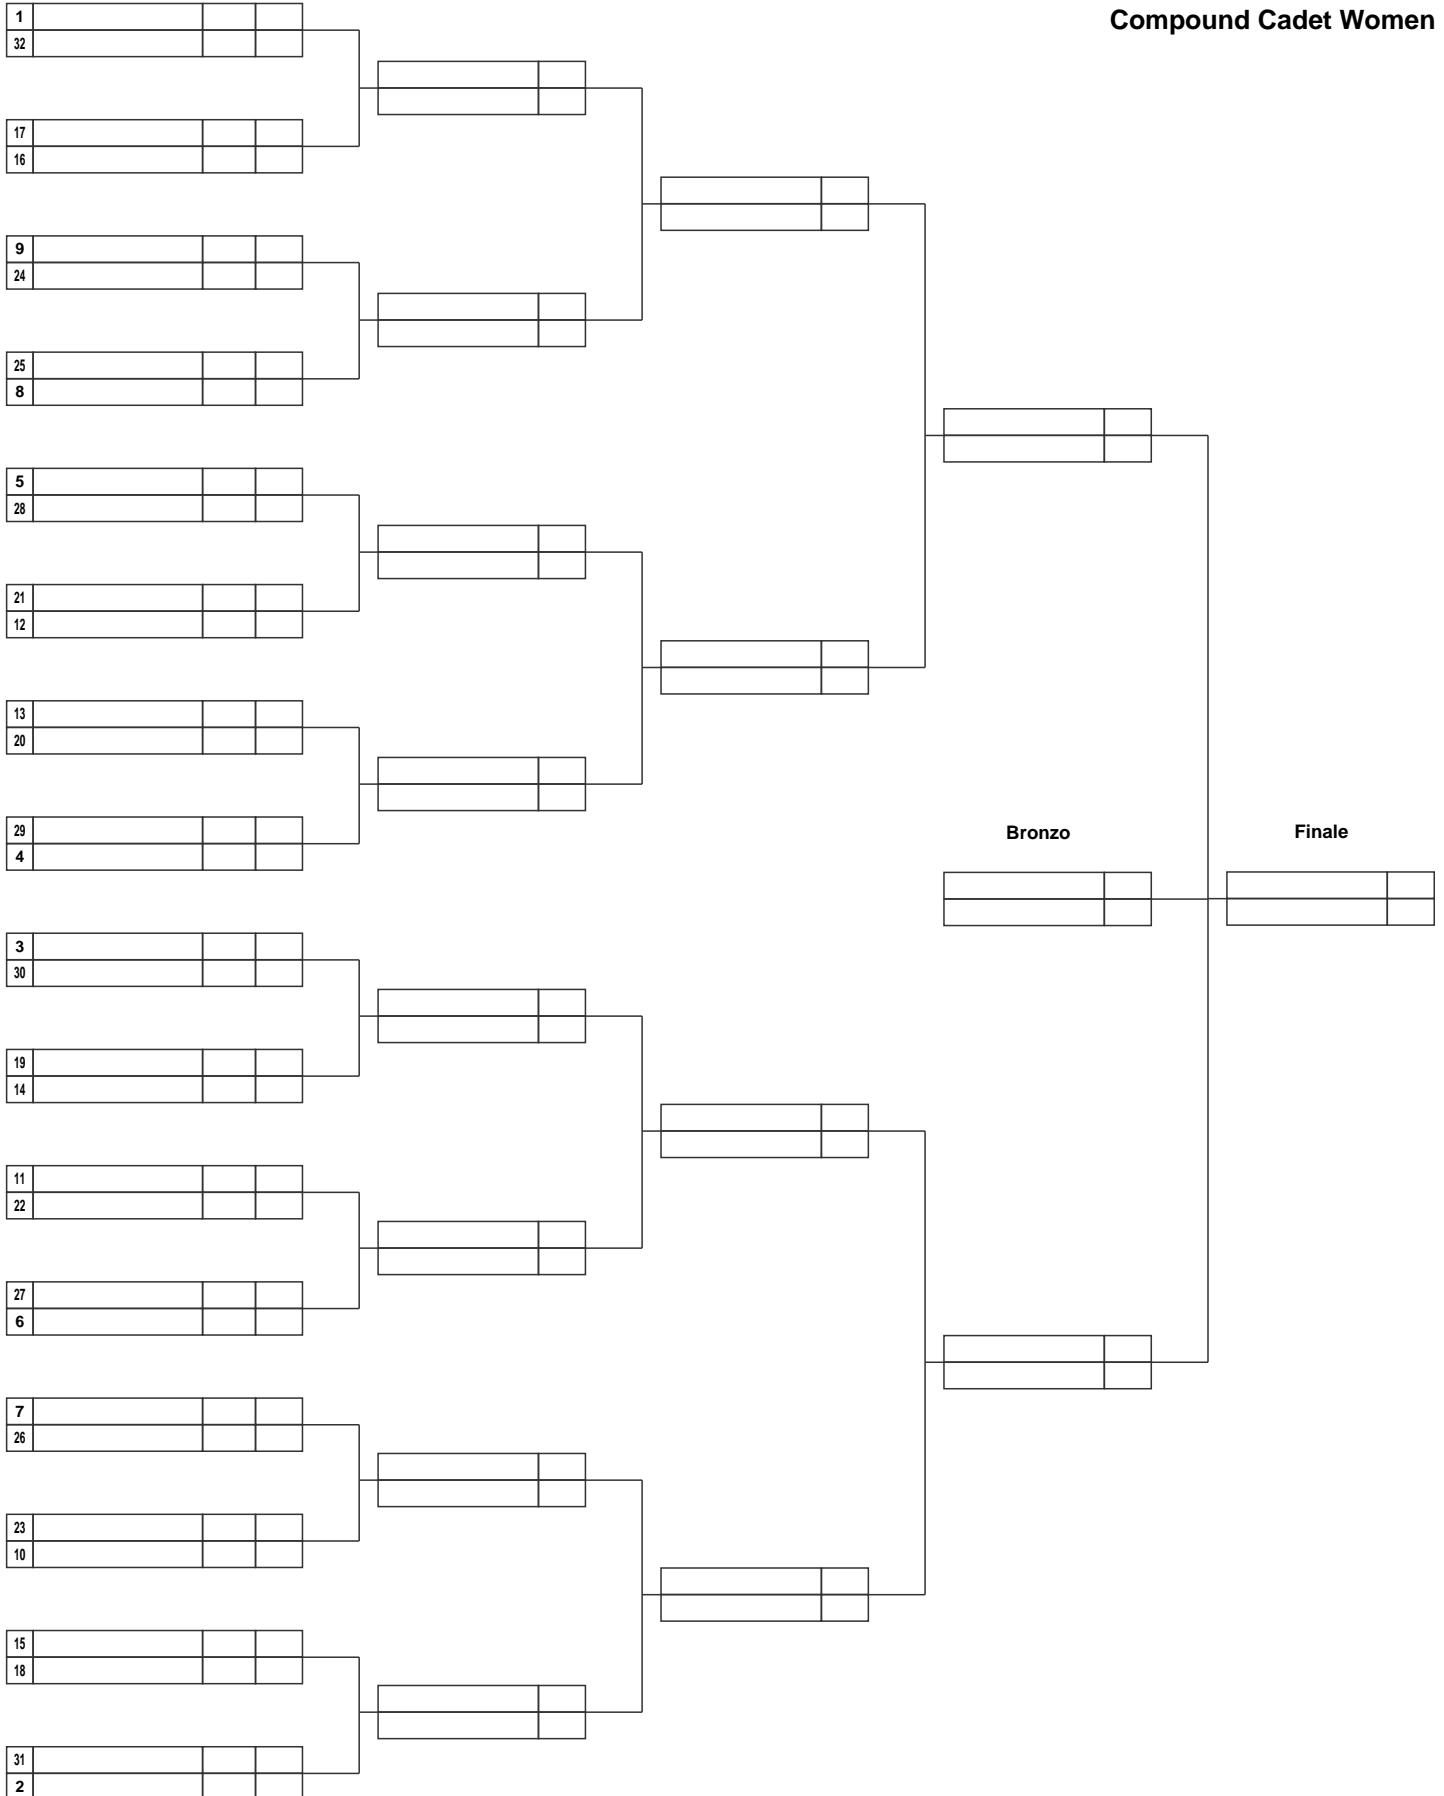

Campionato Regionale Marche

Associazione Sportiva Dilettantistica Arcieri Selva Castagnola (R1010003)

Palazzetto Comunale - via Firenze 60033 Chiaravalle (An), 17-01-2010

Giudice di gara: Benigni Sergio, Paparoni Gualfardo

Direttore dei Tiri: Petrella Giovanni

Compound Cadet Women