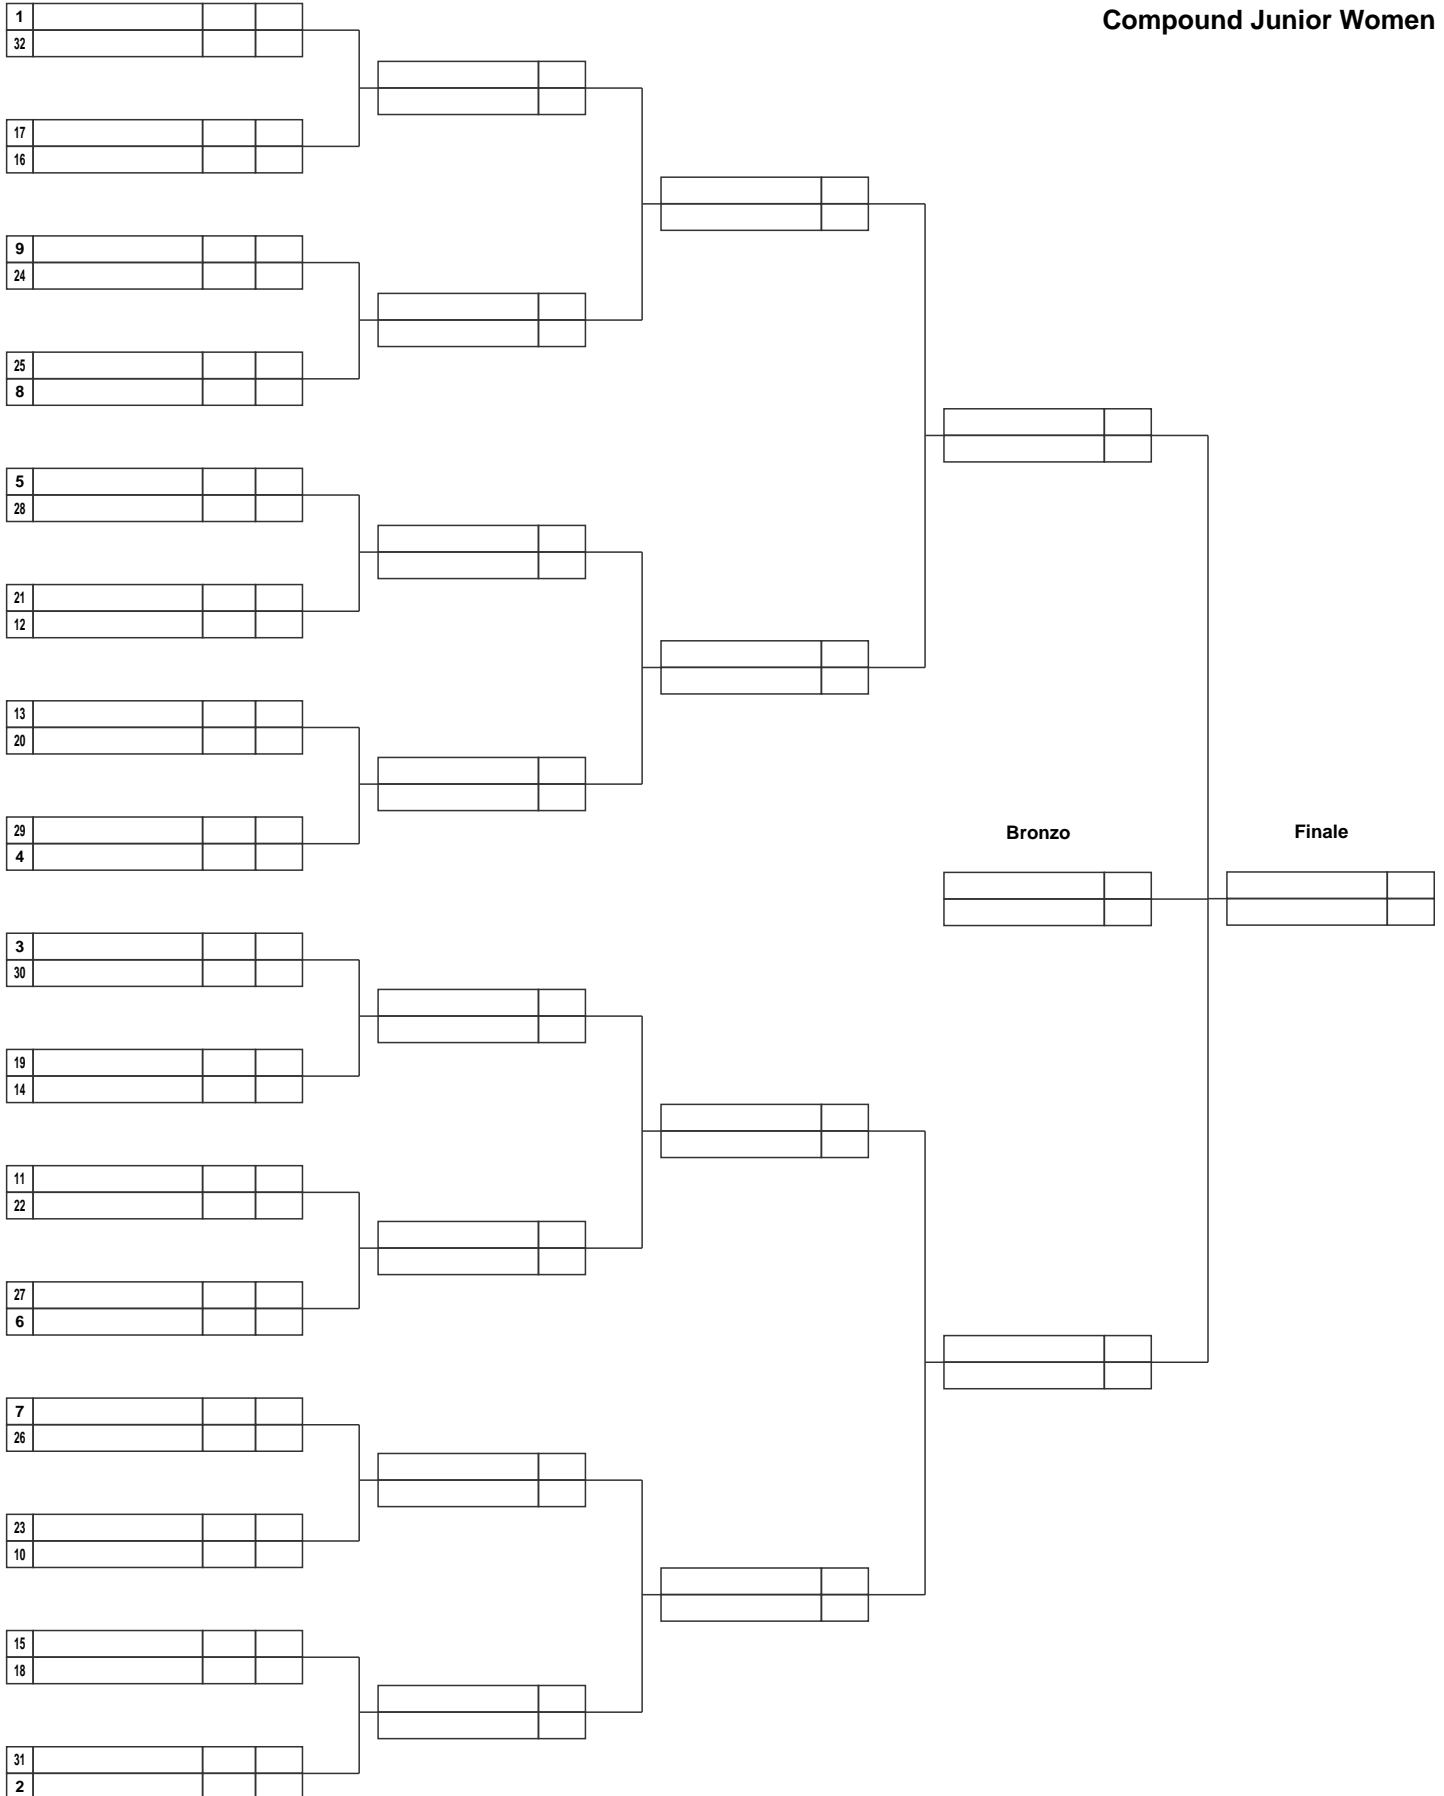

Campionato Regionale Marche

Associazione Sportiva Dilettantistica Arcieri Selva Castagnola (R1010003)

Palazzetto Comunale - via Firenze 60033 Chiaravalle (An), 17-01-2010

Giudice di gara: Benigni Sergio, Paparoni Gualfardo

Direttore dei Tiri: Petrella Giovanni

Compound Junior Women