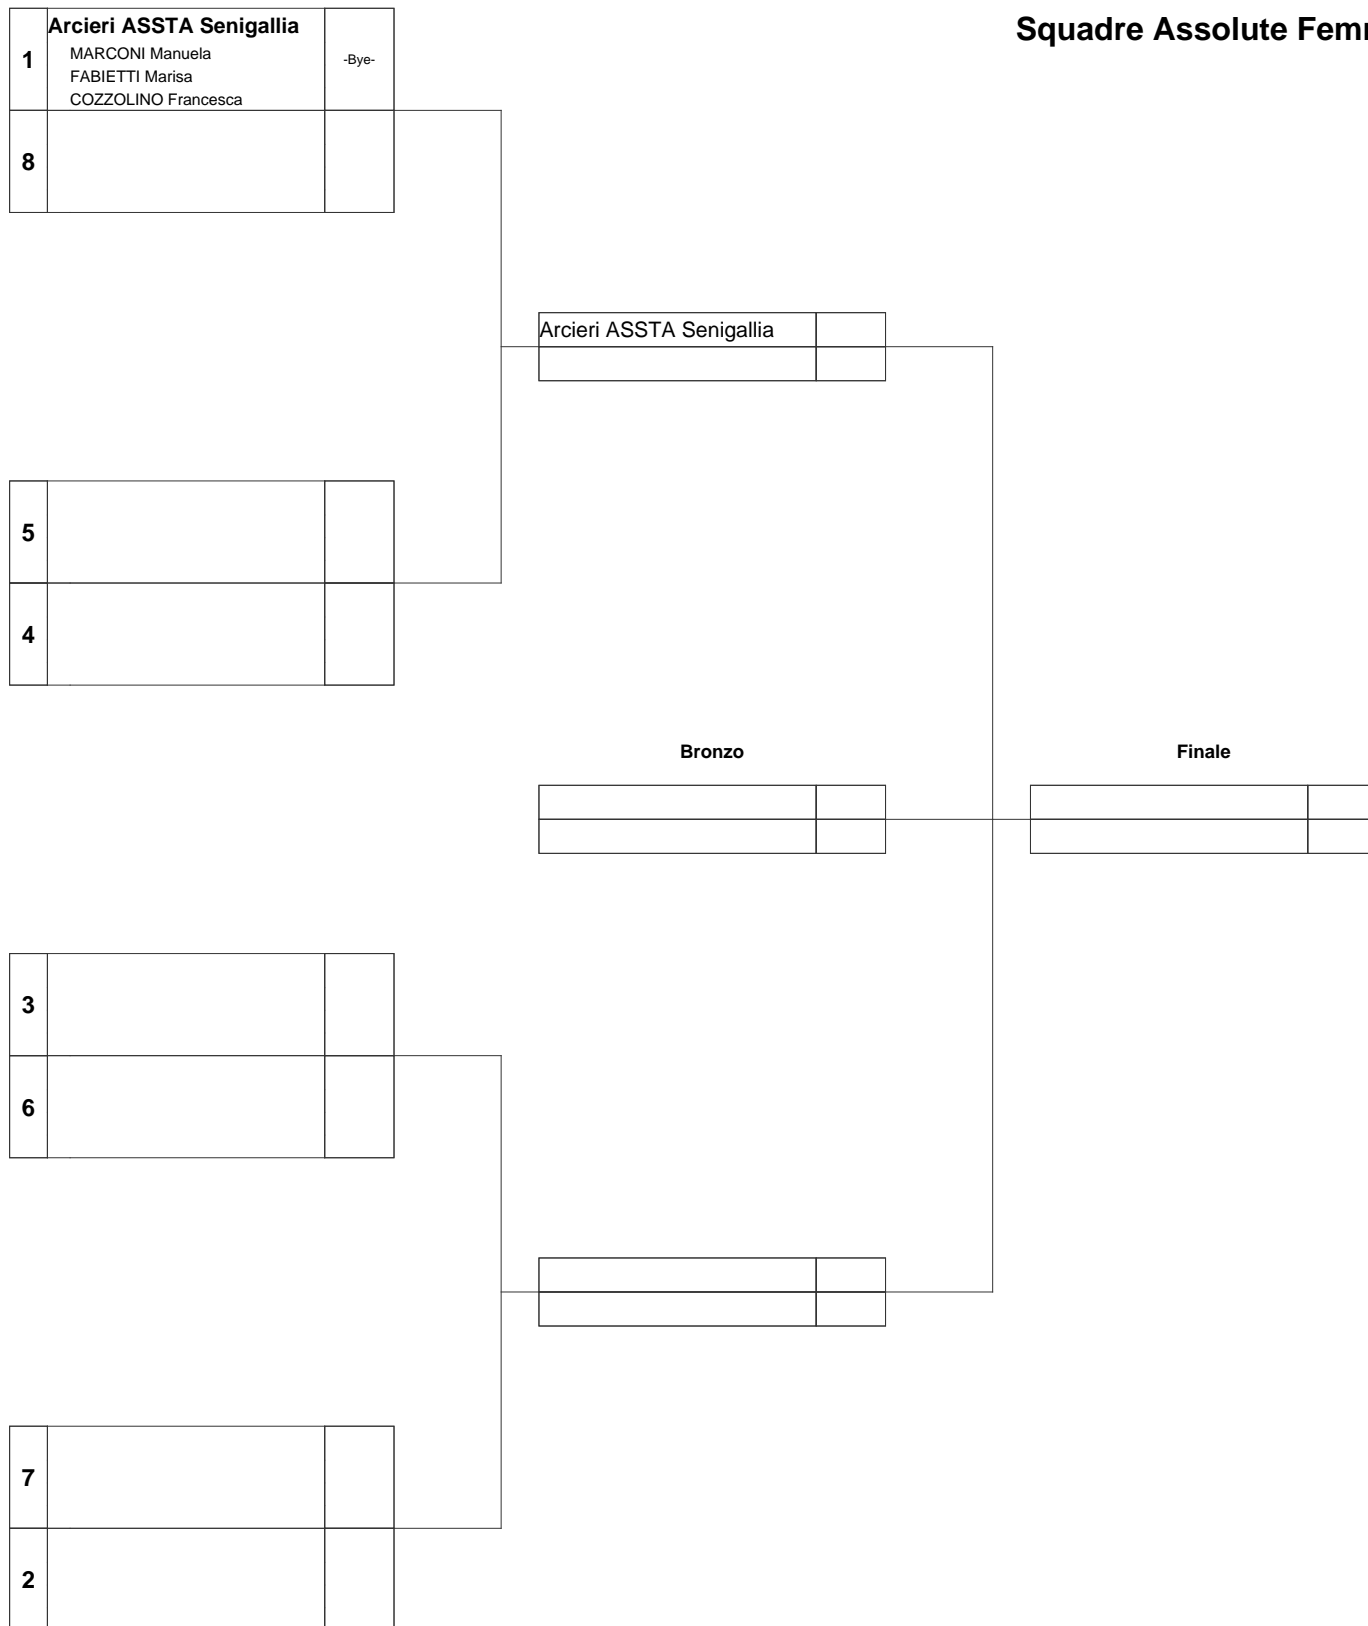

Campionato Regionale Marche H&F

A.S.D. Arcieri ROCCA FLEA (R1310028)

Loc. San Guido Gualdo Tadino PG, 26-05-2013

Giudici di Gara: Bravi Roberto, Mannello Francesco

Comitato Organizzatore: Sensi Franco

Squadre Assolute Femminili