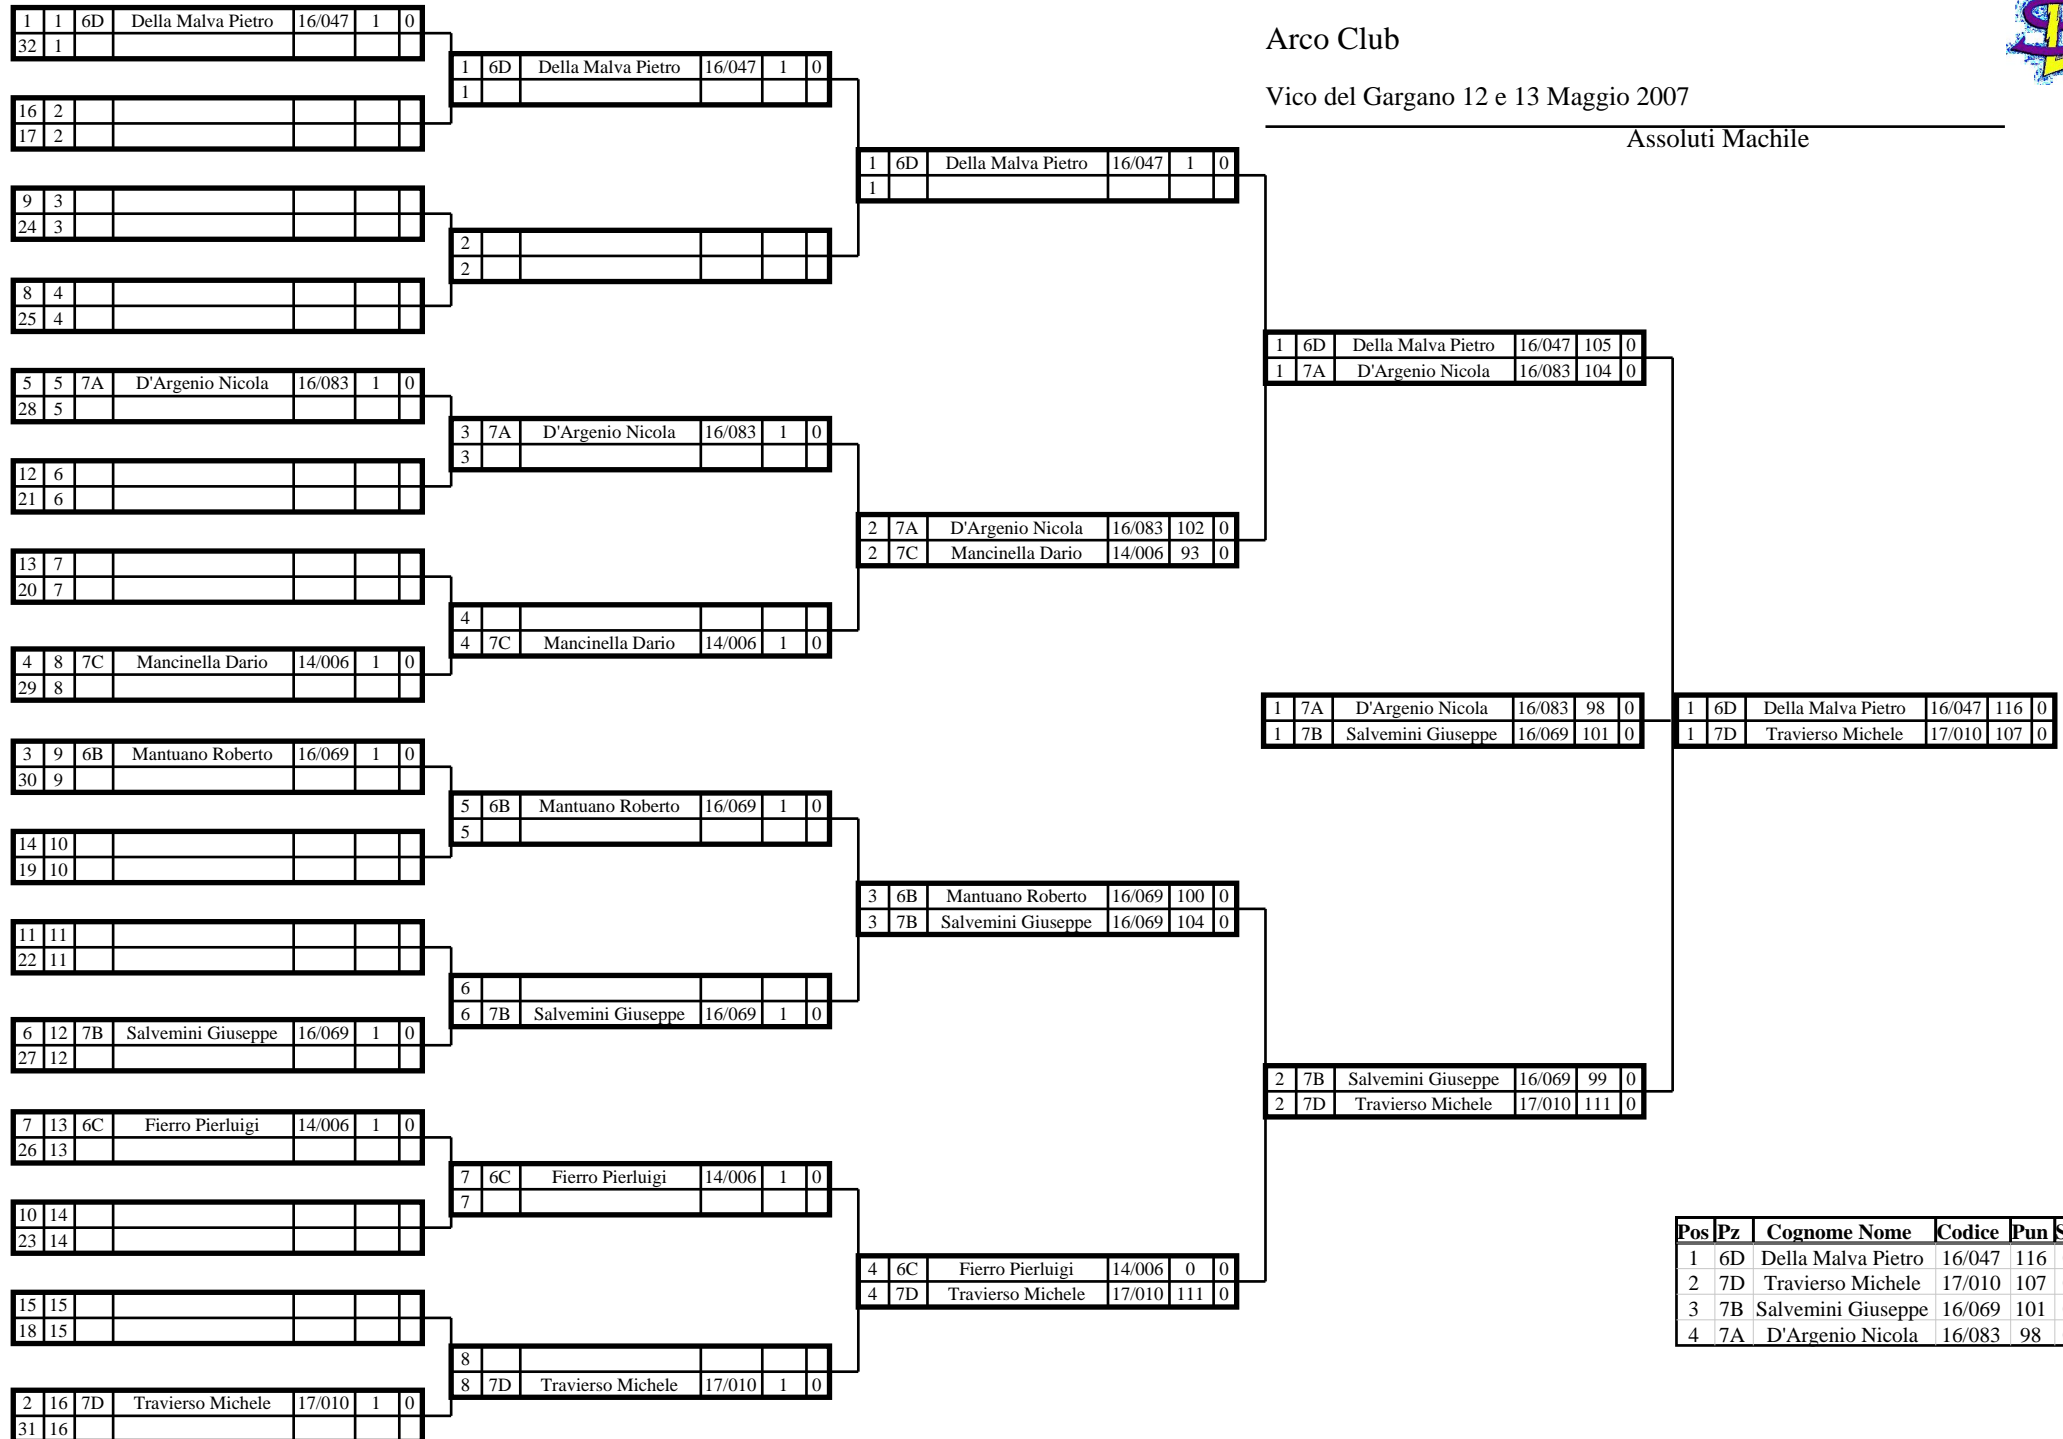

4° Trofeo Foresta

Arco Club

Vico del Gargano 12 e 13 Maggio 2007

Assoluti Machile

4° Trofeo Foresta

Arco Club

Vico del Gargano 12 e 13 Maggio 2007

Assoluti Femminile

1	1	8A	Santoro Maria	14/015	1	0
4	1					

1						
1	8C	Filannino Chiara	16/031	1	0	

1	8A	Santoro Maria	14/015	104	0
1	8B	Rossi Marina	16/060	72	0

2	2	8B	Rossi Marina	16/060	88	0
3	2	8C	Filannino Chiara	16/031	80	0

Pos	Pz	Cognome Nome	Codice	Pun	Sp
1	8A	Santoro Maria	14/015	104	0
2	8B	Rossi Marina	16/060	72	0
3	8C	Filannino Chiara	16/031	1	0