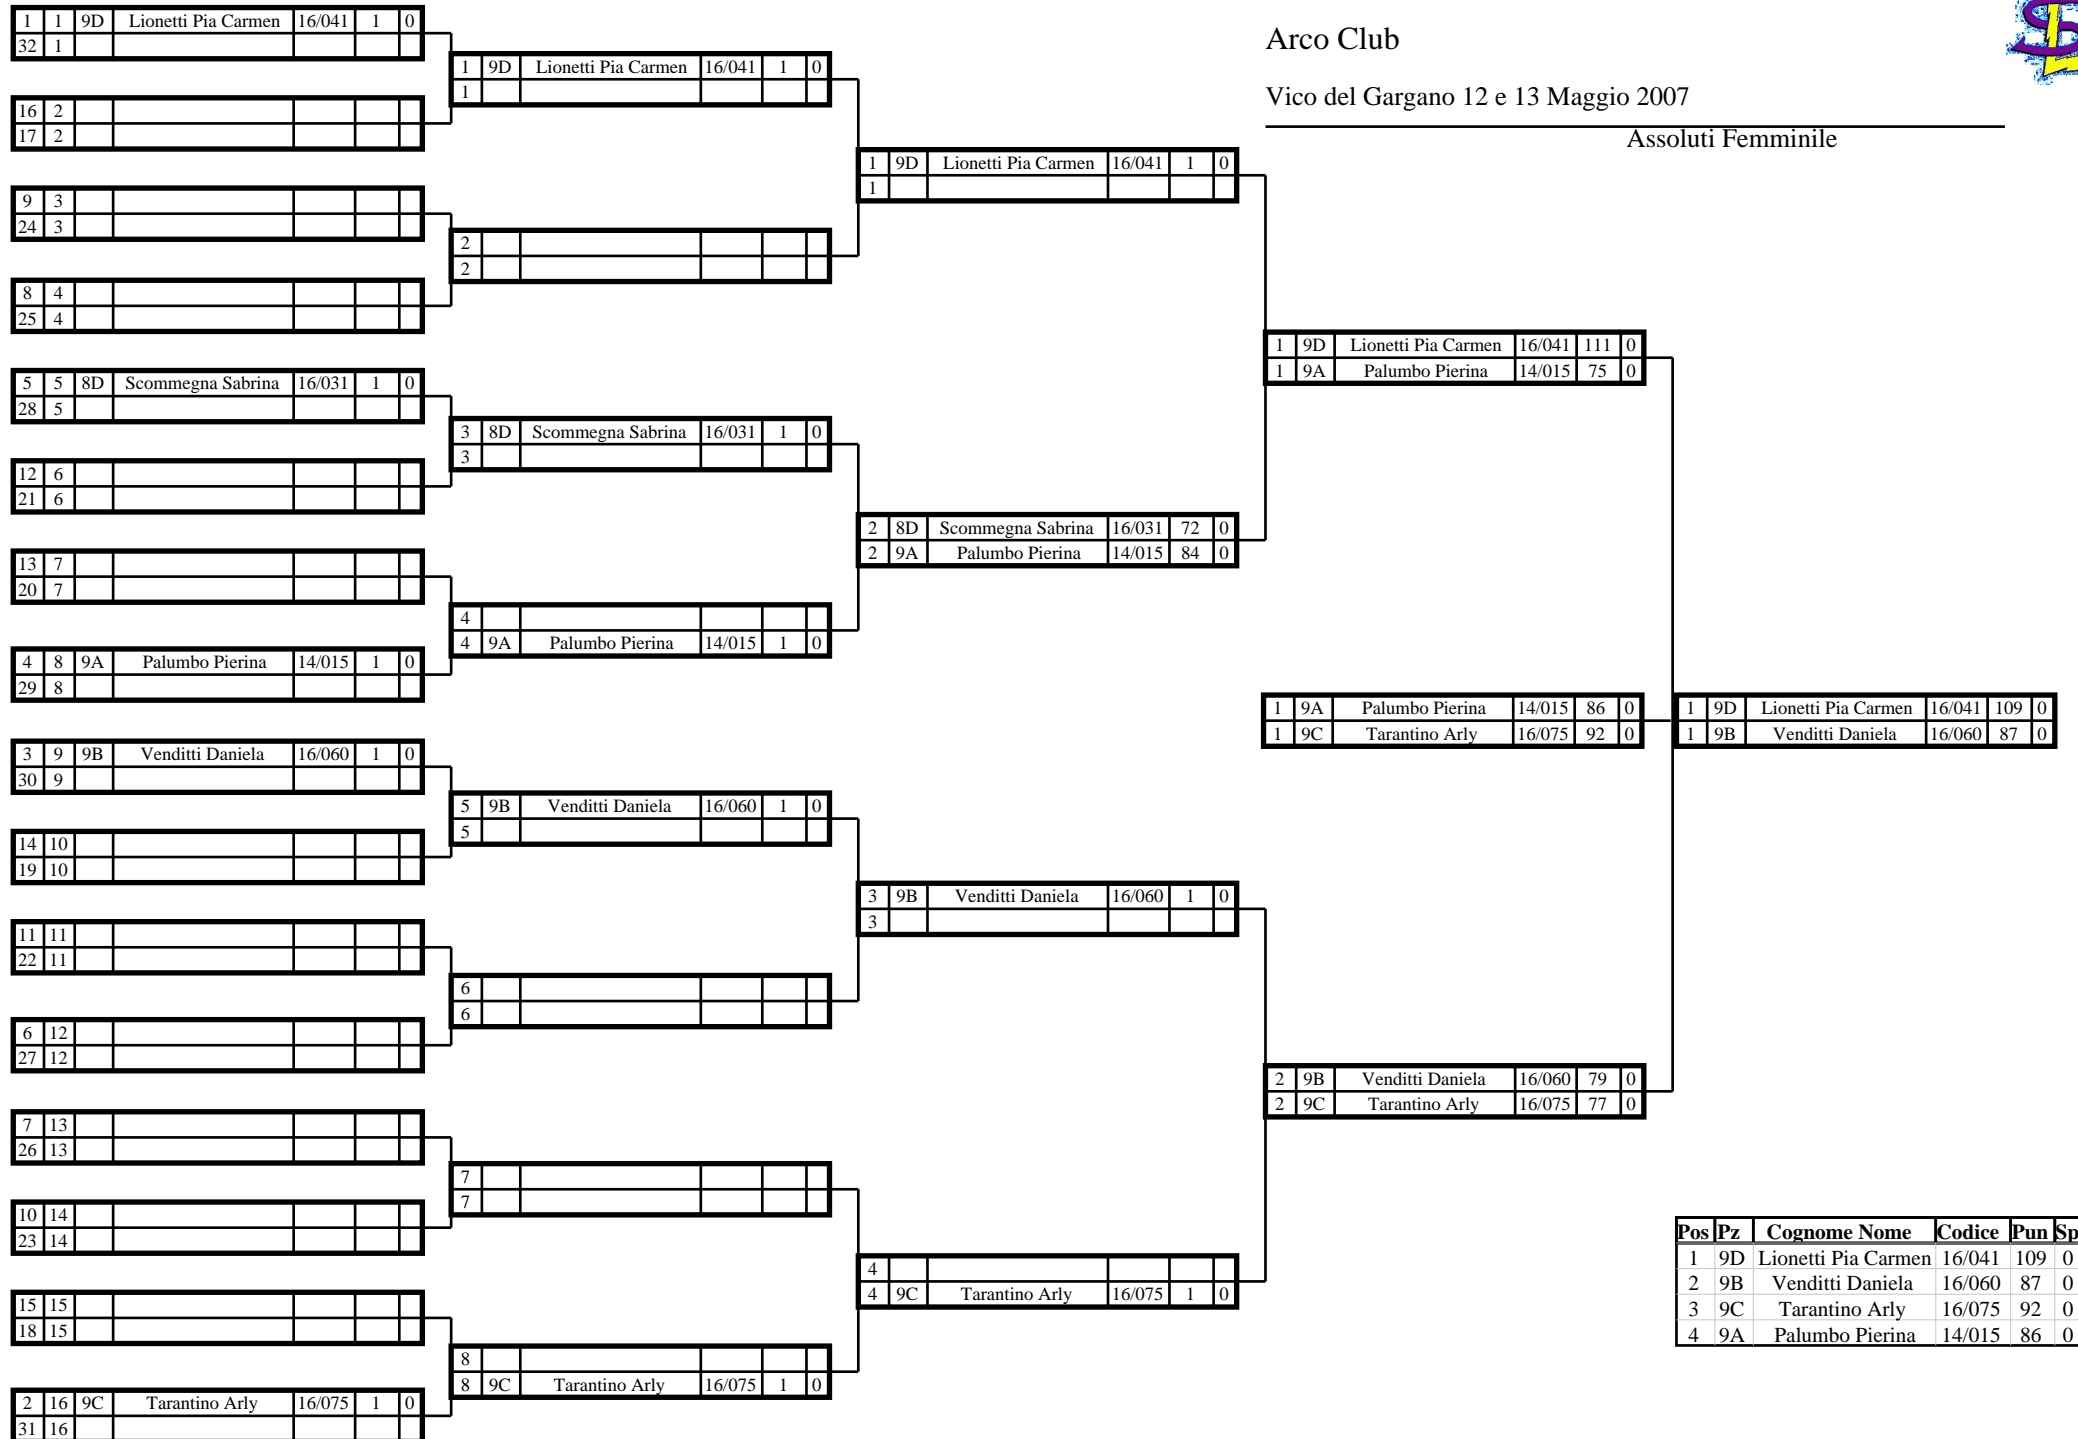

4° Trofeo Foresta

Arco Club

Vico del Gargano 12 e 13 Maggio 2007

Assoluti Maschile

4° Trofeo Foresta

Arco Club

Vico del Gargano 12 e 13 Maggio 2007

Assoluti Femminile