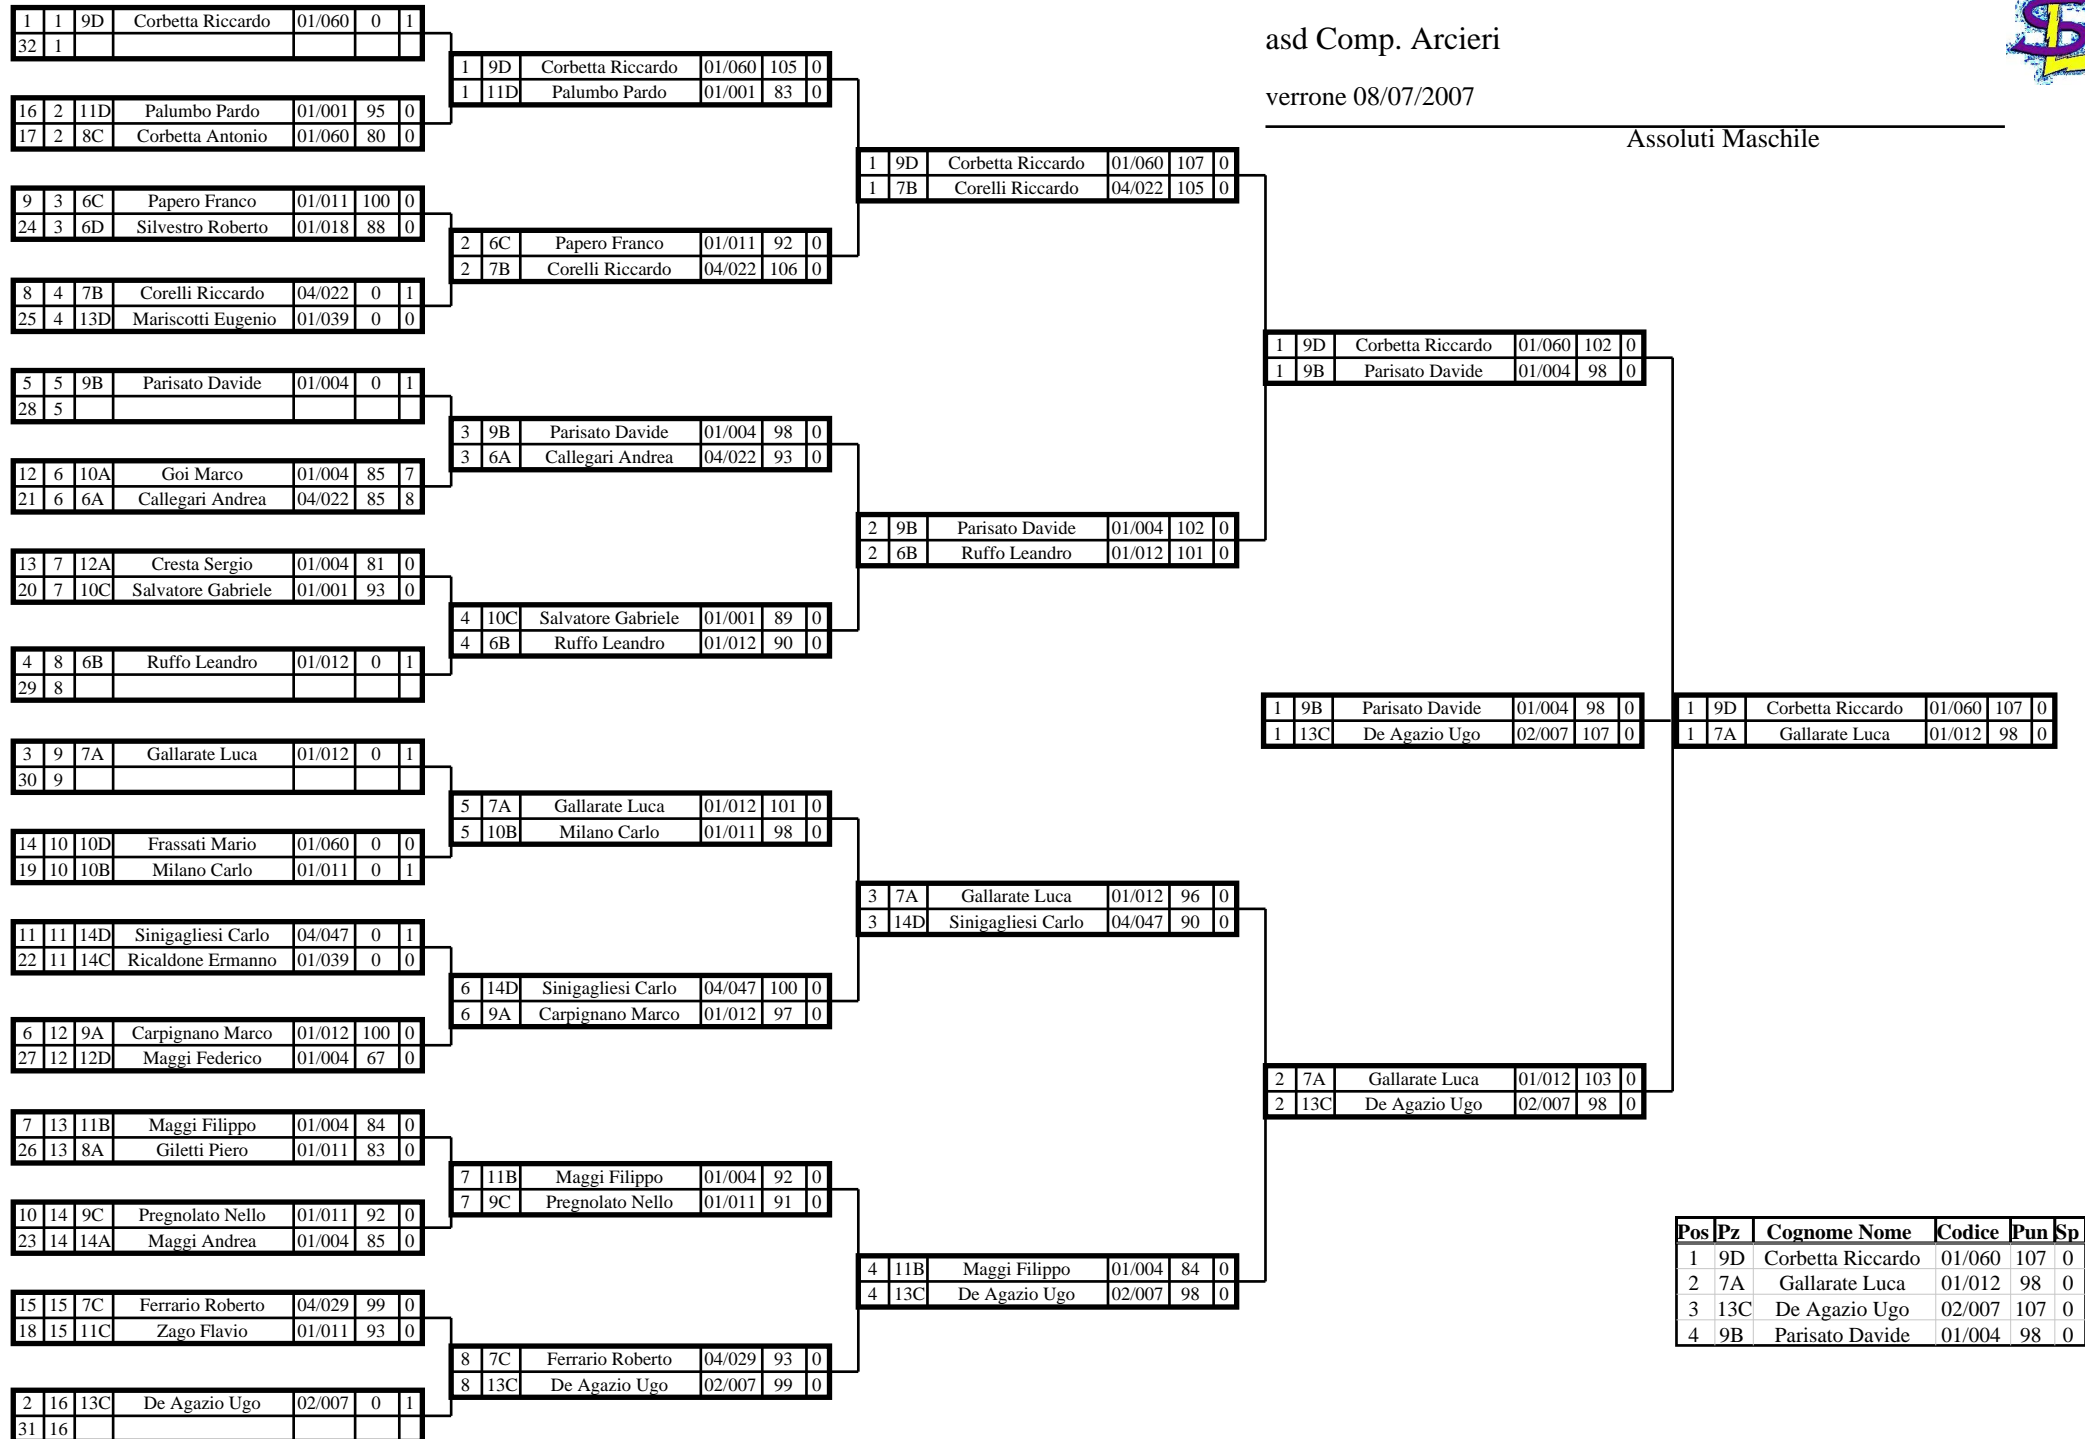

VI trofeo

asd Comp. Arcieri

verrone 08/07/2007

Assoluti Maschile

VI trofeo
asd Comp. Arcieri

verrone 08/07/2007

Assoluti Femminile

1	1	7D	Tamietti Anna Lorena	01/002	0	0
8	1	12C	Bruno Simona	01/039	0	0

1						
1	13A	Sacco Francesca	01/051	0	1	

4	2	13A	Sacco Francesca	01/051	97	0
5	2	13B	Bazzan Catia	01/004	93	0

1						
1	11A	Boglietti Cristina	01/040	0	1	

1	13A	Sacco Francesca	01/051	90	0
1	8D	Cavallini Patrizia	01/051	92	0

3	3	8D	Cavallini Patrizia	01/051	0	1
6	3	8B	Lampugnani Daniela	01/051	0	0

2	8D	Cavallini Patrizia	01/051	101	0
2	11A	Boglietti Cristina	01/040	99	0

2	4	11A	Boglietti Cristina	01/040	97	0
7	4	14B	Trapani Gloria	01/051	93	0

Pos	Pz	Cognome Nome	Codice	Pun	Sp
1	8D	Cavallini Patrizia	01/051	92	0
2	13A	Sacco Francesca	01/051	90	0
3	11A	Boglietti Cristina	01/040	0	1