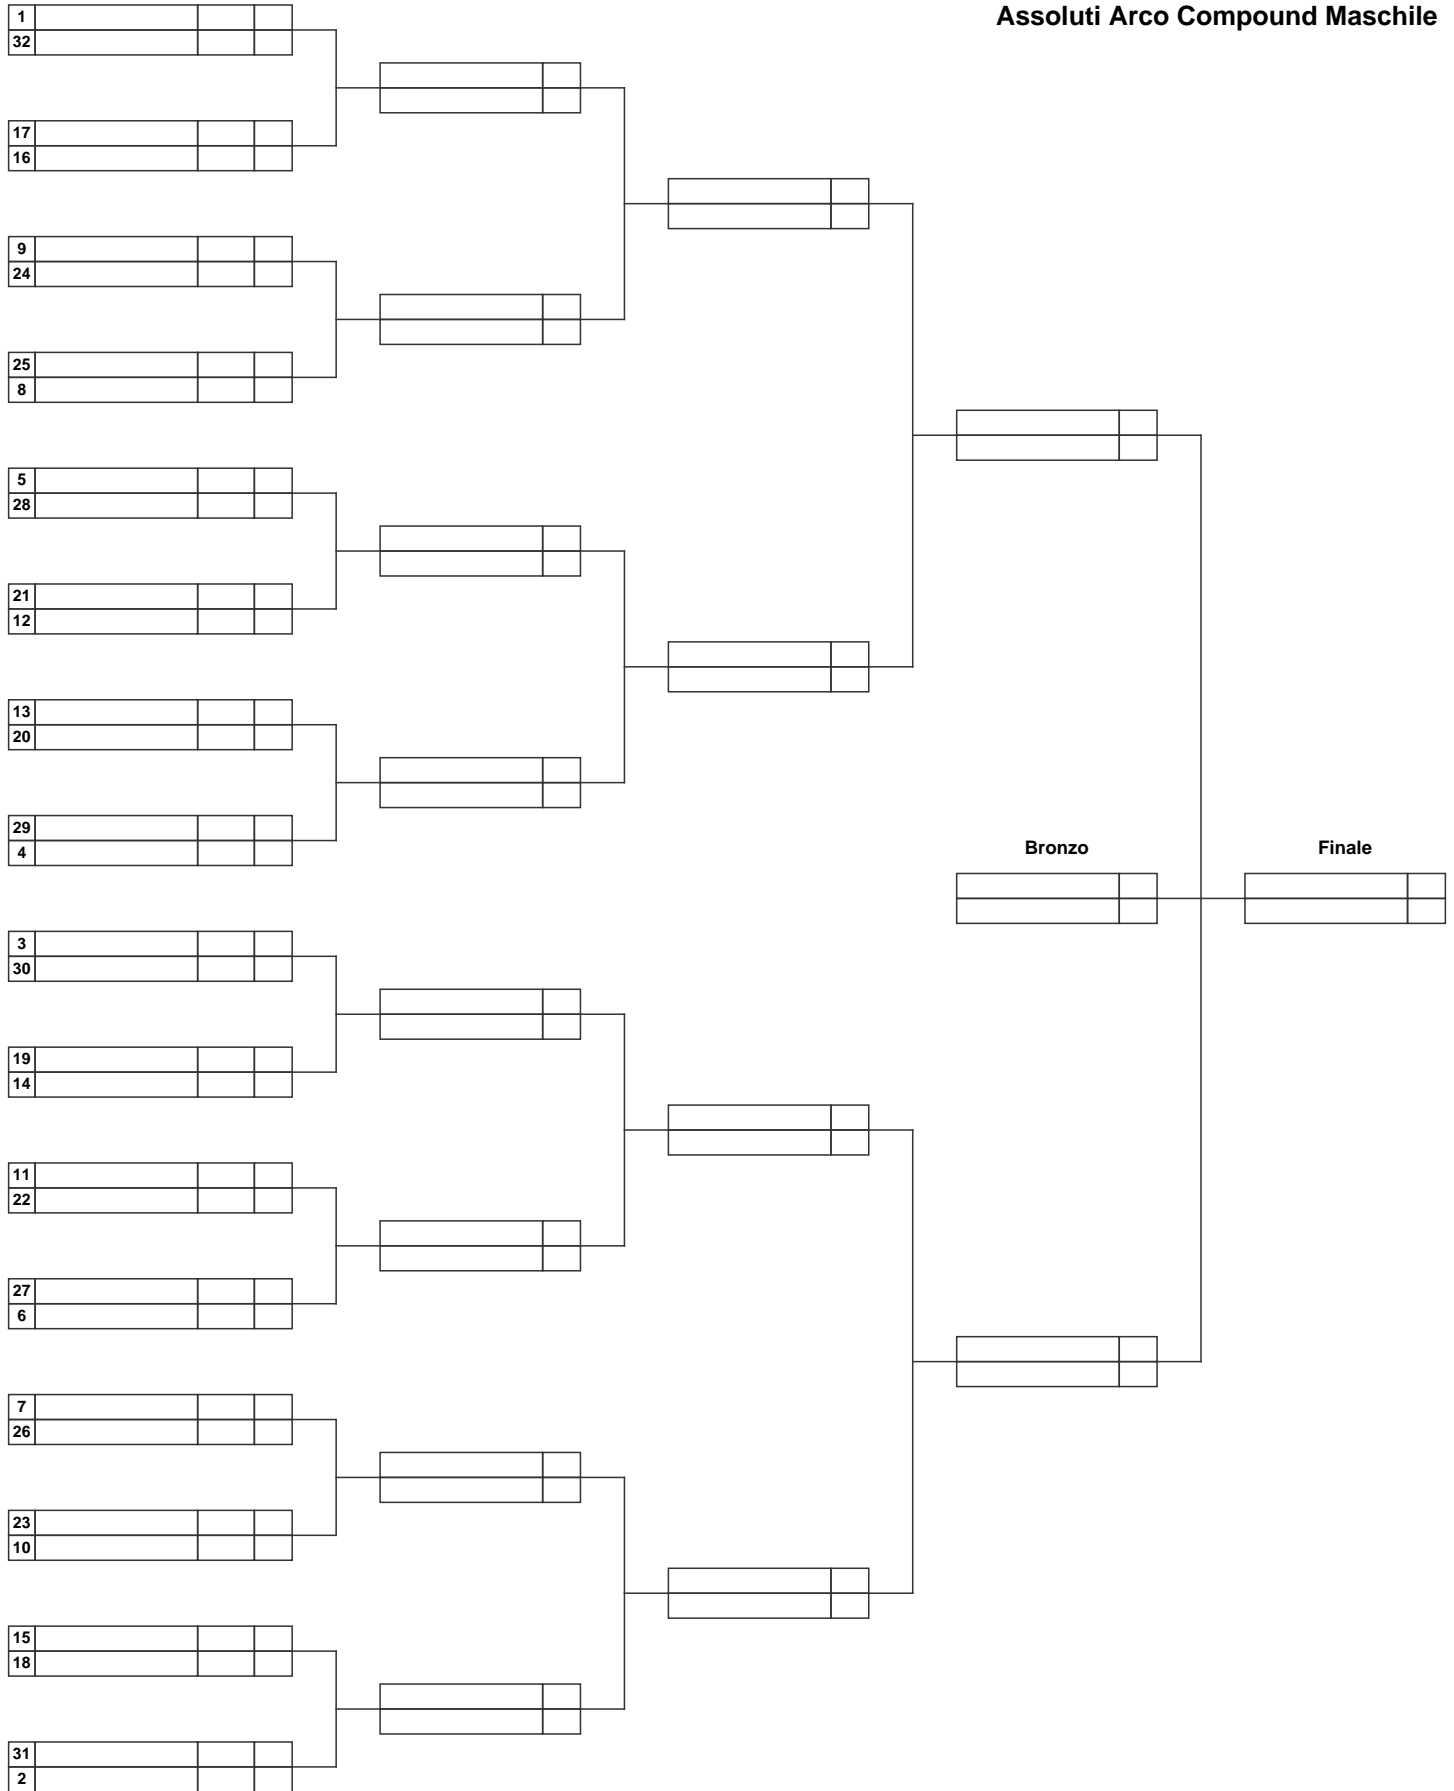

22° Trofeo della Reggia

A.S.D. Sentiero Selvaggio di Venaria Reale (R0801023)

Venaria Reale (TO), 18-05-2008

Giudice di gara: Mellano Piero, Papero Franco

Responsabile Organizzazione: Melotto Marco Direttore dei Tiri: Frasca Zaverio

Assoluti Arco Compound Maschile