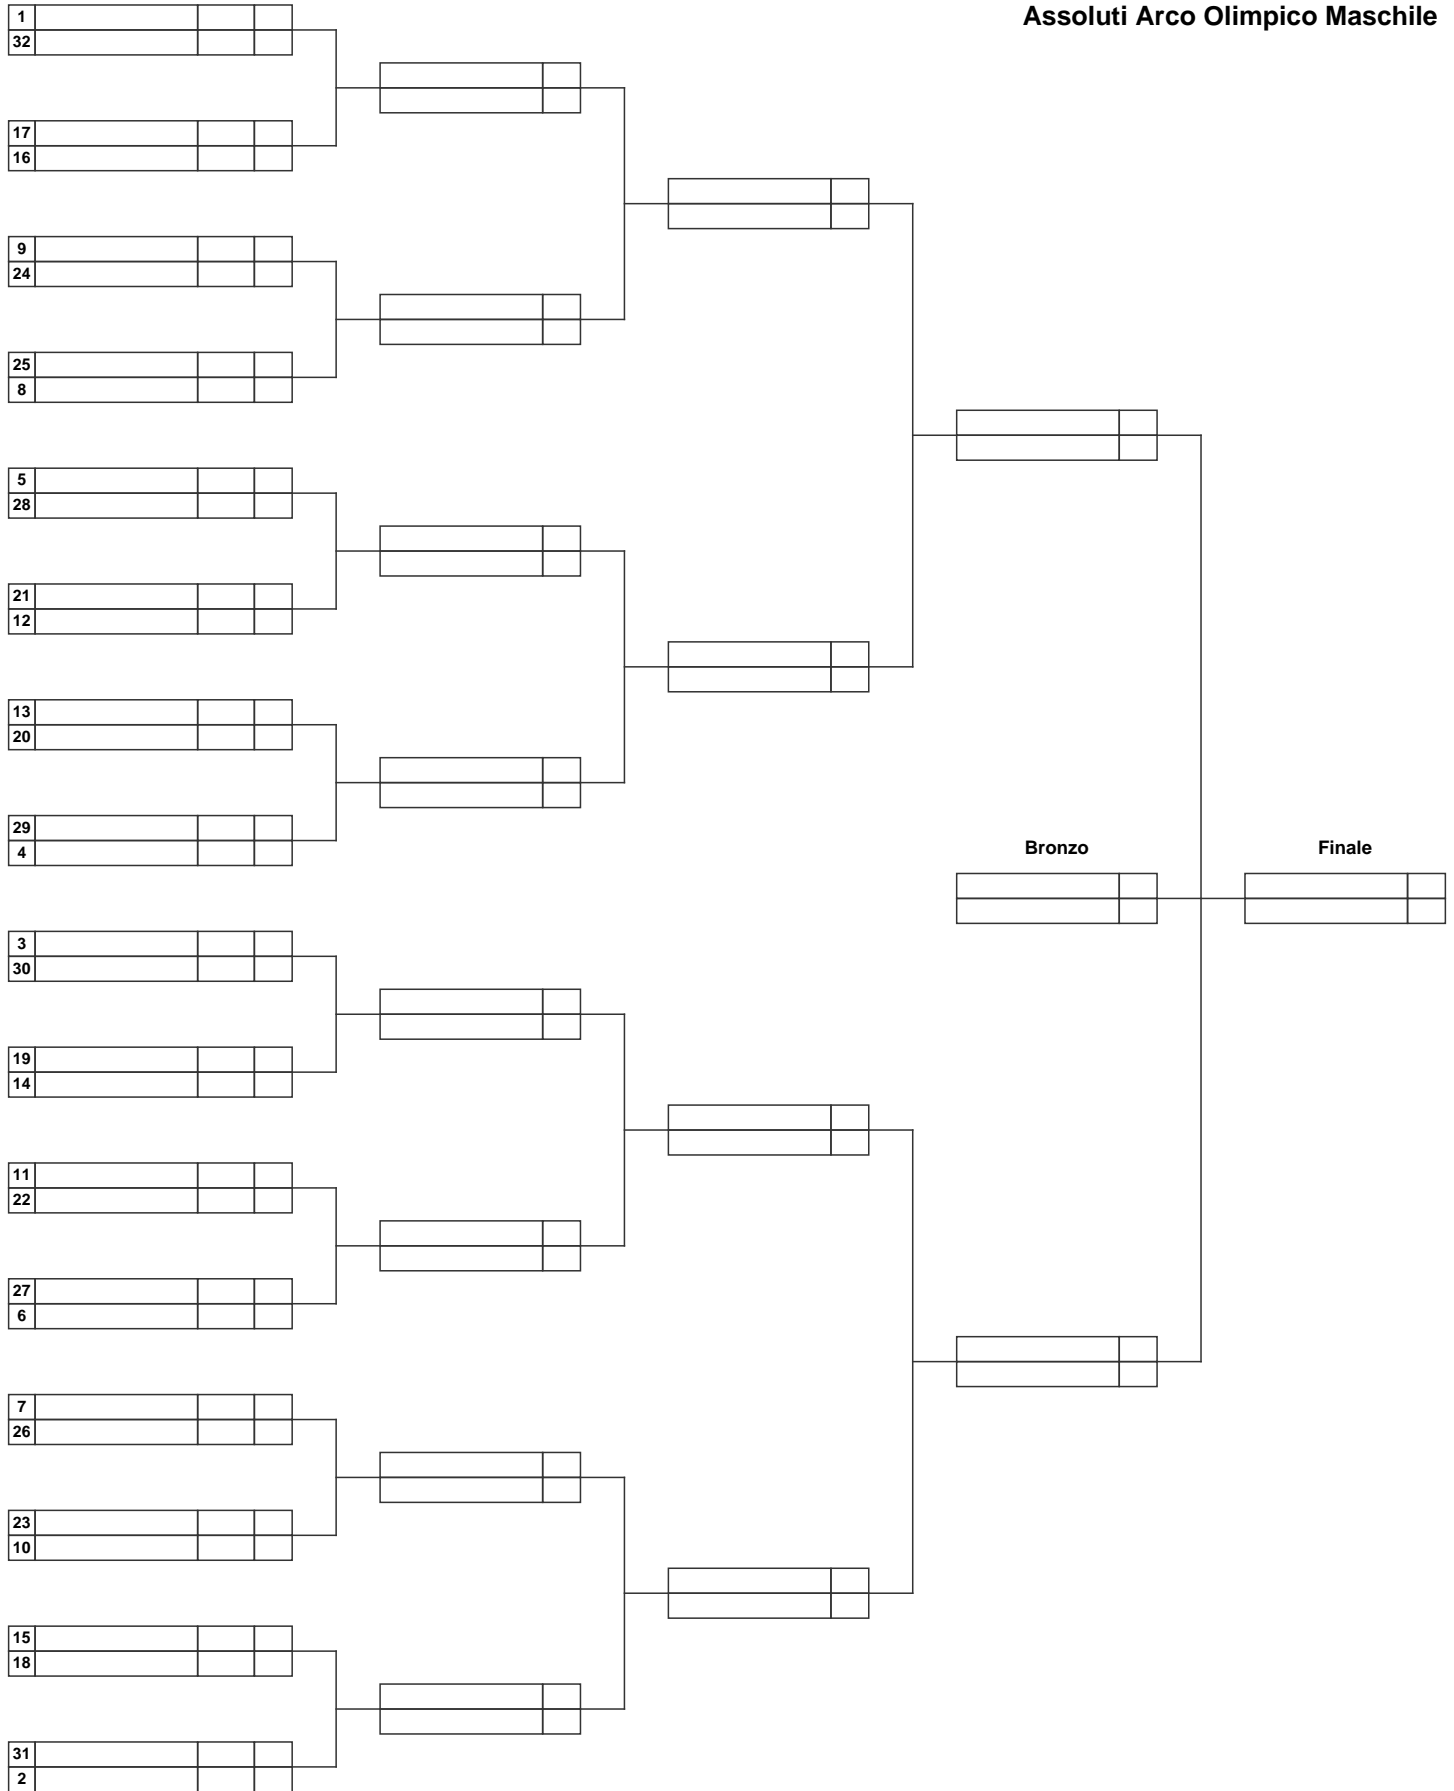

22° Trofeo della Reggia

A.S.D. Sentiero Selvaggio di Venaria Reale (R0801023)

Venaria Reale (TO), 18-05-2008

Giudice di gara: Mellano Piero, Papero Franco

Responsabile Organizzazione: Melotto Marco Direttore dei Tiri: Frasca Zaverio

Assoluti Arco Olimpico Maschile

22° Trofeo della Reggia

A.S.D. Sentiero Selvaggio di Venaria Reale (R0801023)

Venaria Reale (TO), 18-05-2008

Giudice di gara: Mellano Piero, Papero Franco

Responsabile Organizzazione: Melotto Marco Direttore dei Tiri: Frasca Zaverio

Assoluti Arco Olimpico Femminile

22° Trofeo della Reggia

A.S.D. Sentiero Selvaggio di Venaria Reale (R0801023)

Venaria Reale (TO), 18-05-2008

Giudice di gara: Mellano Piero, Papero Franco

Responsabile Organizzazione: Melotto Marco Direttore dei Tiri: Frasca Zaverio