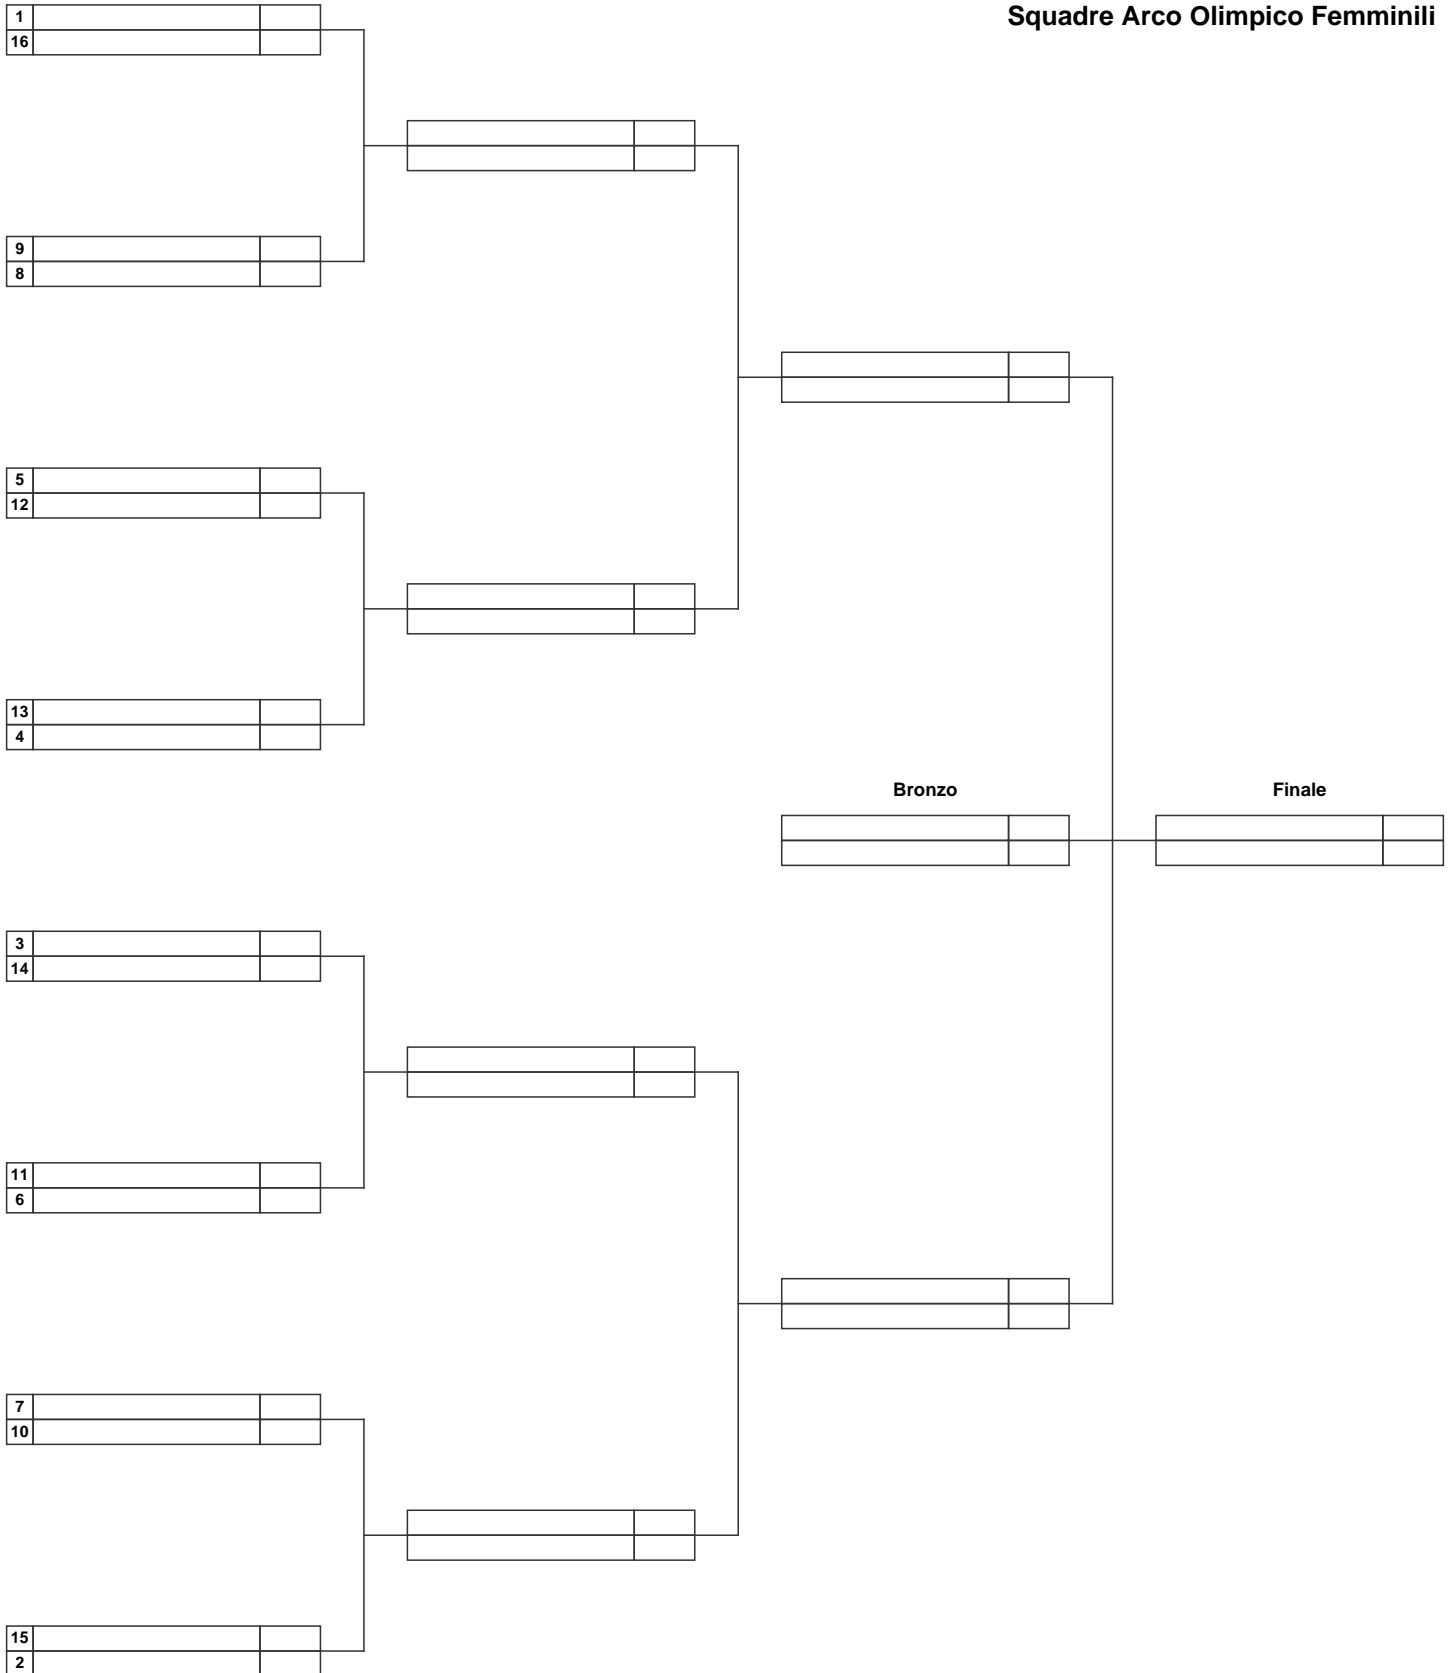

## Squadre Arco Olimpico Maschili

# 22° Trofeo della Reggia

A.S.D. Sentiero Selvaggio di Venaria Reale (R0801023)

Venaria Reale (TO), 18-05-2008

Giudice di gara: Mellano Piero, Papero Franco

Responsabile Organizzazione: Melotto Marco Direttore dei Tiri: Frasca Zaverio

## Squadre Arco Olimpico Femminili