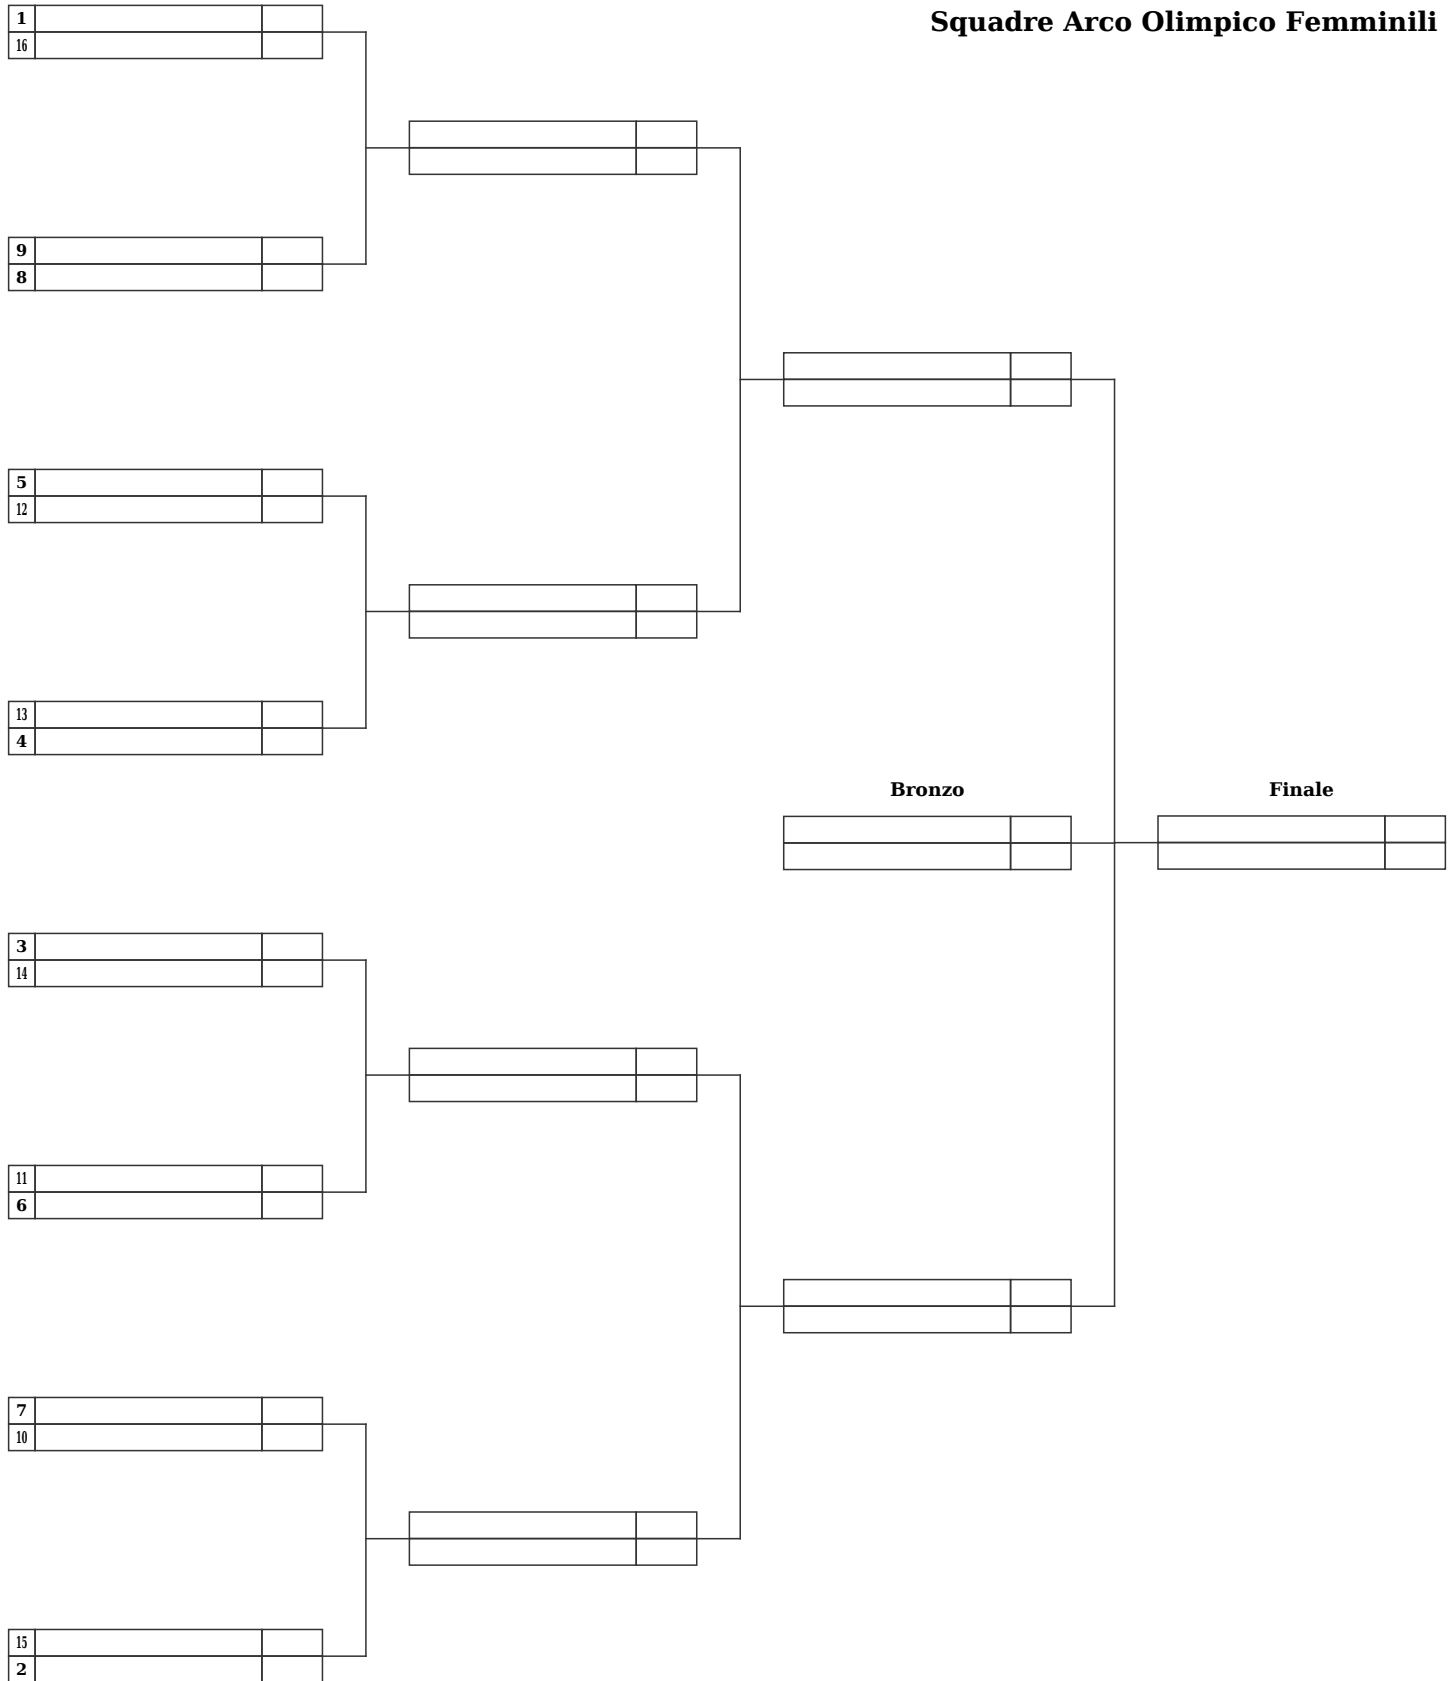

23° Trofeo della Reggia

Sentiero Selvaggio (R0801038)

Palestra Scuola "Di Vittorio" - Venaria Reale, Dal 04-10-2008 al 05-10-2008

Giudice di gara: Mellano Piero

Resp. Organizzazione: Melotto Marco Direttore dei Tiri: Frasca Zaverio

Squadre Arco Olimpico Maschili

23° Trofeo della Reggia

Sentiero Selvaggio (R0801038)

Palestra Scuola "Di Vittorio" - Venaria Reale, Dal 04-10-2008 al 05-10-2008

Giudice di gara: Mellano Piero

Resp. Organizzazione: Melotto Marco Direttore dei Tiri: Frasca Zaverio

Squadre Arco Olimpico Femminili

23° Trofeo della Reggia

Sentiero Selvaggio (R0801038)

Palestra Scuola "Di Vittorio" - Venaria Reale, Dal 04-10-2008 al 05-10-2008

Giudice di gara: Mellano Piero

Resp. Organizzazione: Melotto Marco Direttore dei Tiri: Frasca Zaverio