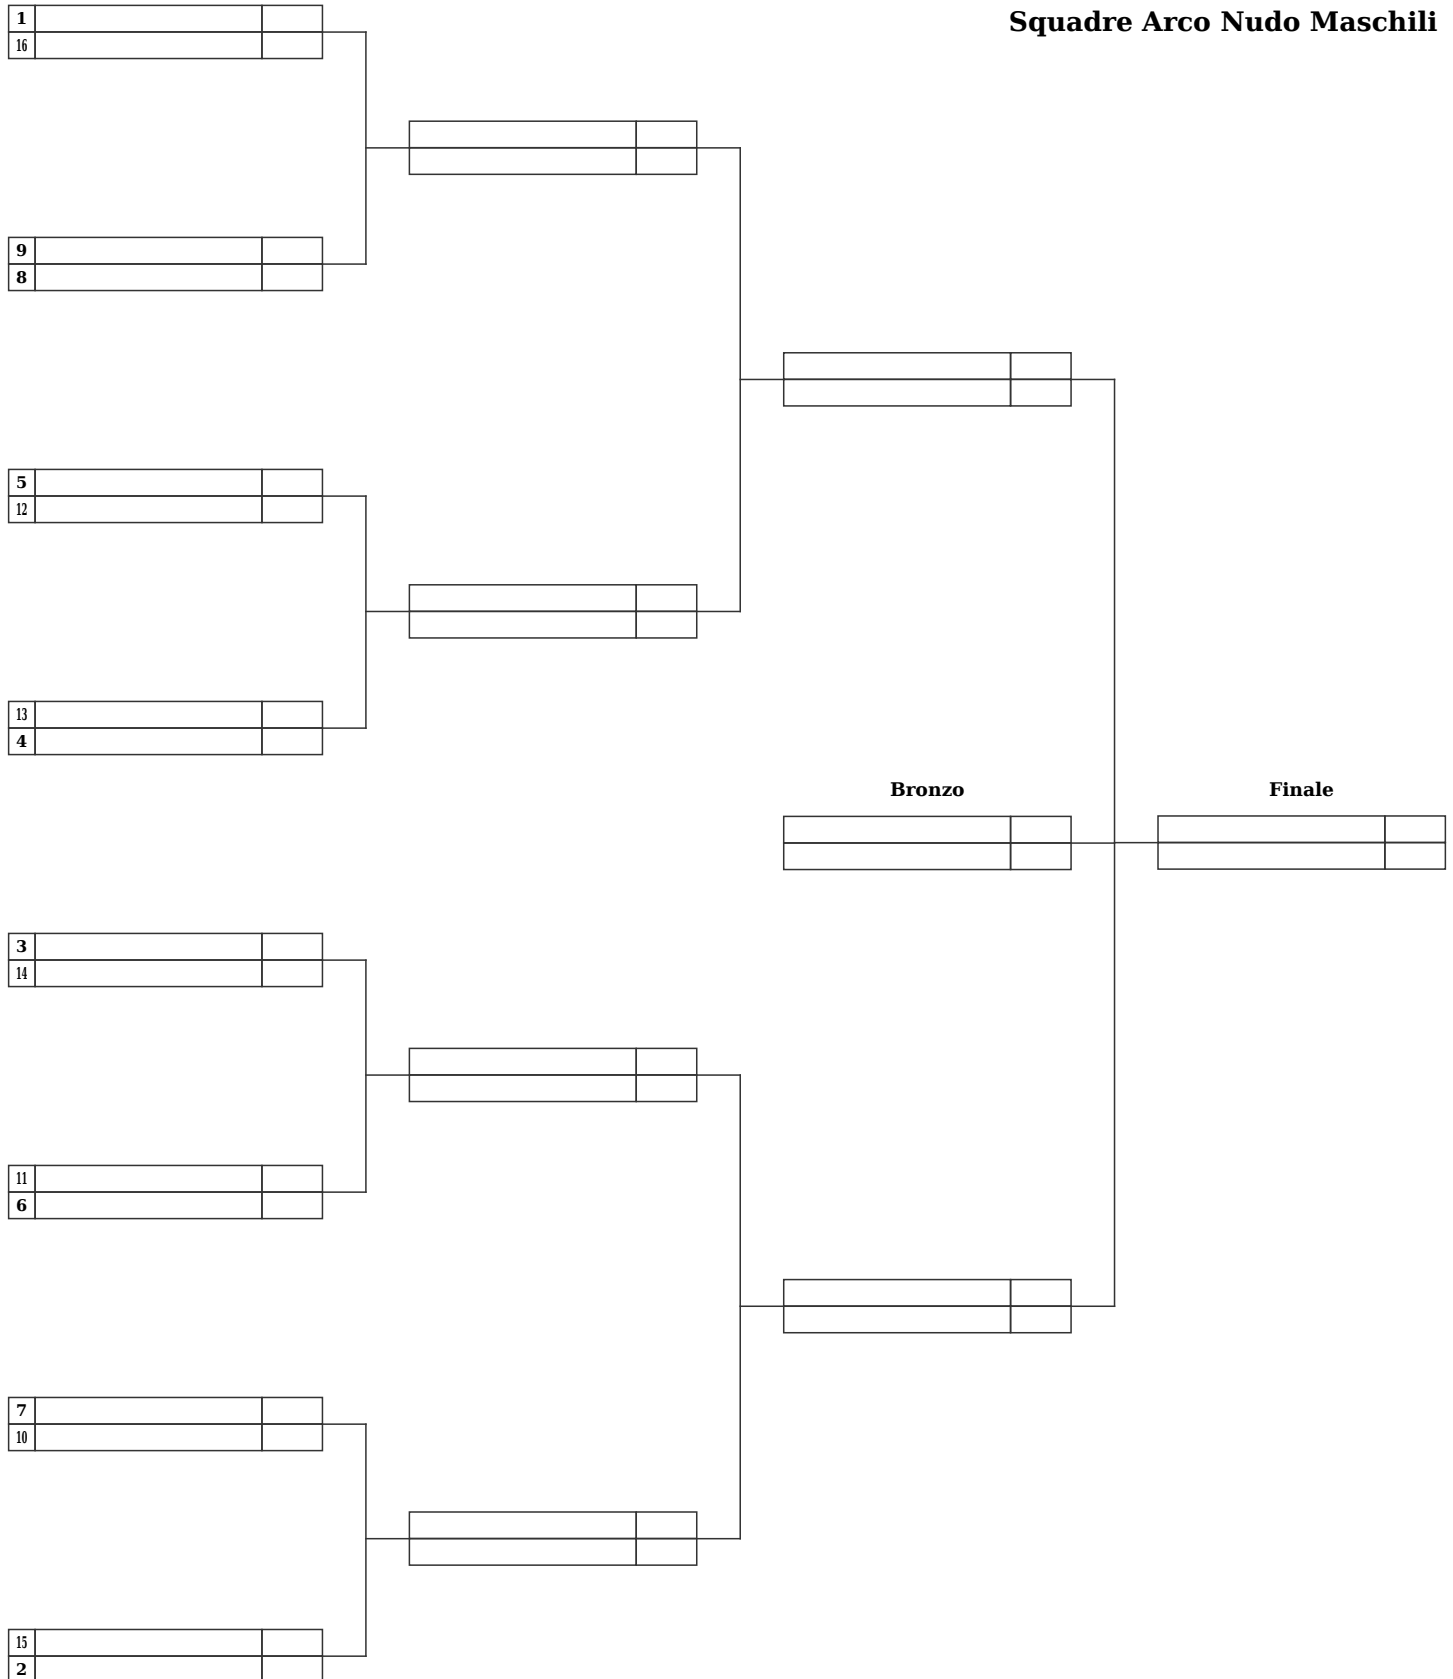

23° Trofeo della Reggia

Sentiero Selvaggio (R0801038)

Palestra Scuola "Di Vittorio" - Venaria Reale, Dal 04-10-2008 al 05-10-2008

Giudice di gara: Mellano Piero

Resp. Organizzazione: Melotto Marco Direttore dei Tiri: Frasca Zaverio

Squadre Arco Nudo Maschili