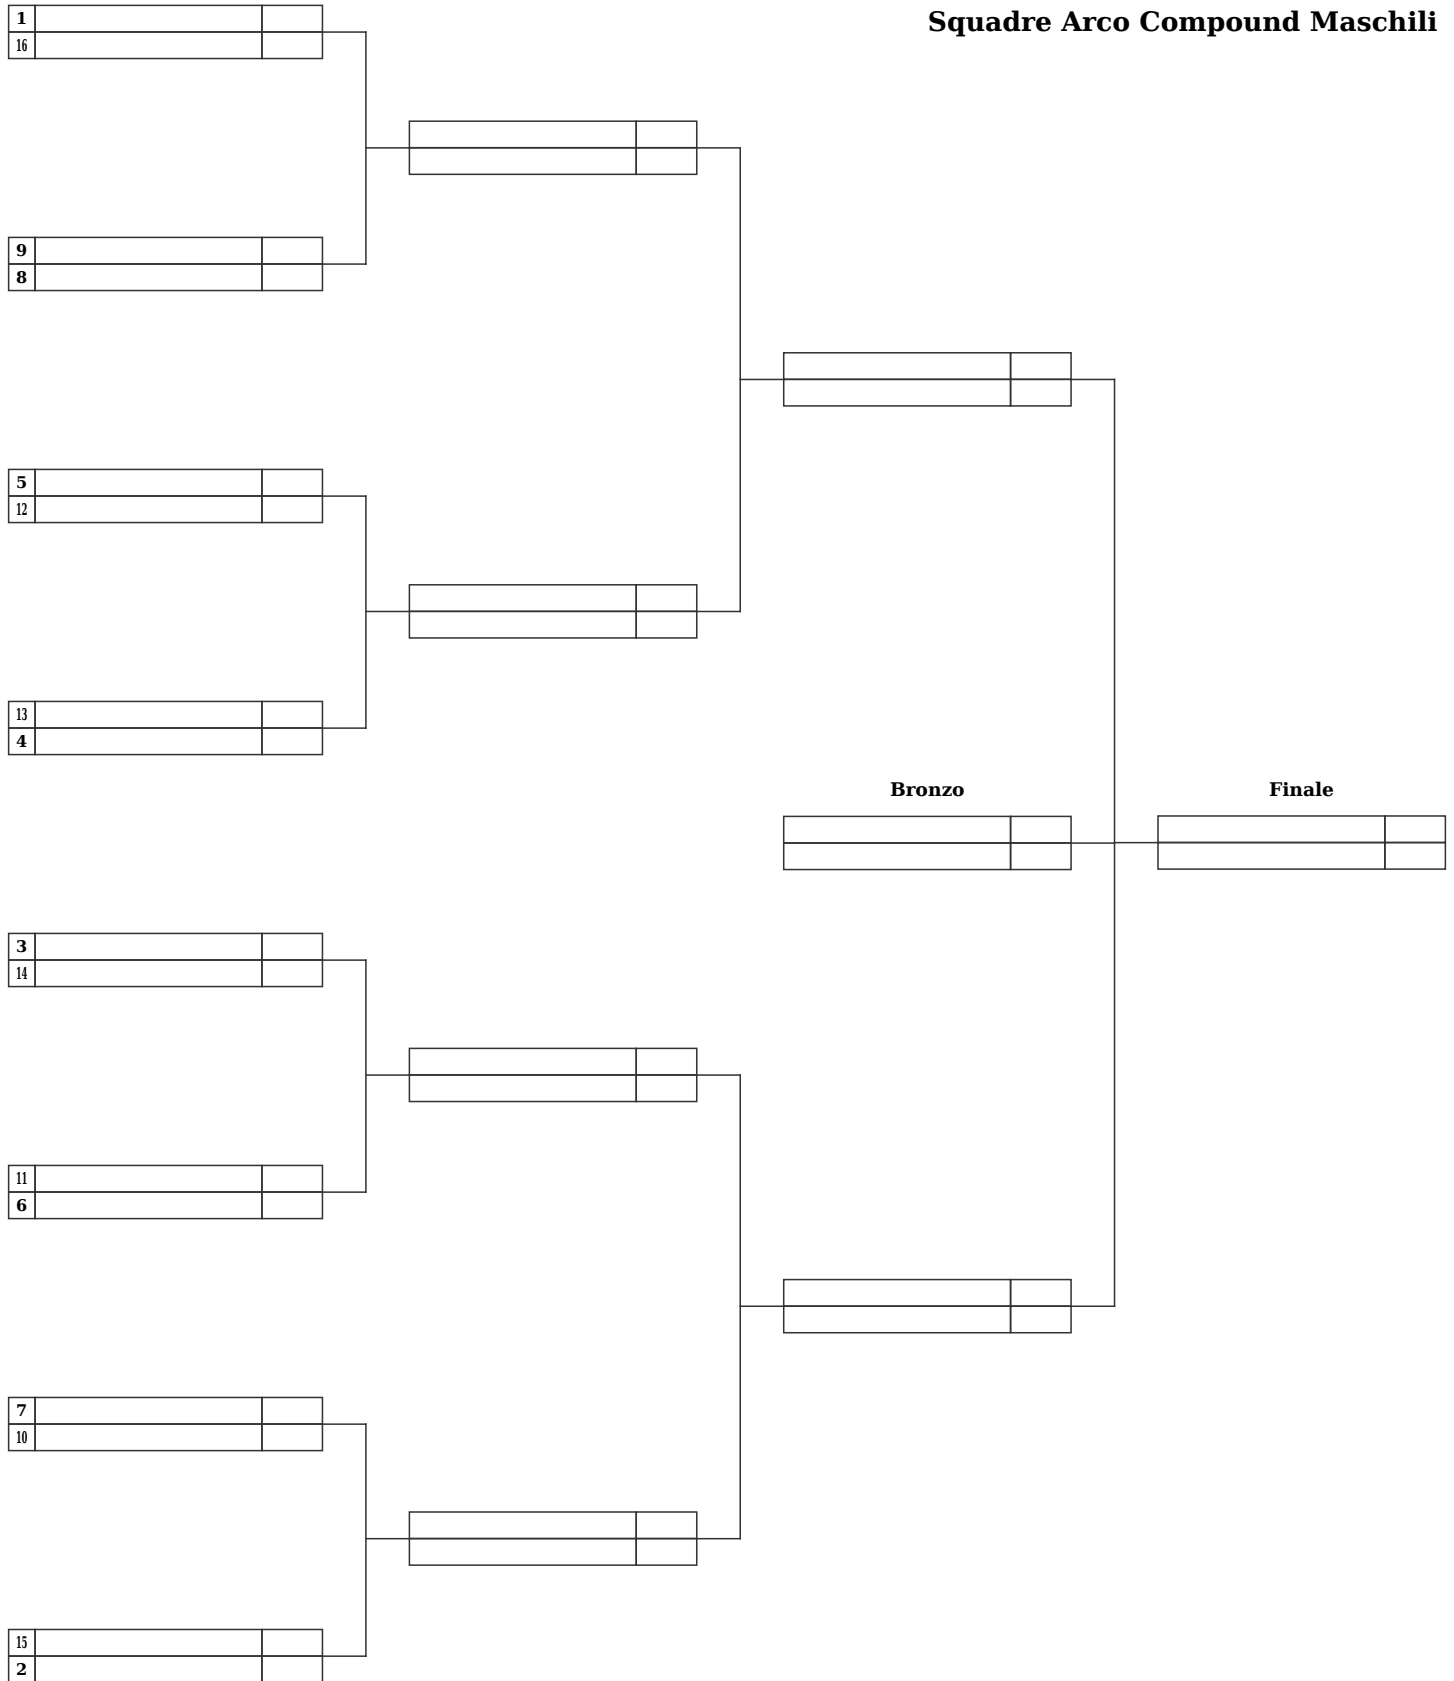

23° Trofeo della Reggia

Sentiero Selvaggio (R0801038)

Palestra Scuola "Di Vittorio" - Venaria Reale, Dal 04-10-2008 al 05-10-2008

Giudice di gara: Mellano Piero

Resp. Organizzazione: Melotto Marco Direttore dei Tiri: Frasca Zaverio

Squadre Arco Compound Maschili