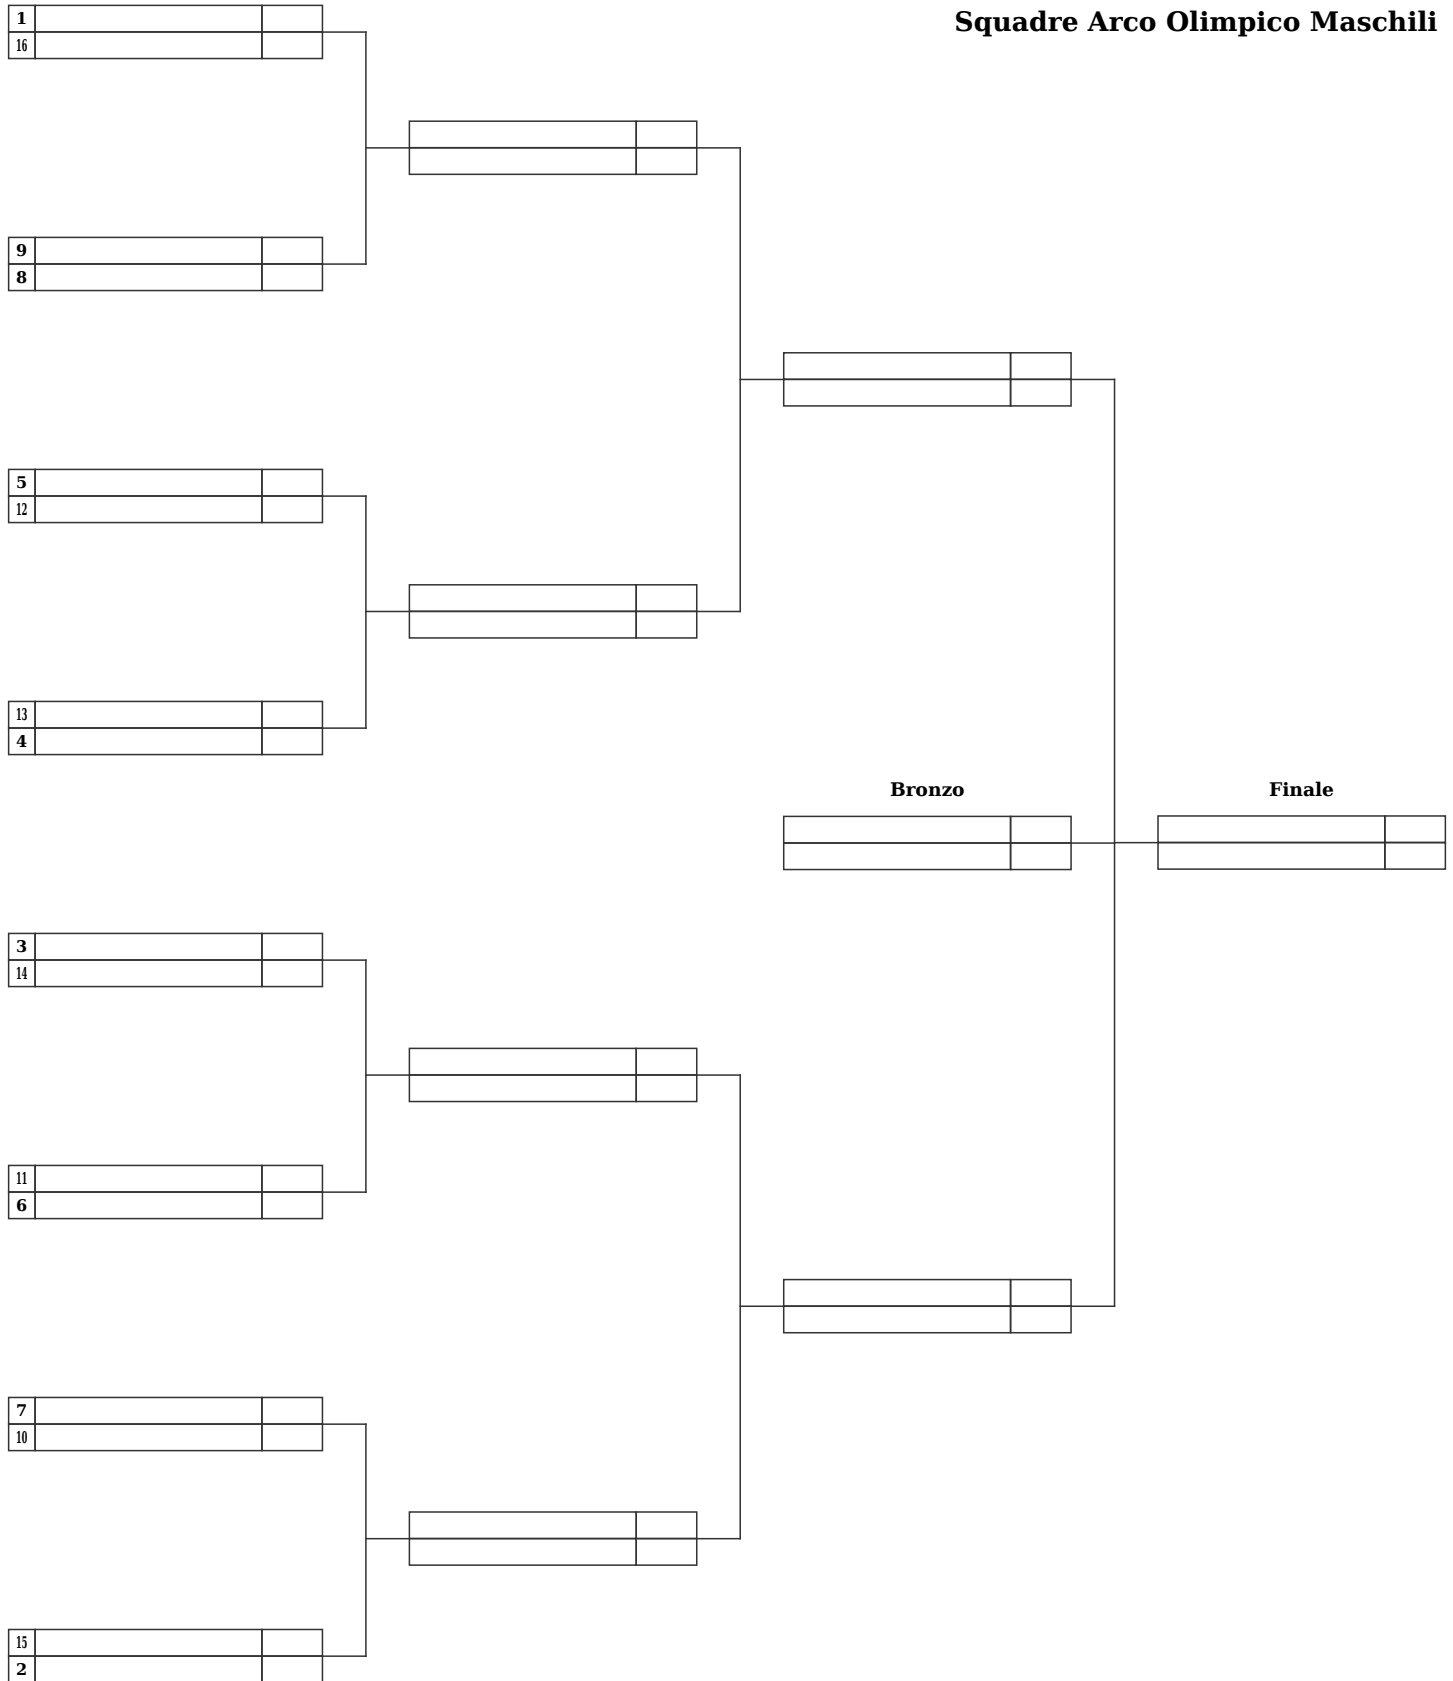

23° Trofeo della Reggia

Sentiero Selvaggio (R0801038)

Palestra Scuola "Di Vittorio" - Venaria Reale, Dal 04-10-2008 al 05-10-2008

Giudice di gara: Mellano Piero

Resp. Organizzazione: Melotto Marco Direttore dei Tiri: Frasca Zaverio

Squadre Arco Olimpico Maschili

23° Trofeo della Reggia

Sentiero Selvaggio (R0801038)

Palestra Scuola "Di Vittorio" - Venaria Reale, Dal 04-10-2008 al 05-10-2008

Giudice di gara: Mellano Piero

Resp. Organizzazione: Melotto Marco Direttore dei Tiri: Frasca Zaverio

Squadre Arco Olimpico Femminili

23° Trofeo della Reggia

Sentiero Selvaggio (R0801038)

Palestra Scuola "Di Vittorio" - Venaria Reale, Dal 04-10-2008 al 05-10-2008

Giudice di gara: Mellano Piero

Resp. Organizzazione: Melotto Marco Direttore dei Tiri: Frasca Zaverio