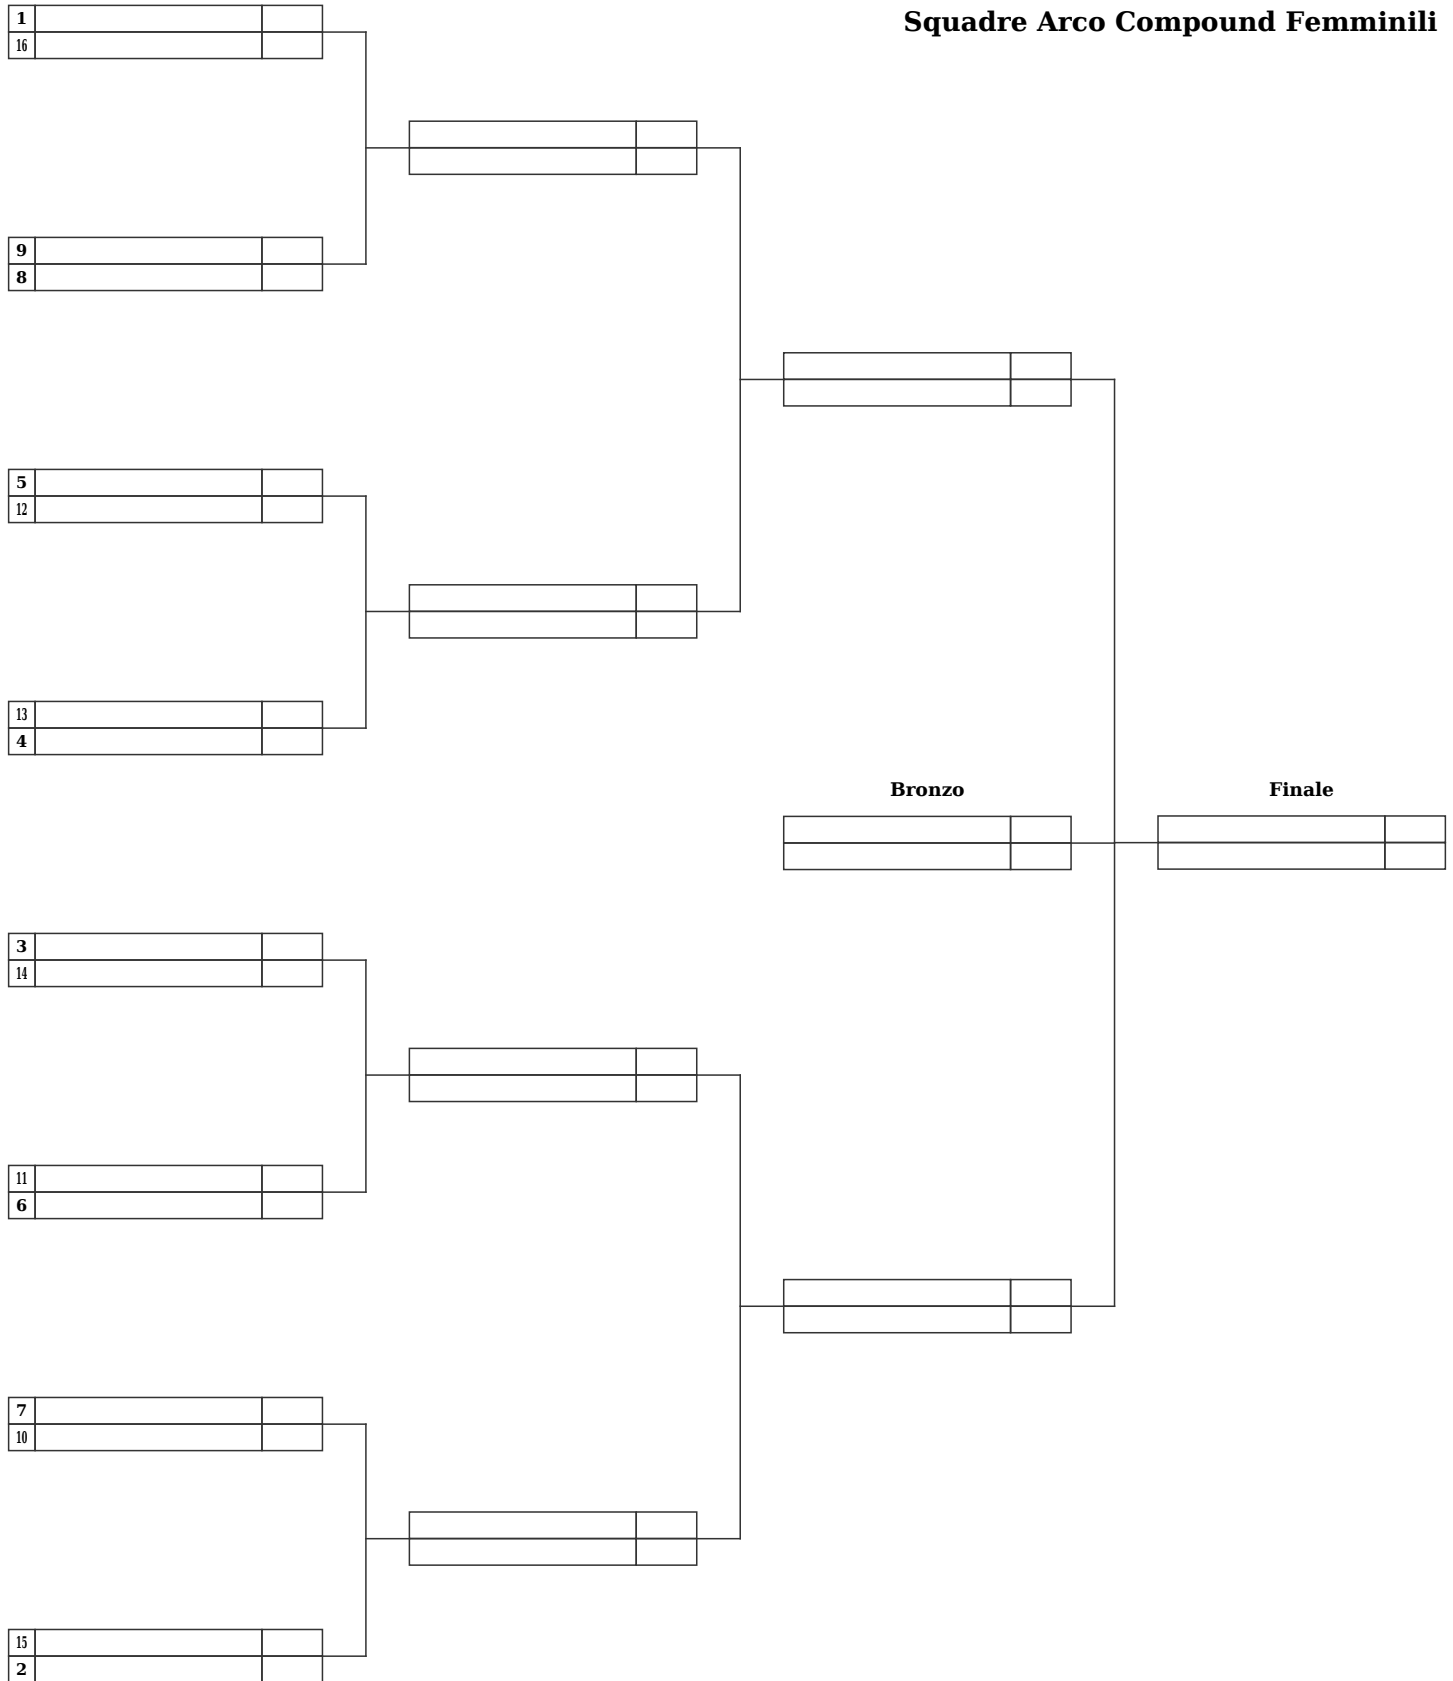

23° Trofeo della Reggia

Sentiero Selvaggio (R0801038)

Palestra Scuola "Di Vittorio" - Venaria Reale, Dal 04-10-2008 al 05-10-2008

Giudice di gara: Mellano Piero

Resp. Organizzazione: Melotto Marco Direttore dei Tiri: Frasca Zaverio

Squadre Arco Compound Femminili