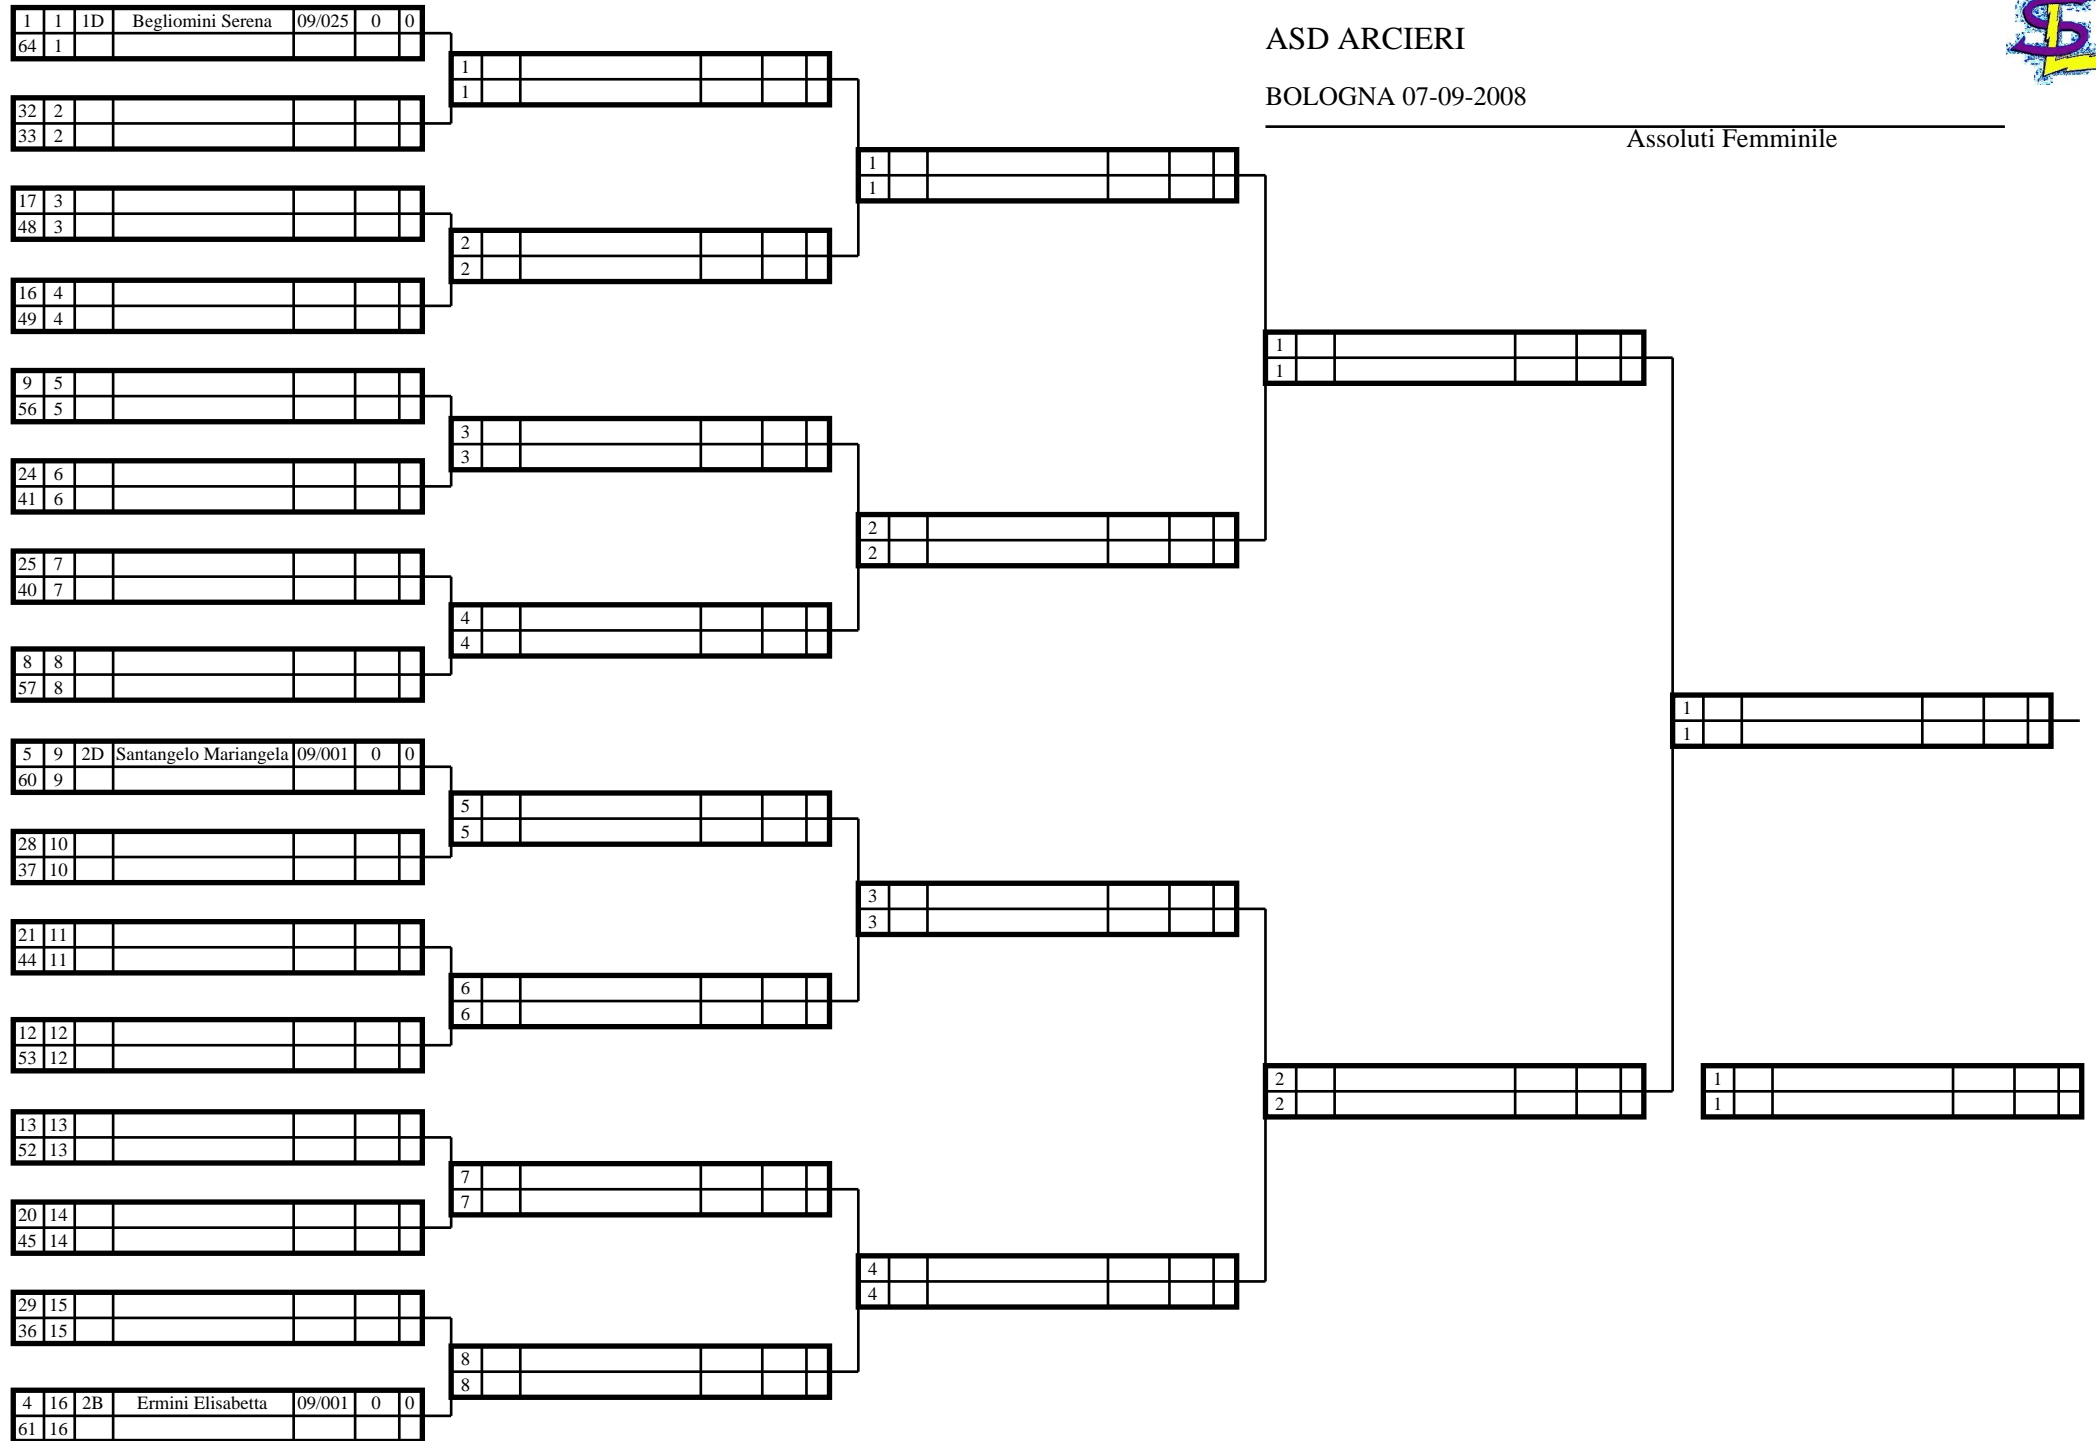

38° TORNEO

ASD ARCIERI

BOLOGNA 07-09-2008

Assoluti Maschile

1	1	4C	Lodi Pierluigi	08/078	0	1
16	1	9B	Bertolino Andrea	08/086	0	0

1	4C	Lodi Pierluigi	08/078	105	0
1	11B	Sandri Leonardo	08/062	0	0

8	2	11B	Sandri Leonardo	08/062	93	0
9	2	8A	Malavasi Francesco	04/027	0	0

1	4C	Lodi Pierluigi	08/078	0	1
1	10D	Gabelli Giuseppe	08/009	0	0

5	3	6A	Piccinini Giuseppe	03/008	0	0
12	3	12D	Bartoli Vittorio	09/001	92	0

2	12D	Bartoli Vittorio	09/001	0	0
2	10D	Gabelli Giuseppe	08/009	105	0

4	4	10D	Gabelli Giuseppe	08/009	92	0
13	4	12A	Andretta Raffaele	08/020	0	0

1	10D	Gabelli Giuseppe	08/009	97	0
1	9D	Mai Marco	08/014	85	0

1	4C	Lodi Pierluigi	08/078	103	0
1	7B	Vernocchi Ivan	08/086	99	0

3	5	5C	Masini Federico	08/006	0	0
14	5	7B	Vernocchi Ivan	08/086	102	0

3	7B	Vernocchi Ivan	08/086	101	0
3	13C	Freddi Augusto	04/027	0	0

6	6	10A	Bisacchi Sergio	04/068	0	0
11	6	13C	Freddi Augusto	04/027	88	0

2	7B	Vernocchi Ivan	08/086	104	0
2	9D	Mai Marco	08/014	0	0

7	7	4A	Barbiani Davide	08/086	0	0
10	7	9D	Mai Marco	08/014	96	0

4	9D	Mai Marco	08/014	104	0
4	5B	Tessitore Nicola	09/066	0	0

2	8	5B	Tessitore Nicola	09/066	98	0
15	8	15C	Duranti Mattia	08/030	0	0

Pos	Pz	Cognome Nome	Codice	Pun	Sp
1	4C	Lodi Pierluigi	08/078	103	0
2	7B	Vernocchi Ivan	08/086	99	0
3	10D	Gabelli Giuseppe	08/009	97	0
4	9D	Mai Marco	08/014	85	0

38° TORNEO

ASD ARCIERI

BOLOGNA 07-09-2008

Assoluti Femminile