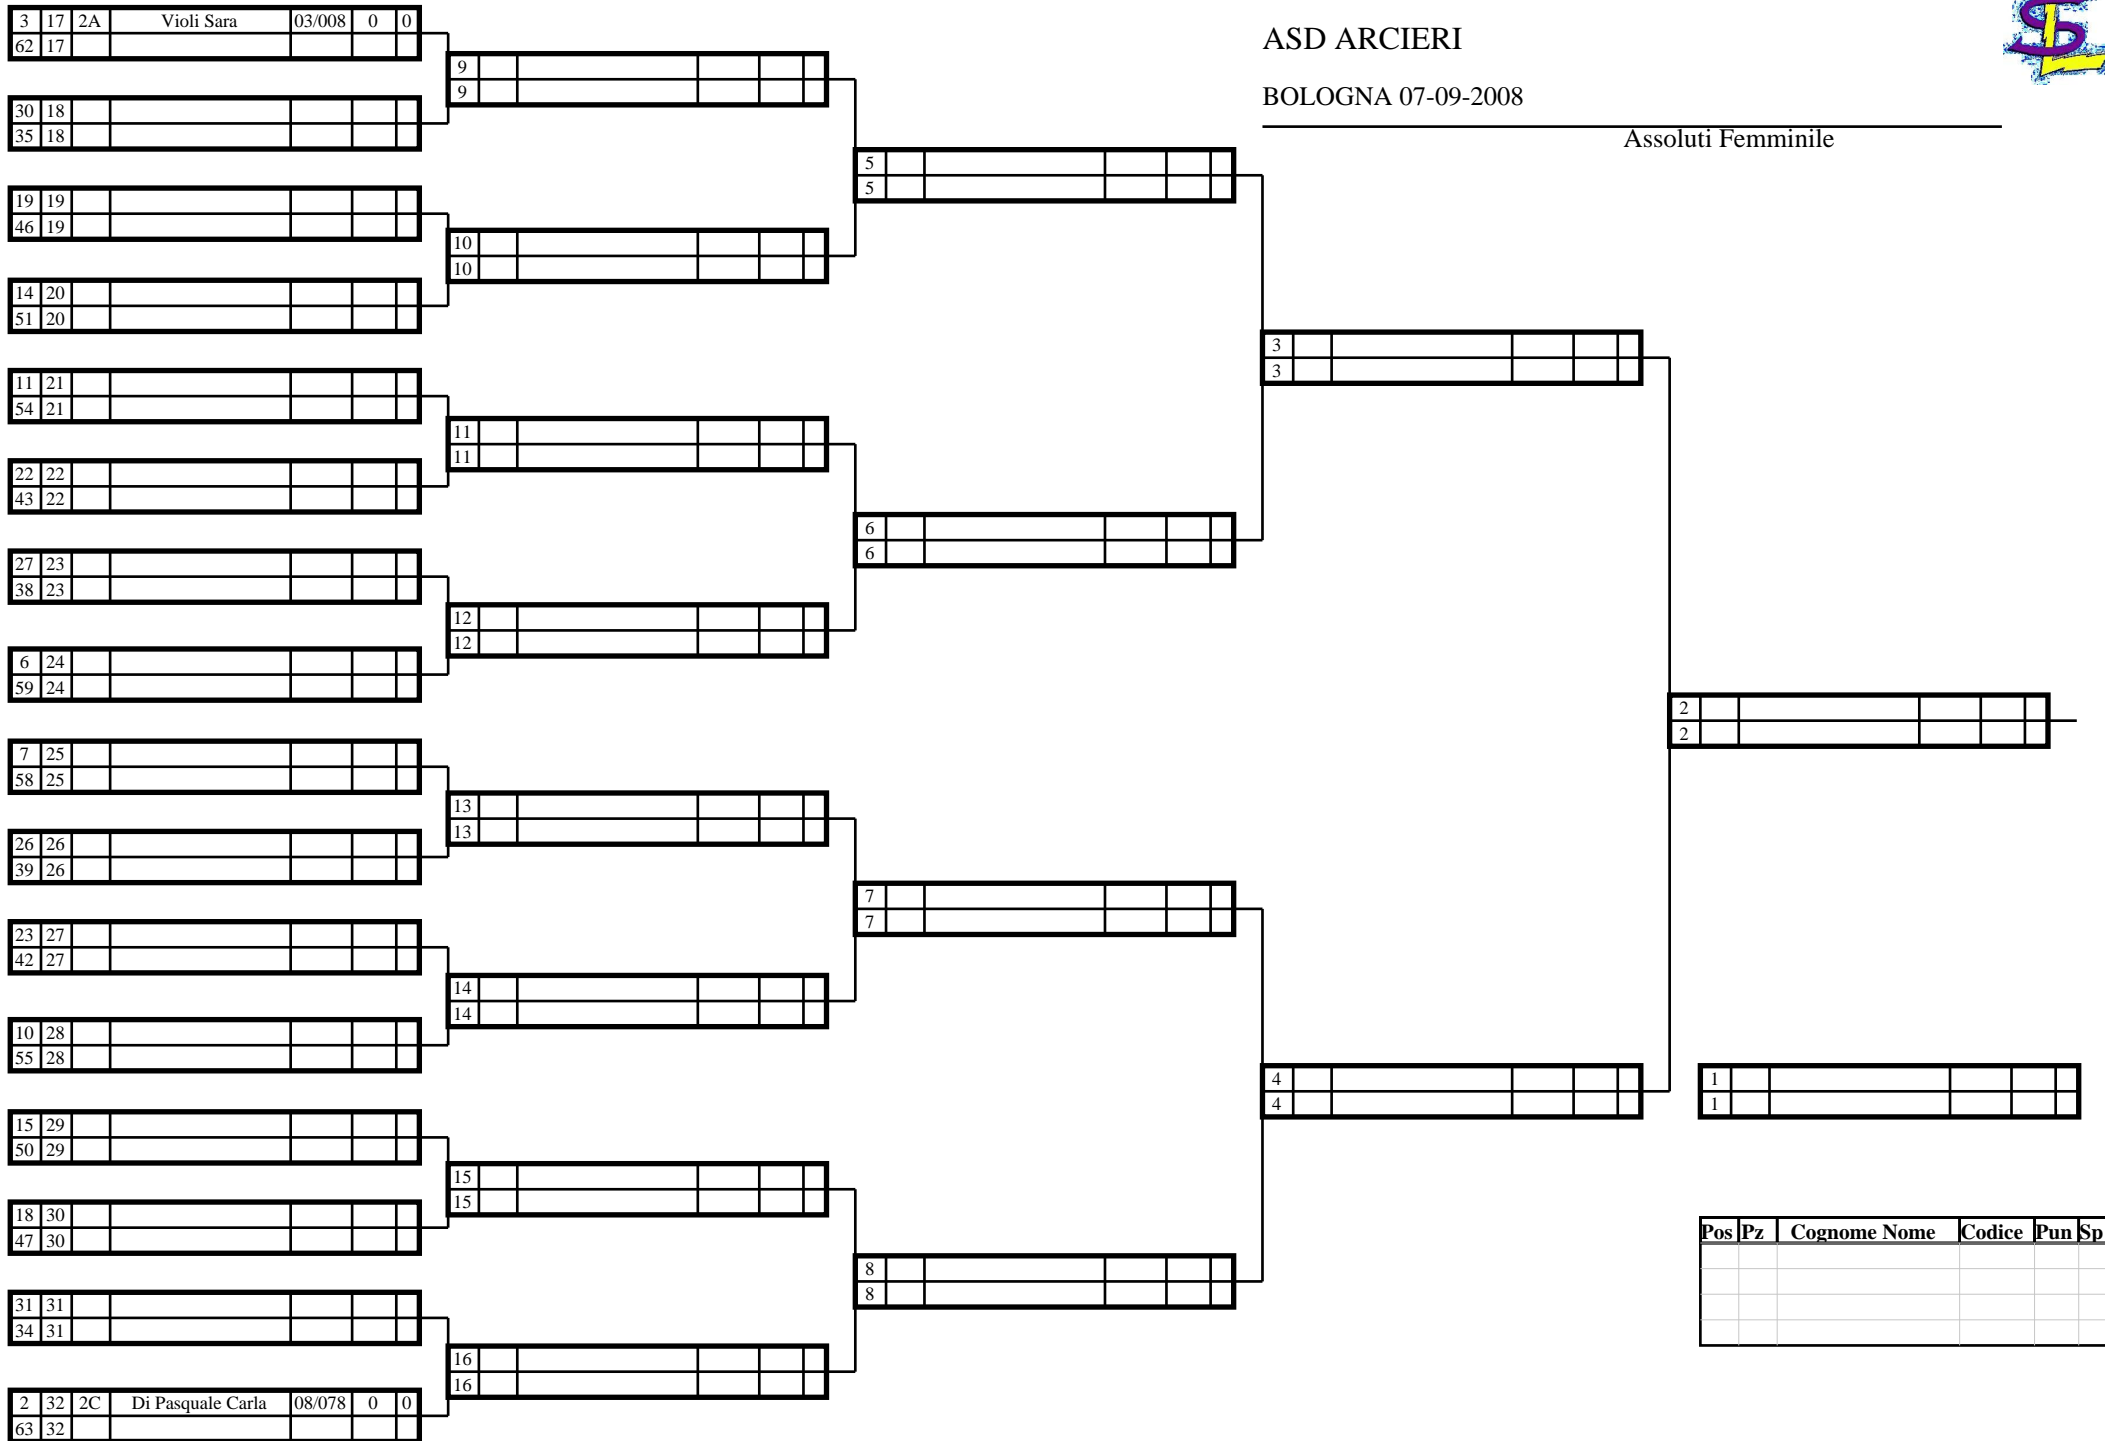

38° TORNEO

ASD ARCIERI

BOLOGNA 07-09-2008

Assoluti Femminile

38° TORNEO

ASD ARCIERI

BOLOGNA 07-09-2008

Assoluti Femminile