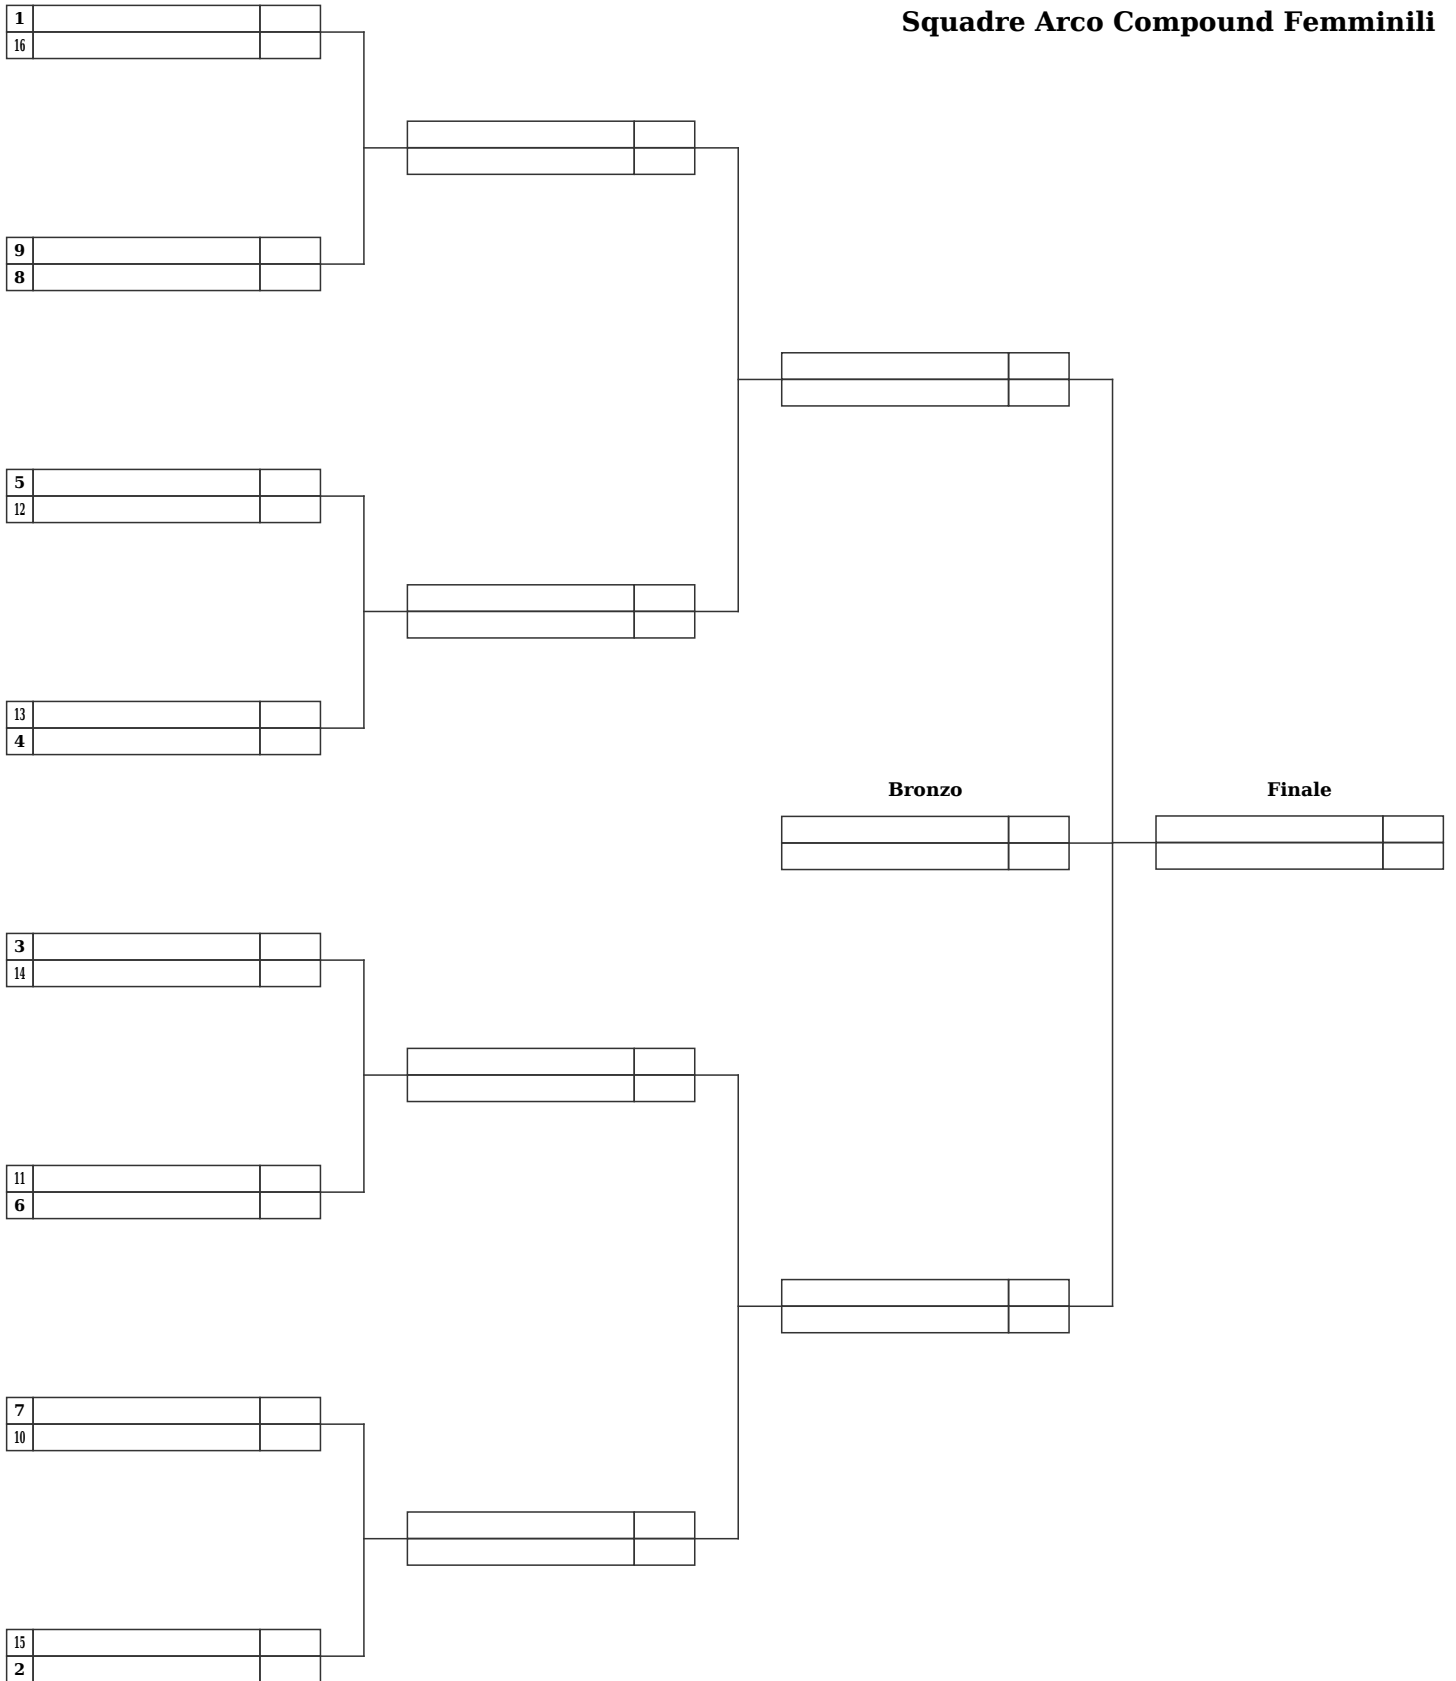

A.S.D.ARCIERI DELLA SIGNORIA □ □ FRECCE D'INVERNO

A.S.D.ARCIERI DELLA SIGNORIA (R0809050)

FIRENZE IMPIANTI SPORTIVI BRUNO BETTI VIA DEL FILARETE 7, 02-11-2008

Giudice di gara: CESARI MARCO

Direttore dei Tiri: Pellas Ennio

Squadre Arco Compound Femminili