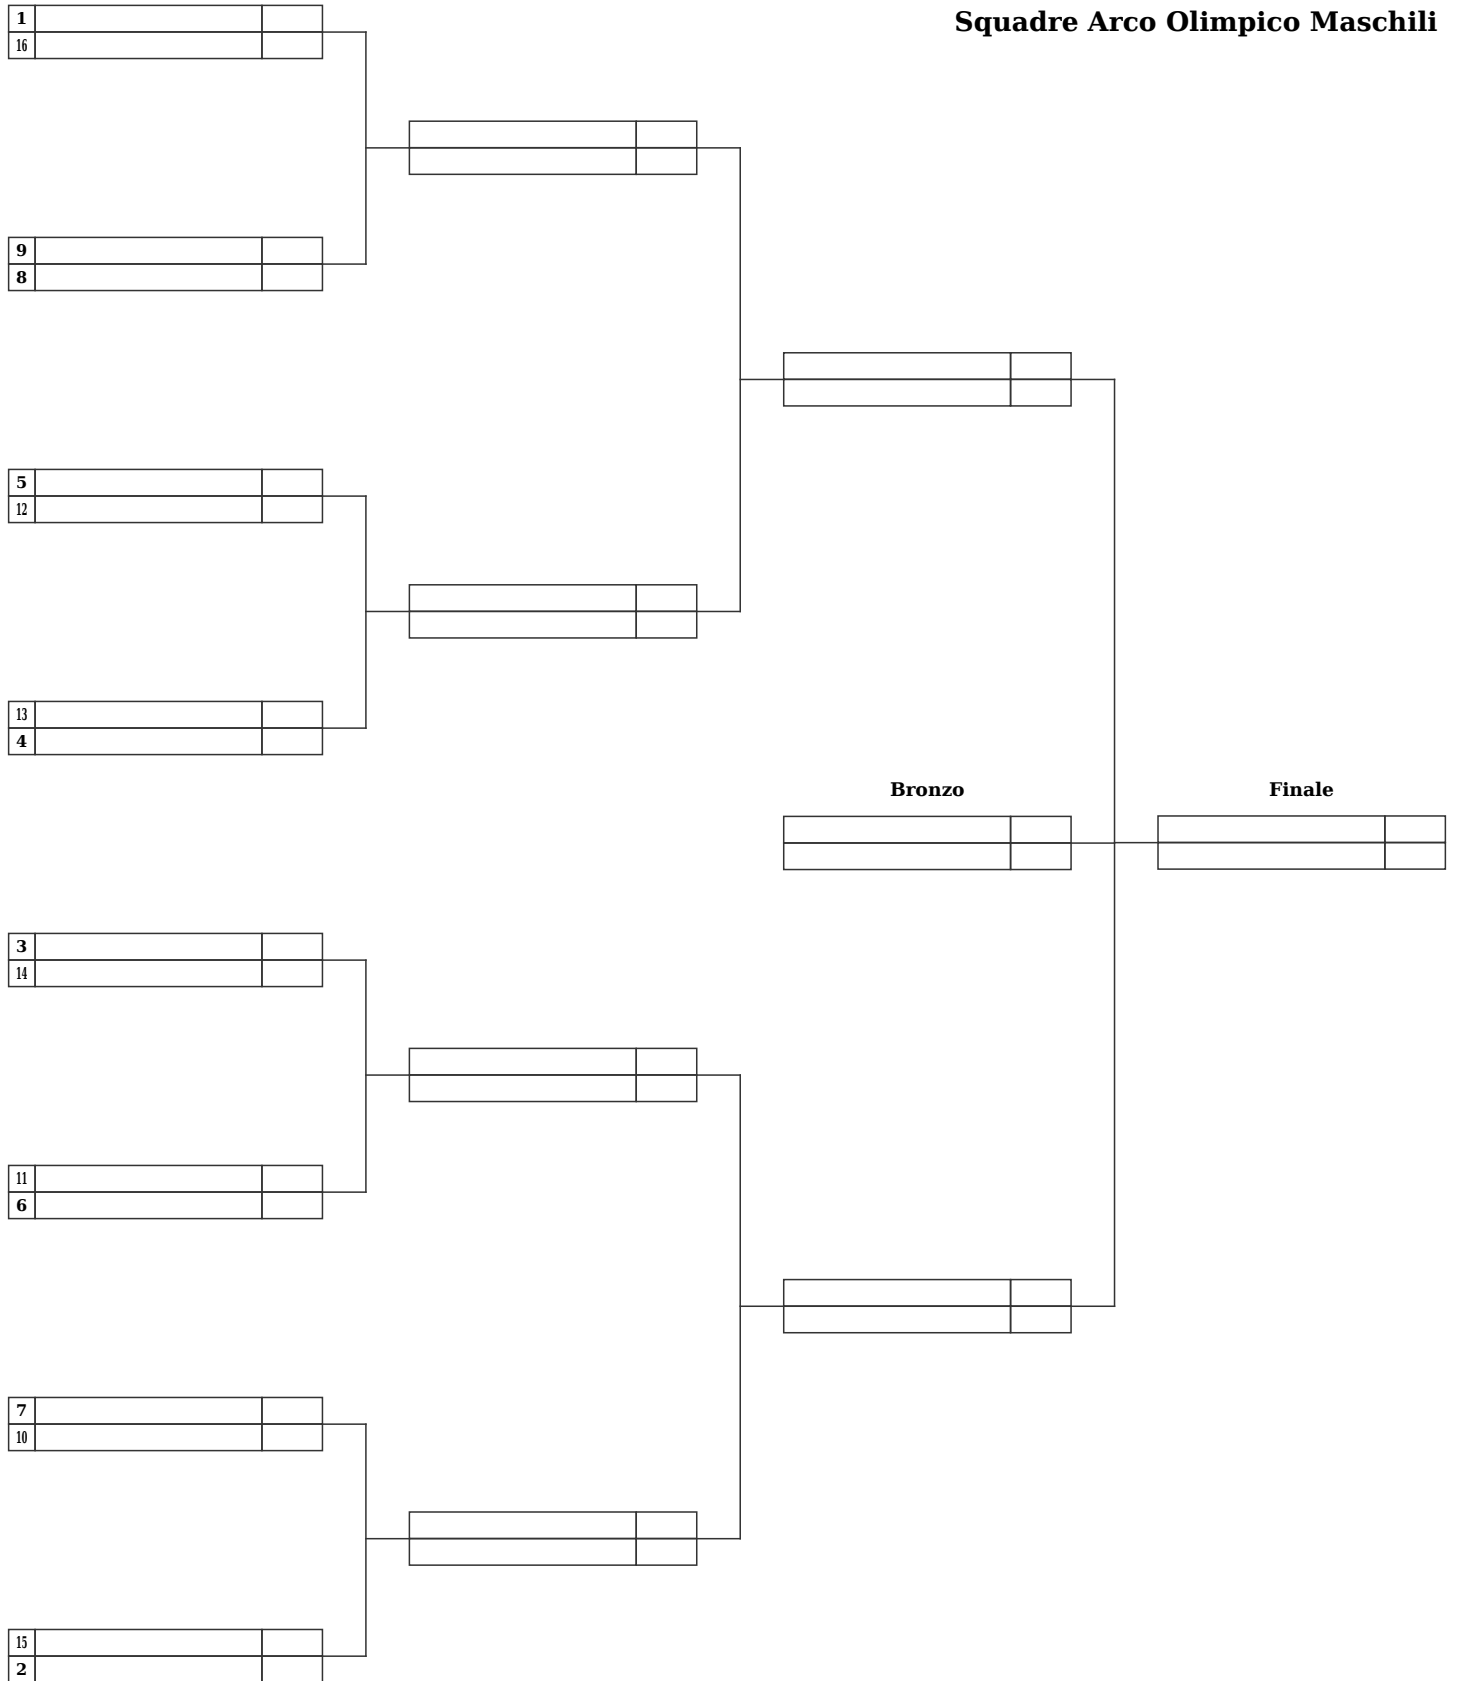

A.S.D.ARCIERI DELLA SIGNORIA □ □ FRECCE D'INVERNO

A.S.D.ARCIERI DELLA SIGNORIA (R0809050)

FIRENZE IMPIANTI SPORTIVI BRUNO BETTI VIA DEL FILARETE 7, 02-11-2008

Giudice di gara: CESARI MARCO

Direttore dei Tiri: Pellas Ennio

Squadre Arco Olimpico Maschili