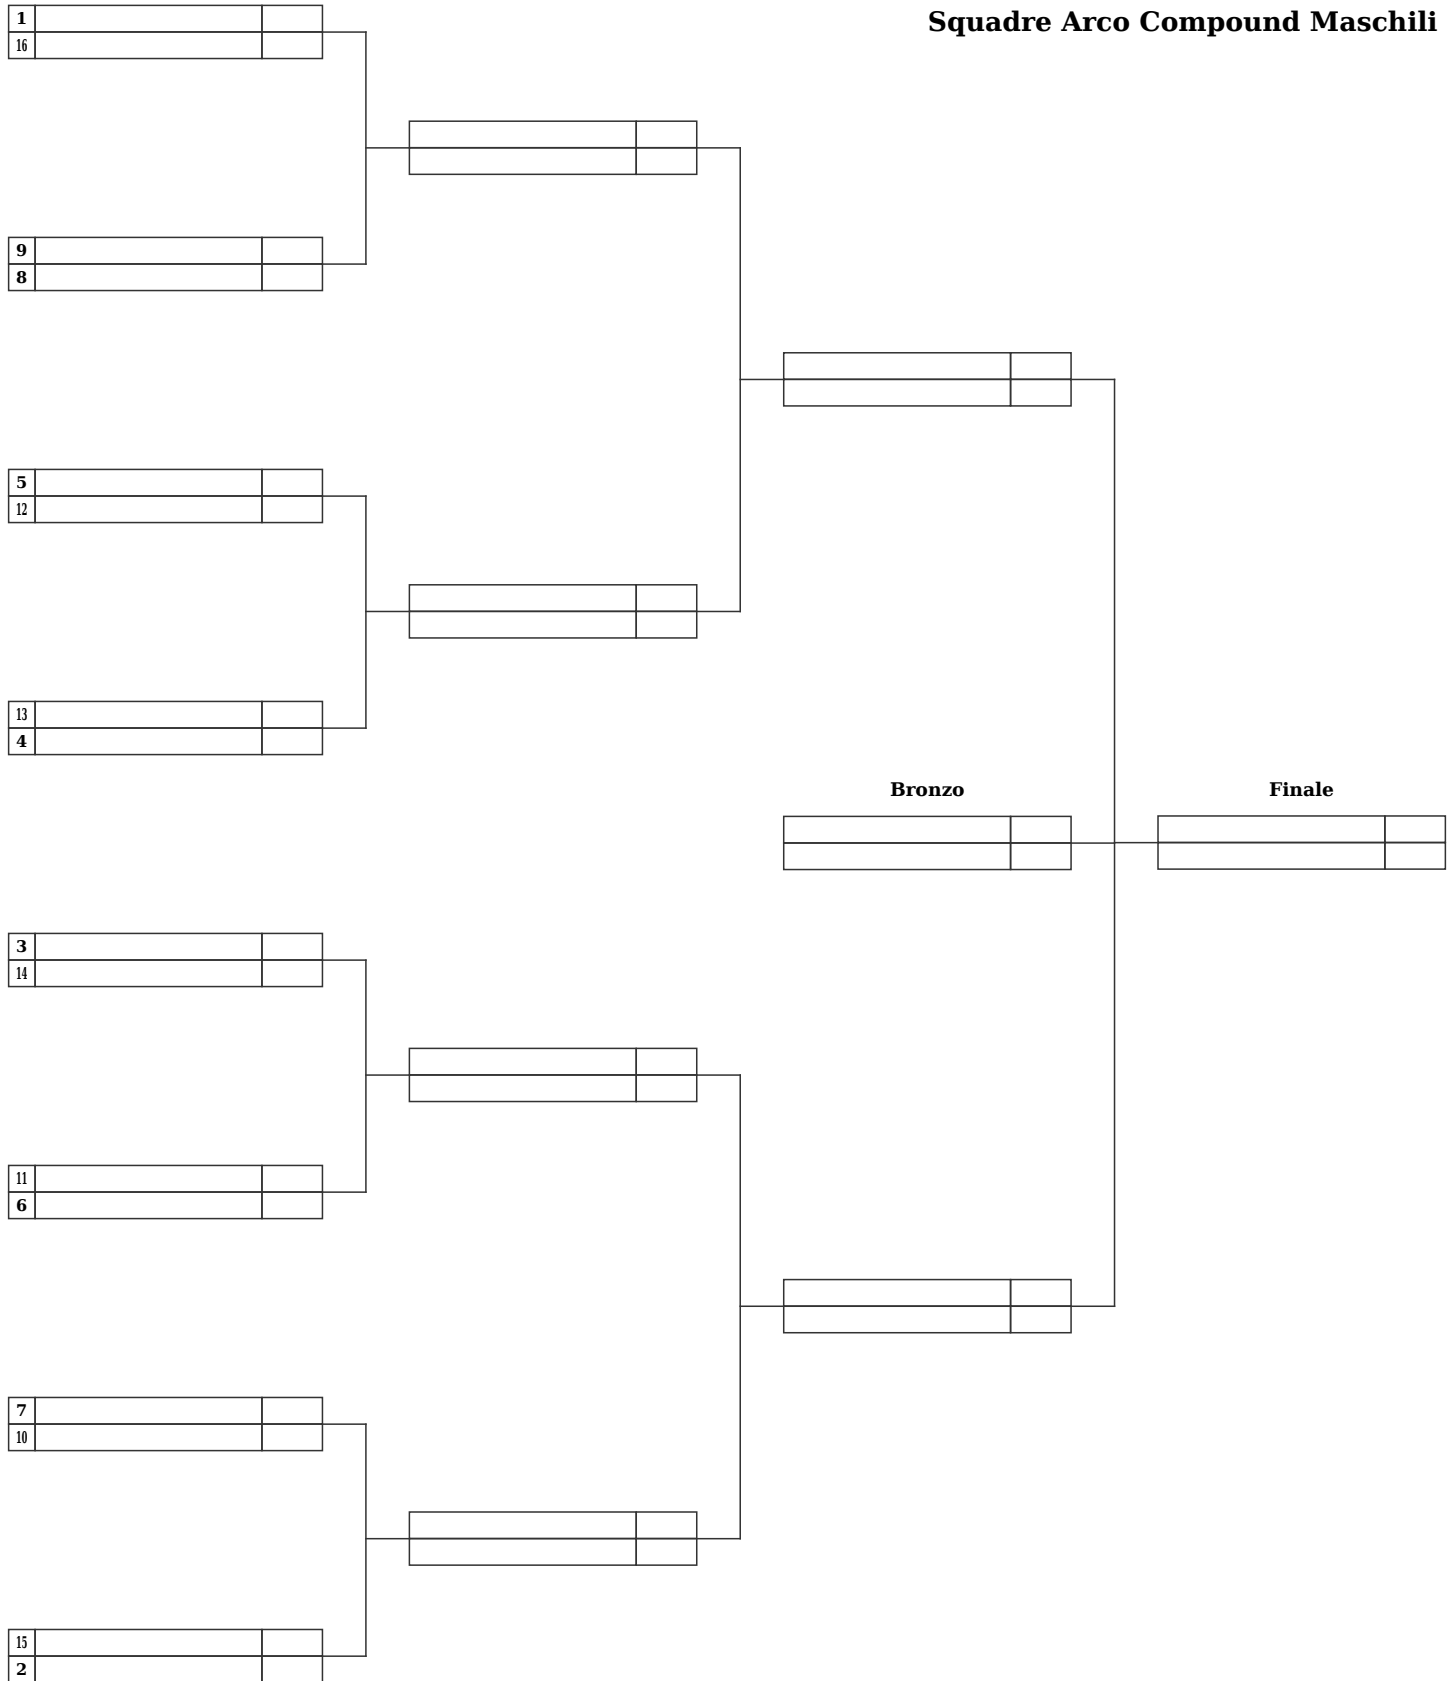

I ED. MEZZO FITA GIOVANILE LAZZARO

A.S.D. GRUPPO ARCIERI ROBERTO IL GUISCARDO (G0918020)

CAMPO SPORTIVO LAZZARO (R.C.), 27-06-2009

Giudice di gara: Farina Lucia

Resp. Organizzazione: Borgese Vittorio Direttore dei Tiri: Alati Grazia