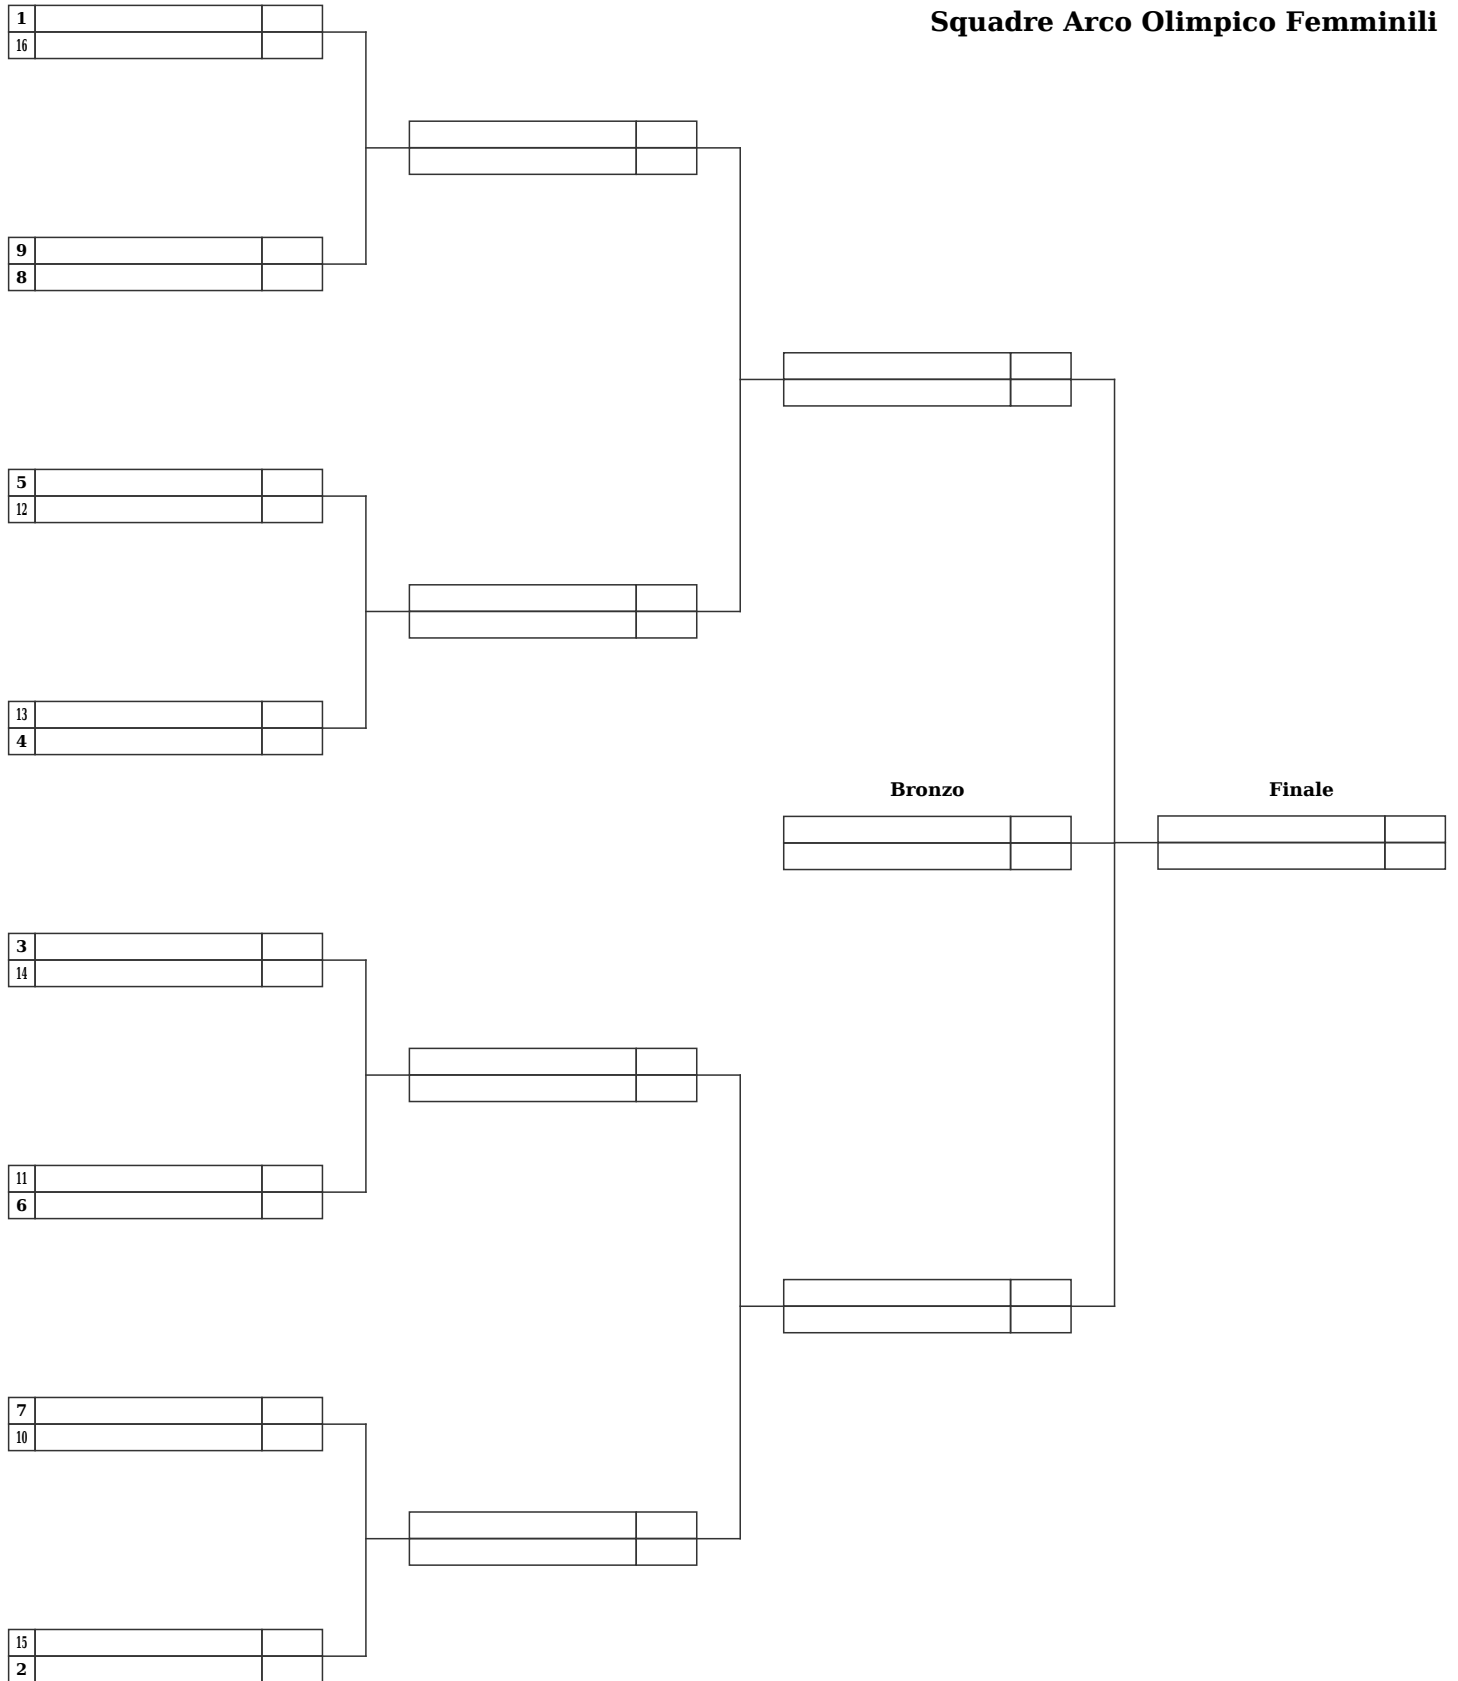

Squadre Arco Olimpico Maschili

I ED. MEZZO FITA GIOVANILE LAZZARO

A.S.D. GRUPPO ARCIERI ROBERTO IL GUISCARDO (G0918020)

CAMPO SPORTIVO LAZZARO (R.C.), 27-06-2009

Giudice di gara: Farina Lucia

Resp. Organizzazione: Borgese Vittorio Direttore dei Tiri: Alati Grazia