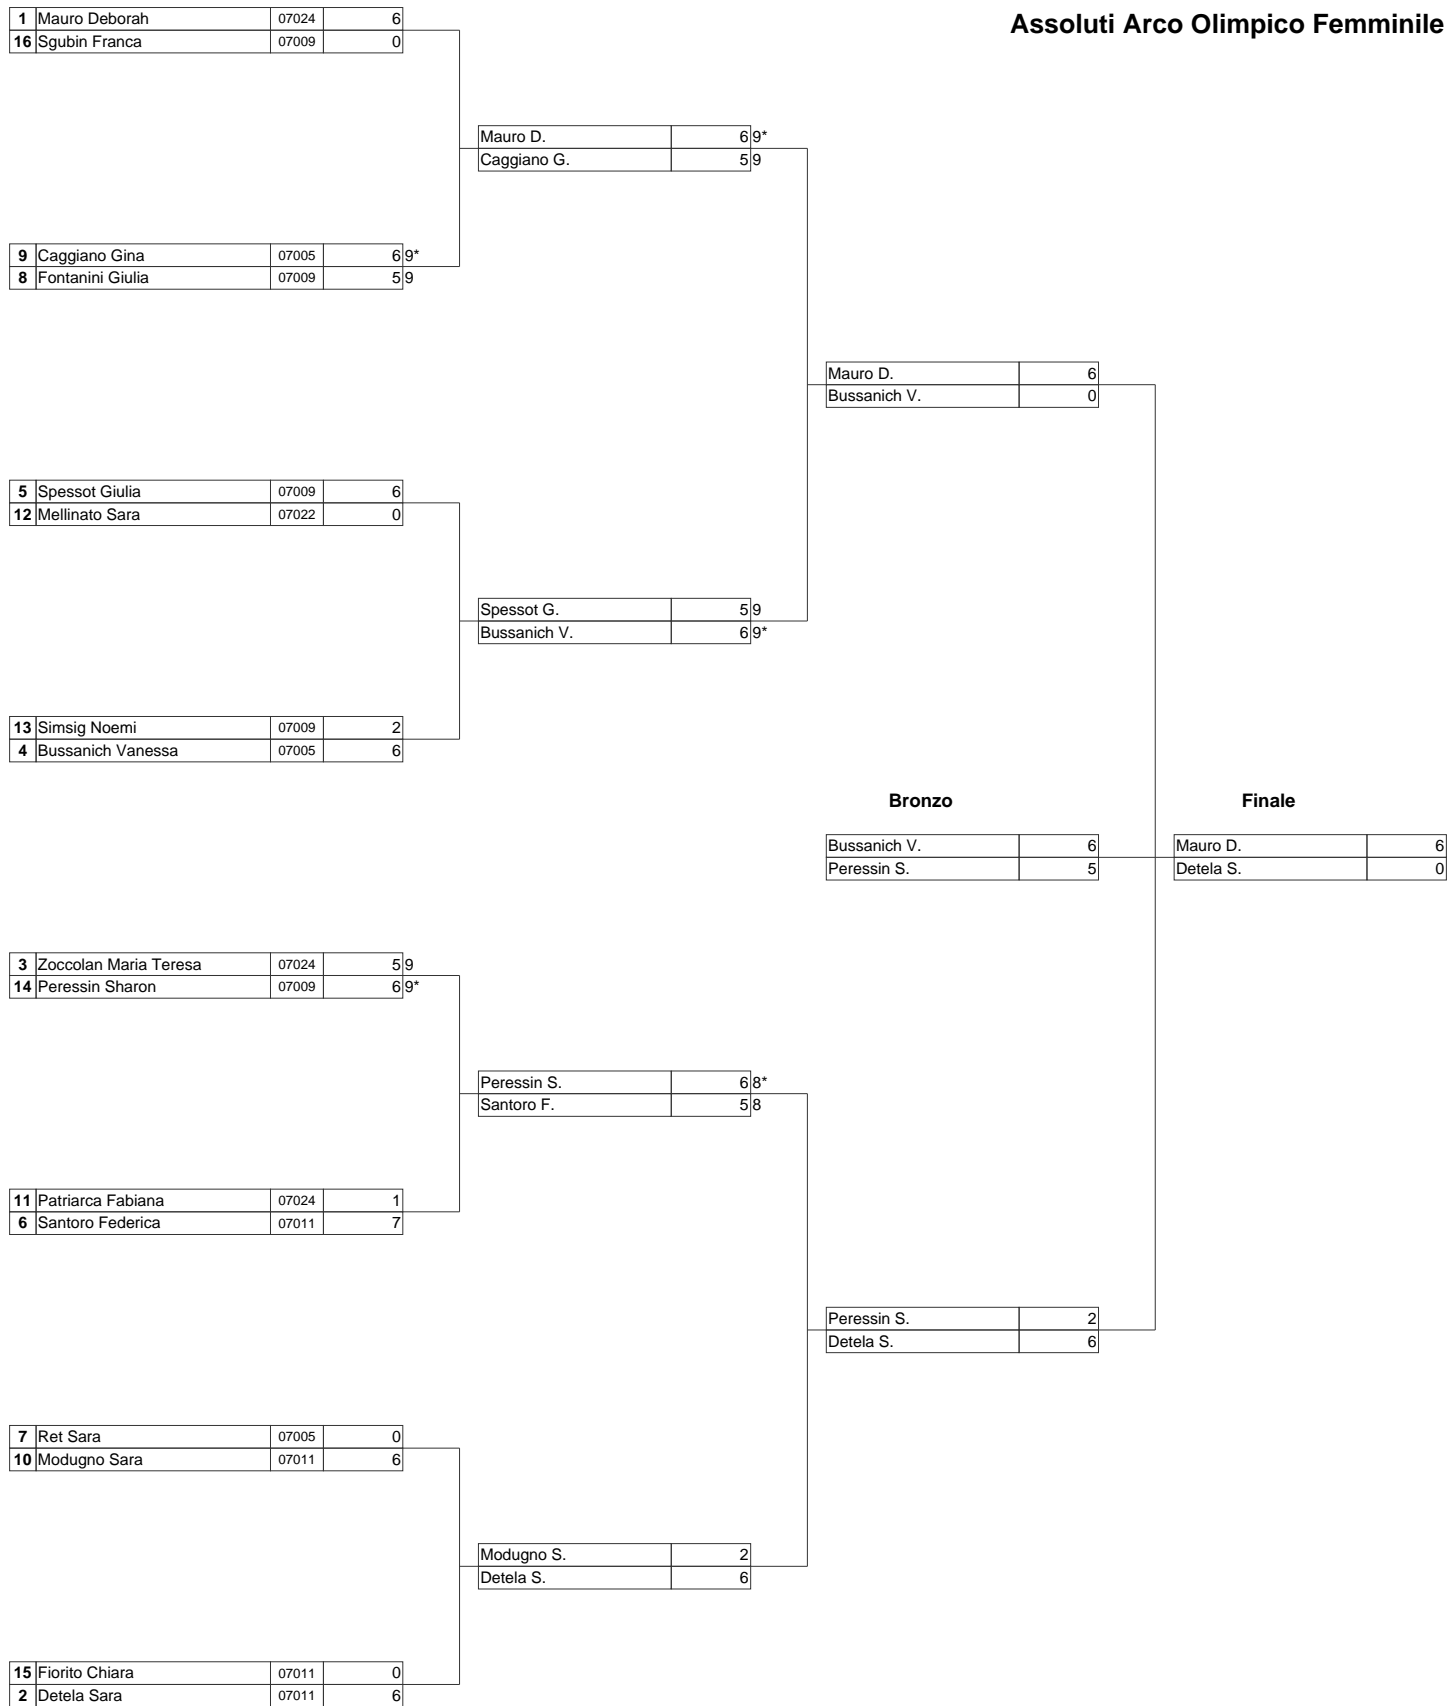

28° TROFEO CITTA' DEL MOSAICO

A.S.D. ARCIERI THEODORO DAL BORLUS (R1107003)

SPIILIMBERGO, Dal 29-01-2011 al 30-01-2011

Giudice di gara: SATTOLO ROBERTO

Resp. Organizzazione: Zanin Alessandro Direttore dei Tiri: Murello Giuseppe

Assoluti Arco Olimpico Femminile