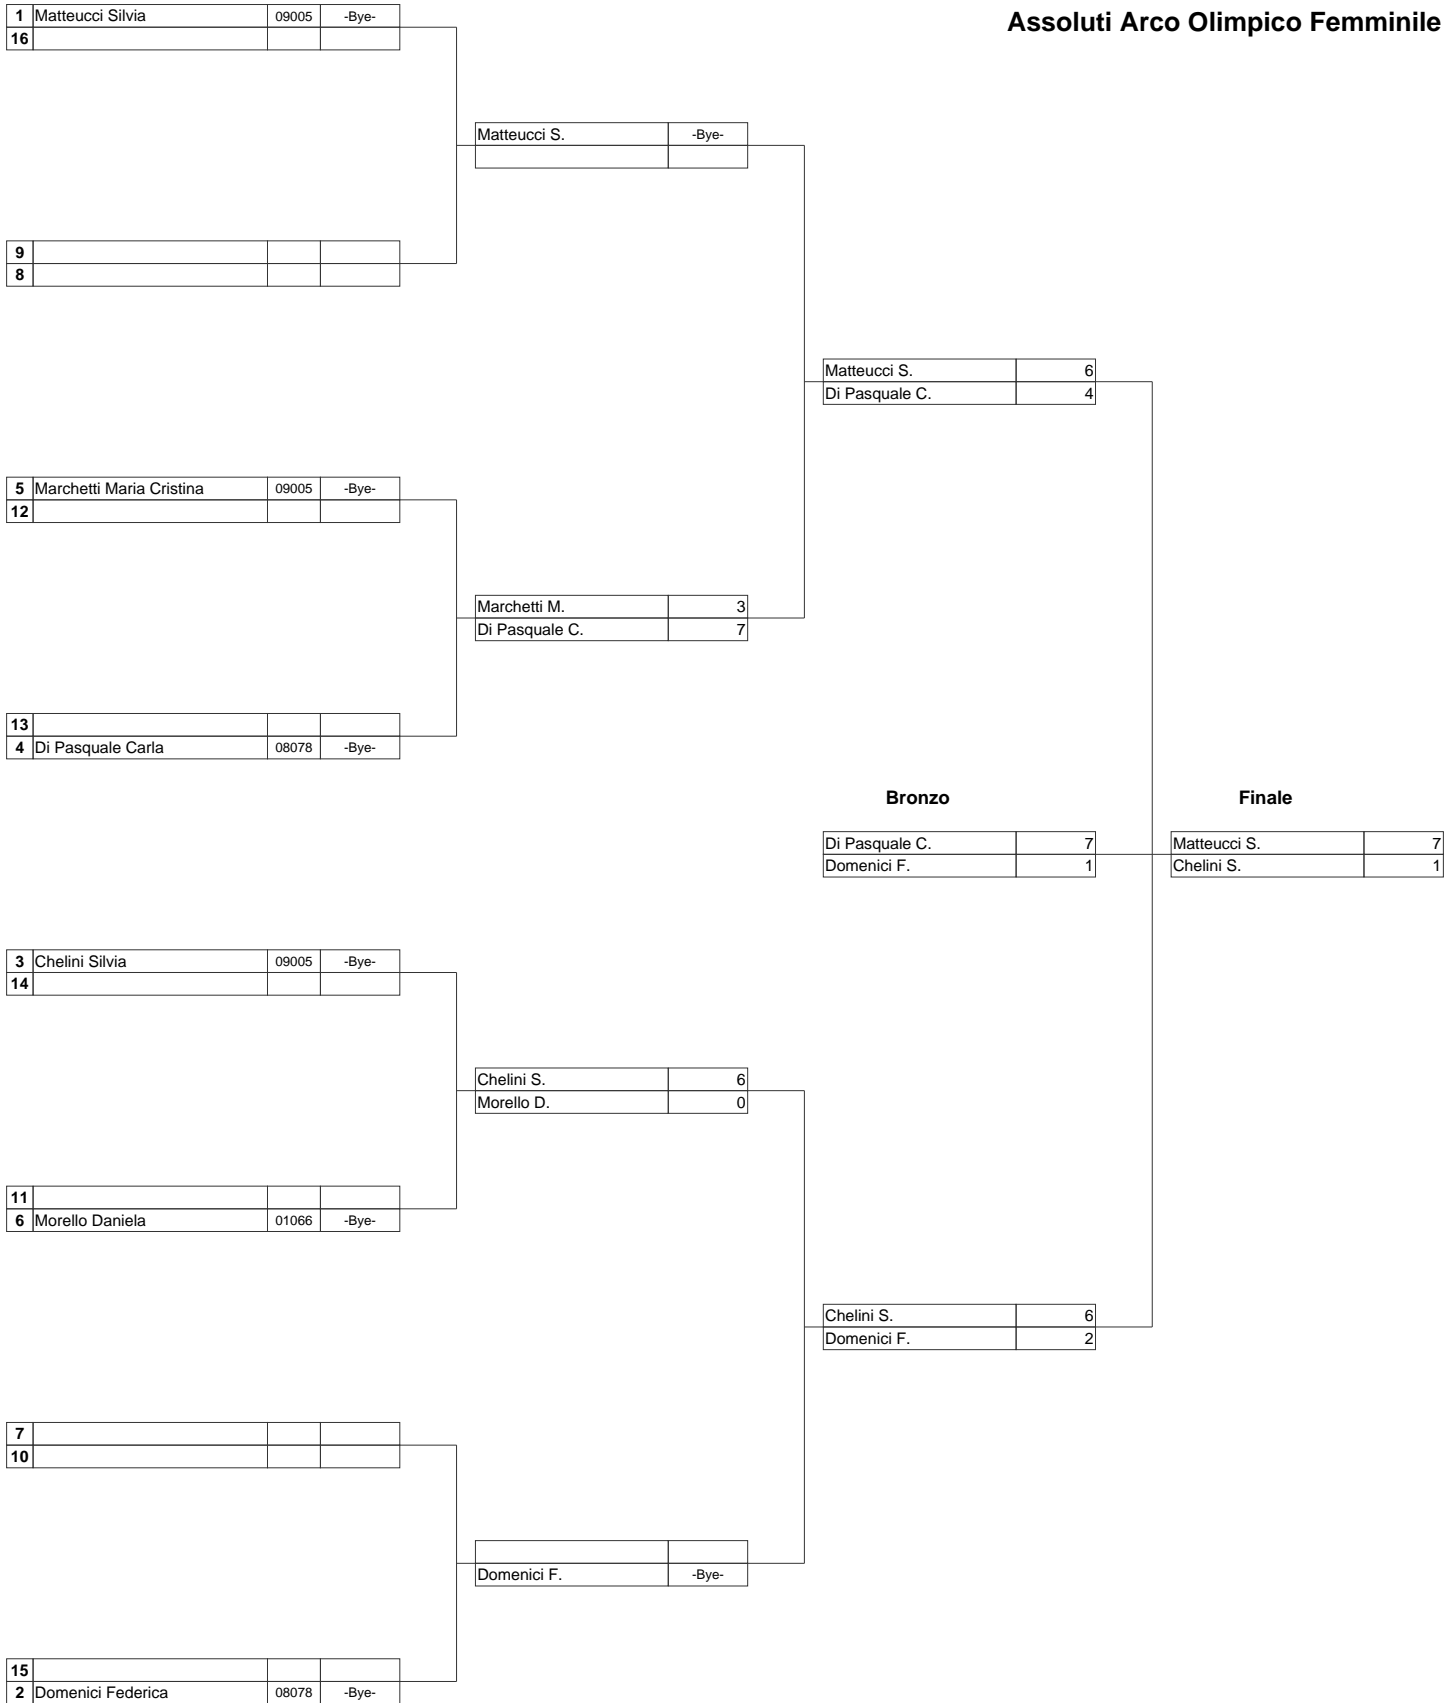

XXXII° TORNEO "LE PIANORE"

A.S.D. ARCIERI DI ROTAIO (R1109047)

campo da tiro con l'arco che si trova negli impianti sportivi "Le Pianore" a Capezzano Pianore, 25-09-2011

Giudici di Gara: TASSINI LUCIANO

Direttore dei Tiri: RAMACCIOTTI GIOVANNI

Comitato Organizzatore: BONUCCELLI ADRIANA

Assoluti Arco Olimpico Femminile