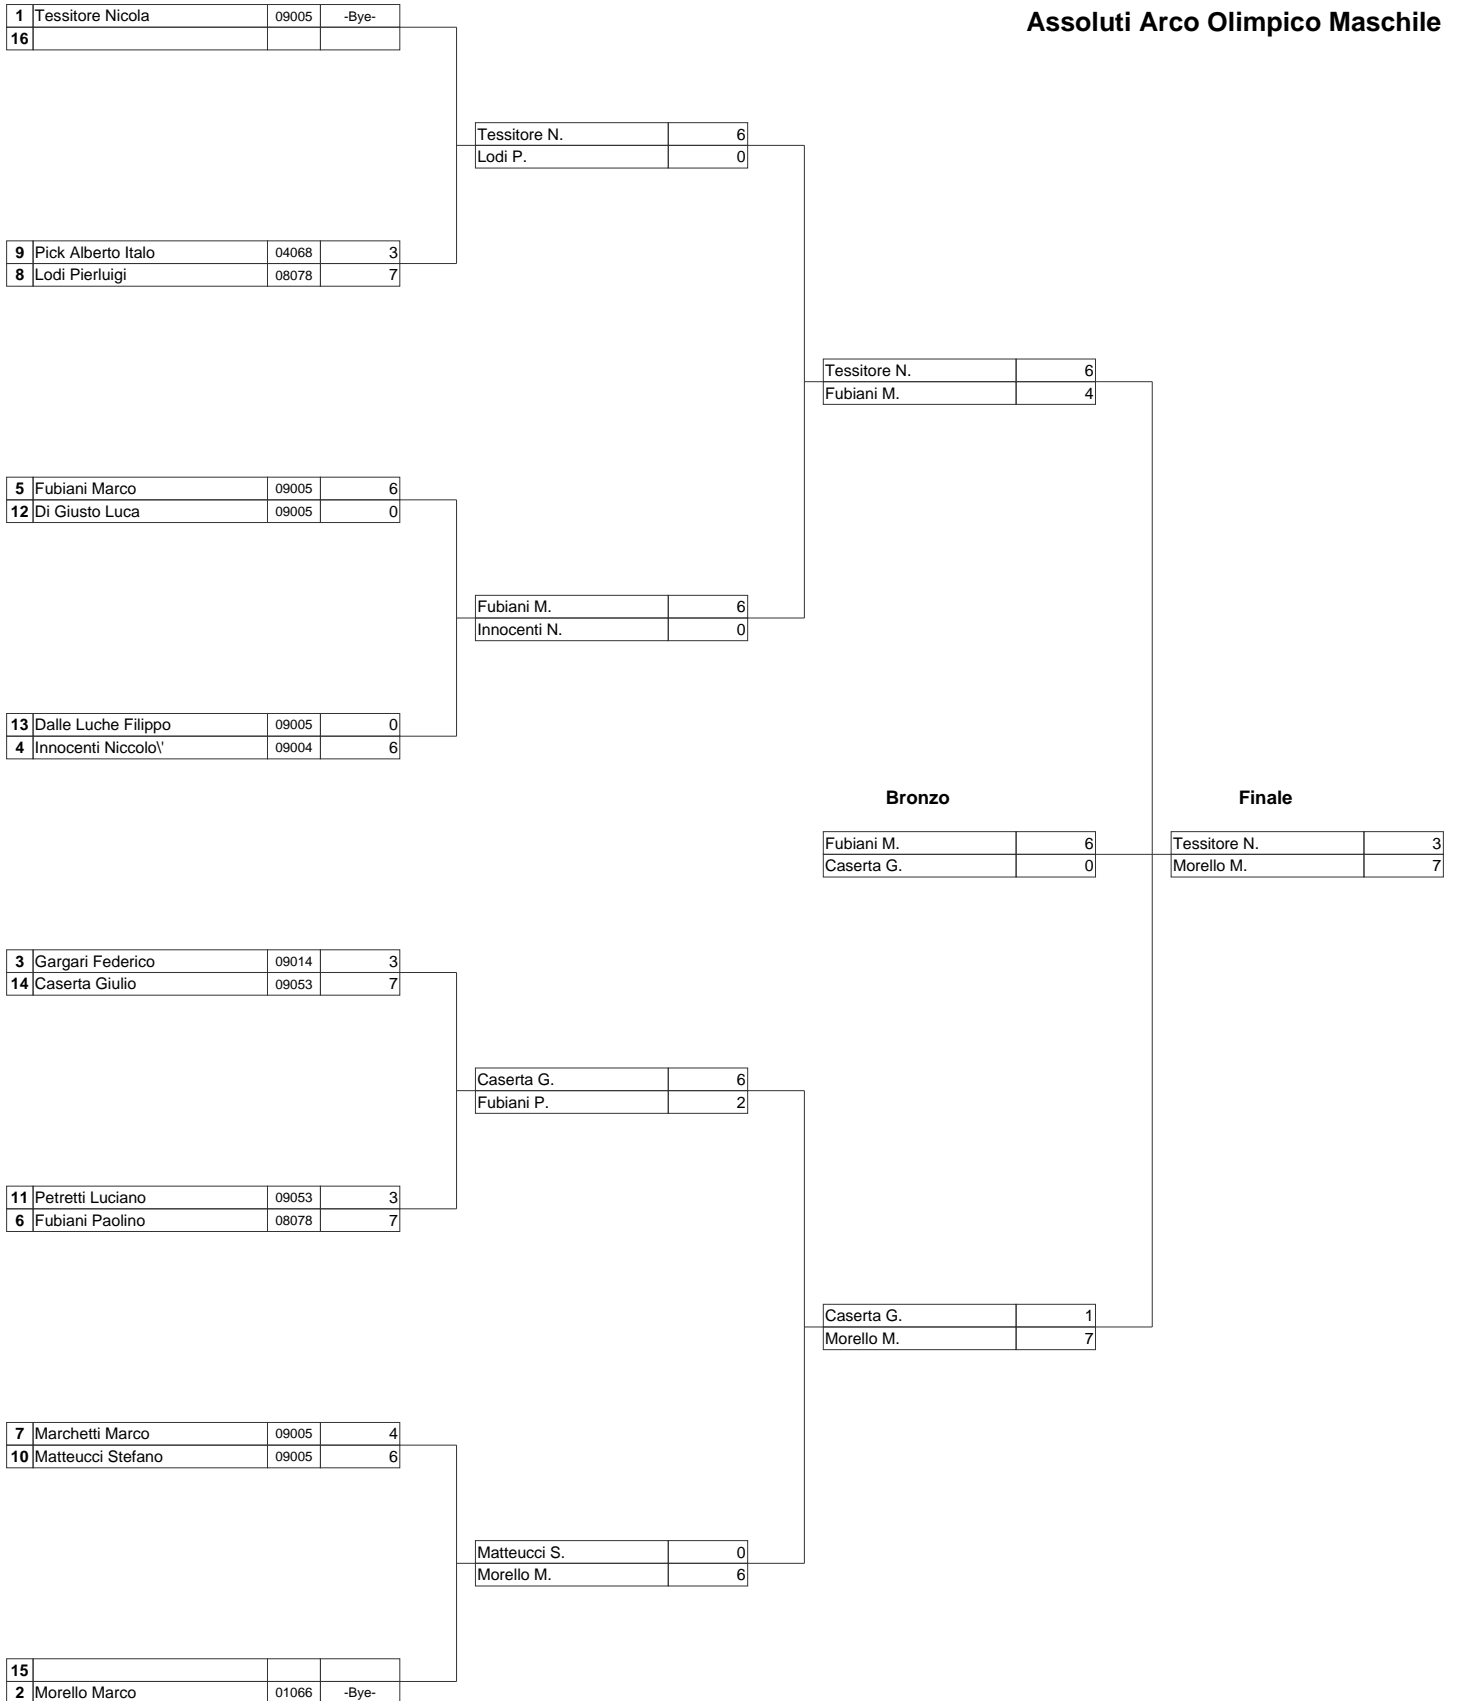

Direttore dei Tiri: RAMACCIOTTI GIOVANNI

Comitato Organizzatore: BONUCCELLI ADRIANA

Assoluti Arco Olimpico Maschile

XXXII° TORNEO "LE PIANORE"

A.S.D. ARCIERI DI ROTAIO (R1109047)

campo da tiro con l'arco che si trova negli impianti sportivi "Le Pianore" a Capezzano Pianore, 25-09-2011