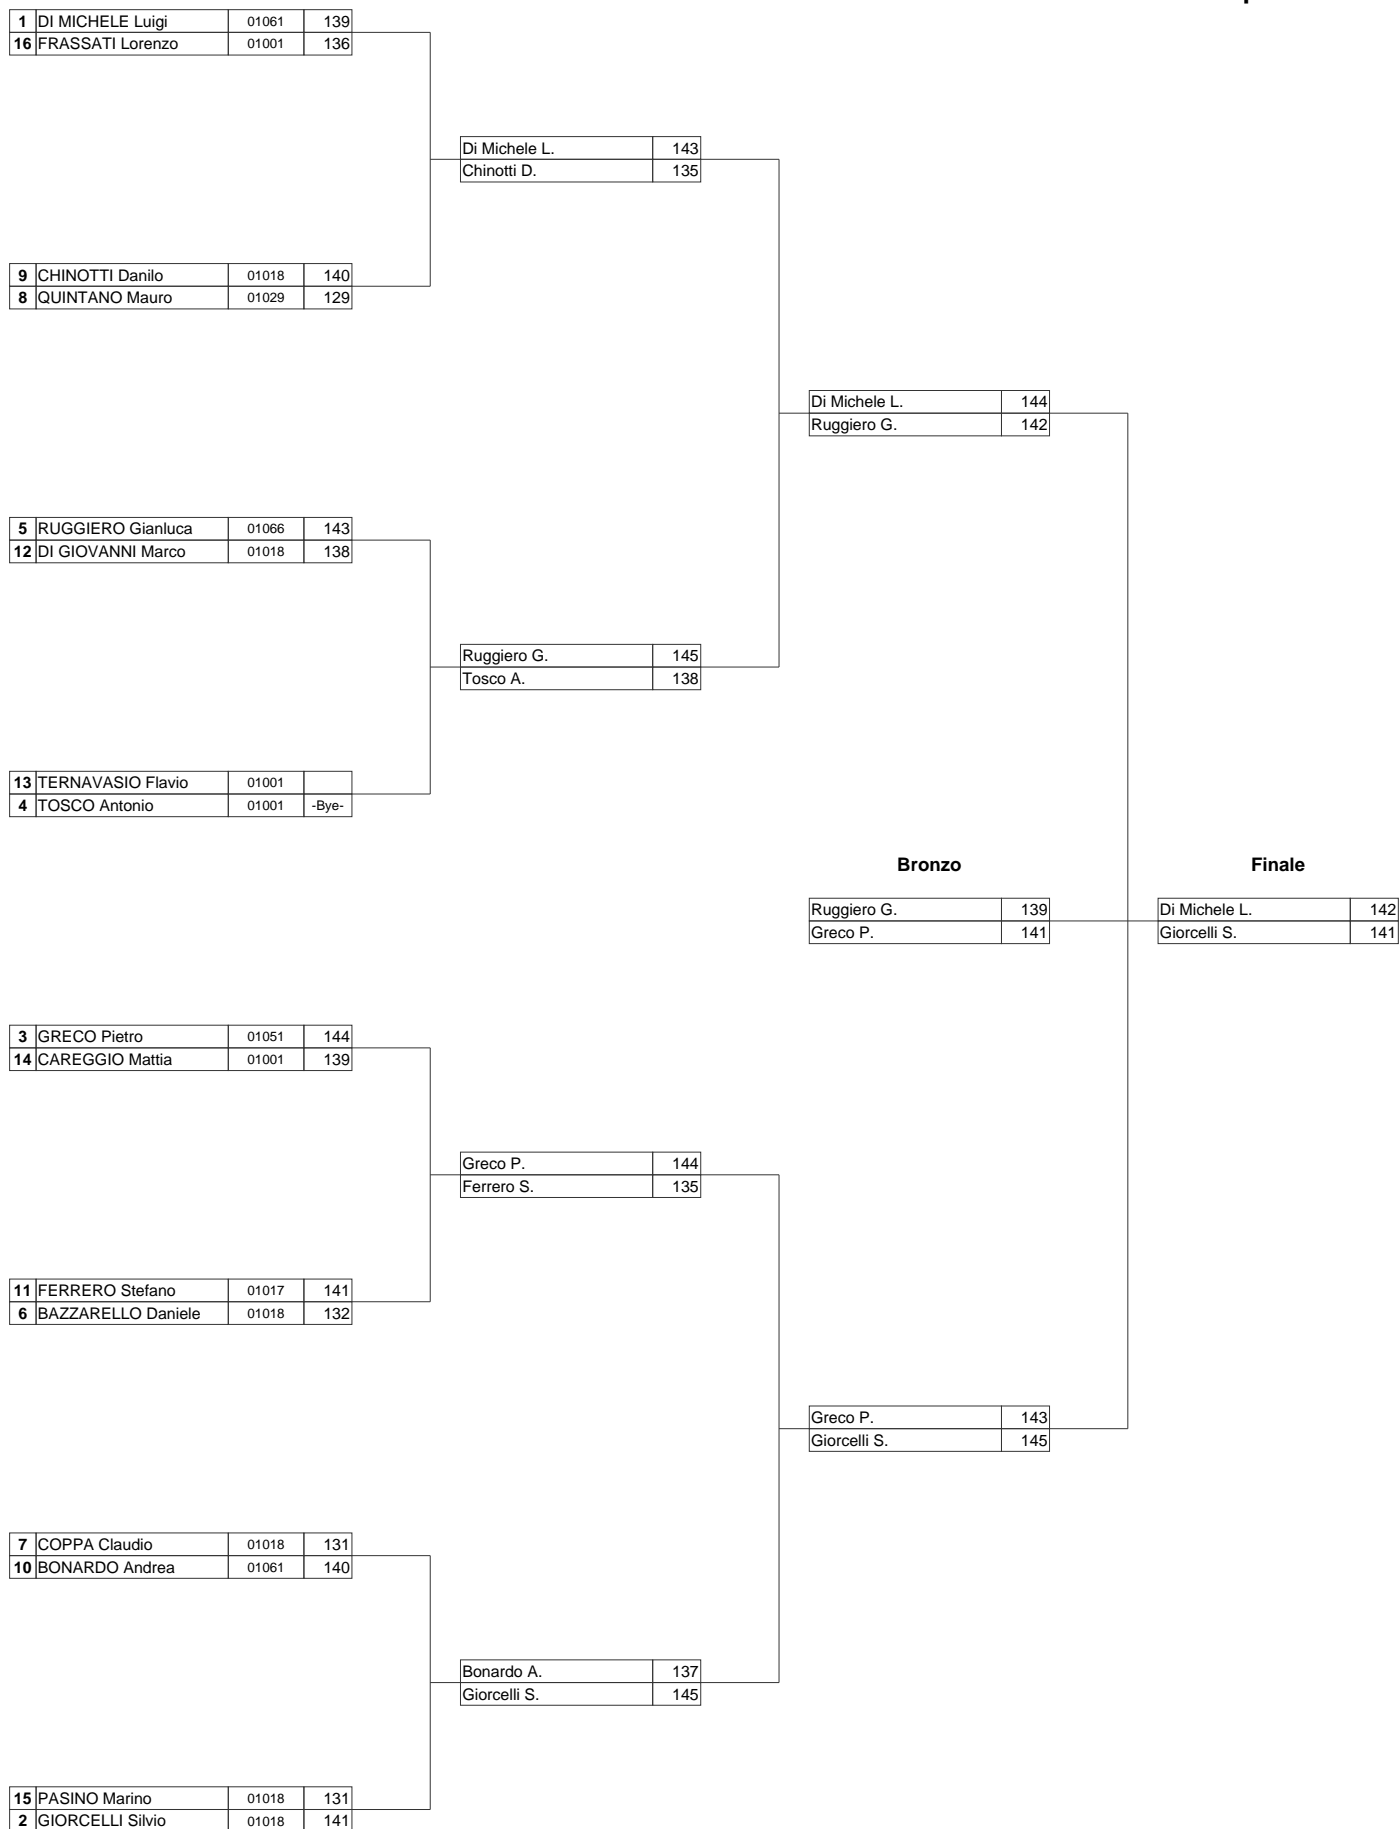

Assoluti Arco Compound Maschile