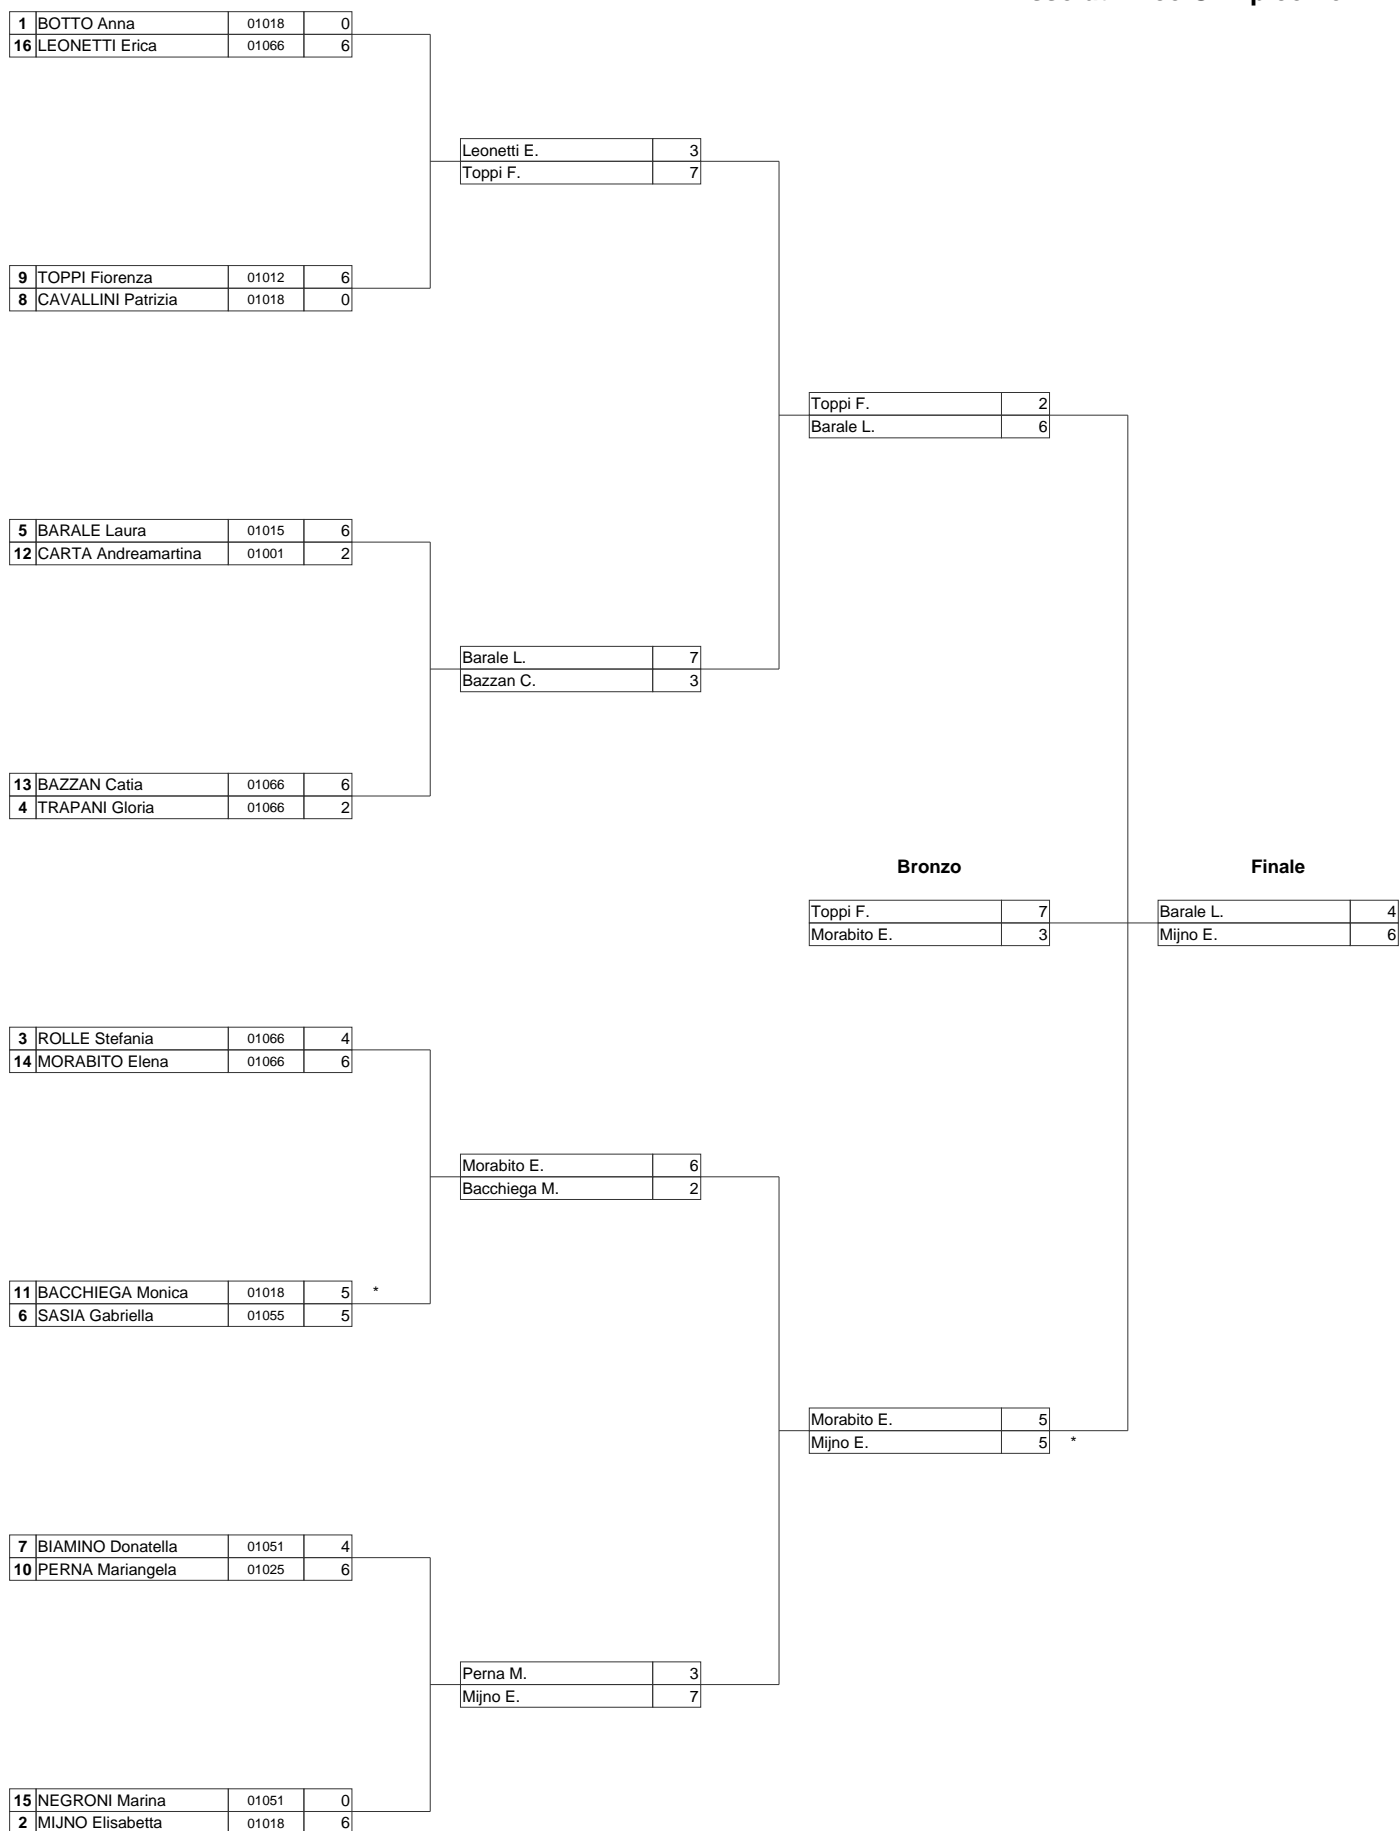

## Assoluti Arco Olimpico Femminile