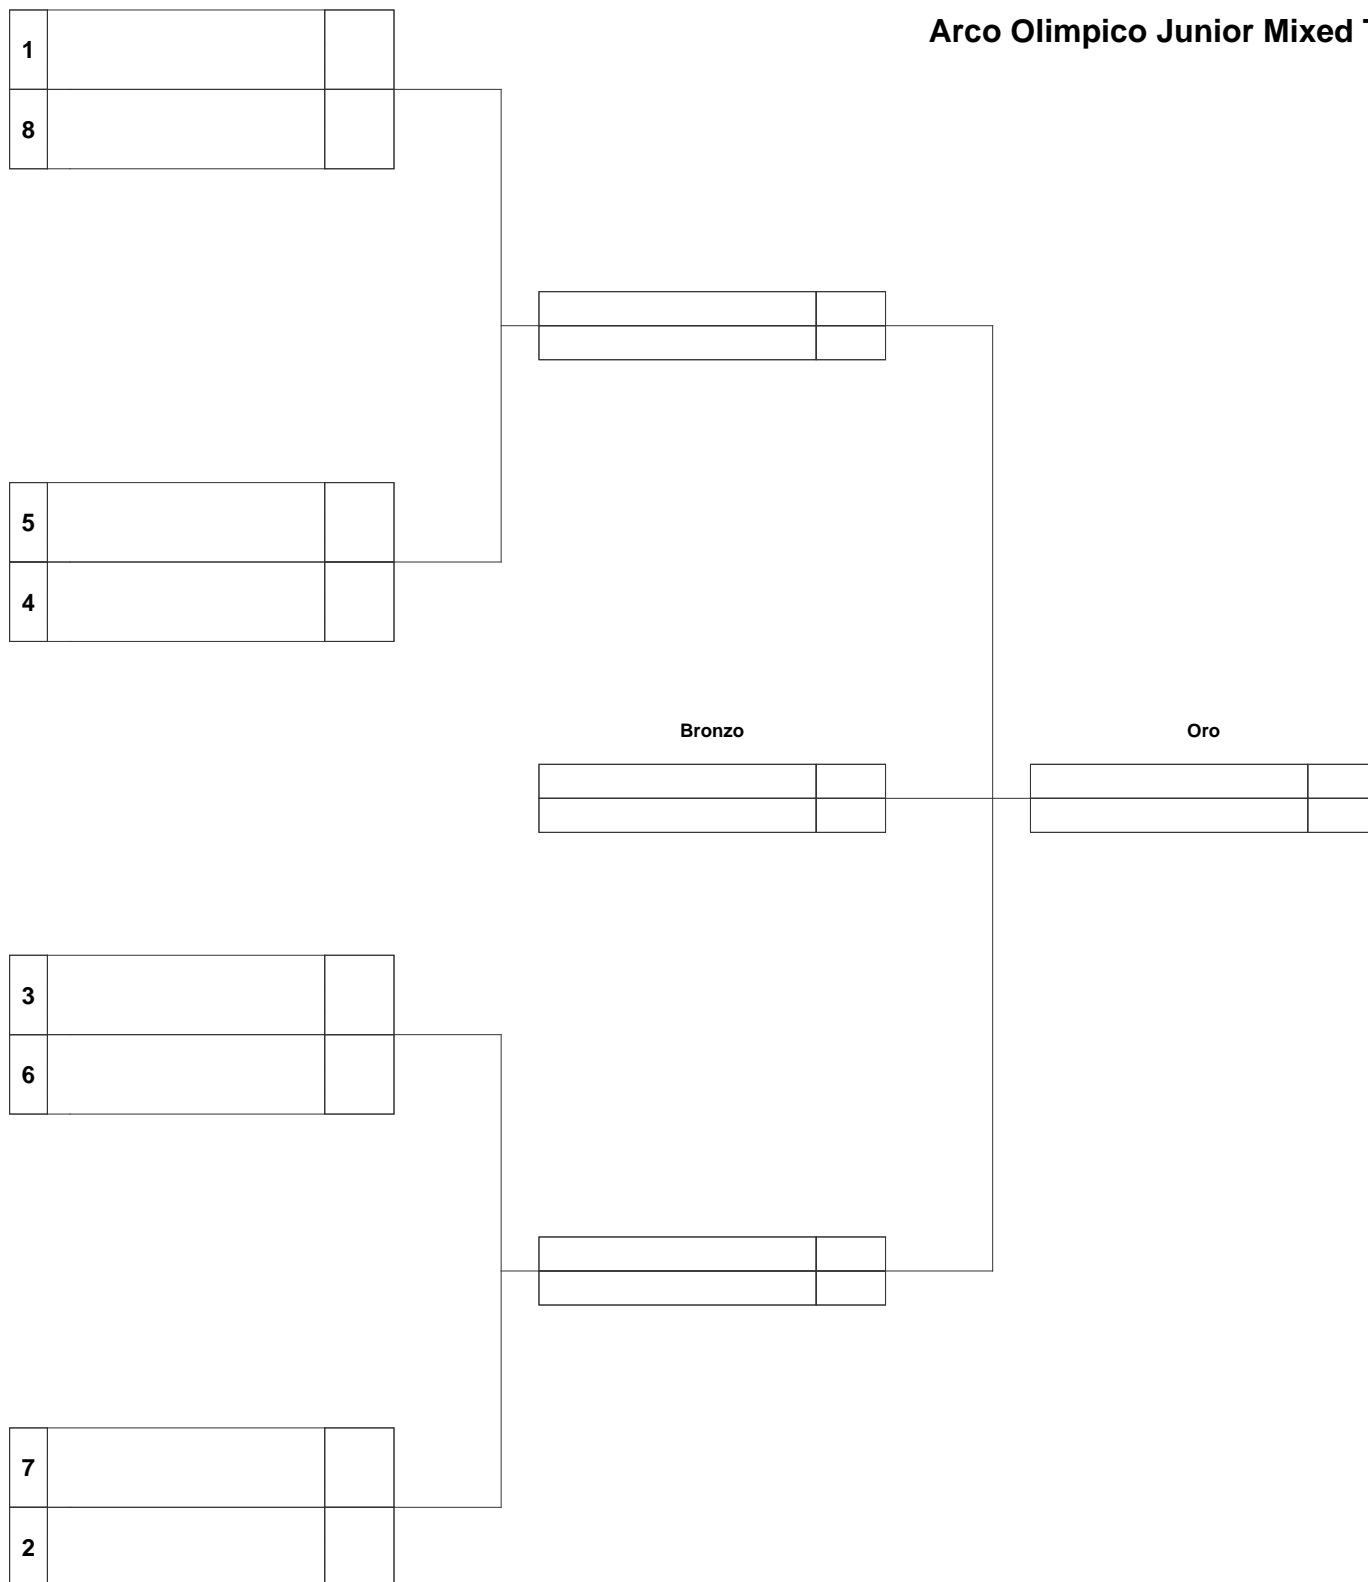

1° Trofeo Giovanile Emilia Romagna

Arcieri del Forte (G1408019)

Castelfranco Emilia (MO), 13-04-2014

Giudici di Gara: Poli Claudio

Direttore dei Tiri: Bertocelli Rolando

Comitato Organizzatore: Bortolamasi Lorenzo, Francesco Villa

Arco Olimpico Junior Mixed Team