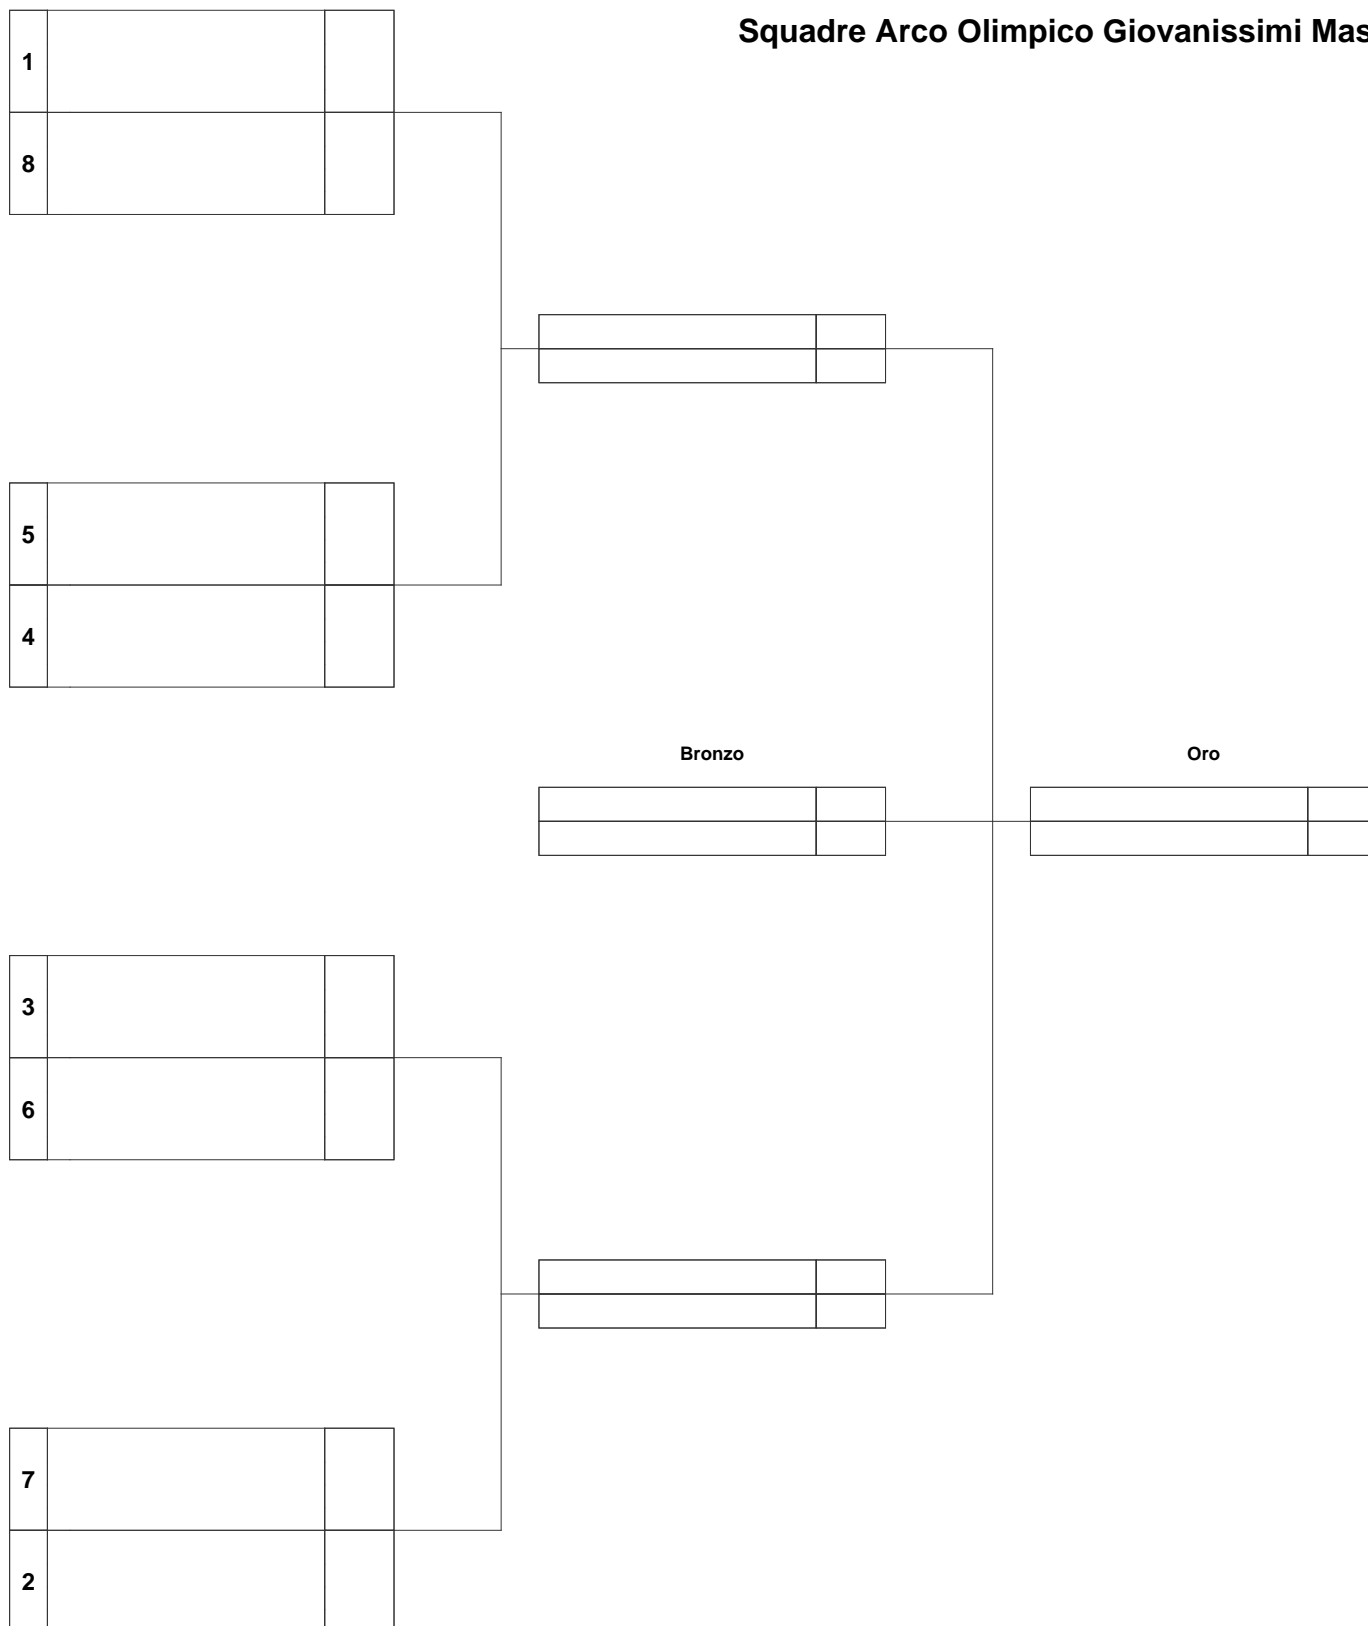

1° Trofeo Giovanile Emilia Romagna

Arcieri del Forte (G1408019)

Castelfranco Emilia (MO), 13-04-2014

Giudici di Gara: Poli Claudio

Direttore dei Tiri: Bertocelli Rolando

Comitato Organizzatore: Bortolamasi Lorenzo, Francesco Villa

Squadre Arco Olimpico Giovanissimi Maschile