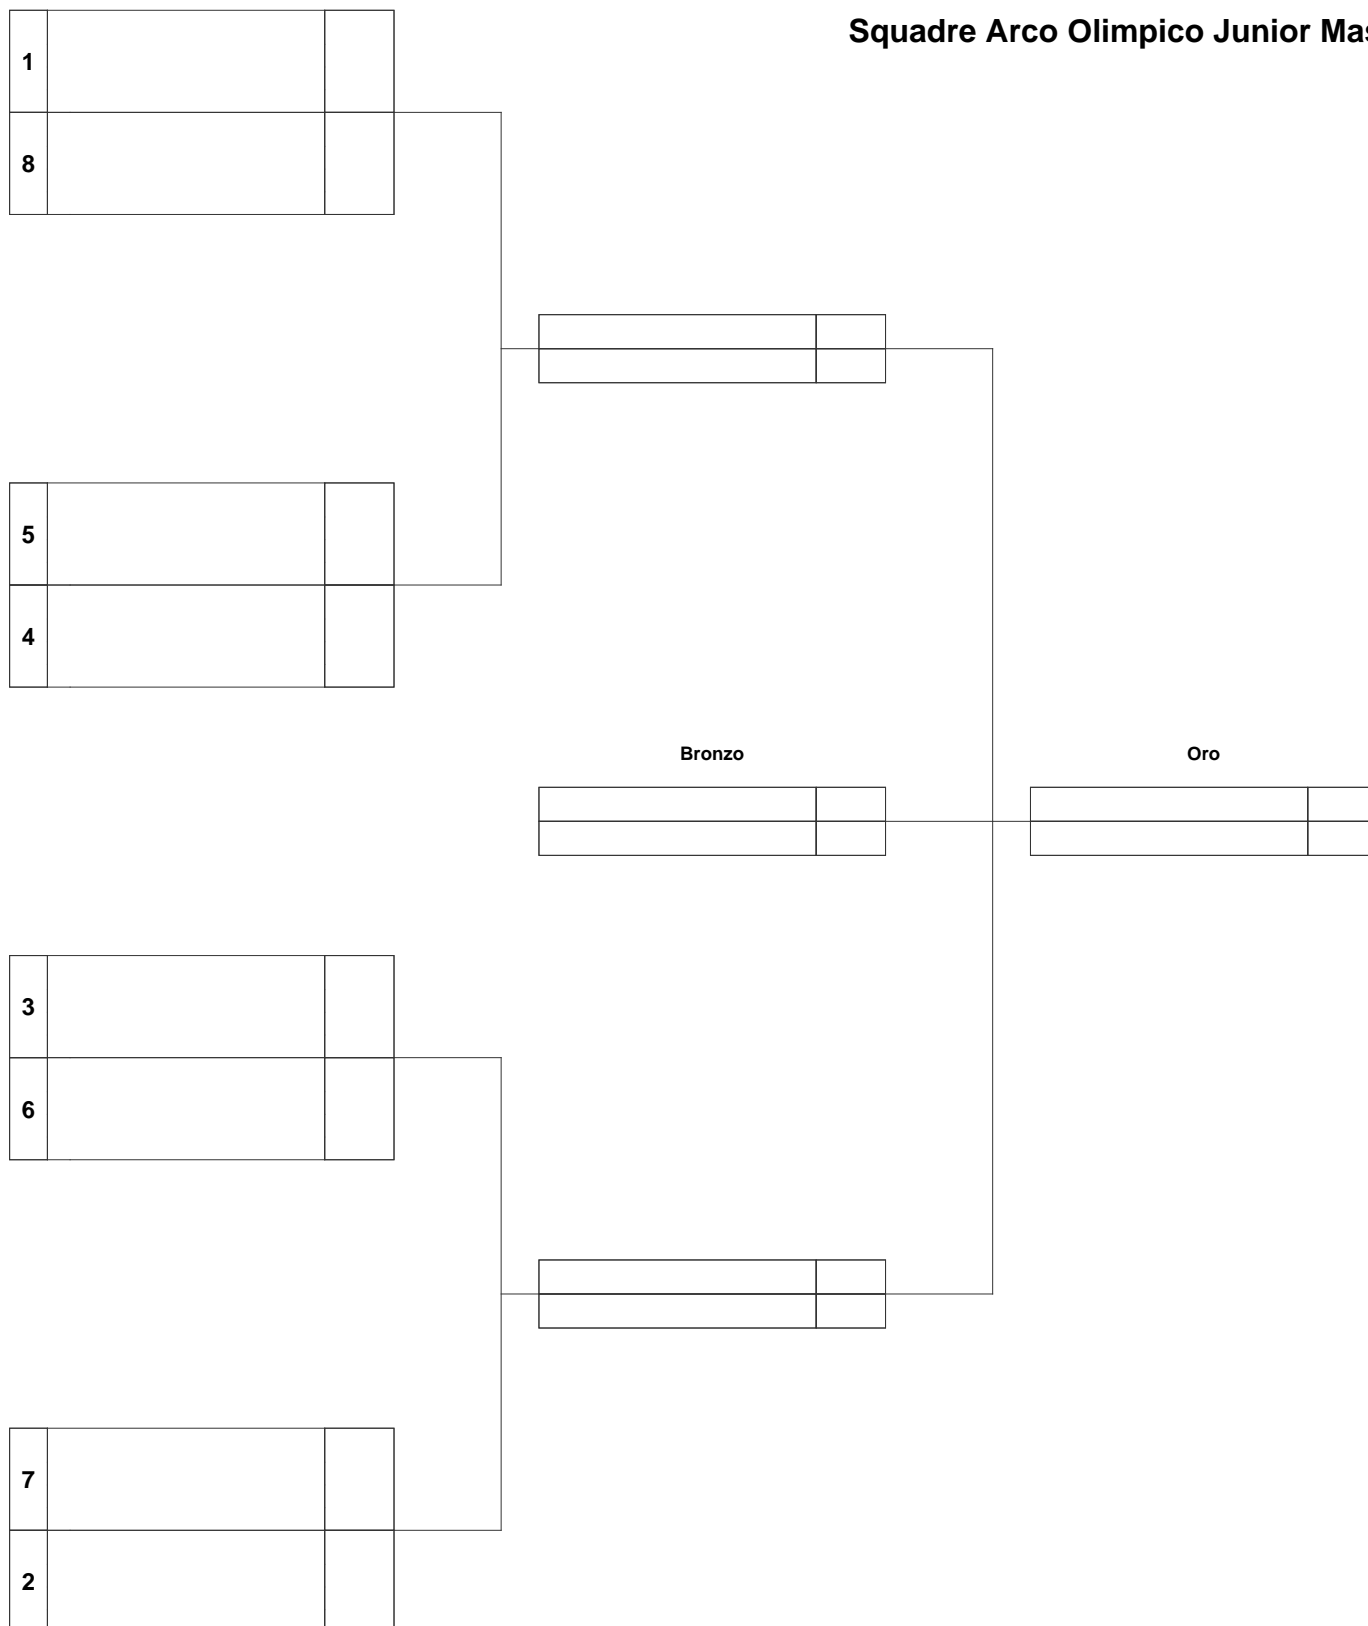

Arcieri del Forte (G1408019)

Castelfranco Emilia (MO), 13-04-2014

Giudici di Gara: Poli Claudio

Direttore dei Tiri: Bertocelli Rolando

Comitato Organizzatore: Bortolamasi Lorenzo, Francesco Villa

Squadre Arco Olimpico Junior Maschili