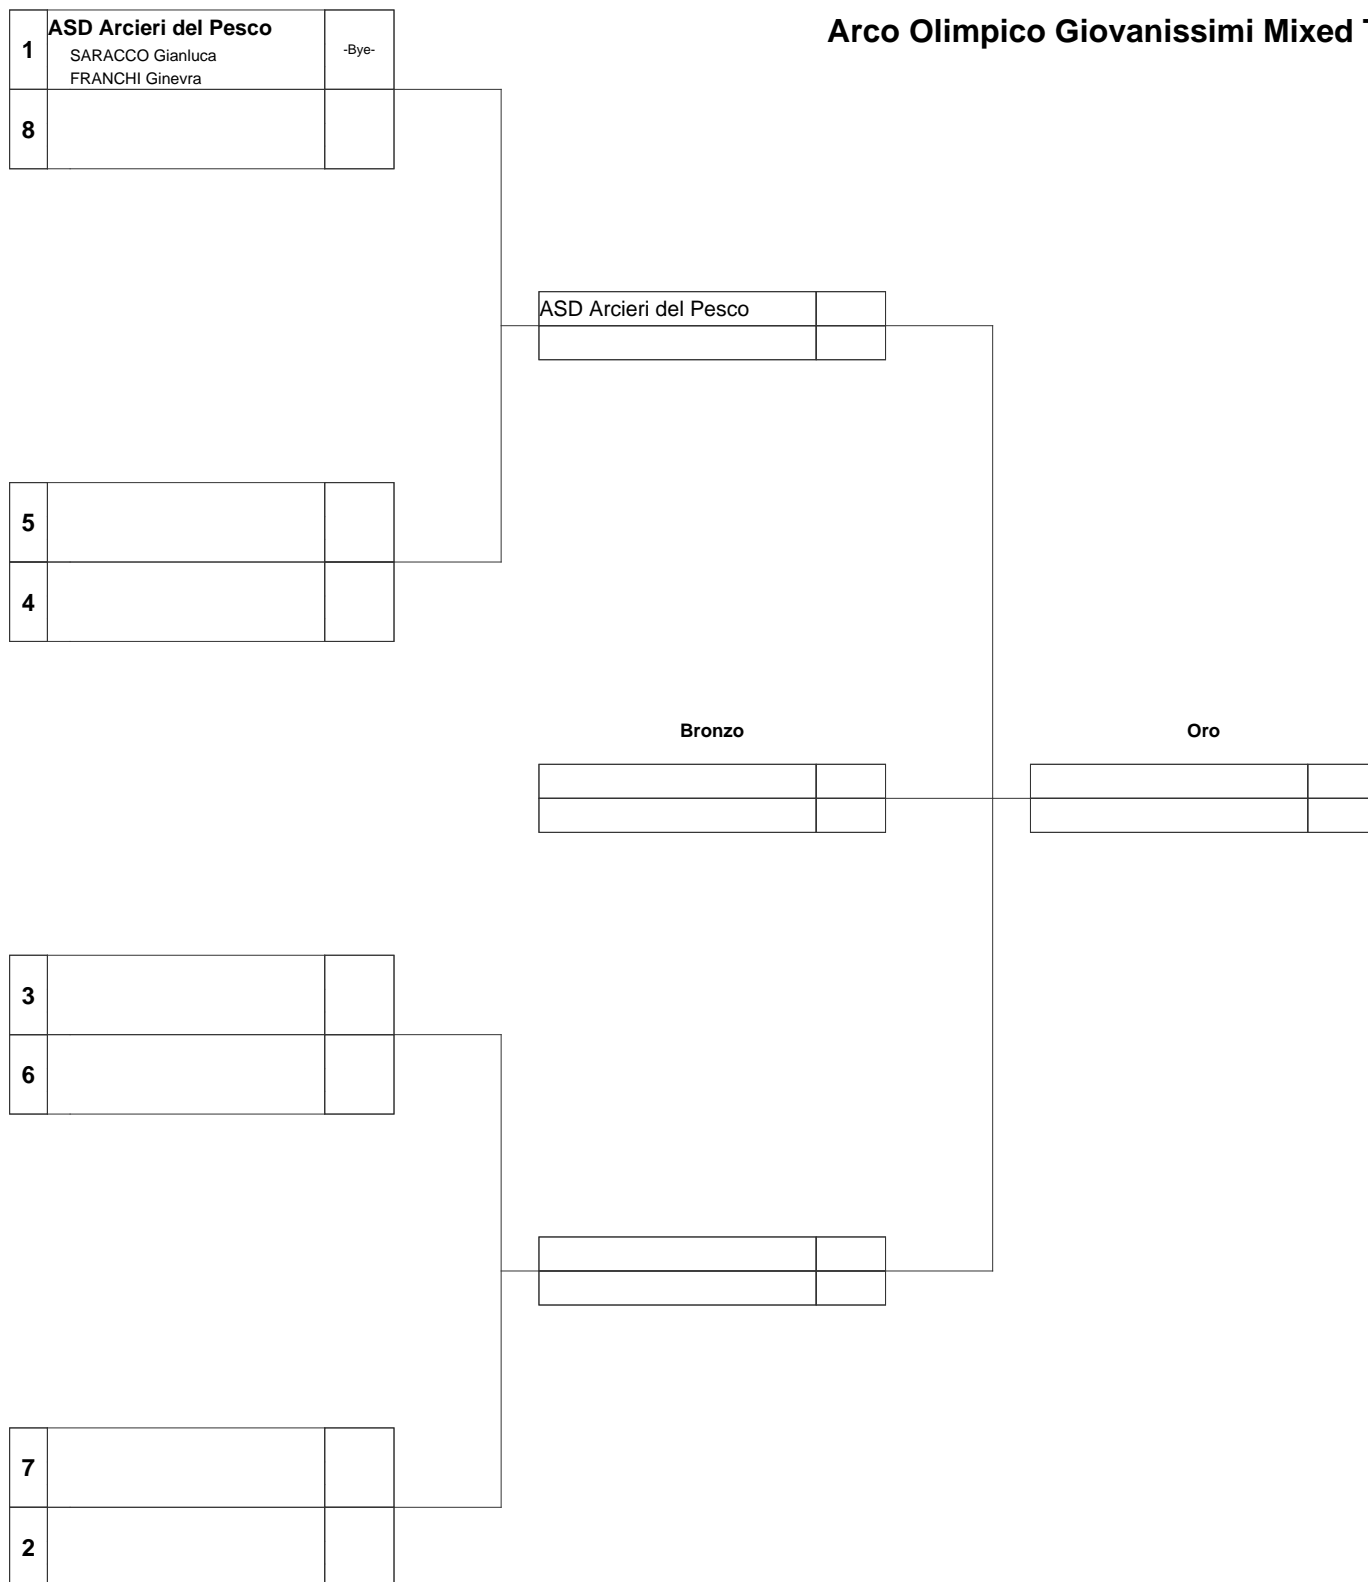

1° Trofeo Giovanile Emilia Romagna

Arcieri del Forte (G1408019)

Castelfranco Emilia (MO), 13-04-2014

Giudici di Gara: Poli Claudio

Direttore dei Tiri: Bertoncelli Rolando

Comitato Organizzatore: Bortolamasi Lorenzo, Francesco Villa

Arco Olimpico Giovanissimi Mixed Team