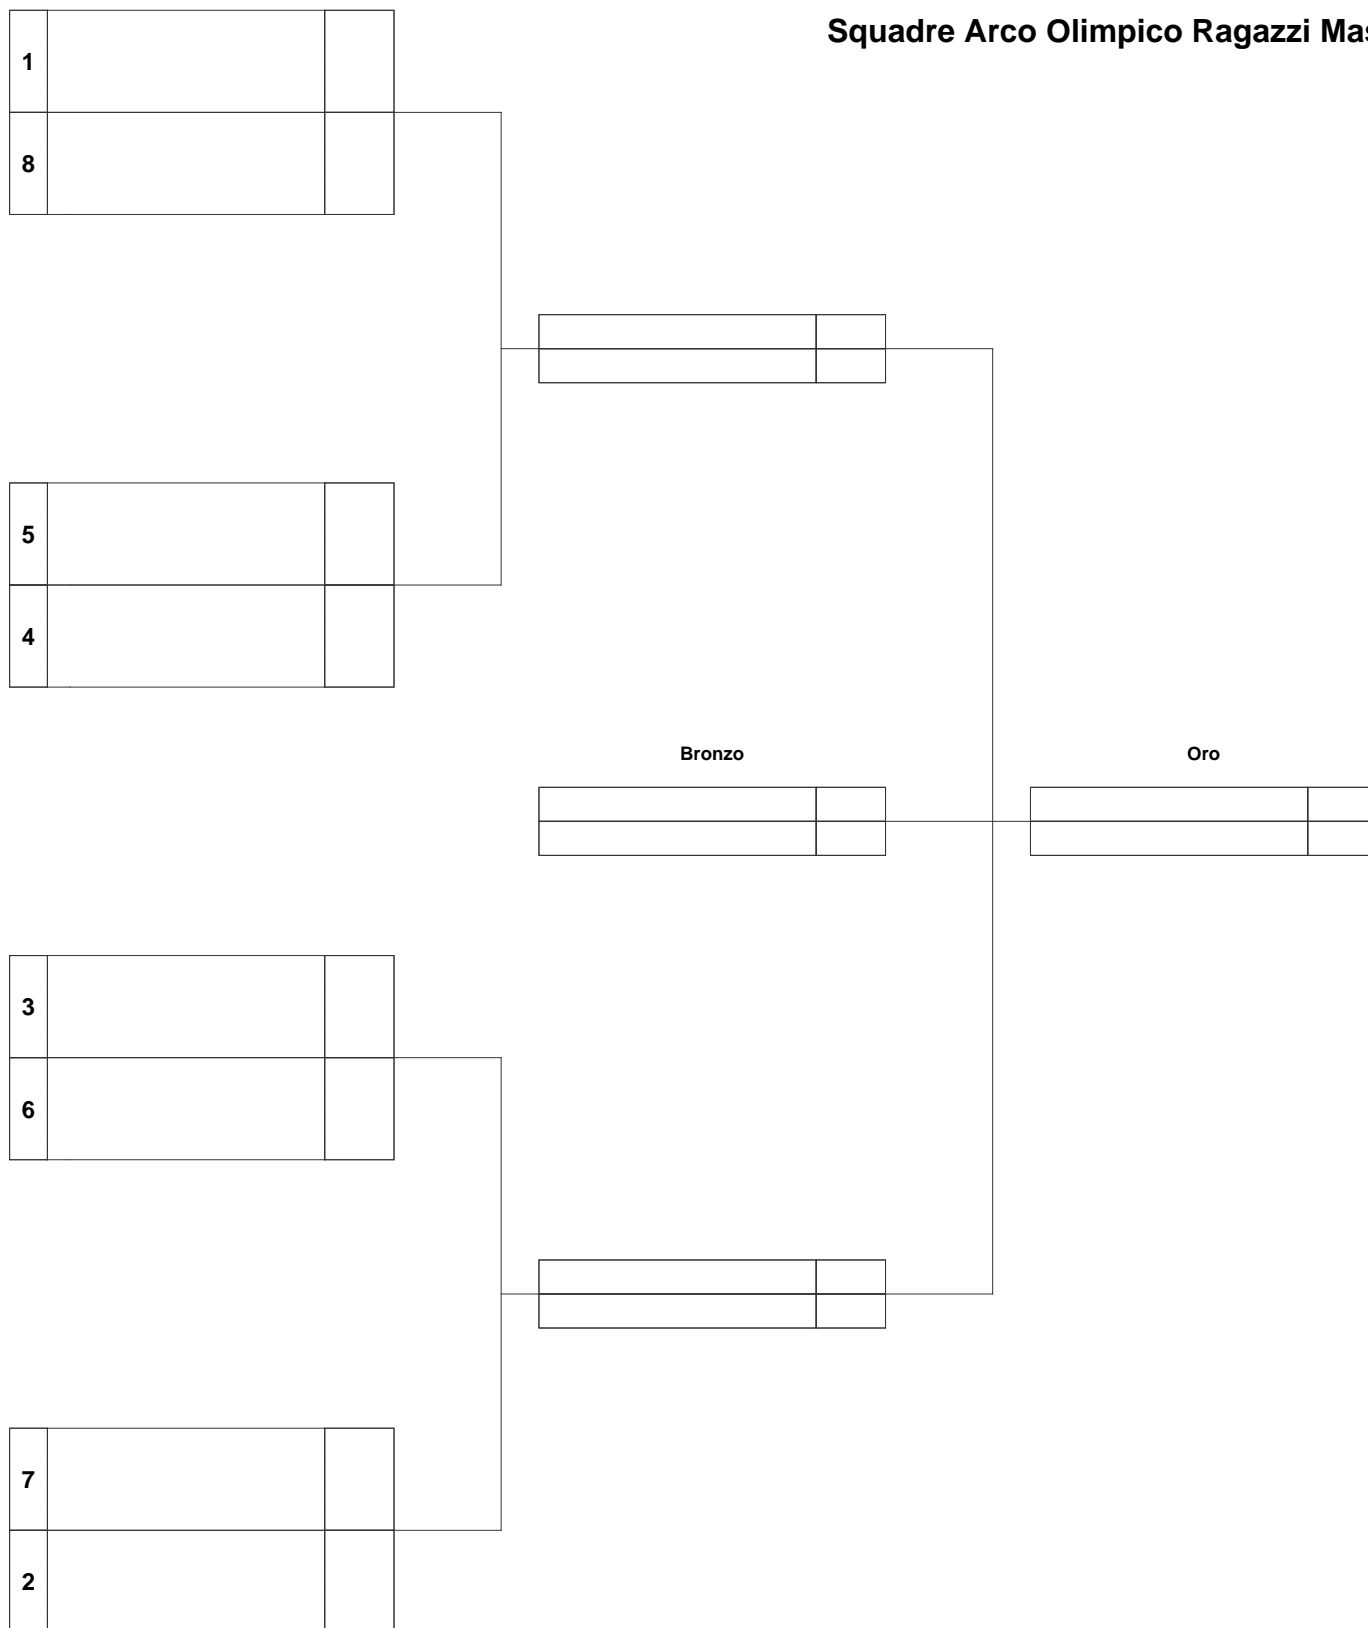

1° Trofeo Giovanile Emilia Romagna

Arcieri del Forte (G1408019)

Castelfranco Emilia (MO), 13-04-2014

Giudici di Gara: Poli Claudio

Direttore dei Tiri: Bertocelli Rolando

Comitato Organizzatore: Bortolamasi Lorenzo, Francesco Villa

Squadre Arco Olimpico Ragazzi Maschili