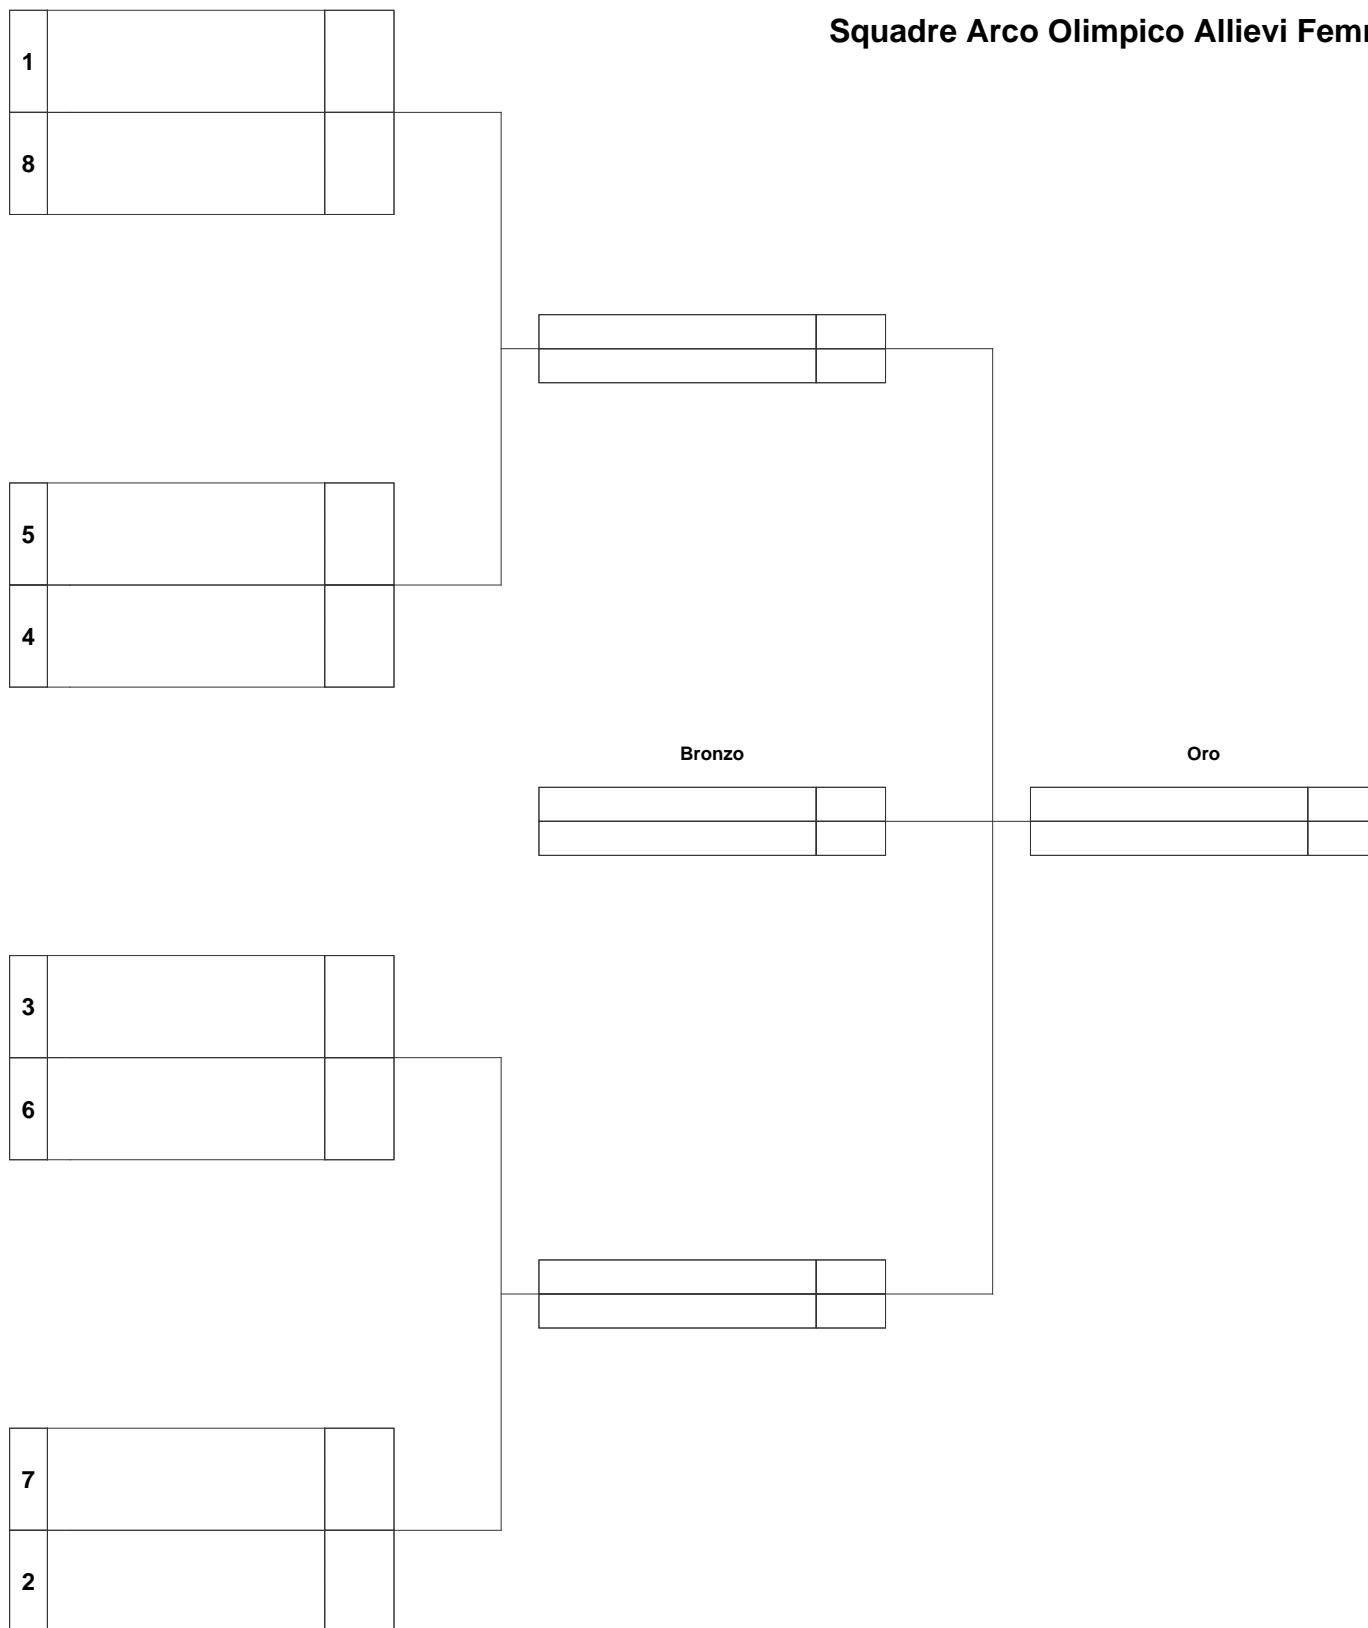

1° Trofeo Giovanile Emilia Romagna

Arcieri del Forte (G1408019)

Castelfranco Emilia (MO), 13-04-2014

Giudici di Gara: Poli Claudio

Direttore dei Tiri: Bertocelli Rolando

Comitato Organizzatore: Bortolamasi Lorenzo, Francesco Villa

Squadre Arco Olimpico Allievi Femminili