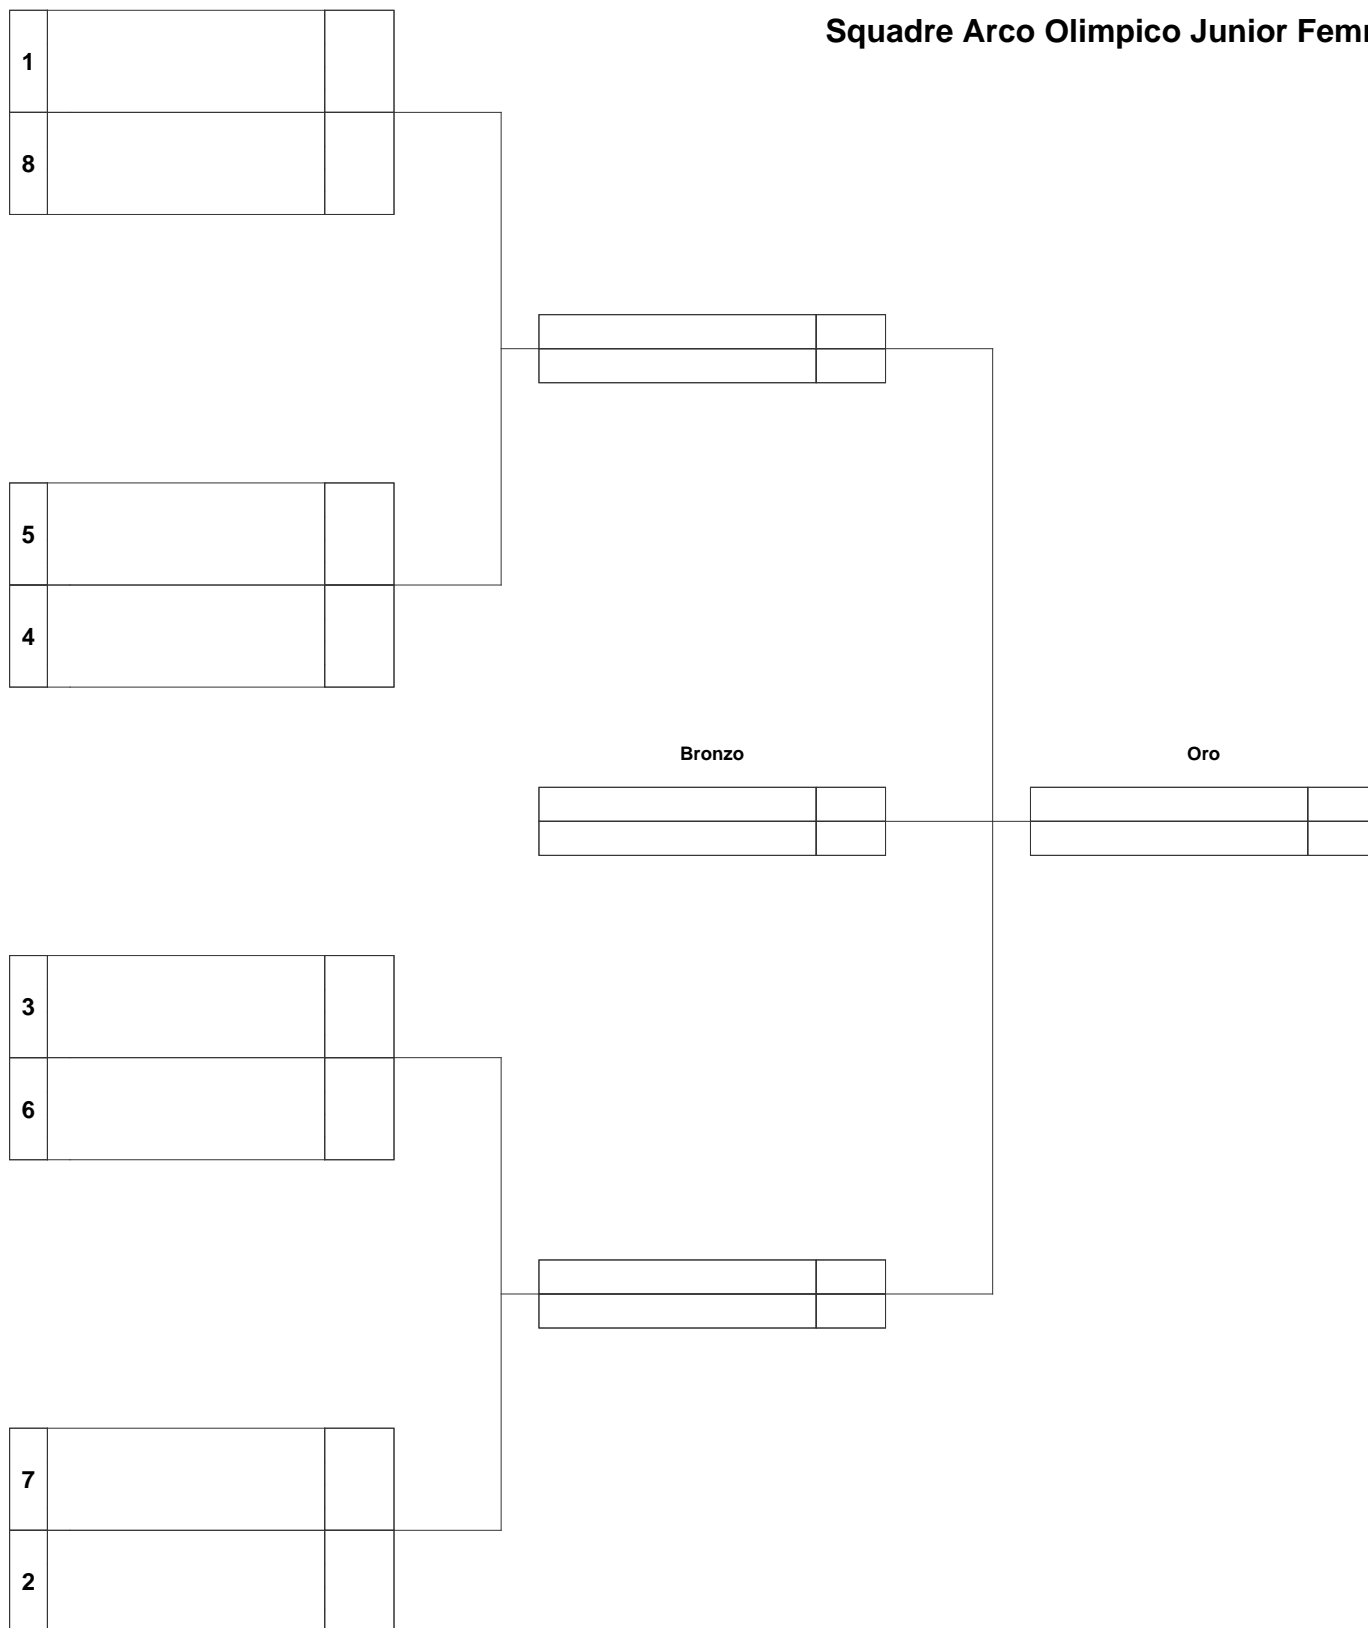

1° Trofeo Giovanile Emilia Romagna

Arcieri del Forte (G1408019)

Castelfranco Emilia (MO), 13-04-2014

Giudici di Gara: Poli Claudio

Direttore dei Tiri: Bertocelli Rolando

Comitato Organizzatore: Bortolamasi Lorenzo, Francesco Villa

Squadre Arco Olimpico Junior Femminili