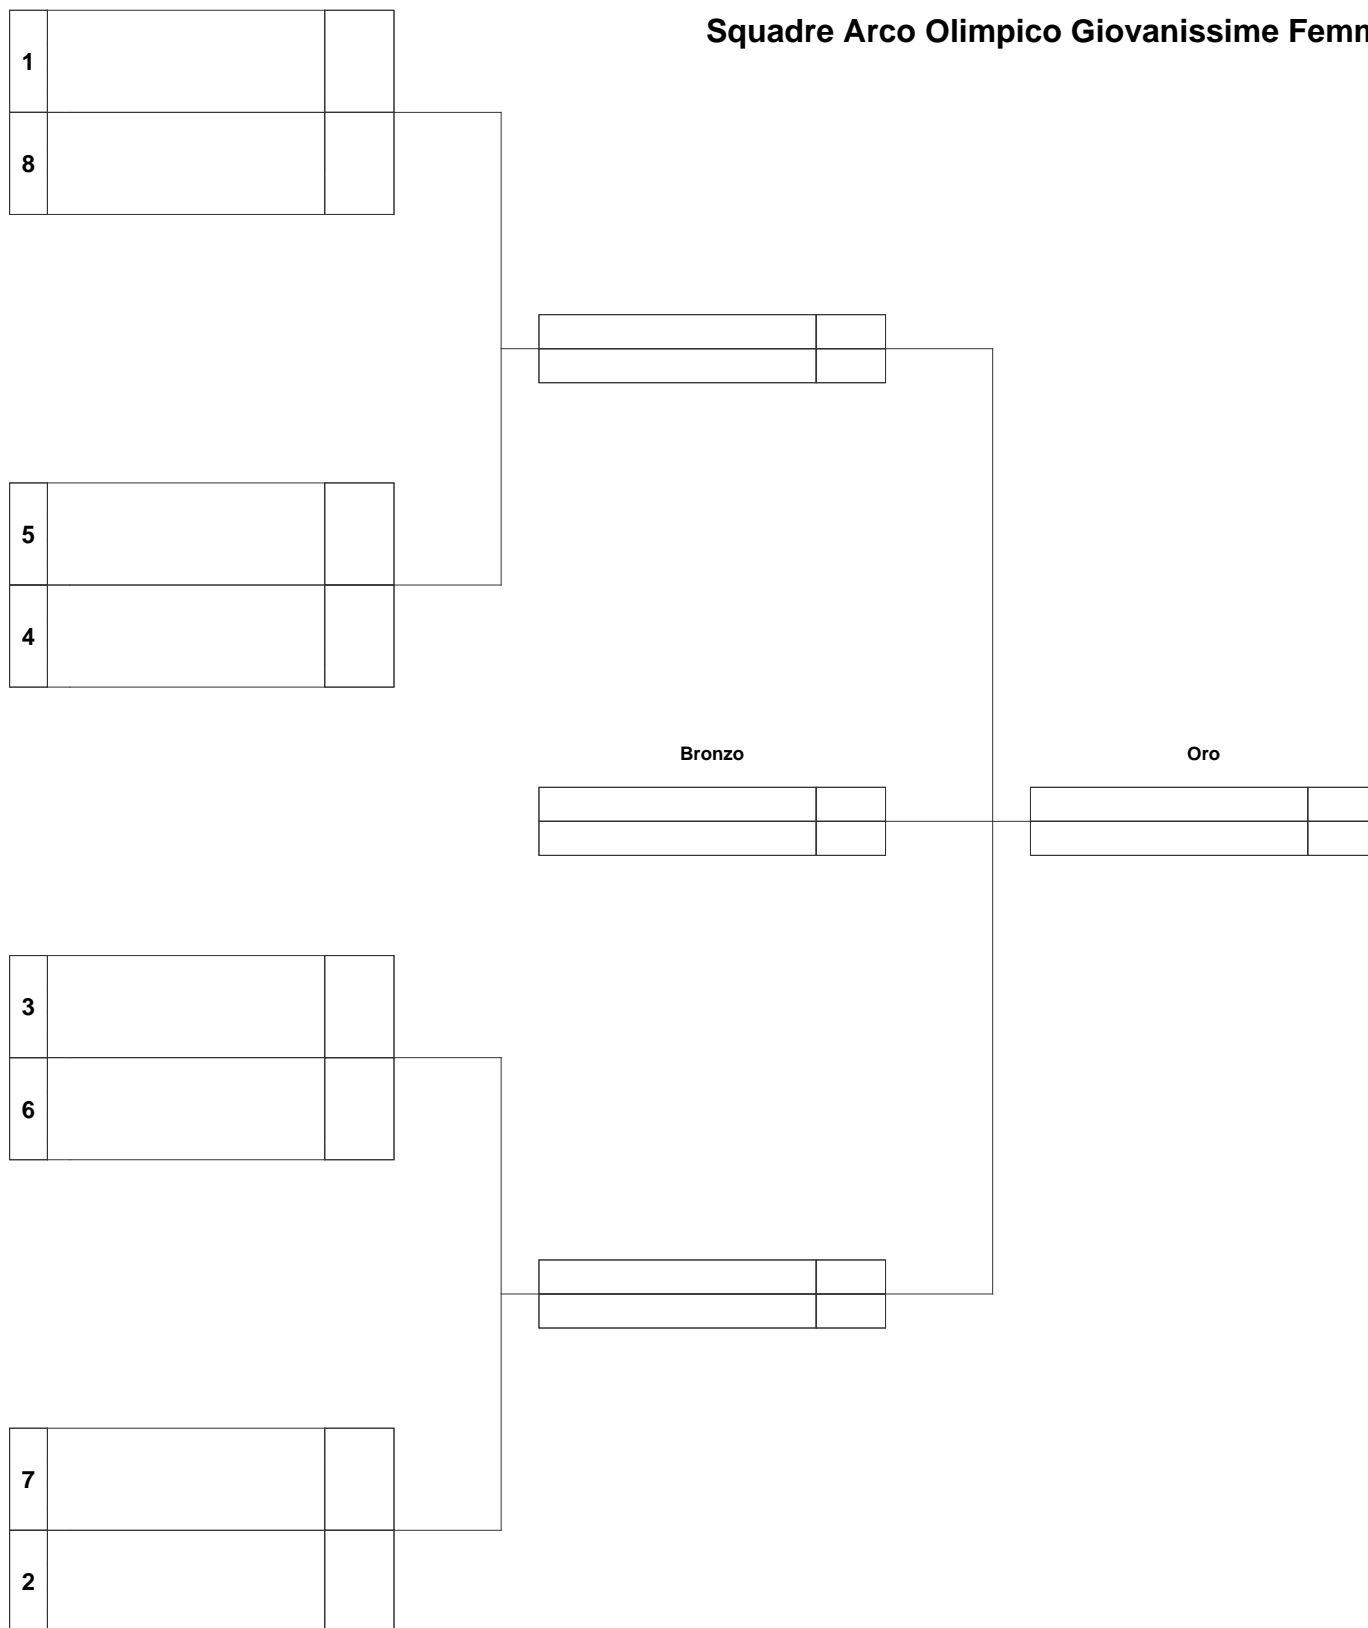

1° Trofeo Giovanile Emilia Romagna

Arcieri del Forte (G1408019)

Castelfranco Emilia (MO), 13-04-2014

Giudici di Gara: Poli Claudio

Direttore dei Tiri: Bertonecchi Rolando

Comitato Organizzatore: Bortolamasi Lorenzo, Francesco Villa

Squadre Arco Olimpico Giovanissime Femminile