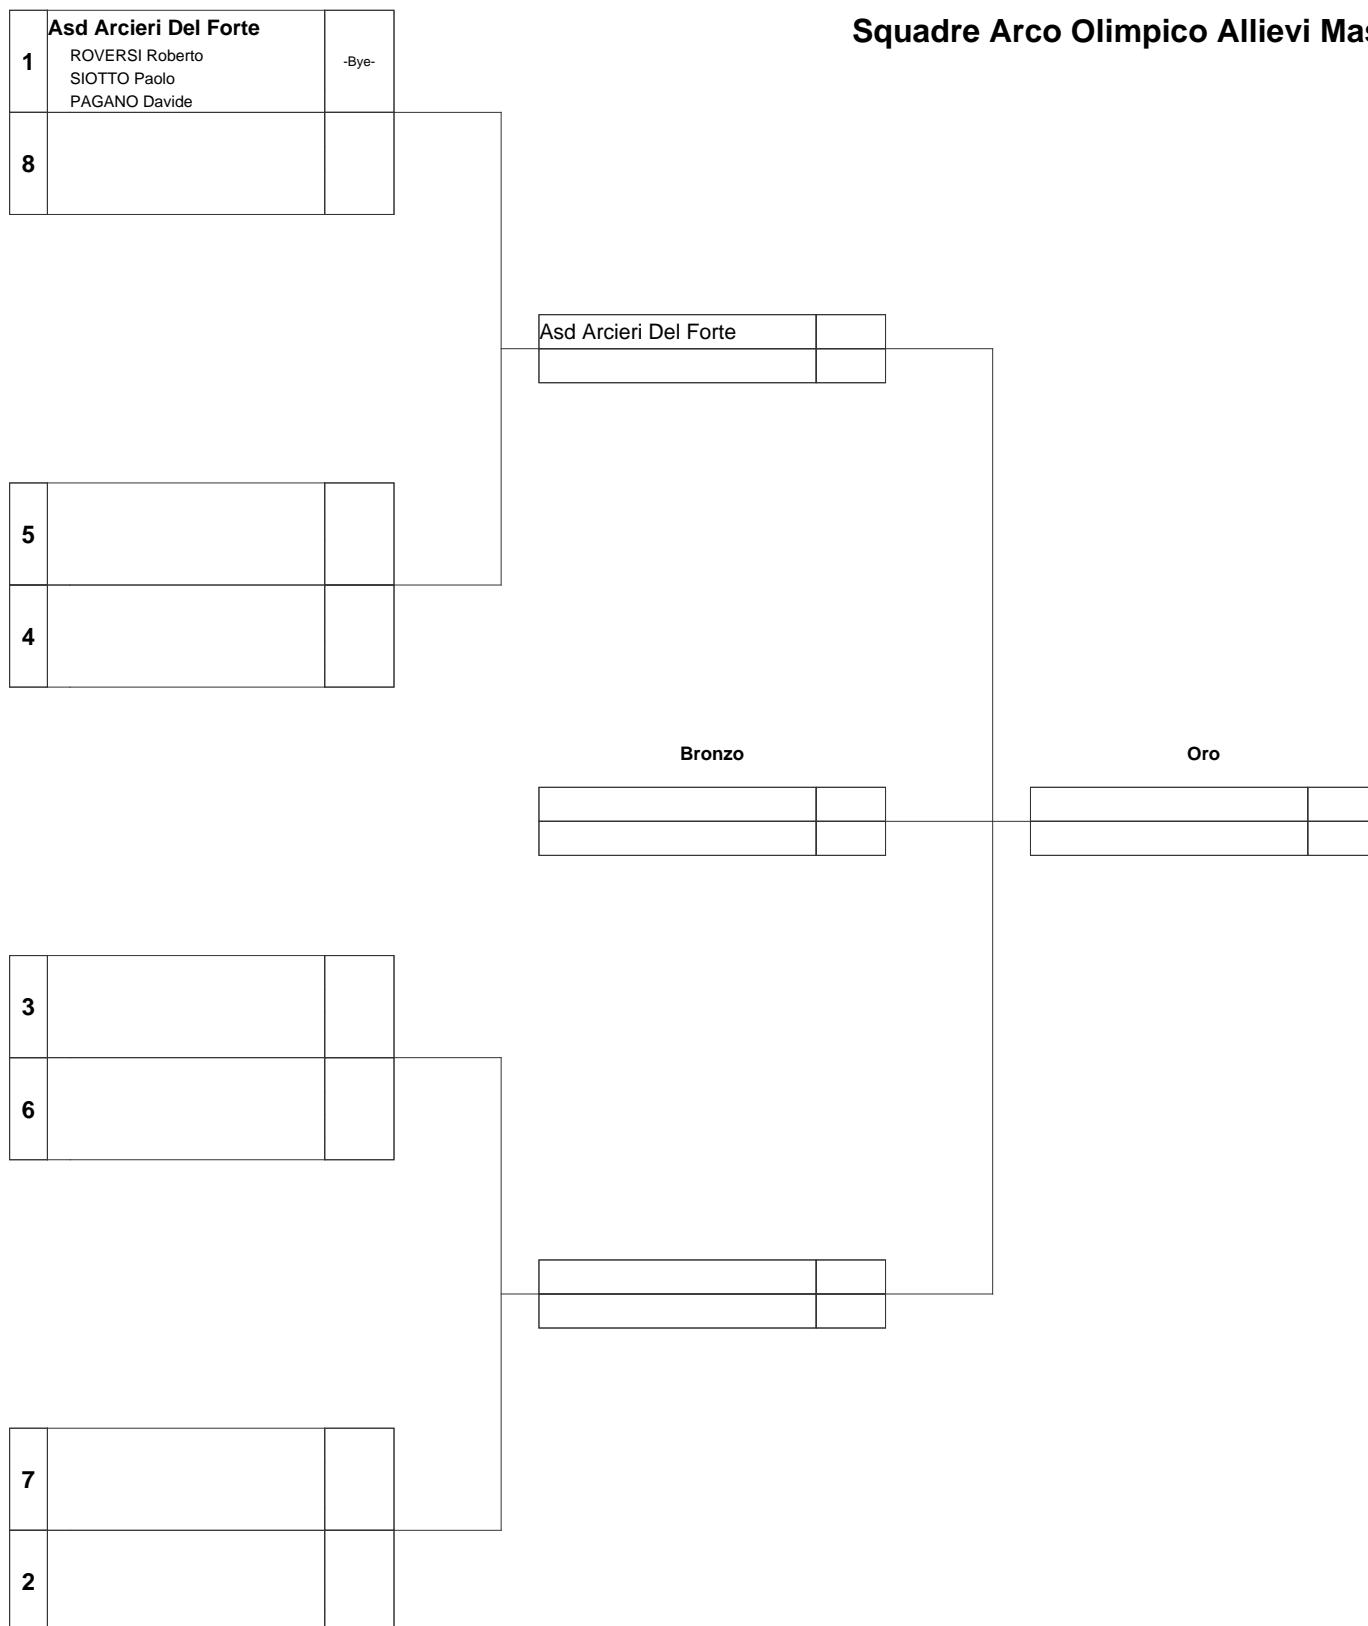

1° Trofeo Giovanile Emilia Romagna

Arcieri del Forte (G1408019)

Castelfranco Emilia (MO), 13-04-2014

Giudici di Gara: Poli Claudio

Direttore dei Tiri: Bertonecchi Rolando

Comitato Organizzatore: Bortolamasi Lorenzo, Francesco Villa

Squadre Arco Olimpico Allievi Maschili