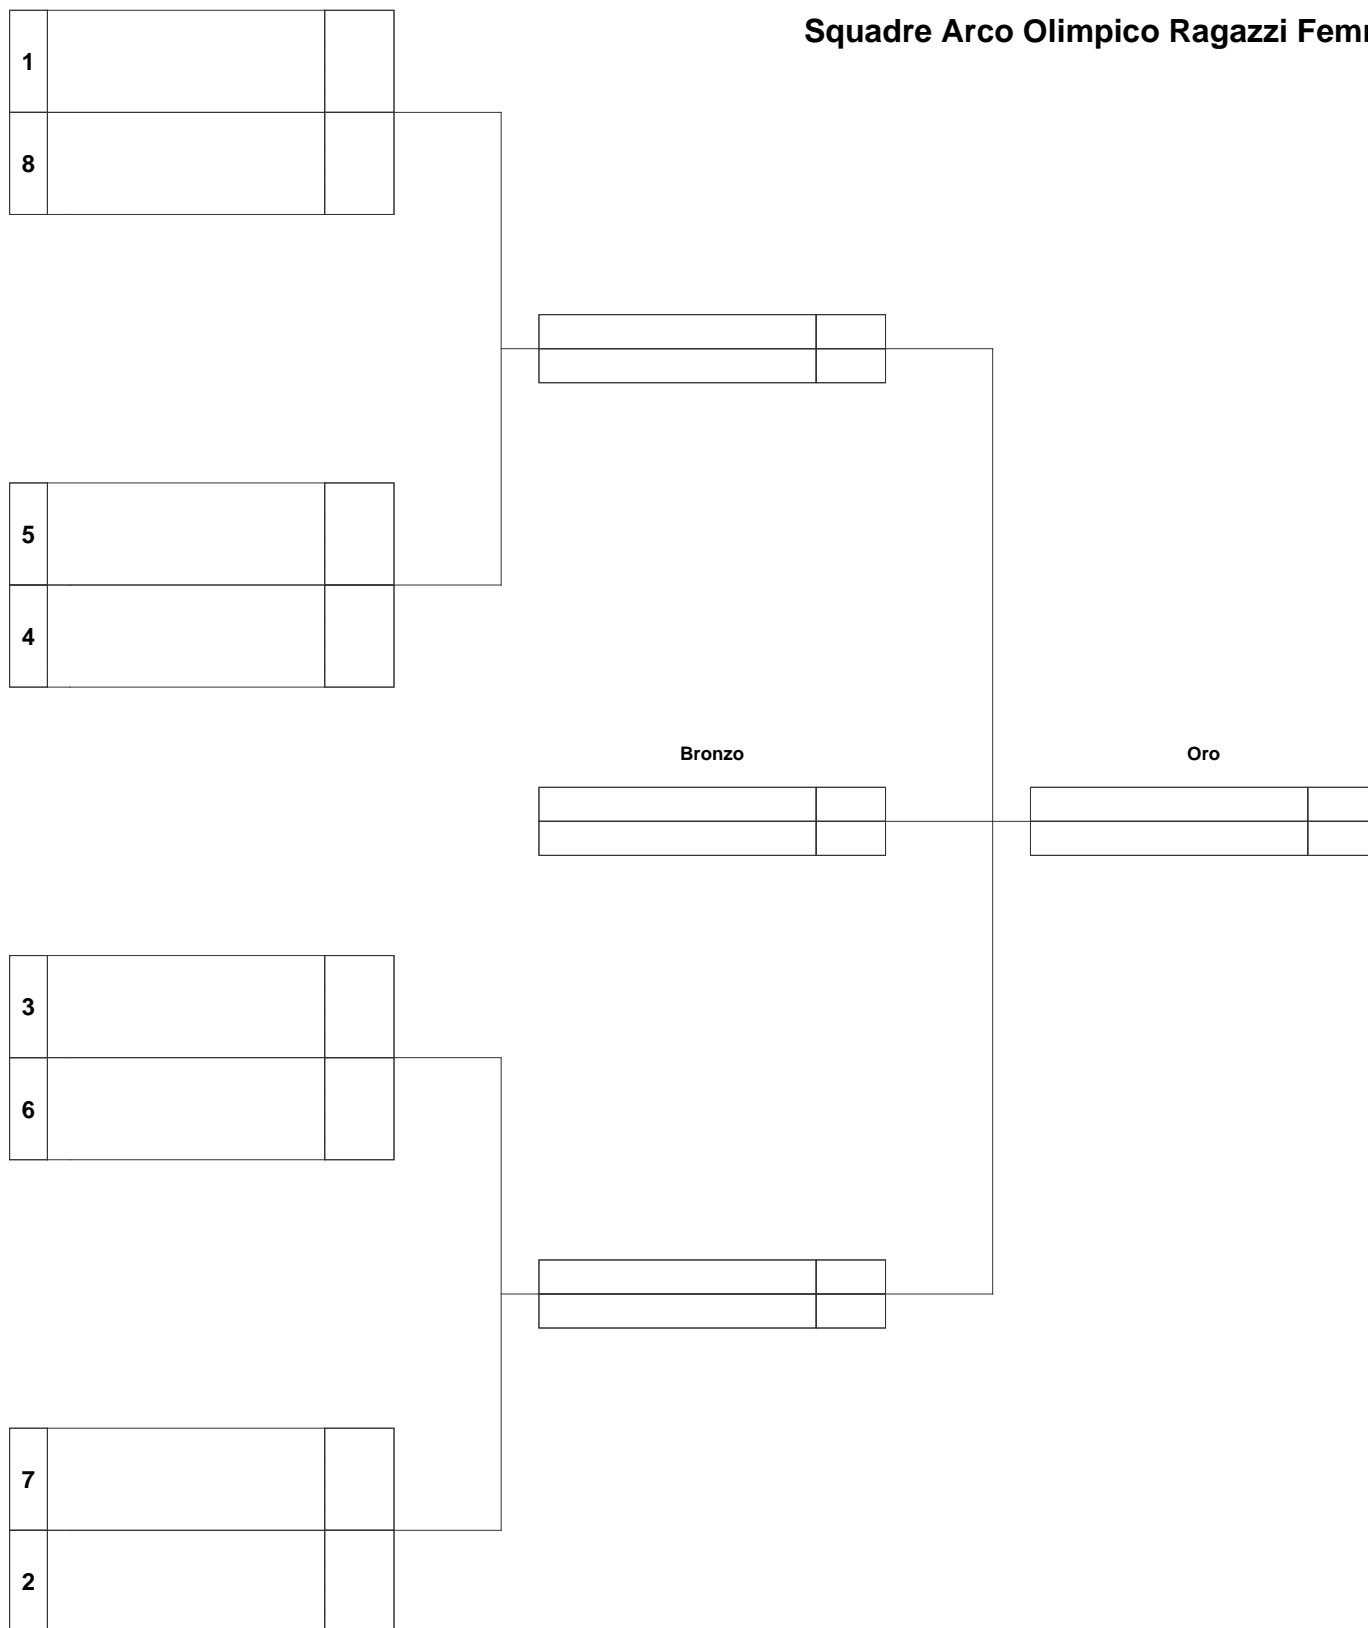

1° Trofeo Giovanile Emilia Romagna

Arcieri del Forte (G1408019)

Castelfranco Emilia (MO), 13-04-2014

Giudici di Gara: Poli Claudio

Direttore dei Tiri: Bertonecchi Rolando

Comitato Organizzatore: Bortolamasi Lorenzo, Francesco Villa

Squadre Arco Olimpico Ragazzi Femminili