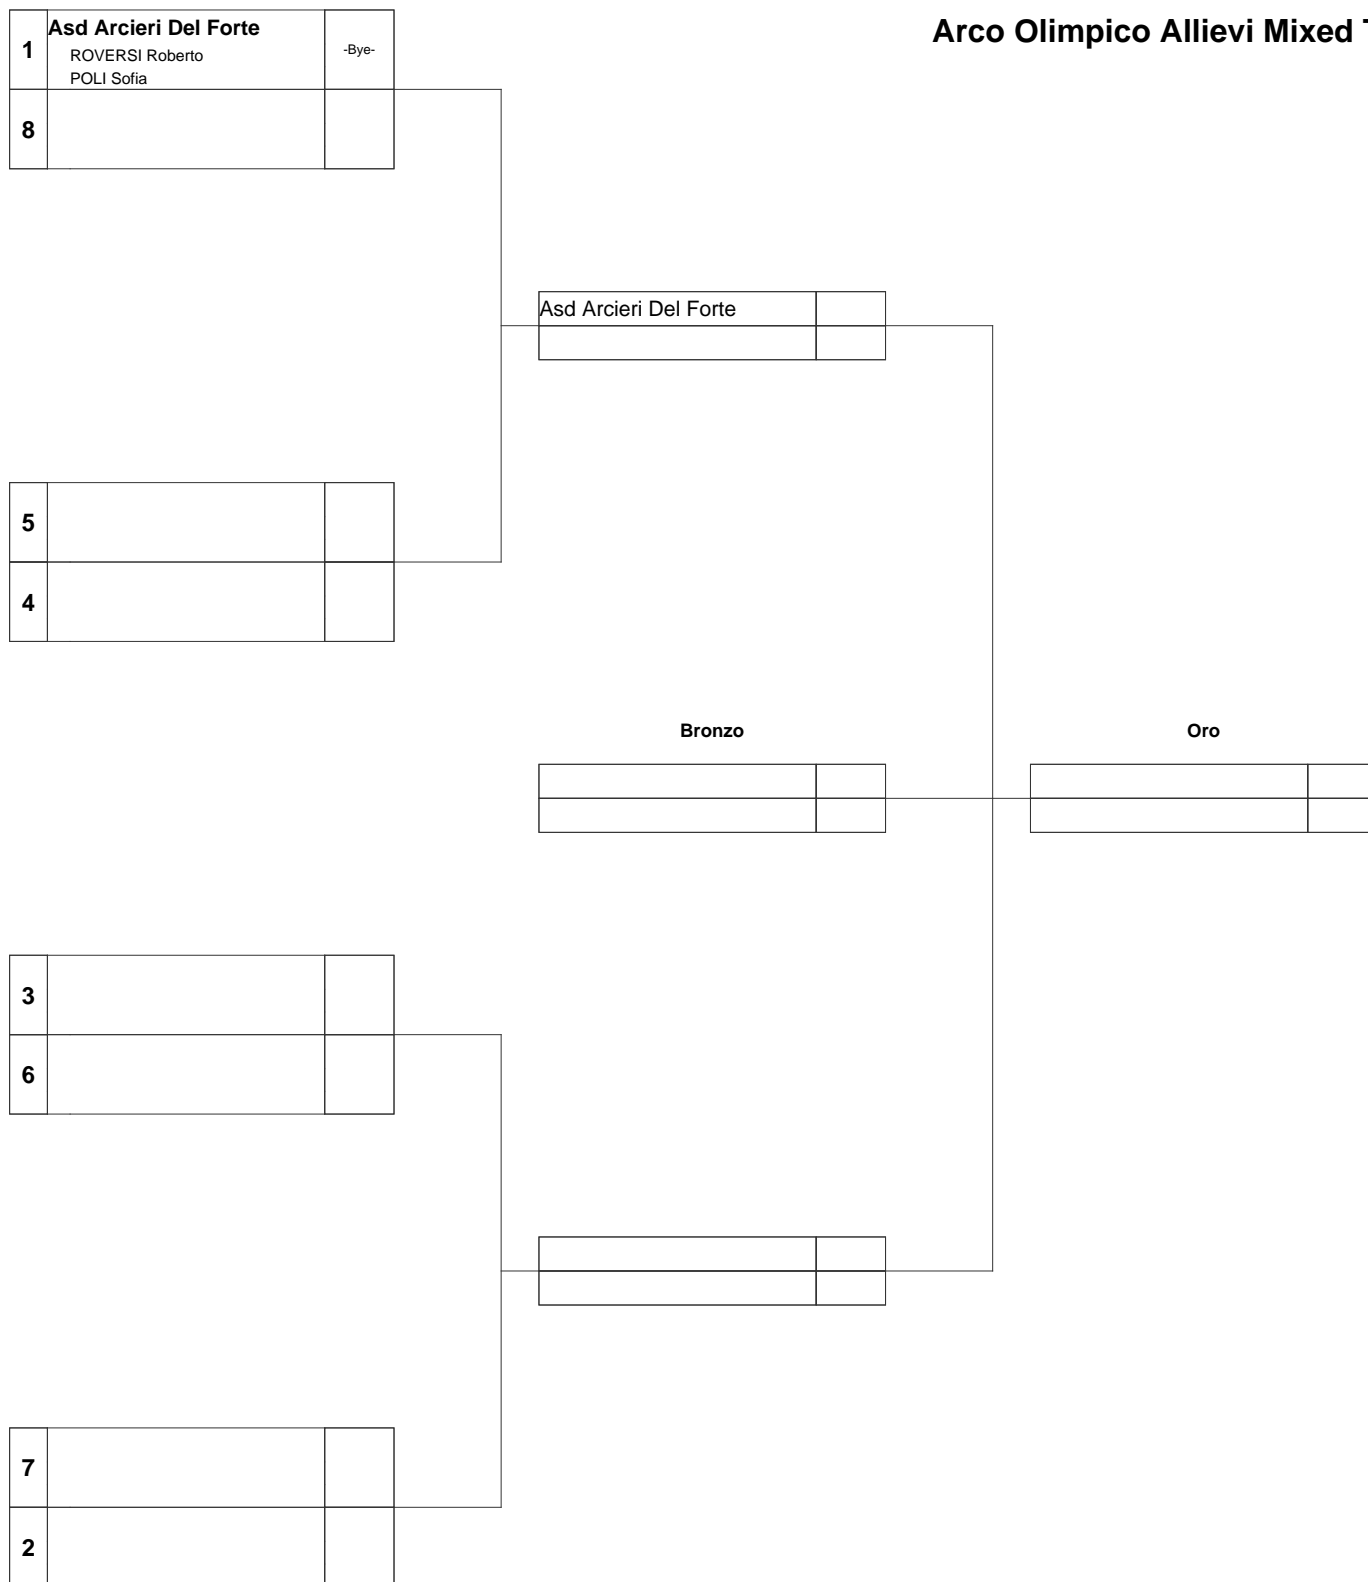

1° Trofeo Giovanile Emilia Romagna

Arcieri del Forte (G1408019)

Castelfranco Emilia (MO), 13-04-2014

Giudici di Gara: Poli Claudio

Direttore dei Tiri: Bertocelli Rolando

Comitato Organizzatore: Bortolamasi Lorenzo, Francesco Villa

Arco Olimpico Allievi Mixed Team