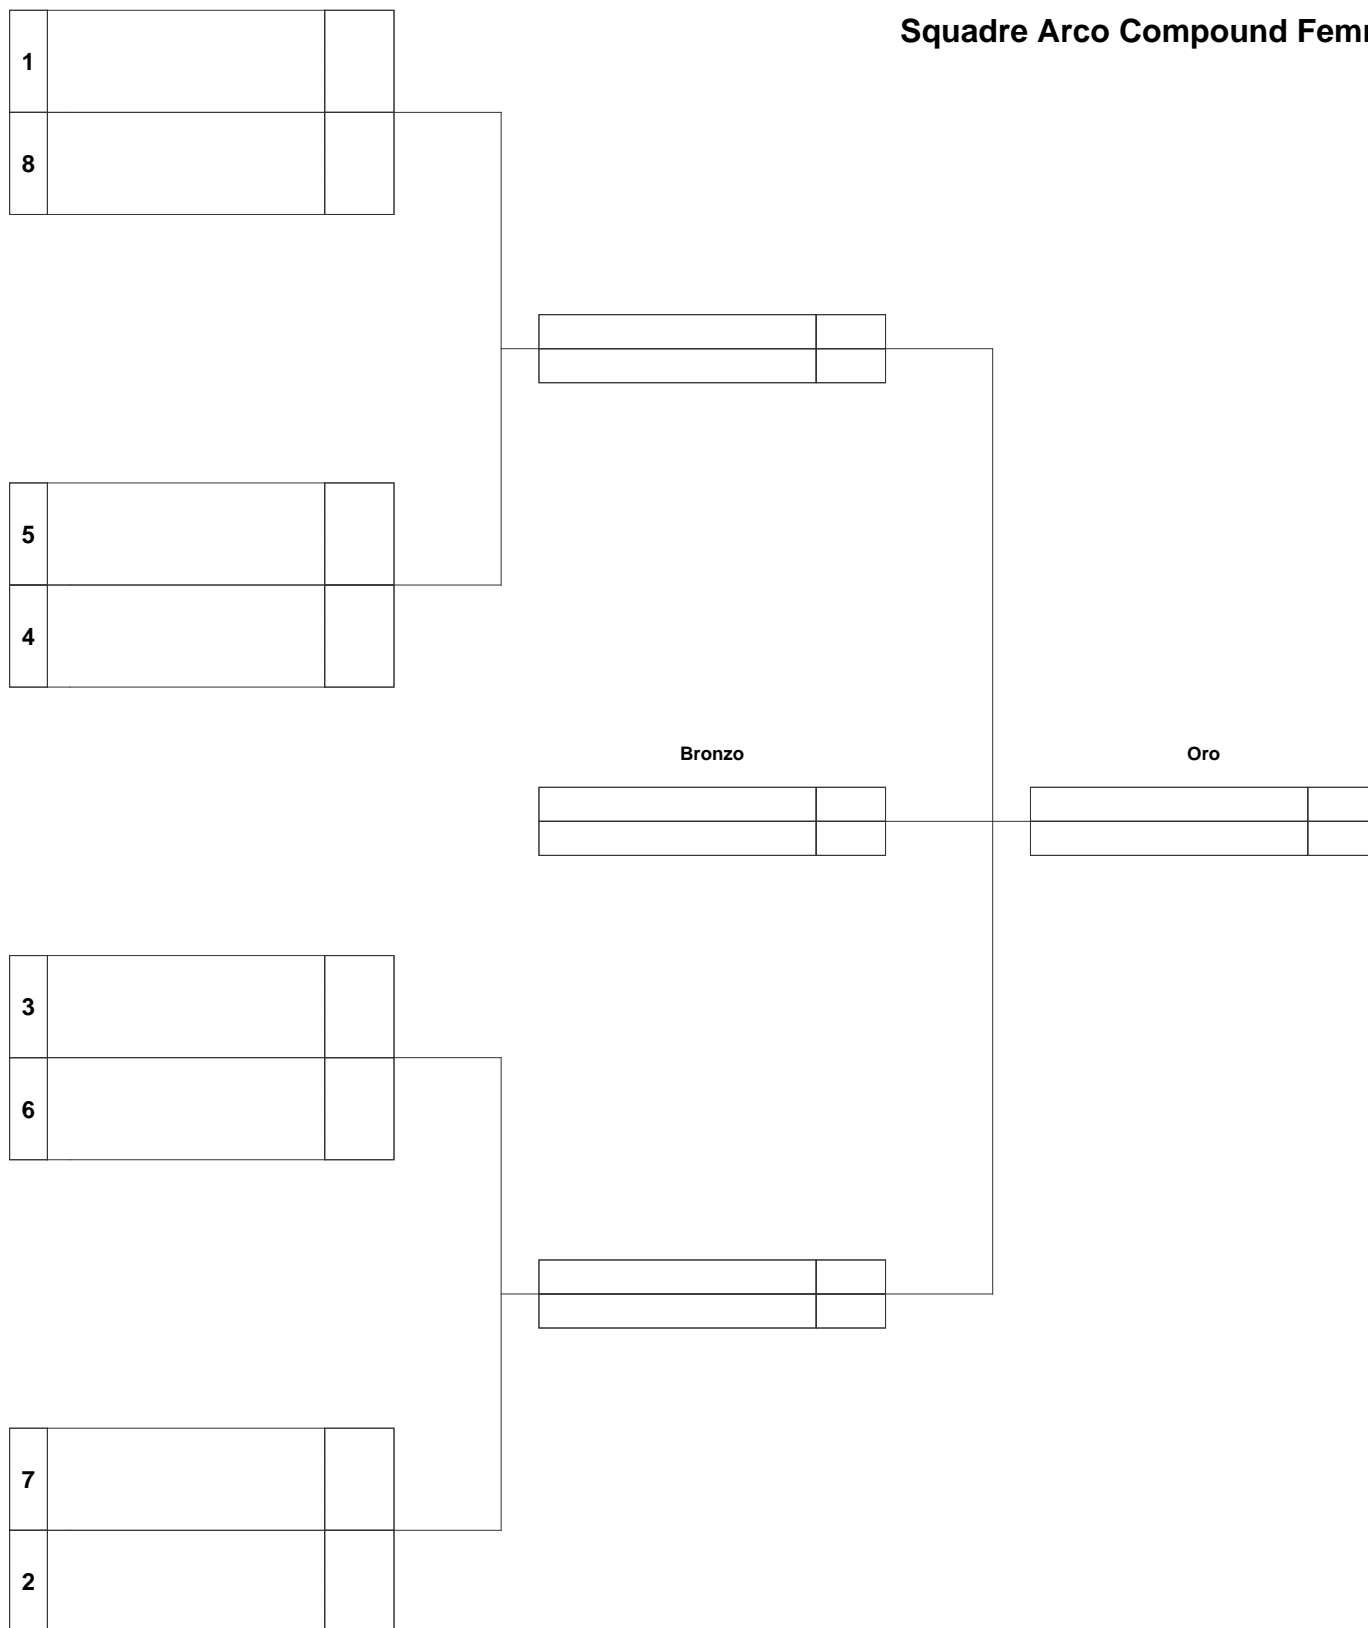

1° Trofeo Giovanile Emilia Romagna

Arcieri del Forte (G1408019)

Castelfranco Emilia (MO), 13-04-2014

Giudici di Gara: Poli Claudio

Direttore dei Tiri: Bertocelli Rolando

Comitato Organizzatore: Bortolamasi Lorenzo, Francesco Villa

Squadre Arco Compound Femminili