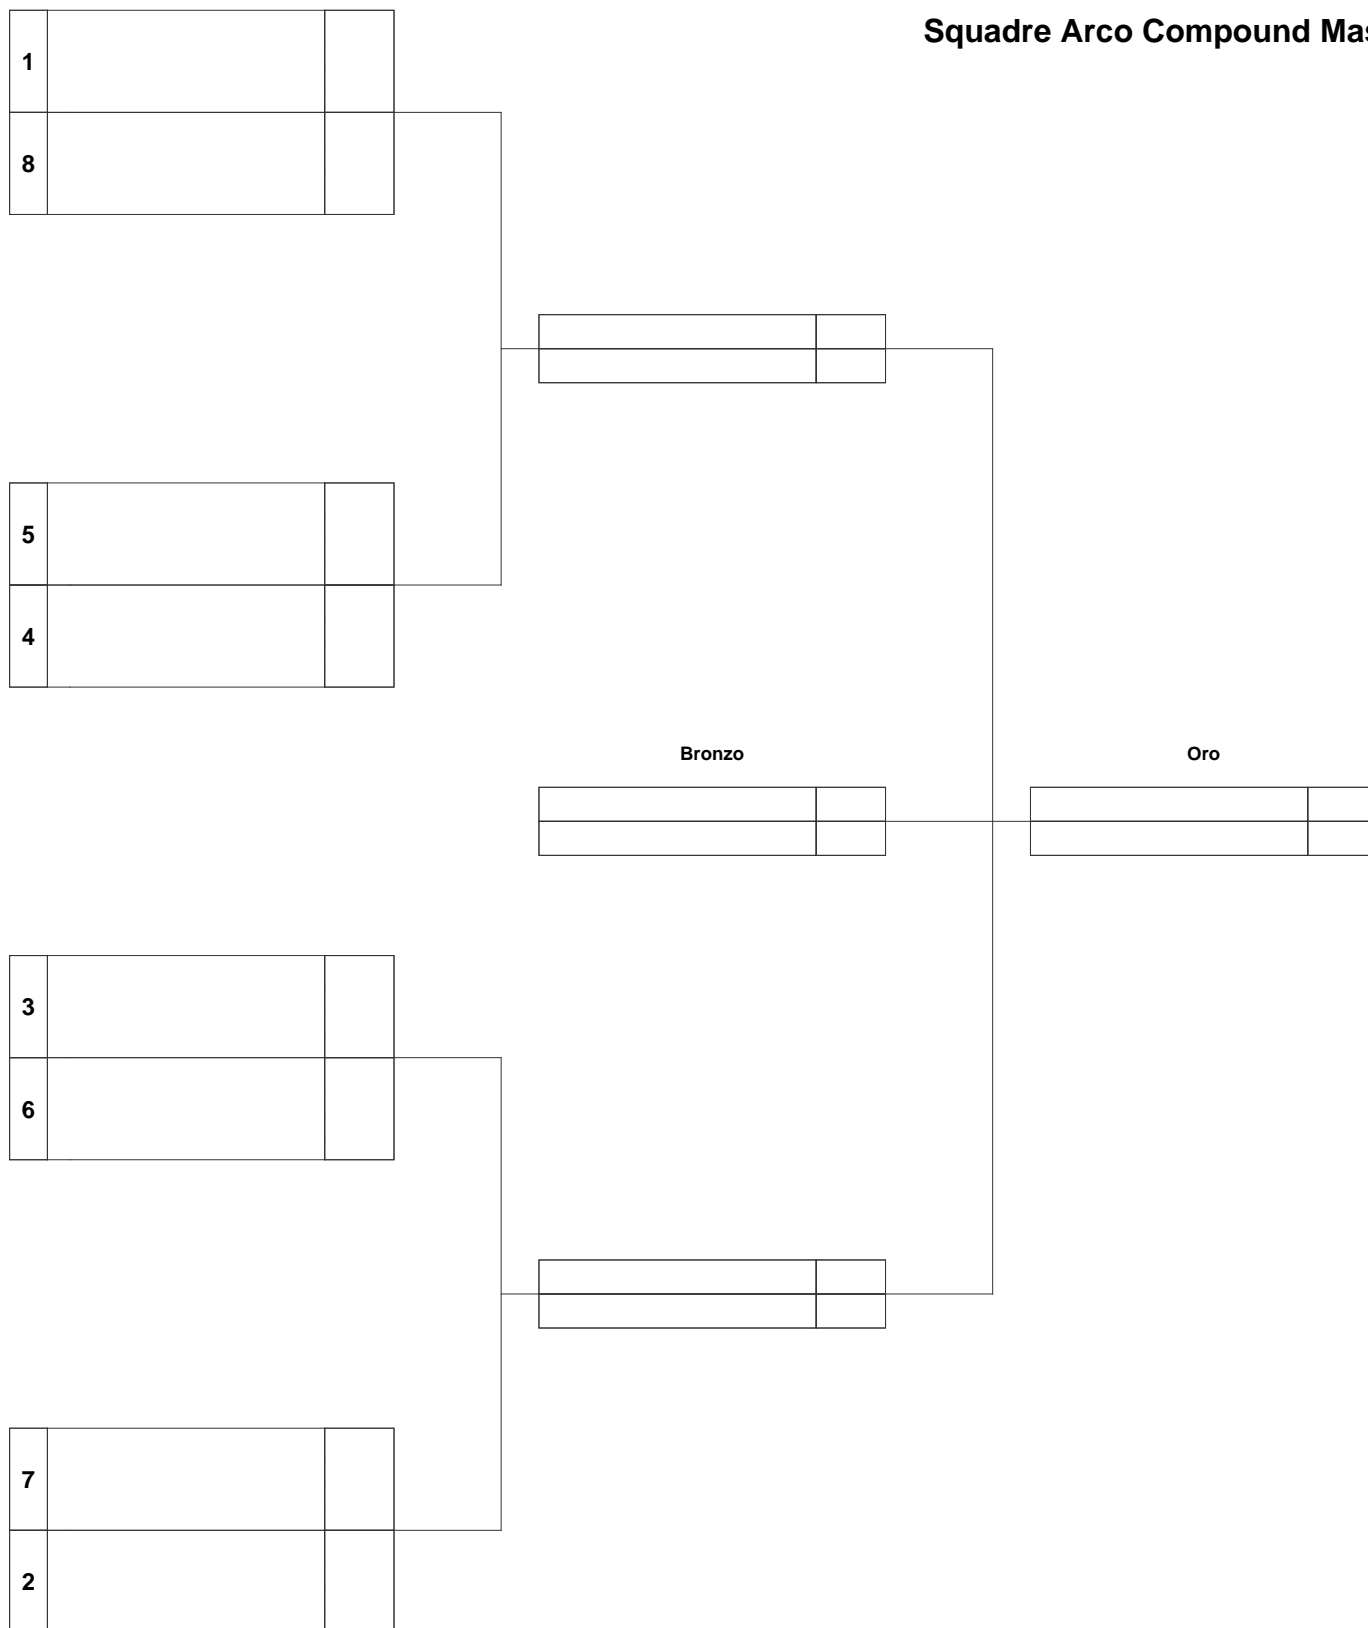

1° Trofeo Giovanile Emilia Romagna

Arcieri del Forte (G1408019)

Castelfranco Emilia (MO), 13-04-2014

Giudici di Gara: Poli Claudio

Direttore dei Tiri: Bertocelli Rolando

Comitato Organizzatore: Bortolamasi Lorenzo, Francesco Villa

Squadre Arco Compound Maschili