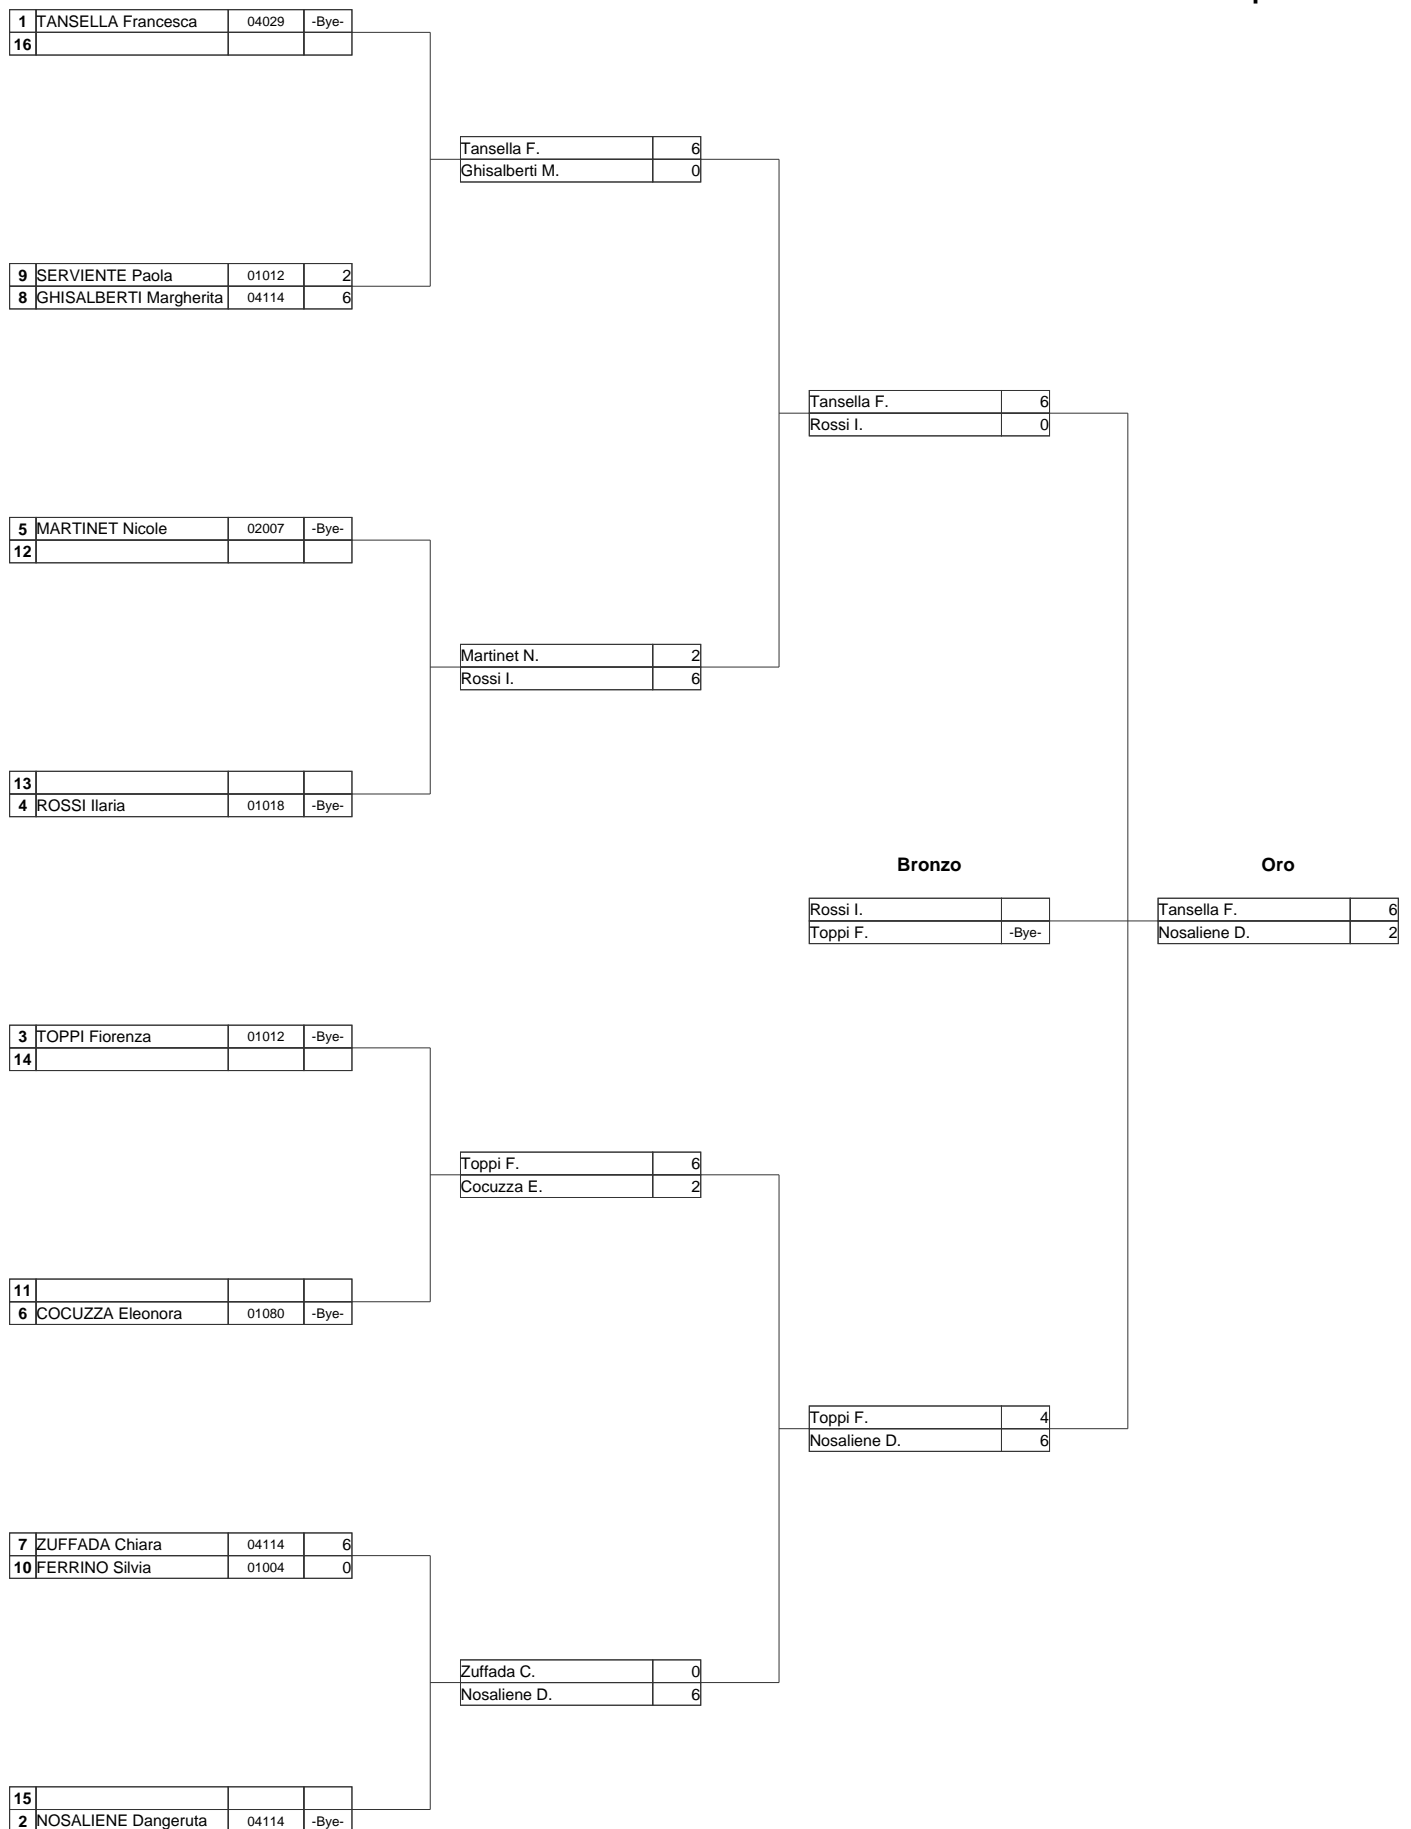

70-60/50 MT / O.R. GIANNI CALISSANO

ASD ARCIERI CITTA' DELLA PAGLIA (R1501042)

ALESSANDRIA Via Massobrio 26 c/o Campo di Atletica, 28-06-2015

Giudici di Gara: Di Giovanni Marco, Zanellato Maurizio

Direttore dei Tiri: Lamborizio Luca

Comitato Organizzatore: Nucera Patrizia

Assoluti Arco Olimpico Femminile