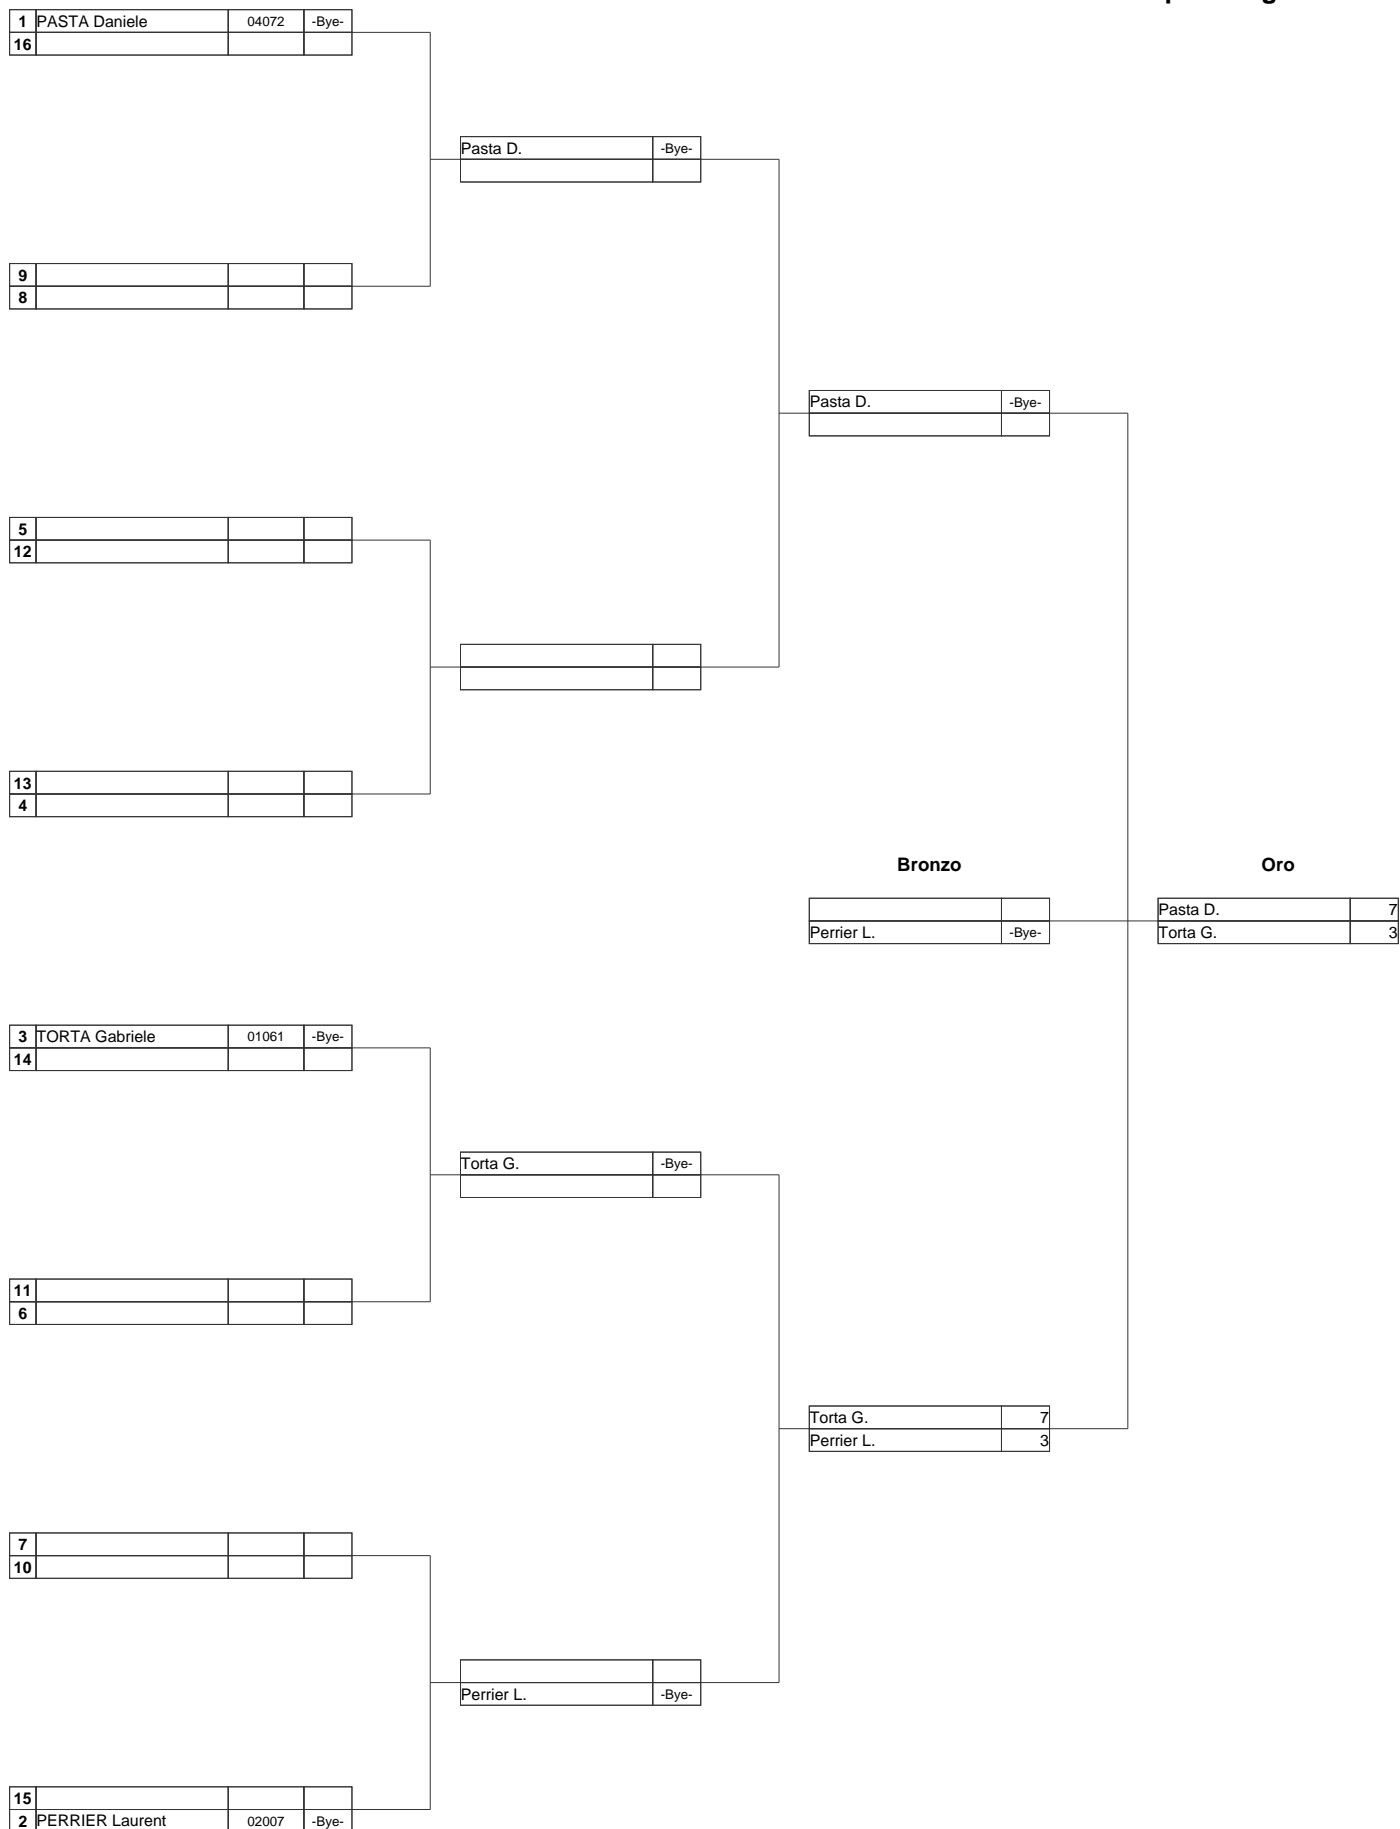

70-60/50 MT / O.R. GIANNI CALISSANO

ASD ARCIERI CITTA' DELLA PAGLIA (R1501042)

ALESSANDRIA Via Massobrio 26 c/o Campo di Atletica, 28-06-2015

Giudici di Gara: Di Giovanni Marco, Zanellato Maurizio

Direttore dei Tiri: Lamborizio Luca

Comitato Organizzatore: Nucera Patrizia

Assoluti Arco Olimpico Ragazzi Maschile