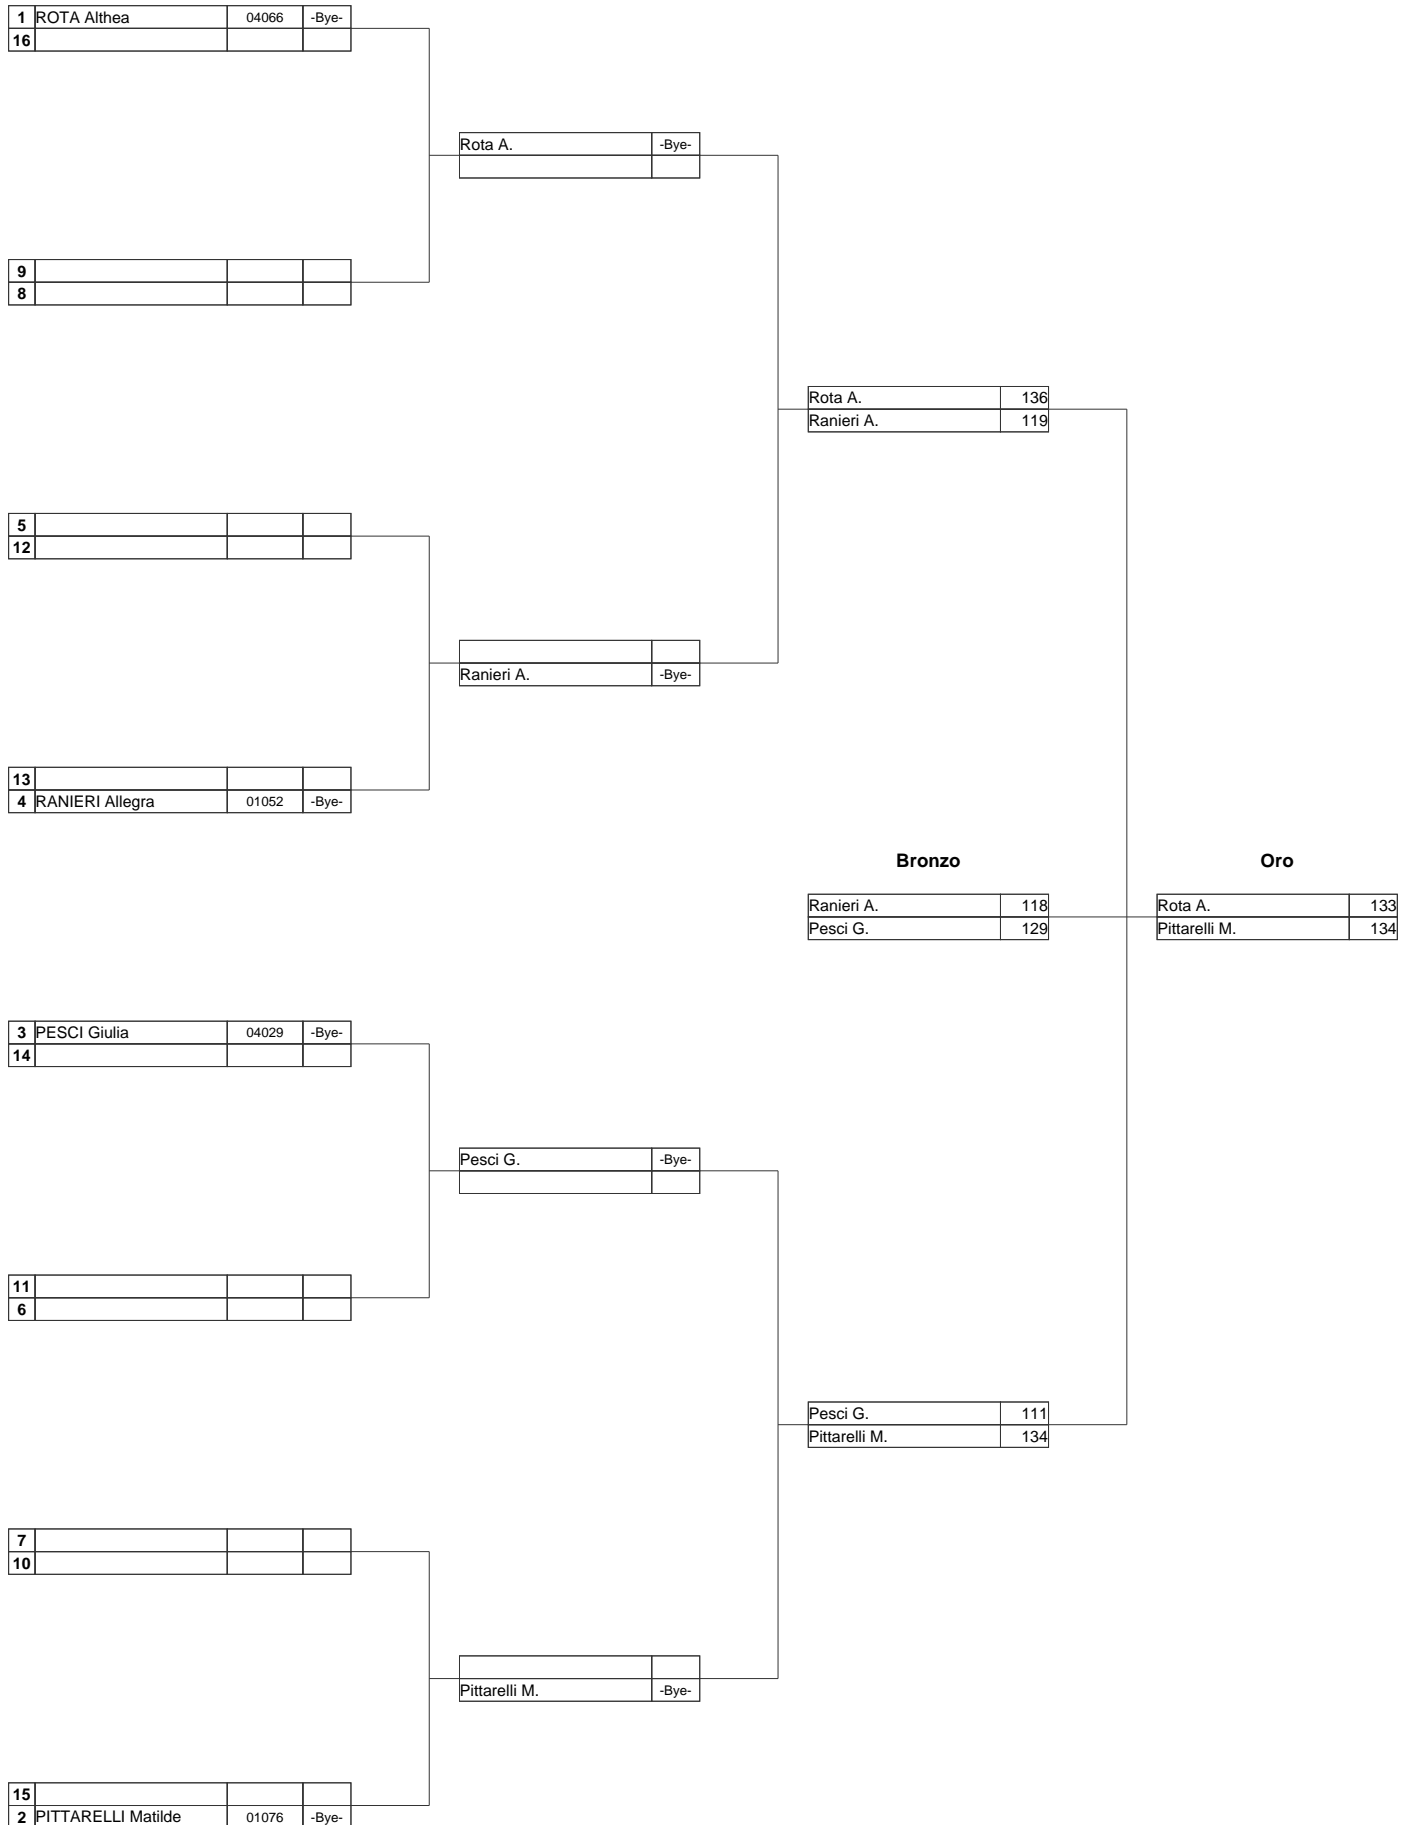

70-60/50 MT / O.R. GIANNI CALISSANO

ASD ARCIERI CITTA' DELLA PAGLIA (R1501042)

ALESSANDRIA Via Massobrio 26 c/o Campo di Atletica, 28-06-2015

Giudici di Gara: Di Giovanni Marco, Zanellato Maurizio

Direttore dei Tiri: Lamborizio Luca

Comitato Organizzatore: Nucera Patrizia

Assoluti Arco Compound Femminile