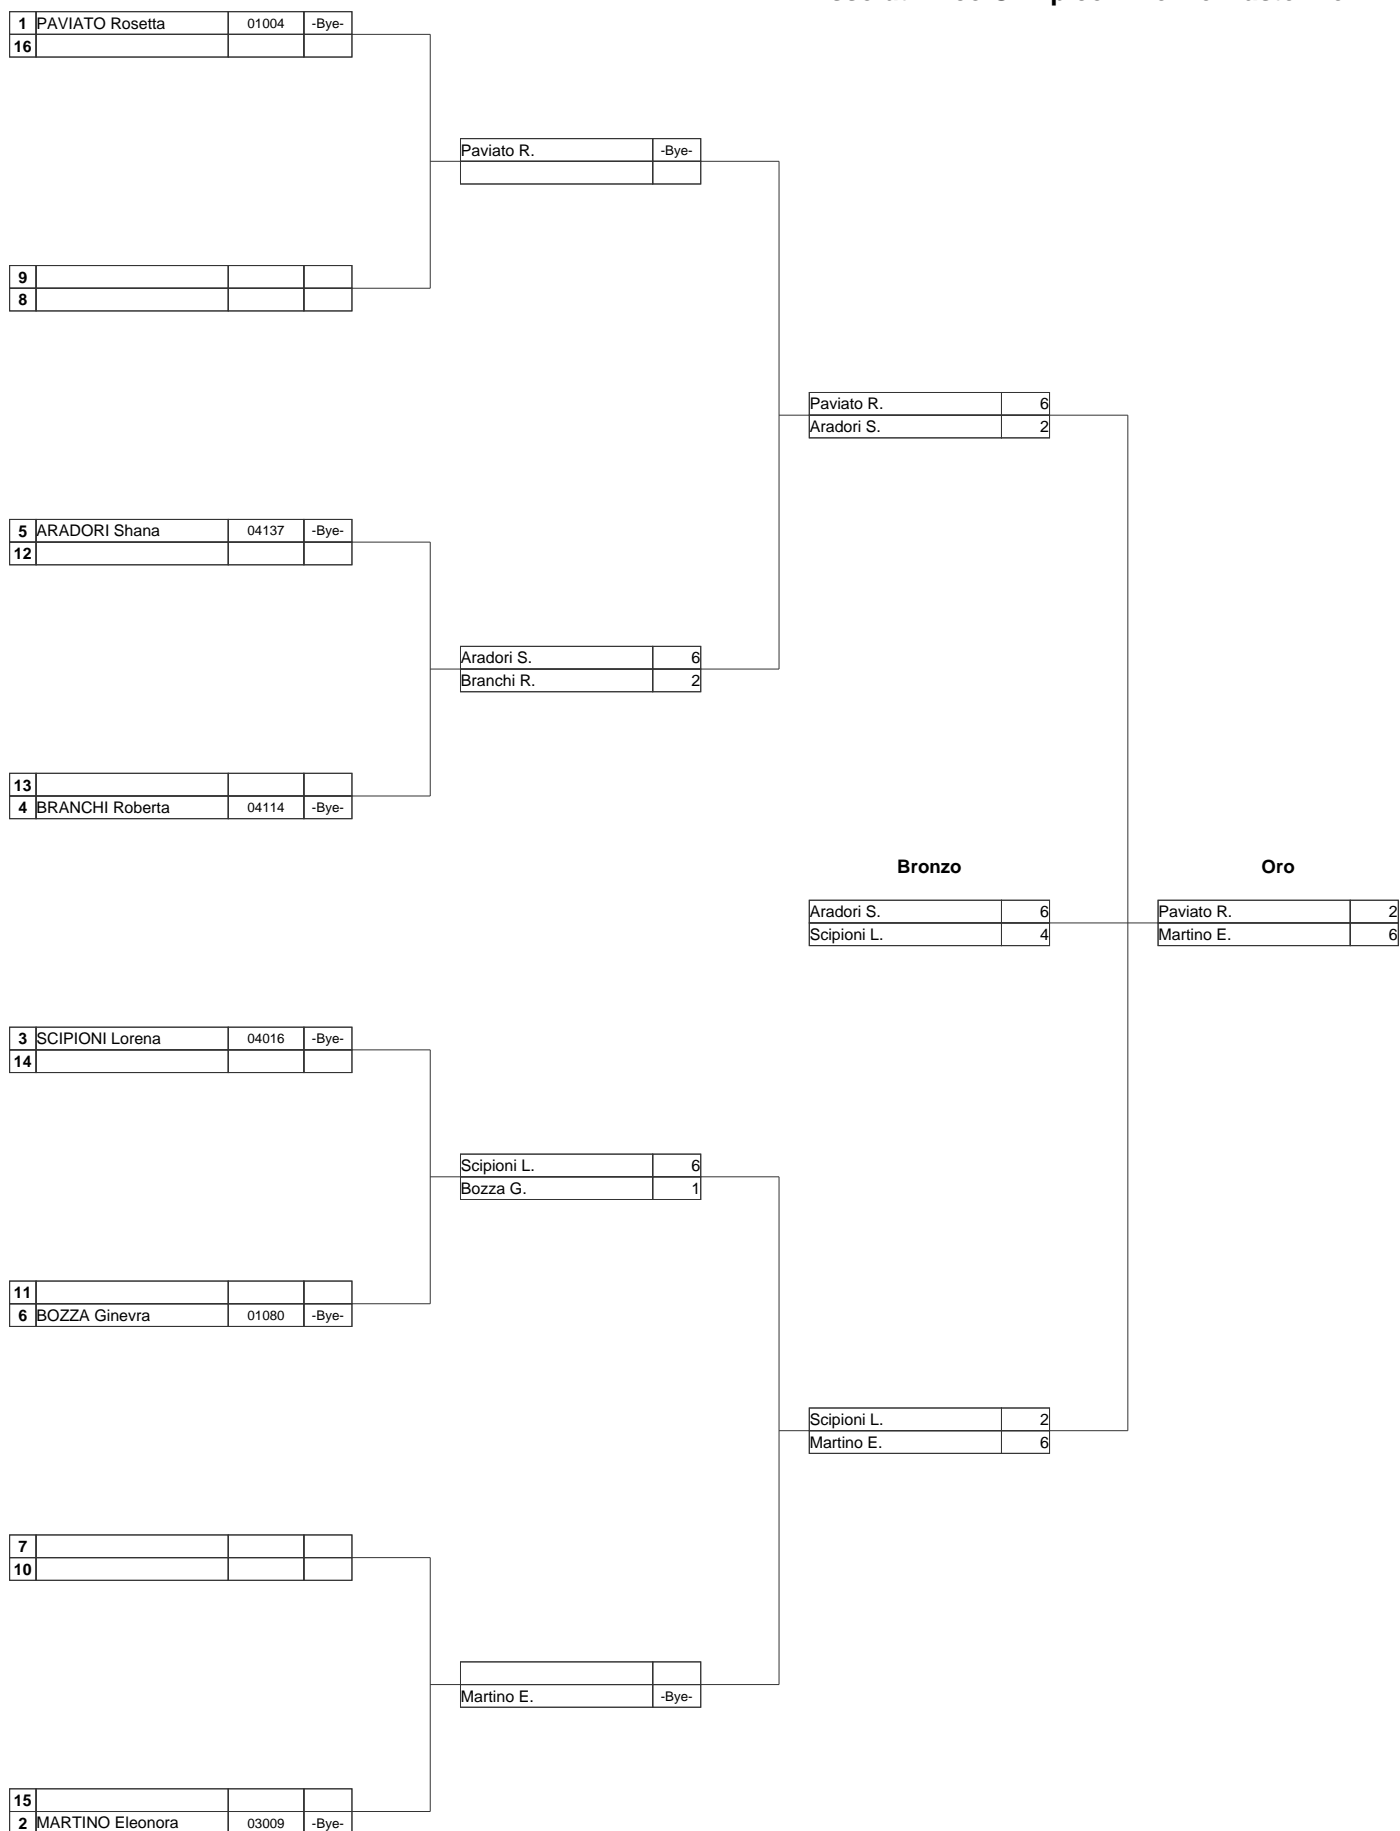

70-60/50 MT / O.R. GIANNI CALISSANO

ASD ARCIERI CITTA' DELLA PAGLIA (R1501042)

ALESSANDRIA Via Massobrio 26 c/o Campo di Atletica, 28-06-2015

Giudici di Gara: Di Giovanni Marco, Zanellato Maurizio

Direttore dei Tiri: Lamborizio Luca

Comitato Organizzatore: Nucera Patrizia

Assoluti Arco Olimpico Allievi e Master Femminile