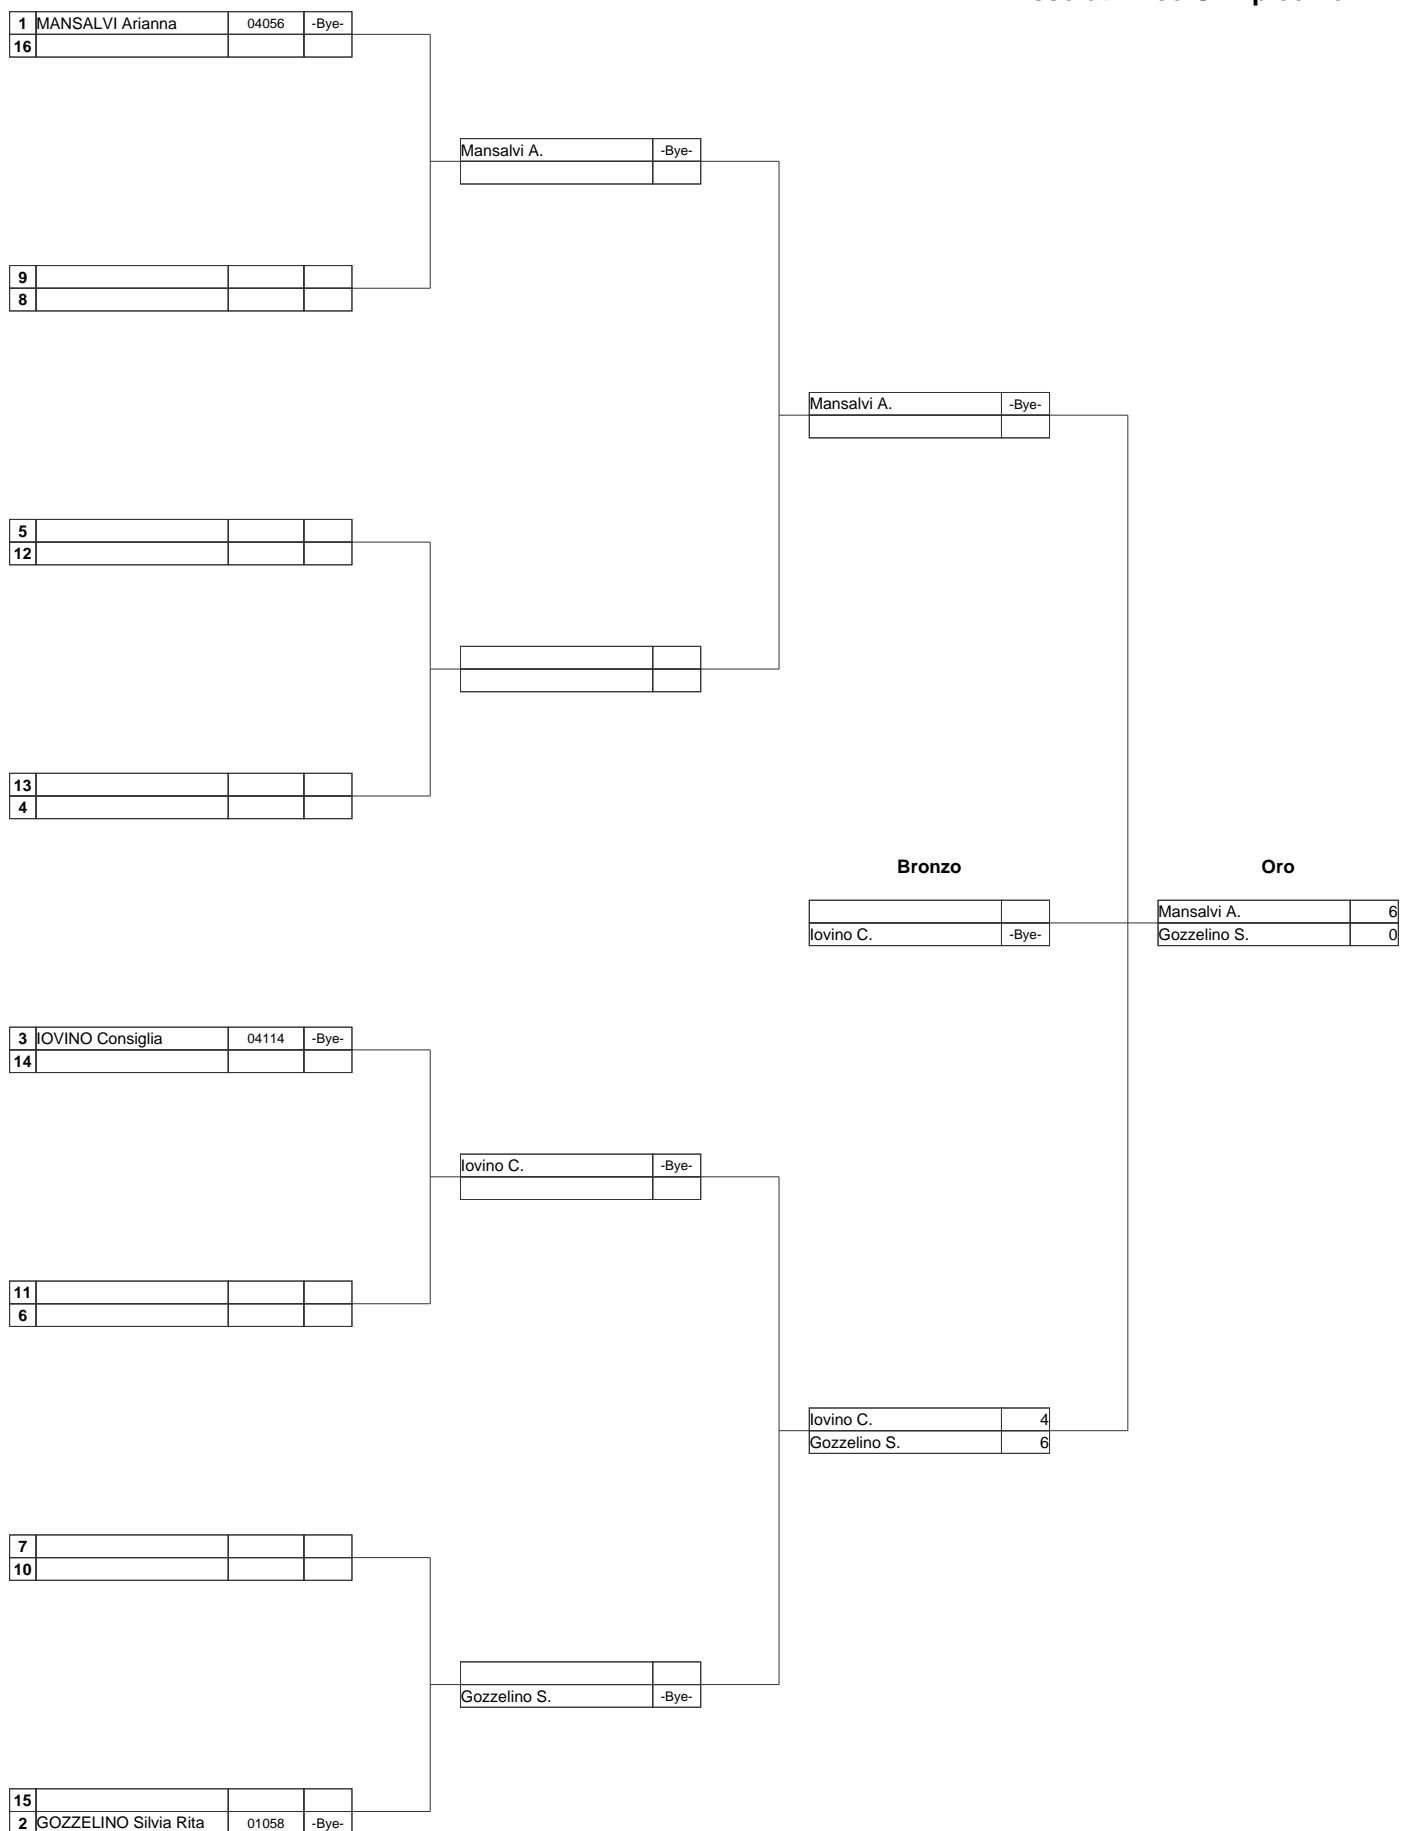

70/60 m OL Round. - 50 m CO Round

Arcieri La Sorgente (R1604075)

Lurate Caccivio - Centro sportivo via Leonardo da Vinci, 26-06-2016

Giudici di Gara: Roatta Cristina

Direttore dei Tiri: MARTINELLI Elvio

Comitato Organizzatore: Palmieri Francesco, Palmieri Vincenzo

Assoluti Arco Olimpico Femminile