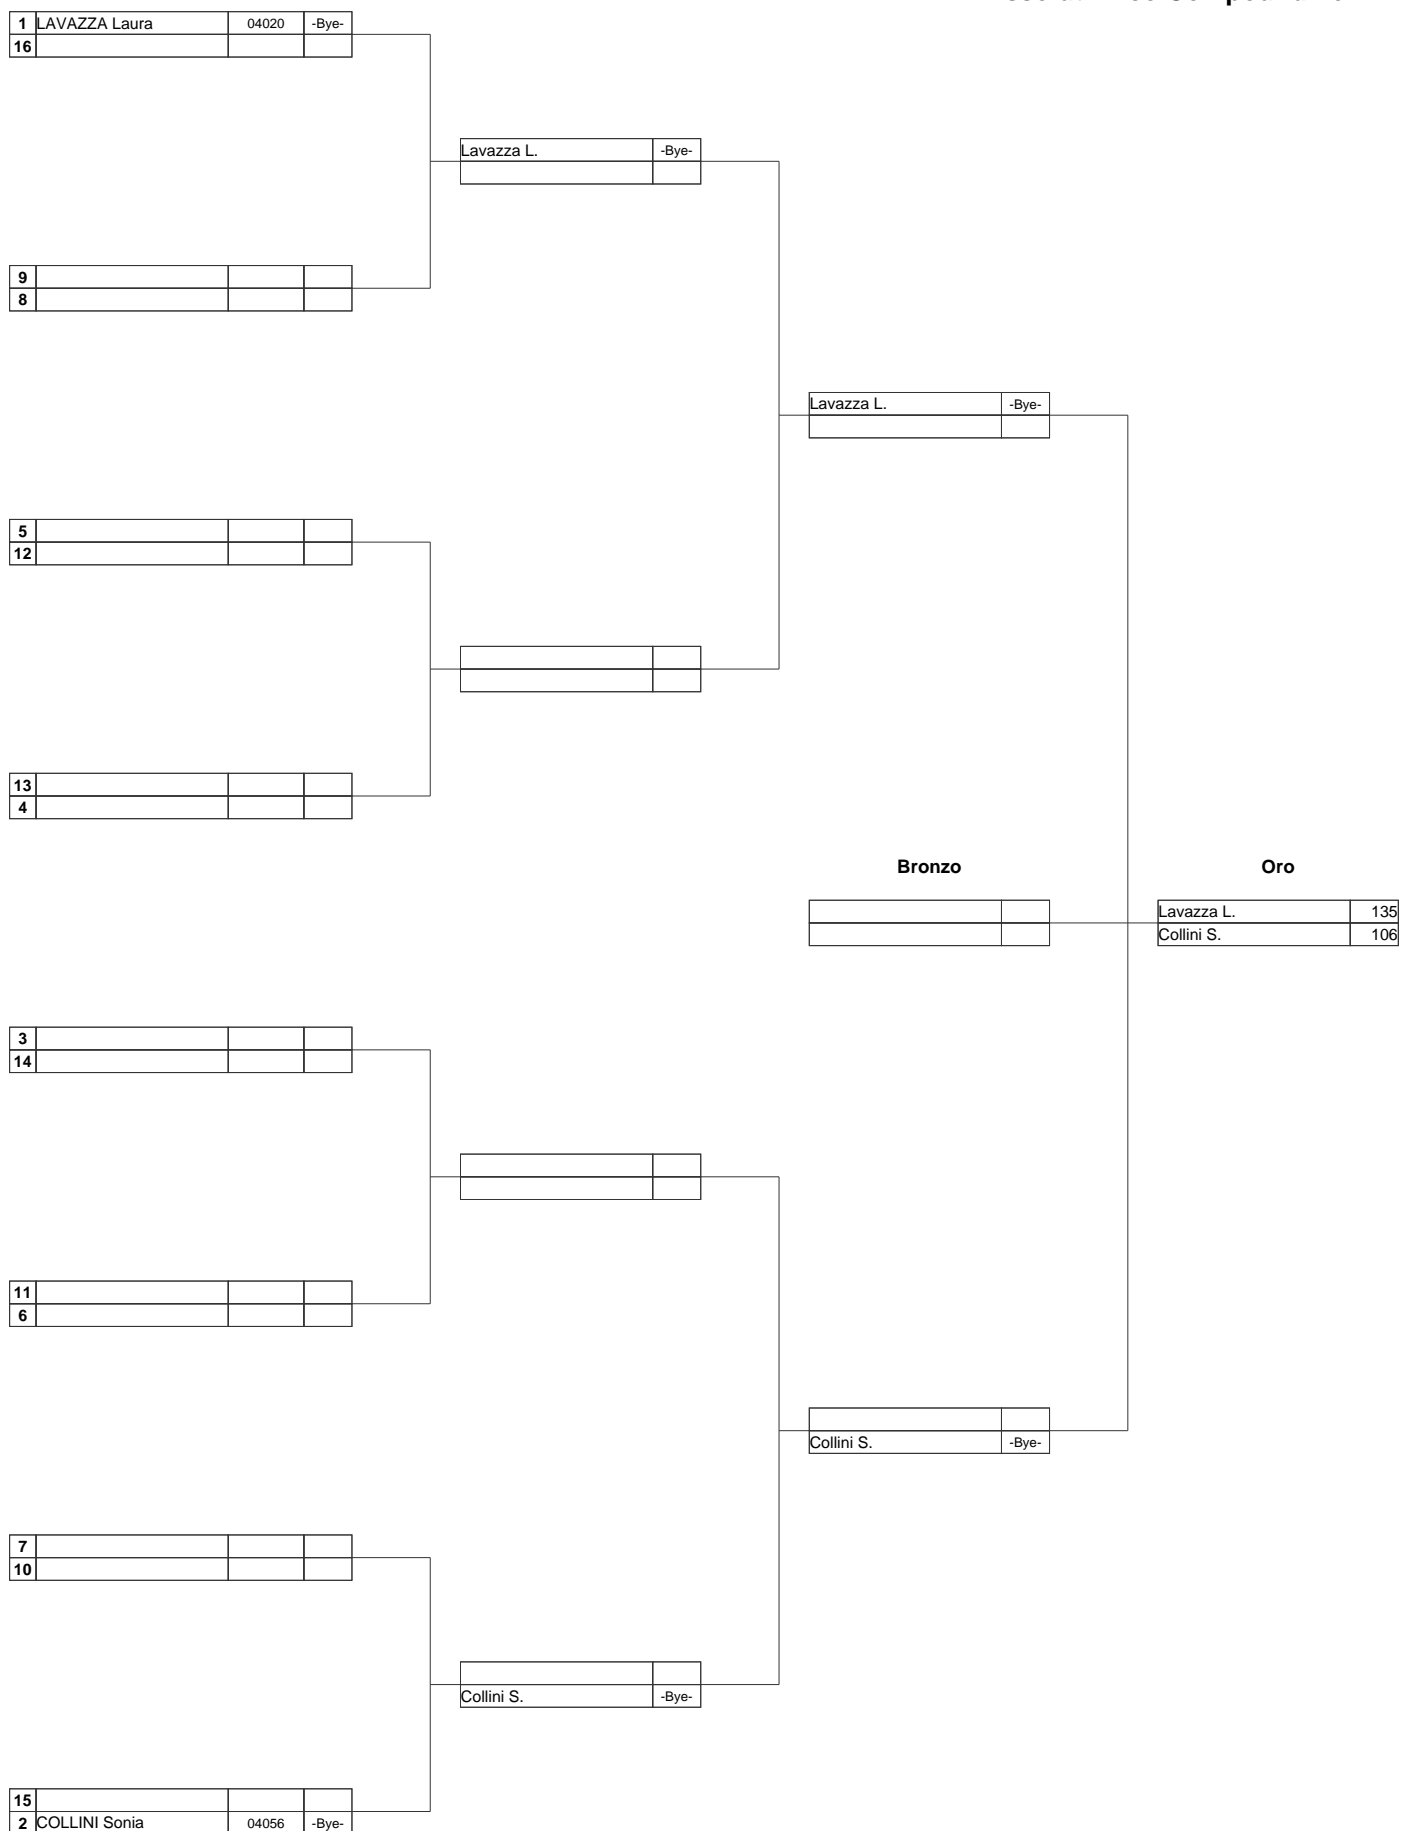

70/60 m OL Round. - 50 m CO Round

Arcieri La Sorgente (R1604075)

Lurate Caccivio - Centro sportivo via Leonardo da Vinci, 26-06-2016

Giudici di Gara: Roatta Cristina

Direttore dei Tiri: MARTINELLI Elvio

Comitato Organizzatore: Palmieri Francesco, Palmieri Vincenzo

Assoluti Arco Compound Femminile