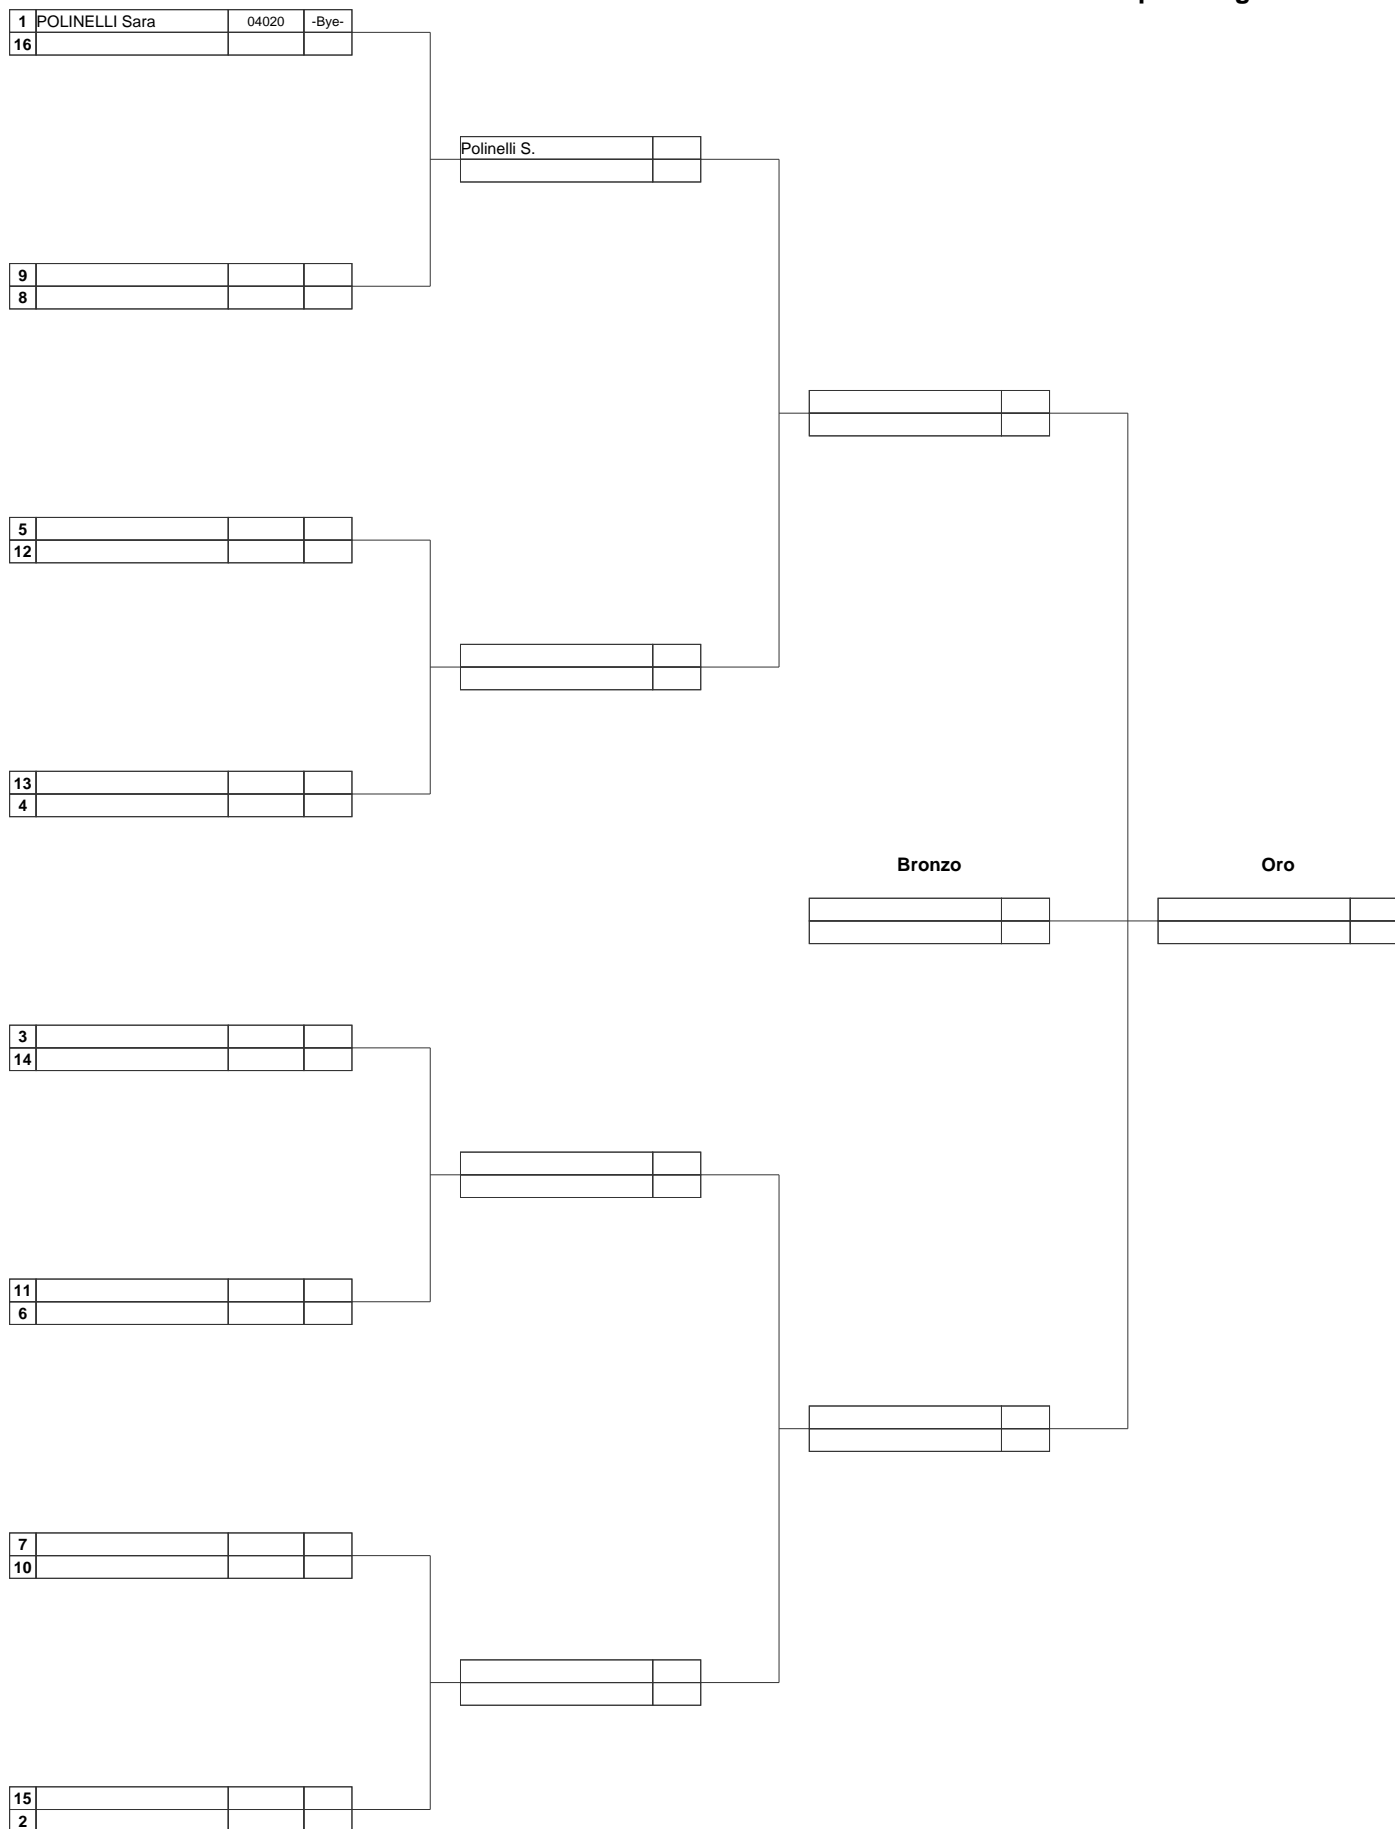

70/60 m OL Round. - 50 m CO Round

Arcieri La Sorgente (R1604075)

Lurate Caccivio - Centro sportivo via Leonardo da Vinci, 26-06-2016

Giudici di Gara: Roatta Cristina

Direttore dei Tiri: MARTINELLI Elvio

Comitato Organizzatore: Palmieri Francesco, Palmieri Vincenzo

Assoluti Arco Olimpico Ragazze Femminile