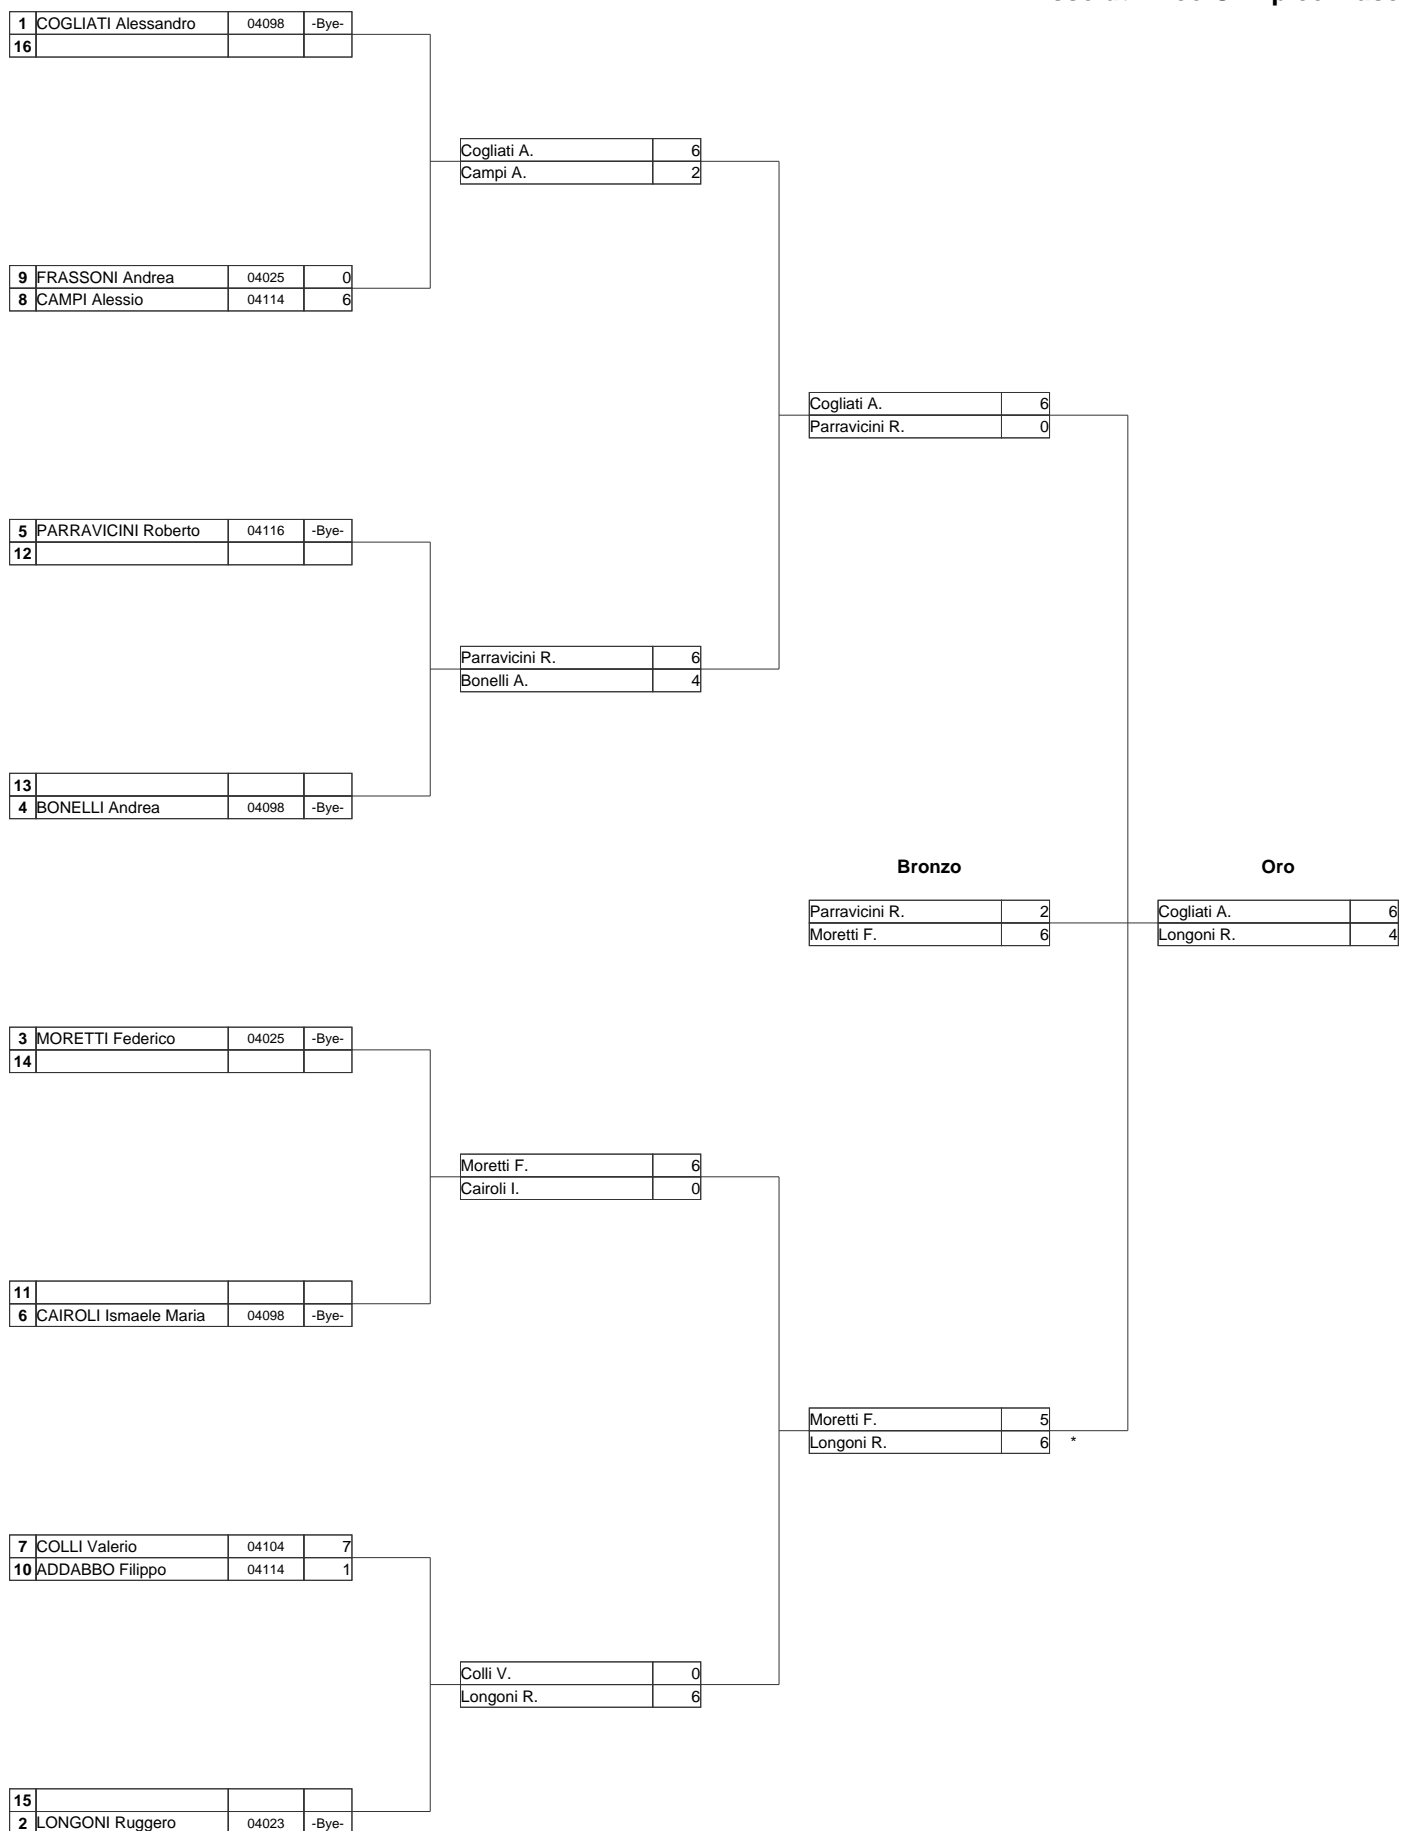

70/60 m OL Round. - 50 m CO Round

Arcieri La Sorgente (R1604075)

Lurate Caccivio - Centro sportivo via Leonardo da Vinci, 26-06-2016

Giudici di Gara: Roatta Cristina

Direttore dei Tiri: MARTINELLI Elvio

Comitato Organizzatore: Palmieri Francesco, Palmieri Vincenzo

Assoluti Arco Olimpico Maschile