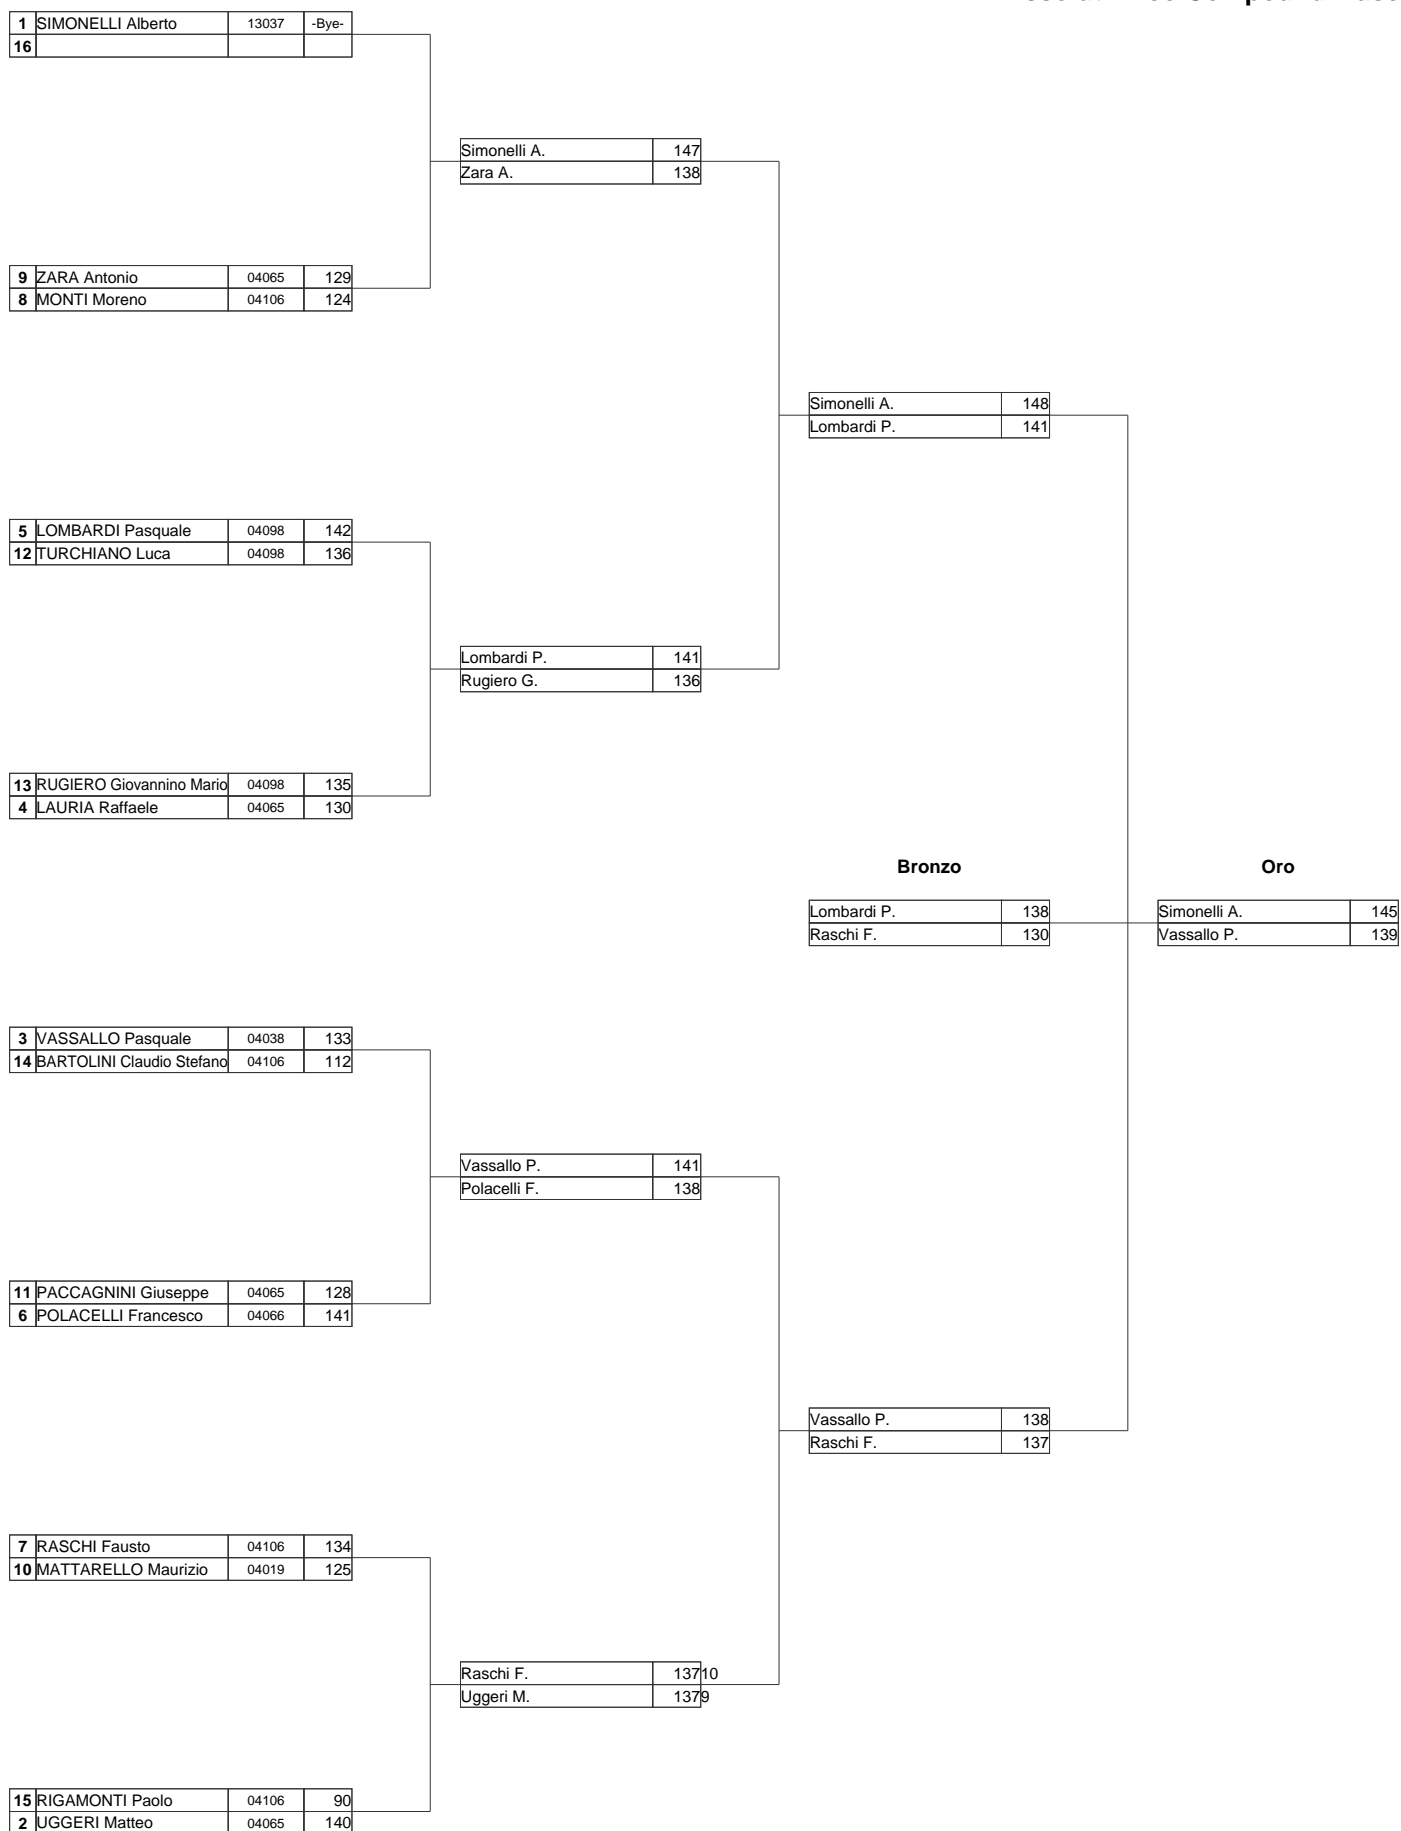

70/60 m OL Round. - 50 m CO Round

Arcieri La Sorgente (R1604075)

Lurate Caccivio - Centro sportivo via Leonardo da Vinci, 26-06-2016

Giudici di Gara: Roatta Cristina

Direttore dei Tiri: MARTINELLI Elvio

Comitato Organizzatore: Palmieri Francesco, Palmieri Vincenzo

Assoluti Arco Compound Maschile