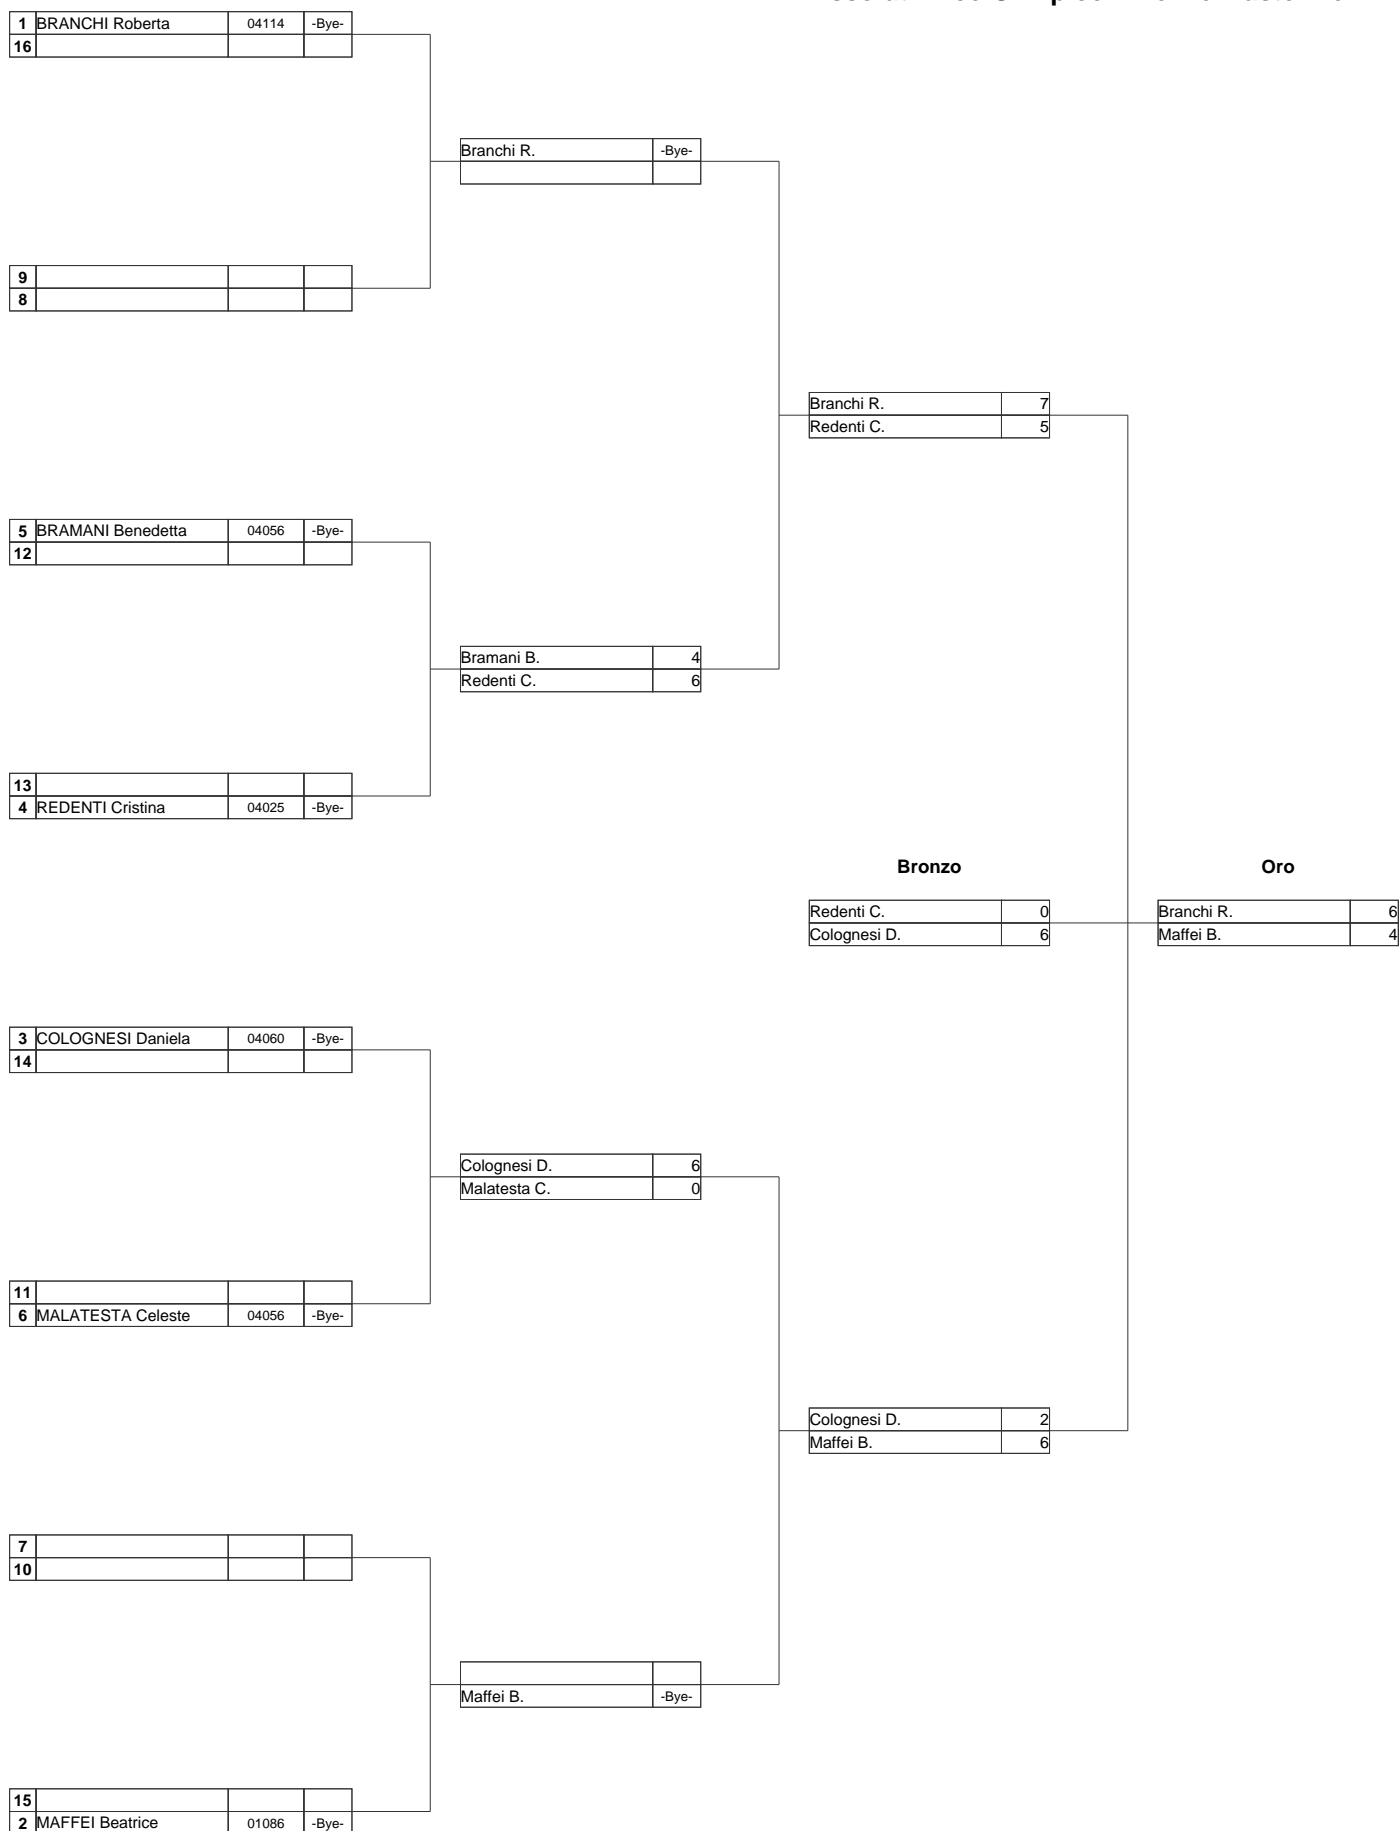

70/60 m OL Round. - 50 m CO Round

Arcieri La Sorgente (R1604075)

Lurate Caccivio - Centro sportivo via Leonardo da Vinci, 26-06-2016

Giudici di Gara: Roatta Cristina

Direttore dei Tiri: MARTINELLI Elvio

Comitato Organizzatore: Palmieri Francesco, Palmieri Vincenzo

Assoluti Arco Olimpico Allievi e Master Femminile