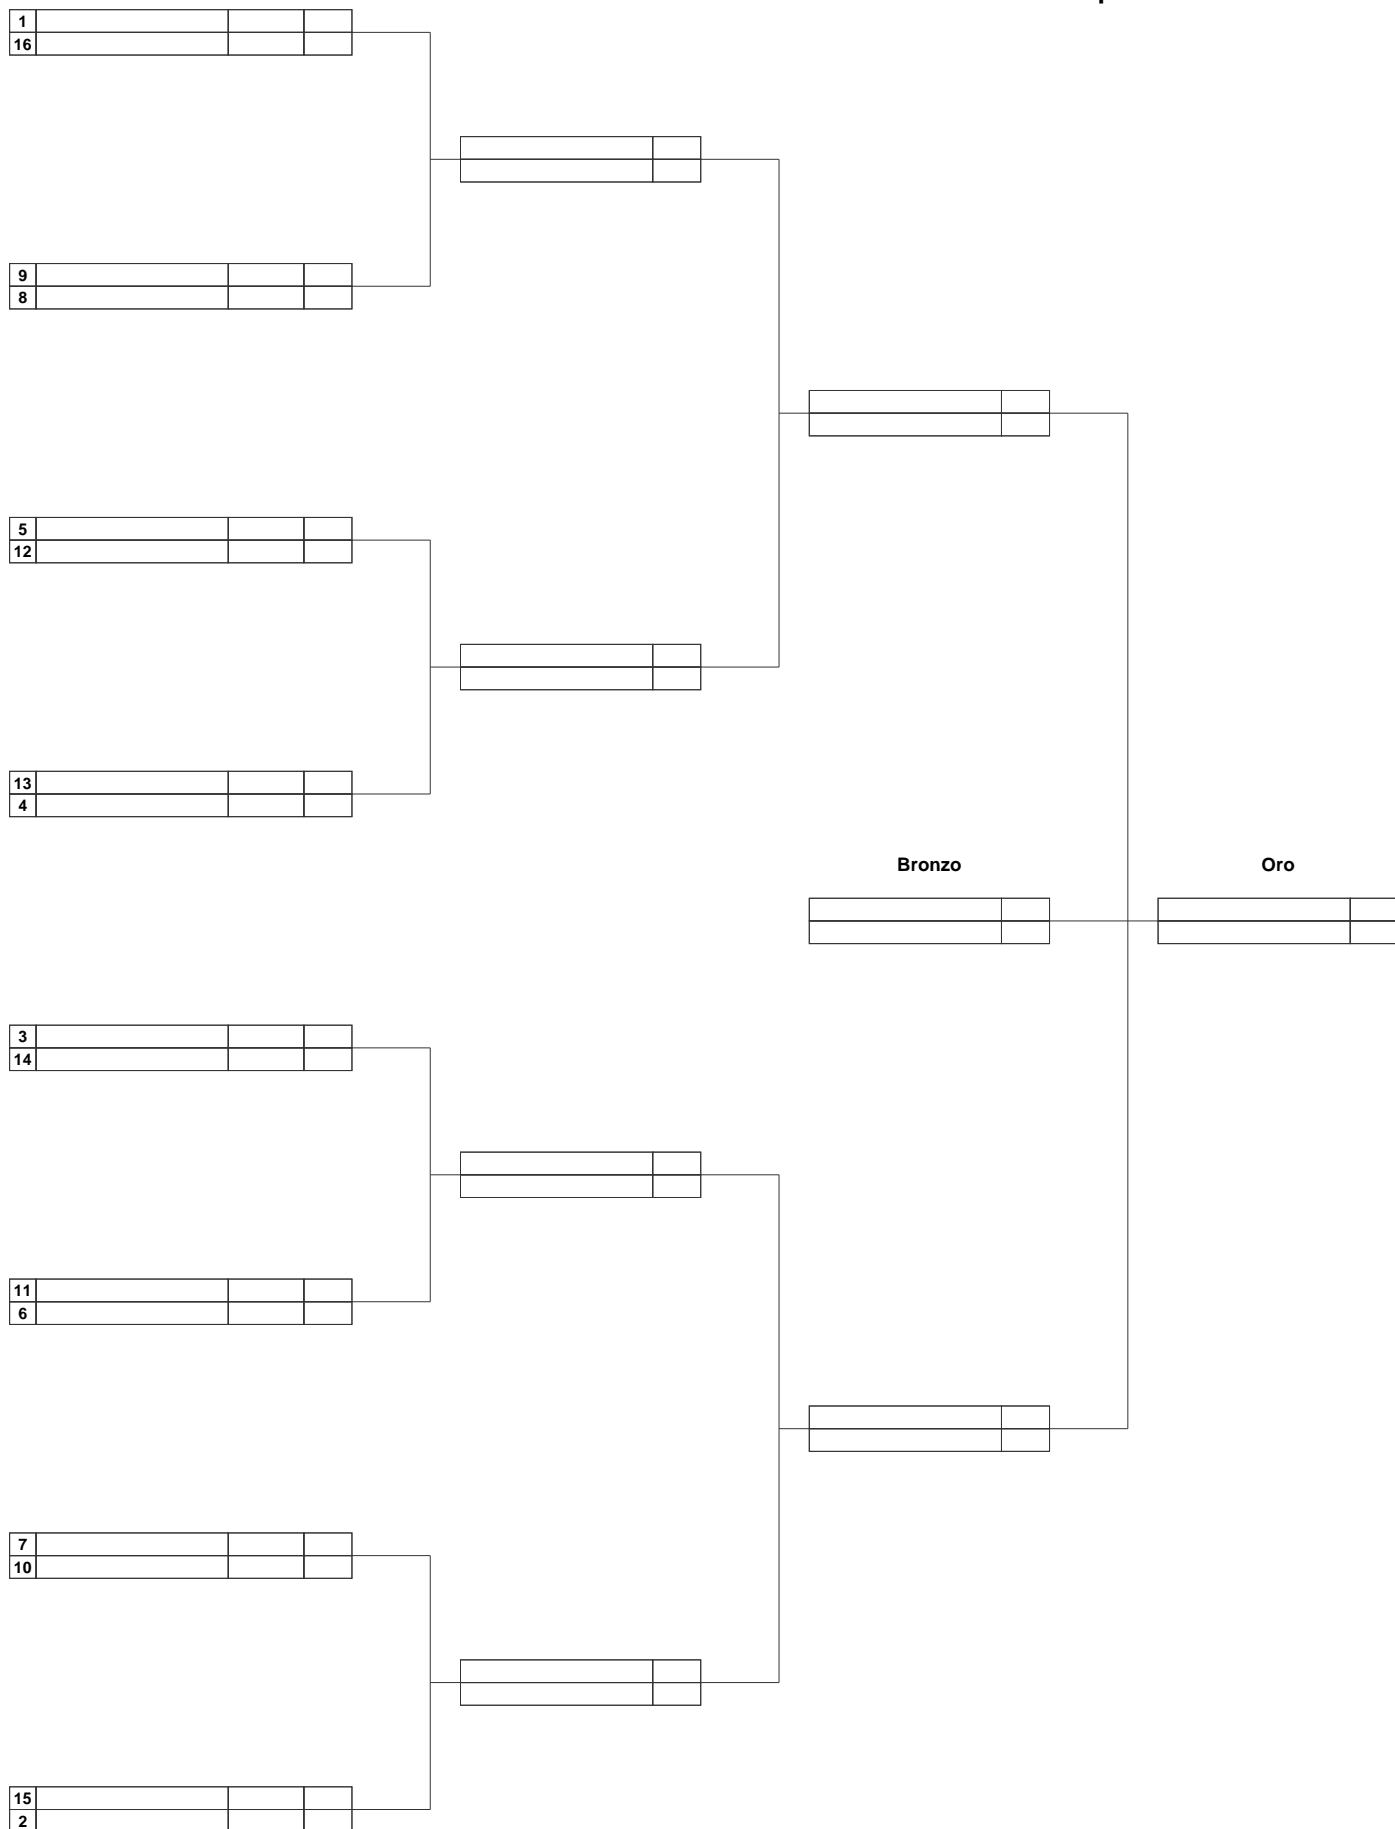

70/60 m OL Round. - 50 m CO Round

Arcieri La Sorgente (R1604075)

Lurate Caccivio - Centro sportivo via Leonardo da Vinci, 26-06-2016

Giudici di Gara: Roatta Cristina

Direttore dei Tiri: MARTINELLI Elvio

Comitato Organizzatore: Palmieri Francesco, Palmieri Vincenzo

Assoluti Arco Olimpico Giovanissimi Maschile