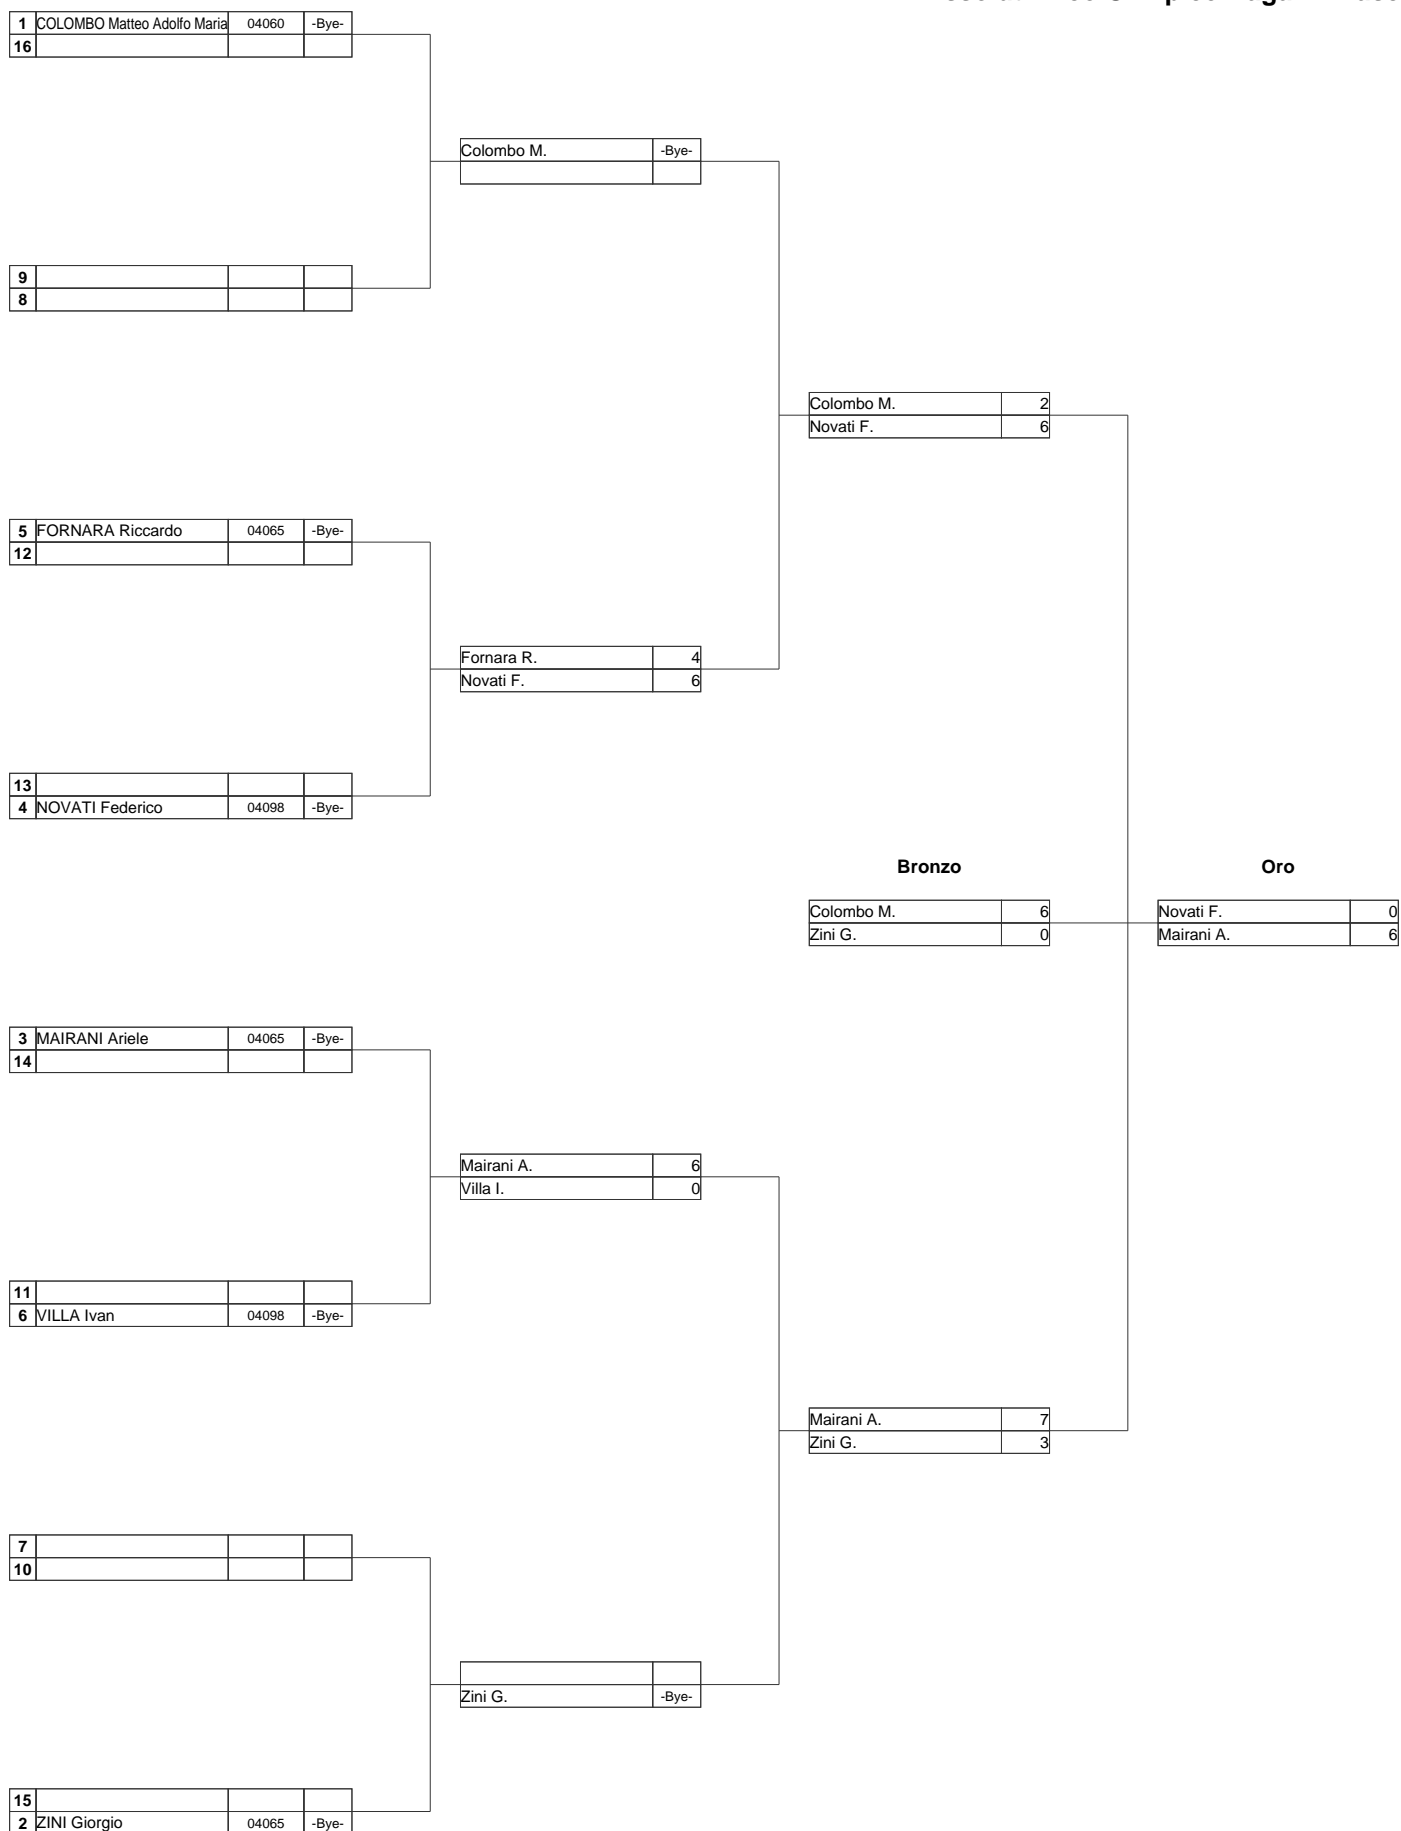

70/60 m OL Round. - 50 m CO Round

Arcieri La Sorgente (R1604075)

Lurate Caccivio - Centro sportivo via Leonardo da Vinci, 26-06-2016

Giudici di Gara: Roatta Cristina

Direttore dei Tiri: MARTINELLI Elvio

Comitato Organizzatore: Palmieri Francesco, Palmieri Vincenzo

Assoluti Arco Olimpico Ragazzi Maschile