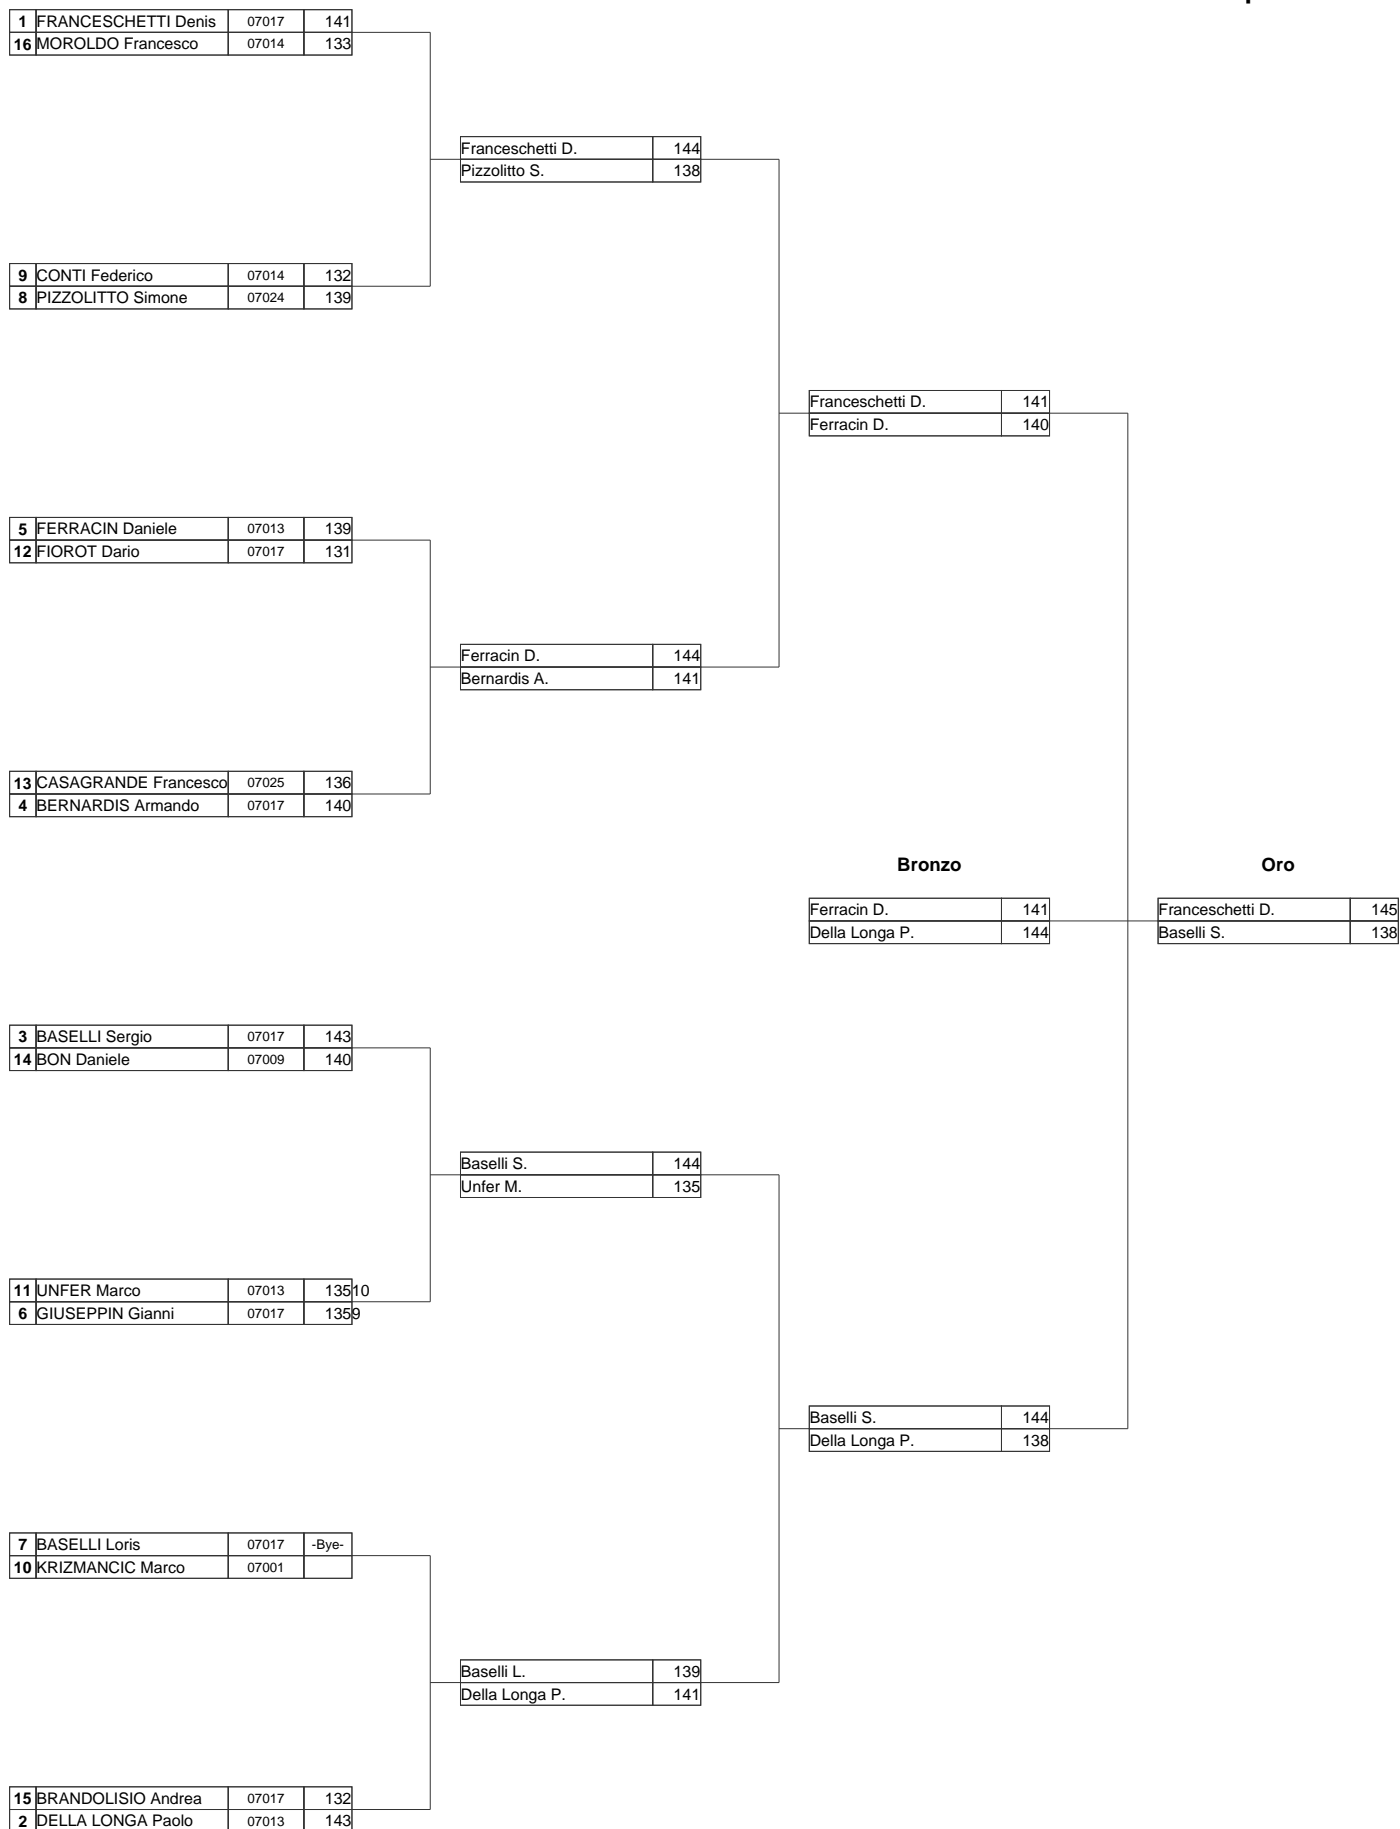

33° Trofeo Città del Mosaico

A.S.D. Arcieri Theodoro Dal Borlus (R1607002)

Spilimbergo, Dal 16-01-2016 al 17-01-2016

Giudici di Gara: Stucchi Luca

Direttore dei Tiri: Murello Giuseppe

Comitato Organizzatore: Martinuzzi Franco, Zanin Alessandro, Martinuzzi Silvia

Assoluti Arco Compound Maschile