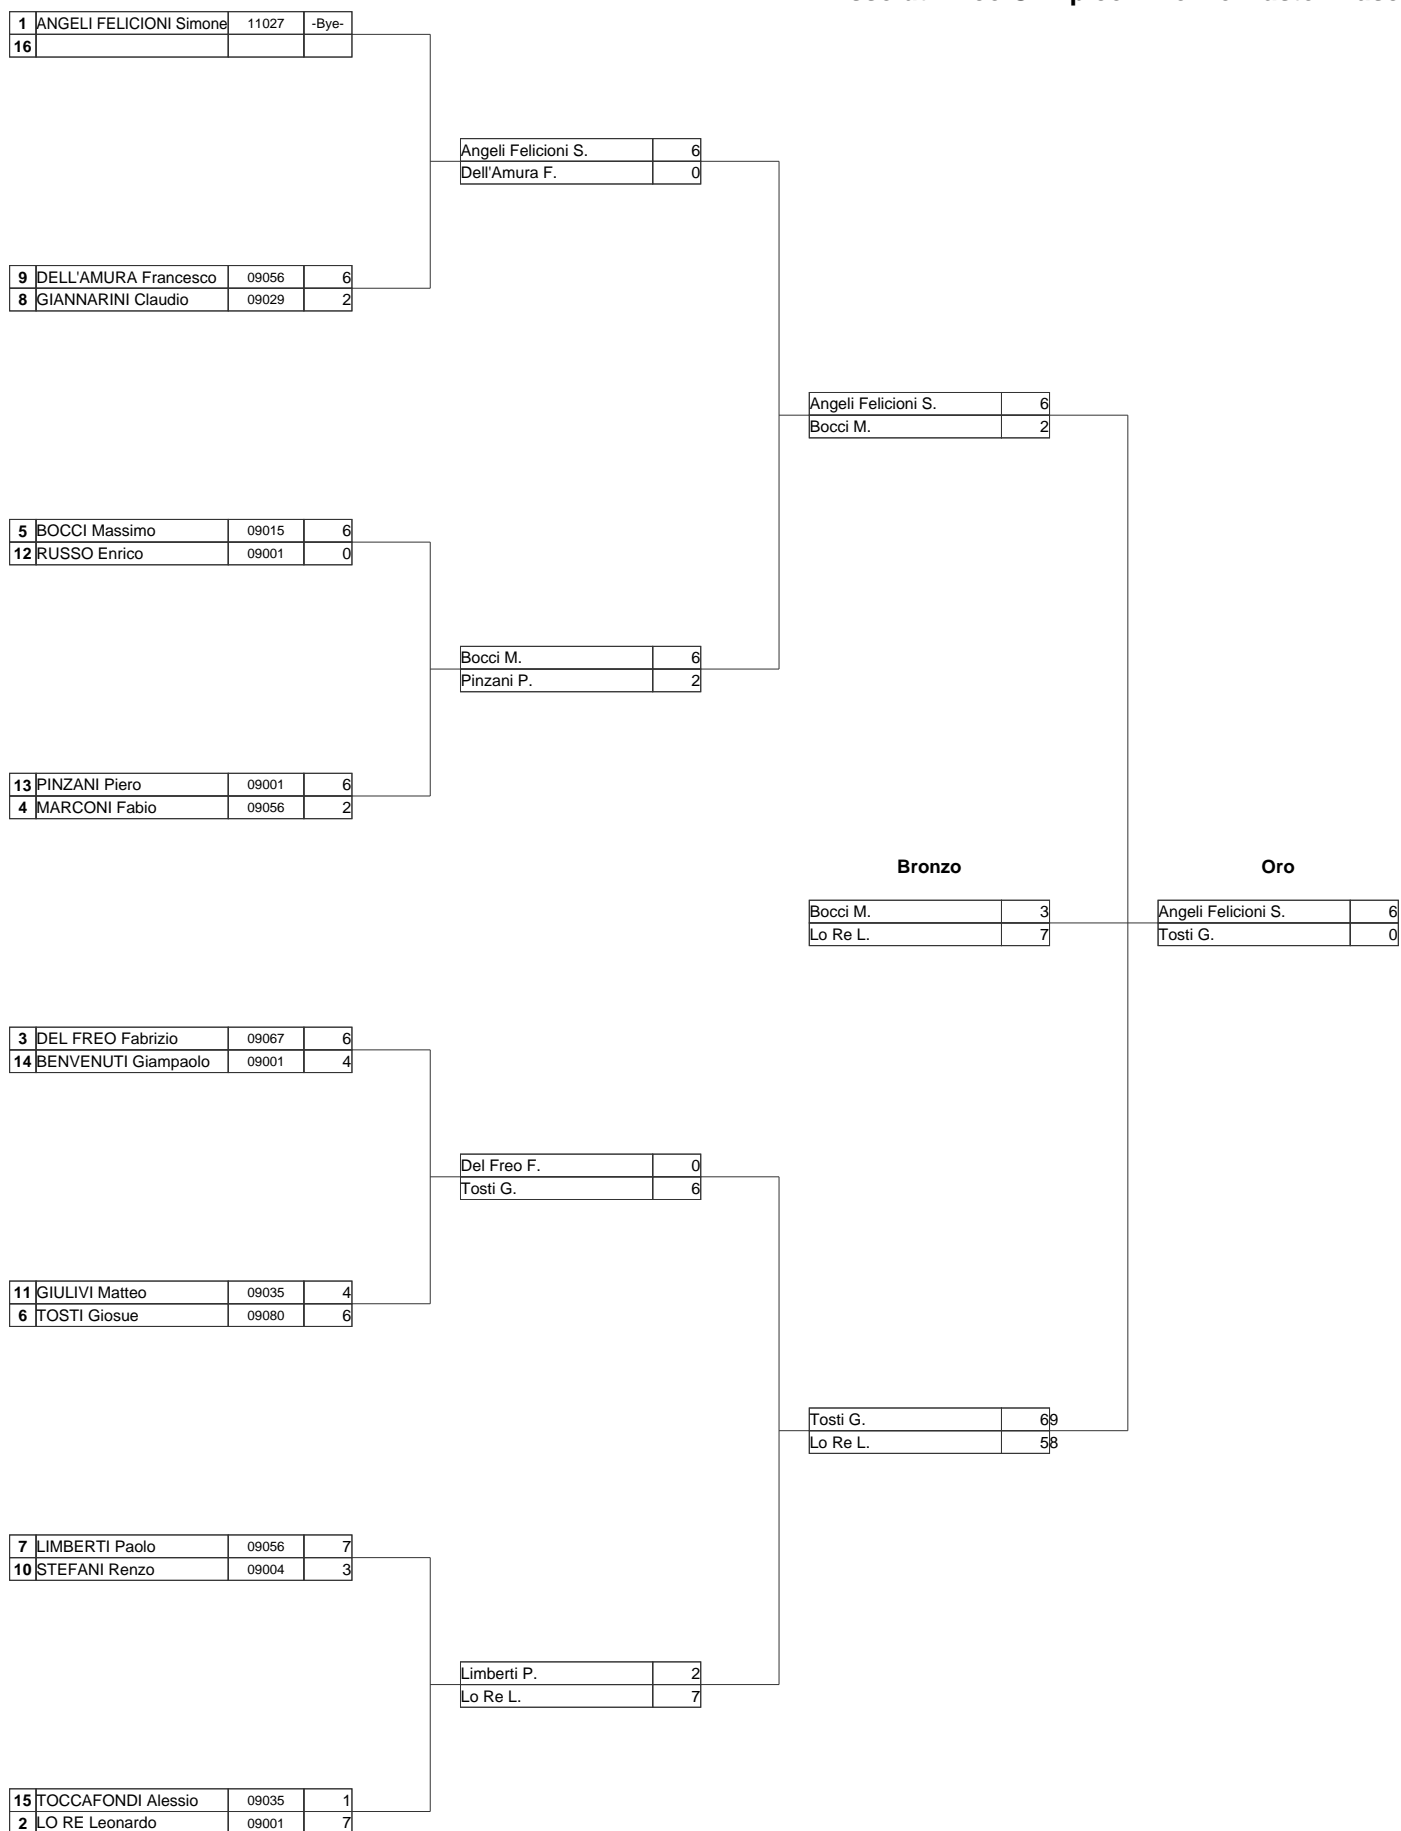

## Assoluti Arco Olimpico Allievi e Master Maschile