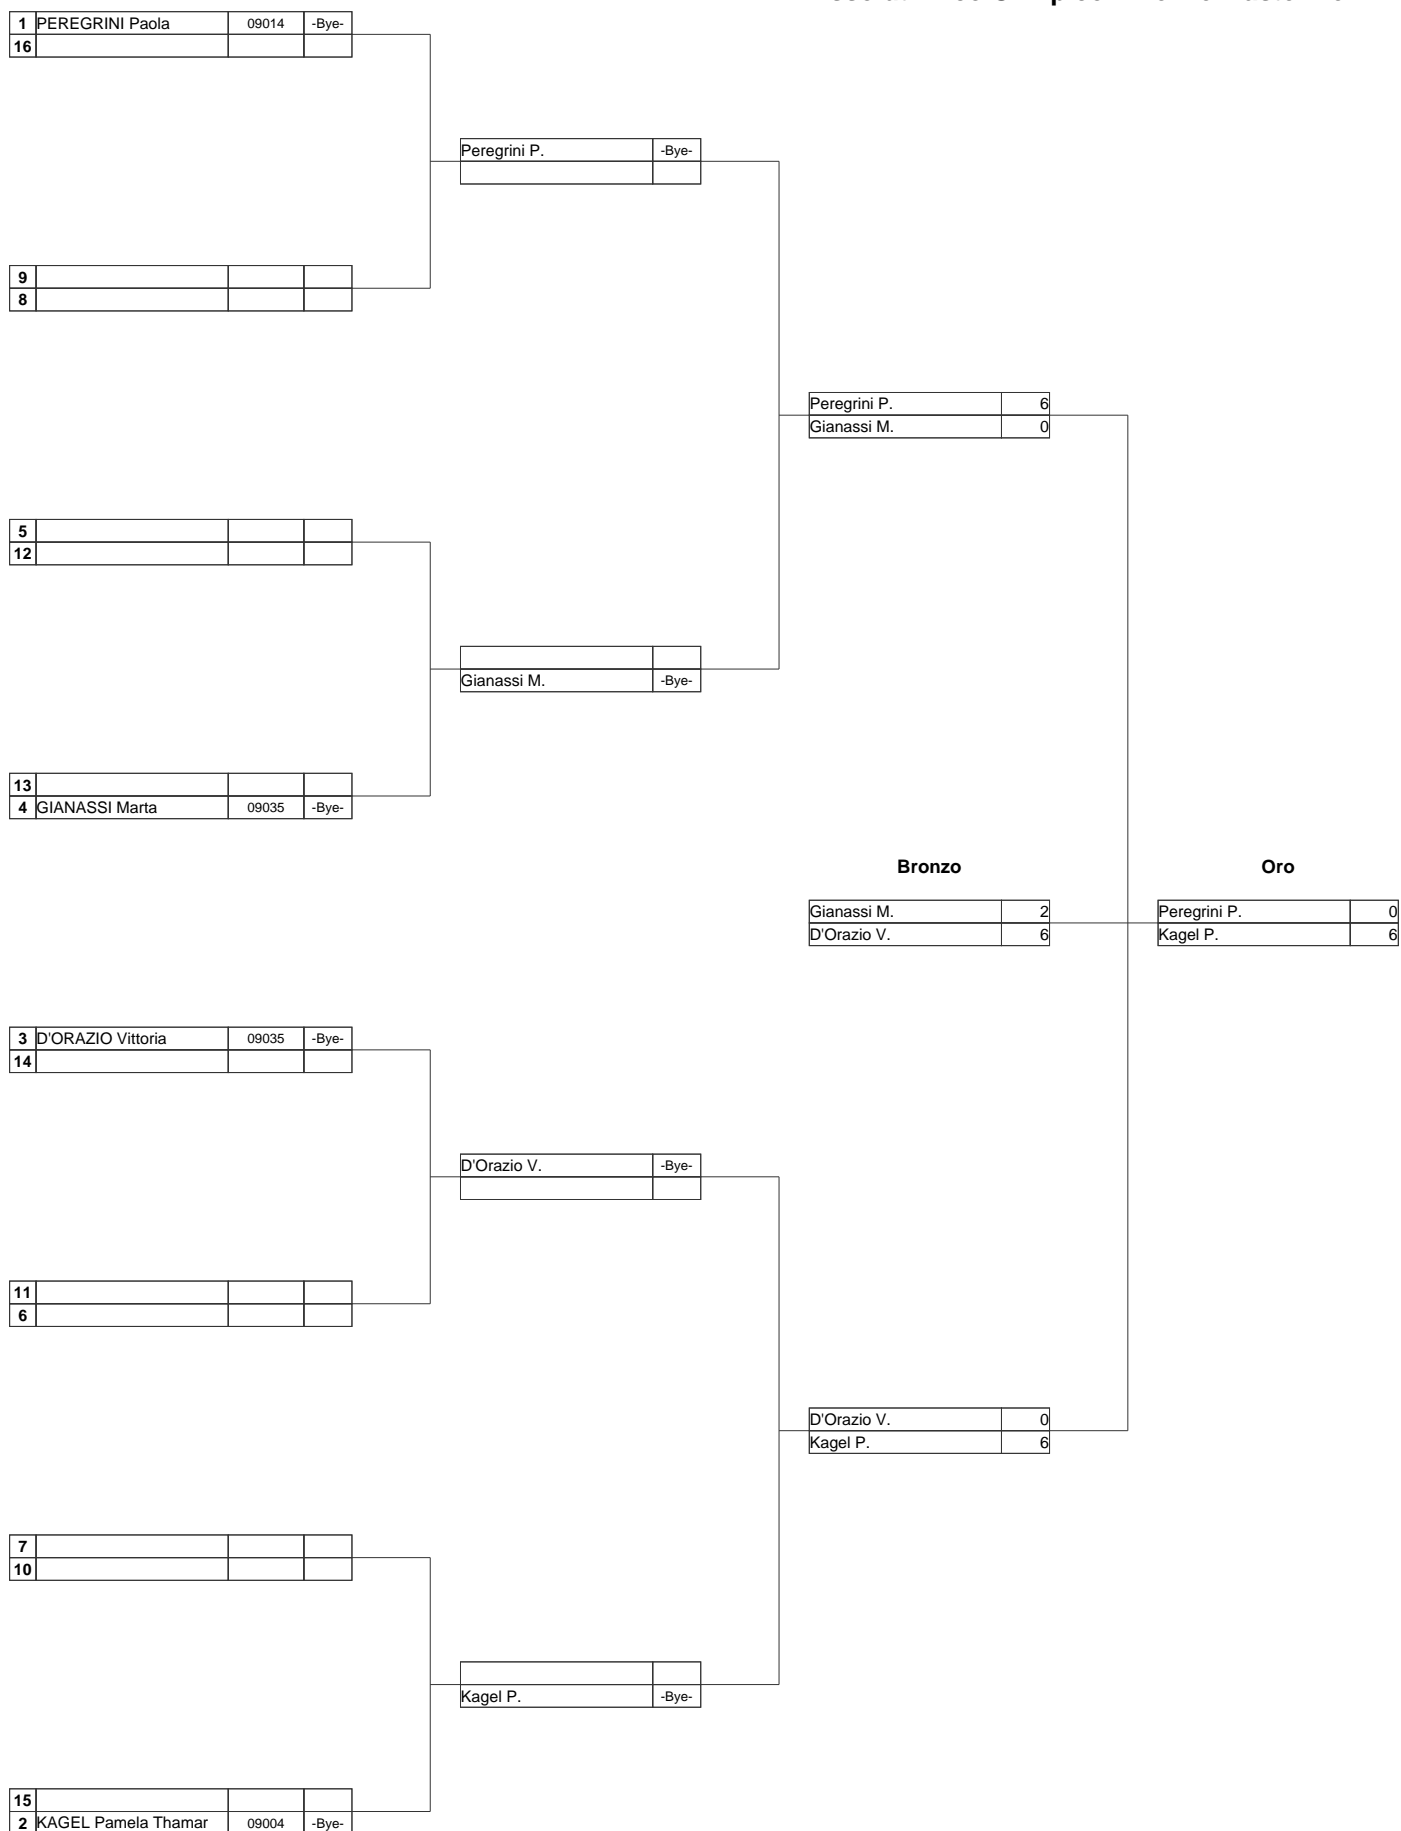

TROFEO DELL'ALFIERE

A.S.D. Arcieri Borgo al Cornio (R1609051)

Campo "Le Colombaie"- V.Gora del Pero,58/a -59100 Prato PO, 17-07-2016

Giudici di Gara: Cesetti Alessio

Direttore dei Tiri: Cesari Luciano

Comitato Organizzatore: Fani Alessandro, Ballerini Luciano, Torbati Leila

Assoluti Arco Olimpico Allievi e Master Femminile