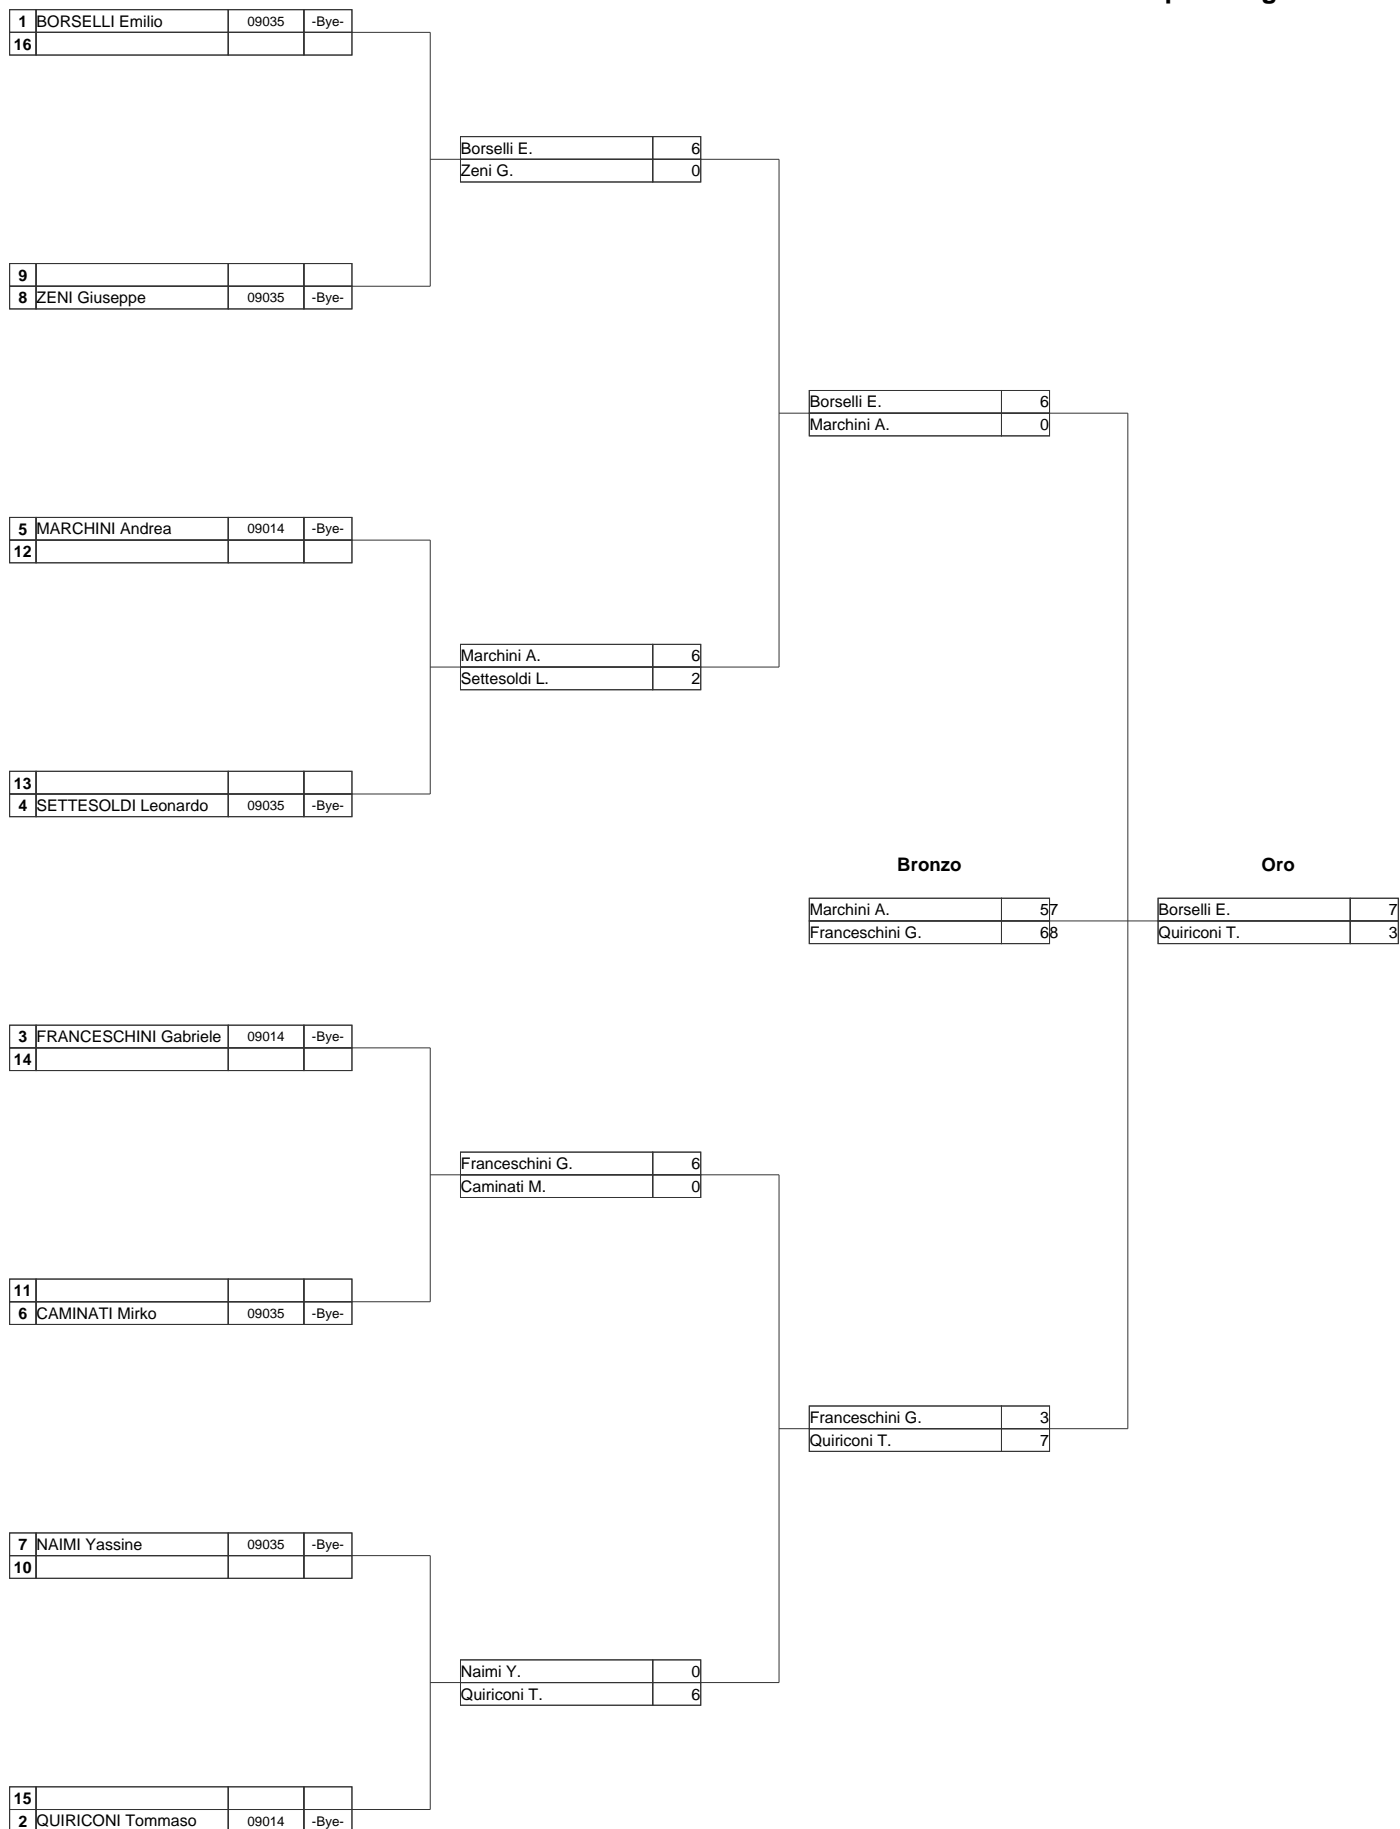

## Assoluti Arco Olimpico Ragazzi Maschile