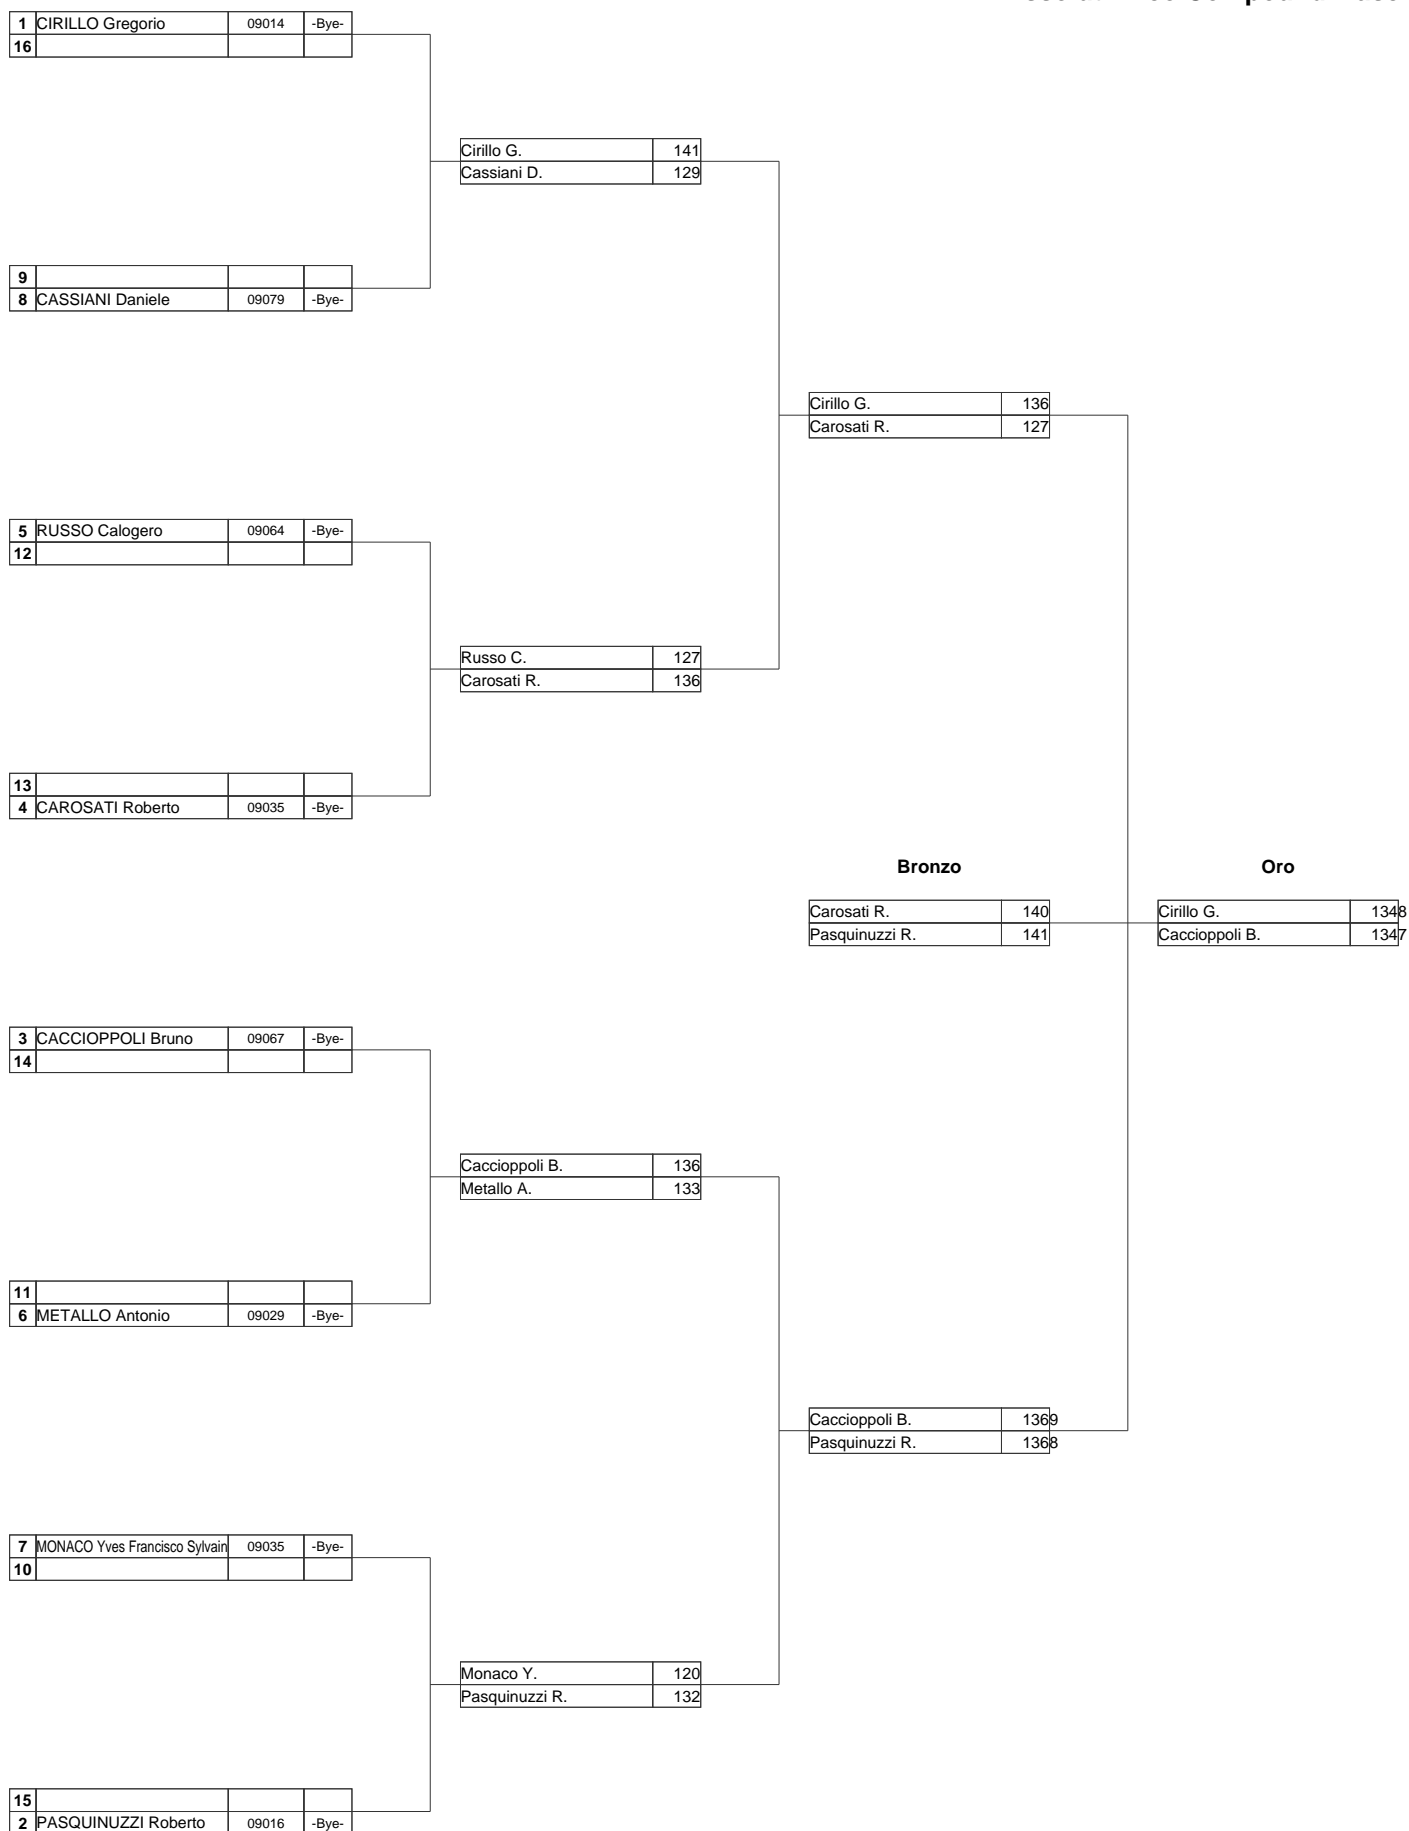

TROFEO DELL'ALFIERE

A.S.D. Arcieri Borgo al Cornio (R1609051)

Campo "Le Colombaie"- V.Gora del Pero,58/a -59100 Prato PO, 17-07-2016

Giudici di Gara: Cesetti Alessio

Direttore dei Tiri: Cesari Luciano

Comitato Organizzatore: Fani Alessandro, Ballerini Luciano, Torbati Leila

Assoluti Arco Compound Maschile