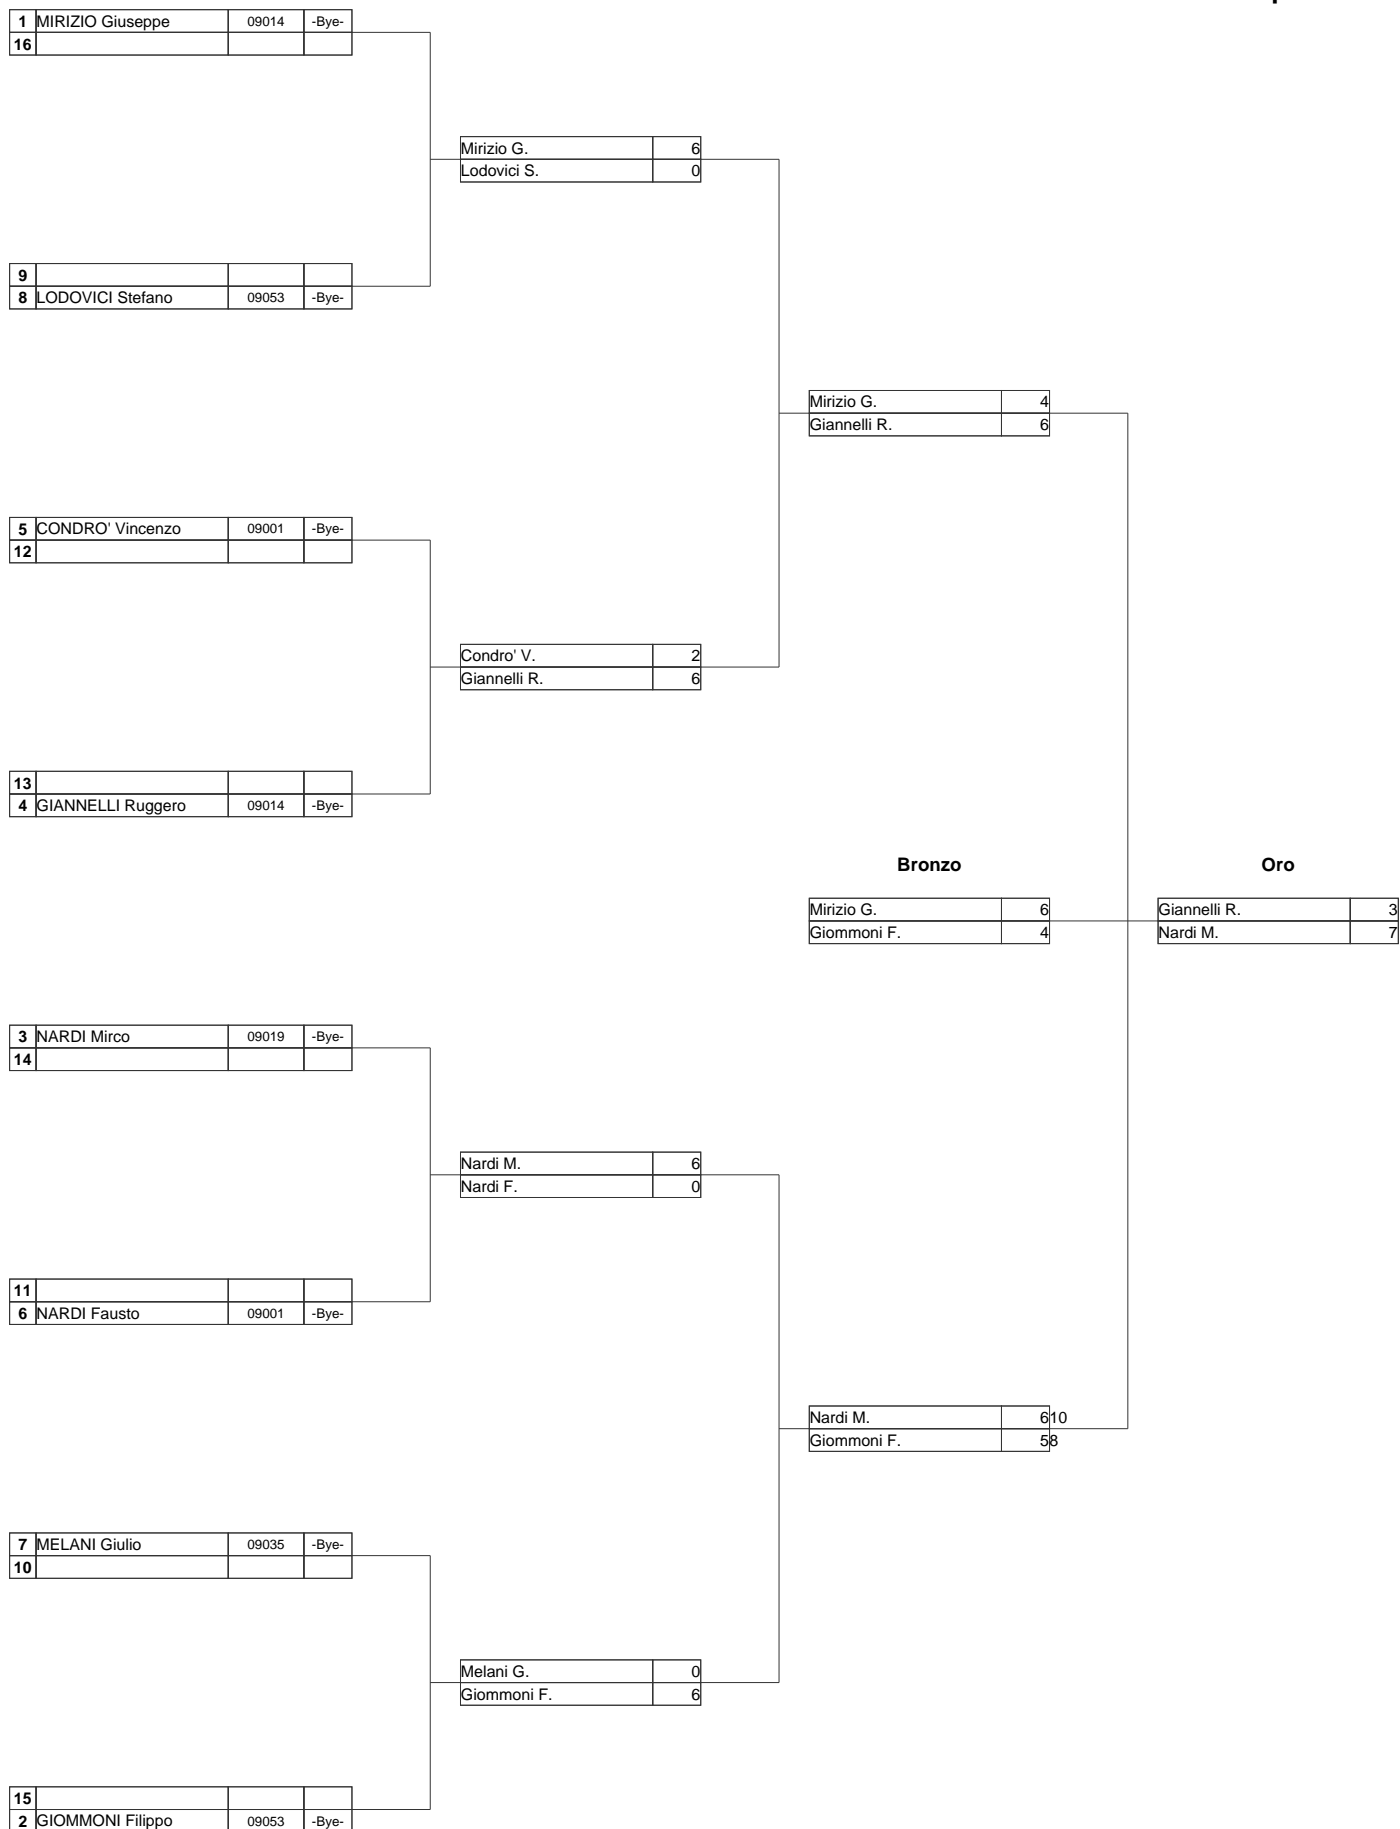

## Assoluti Arco Olimpico Maschile