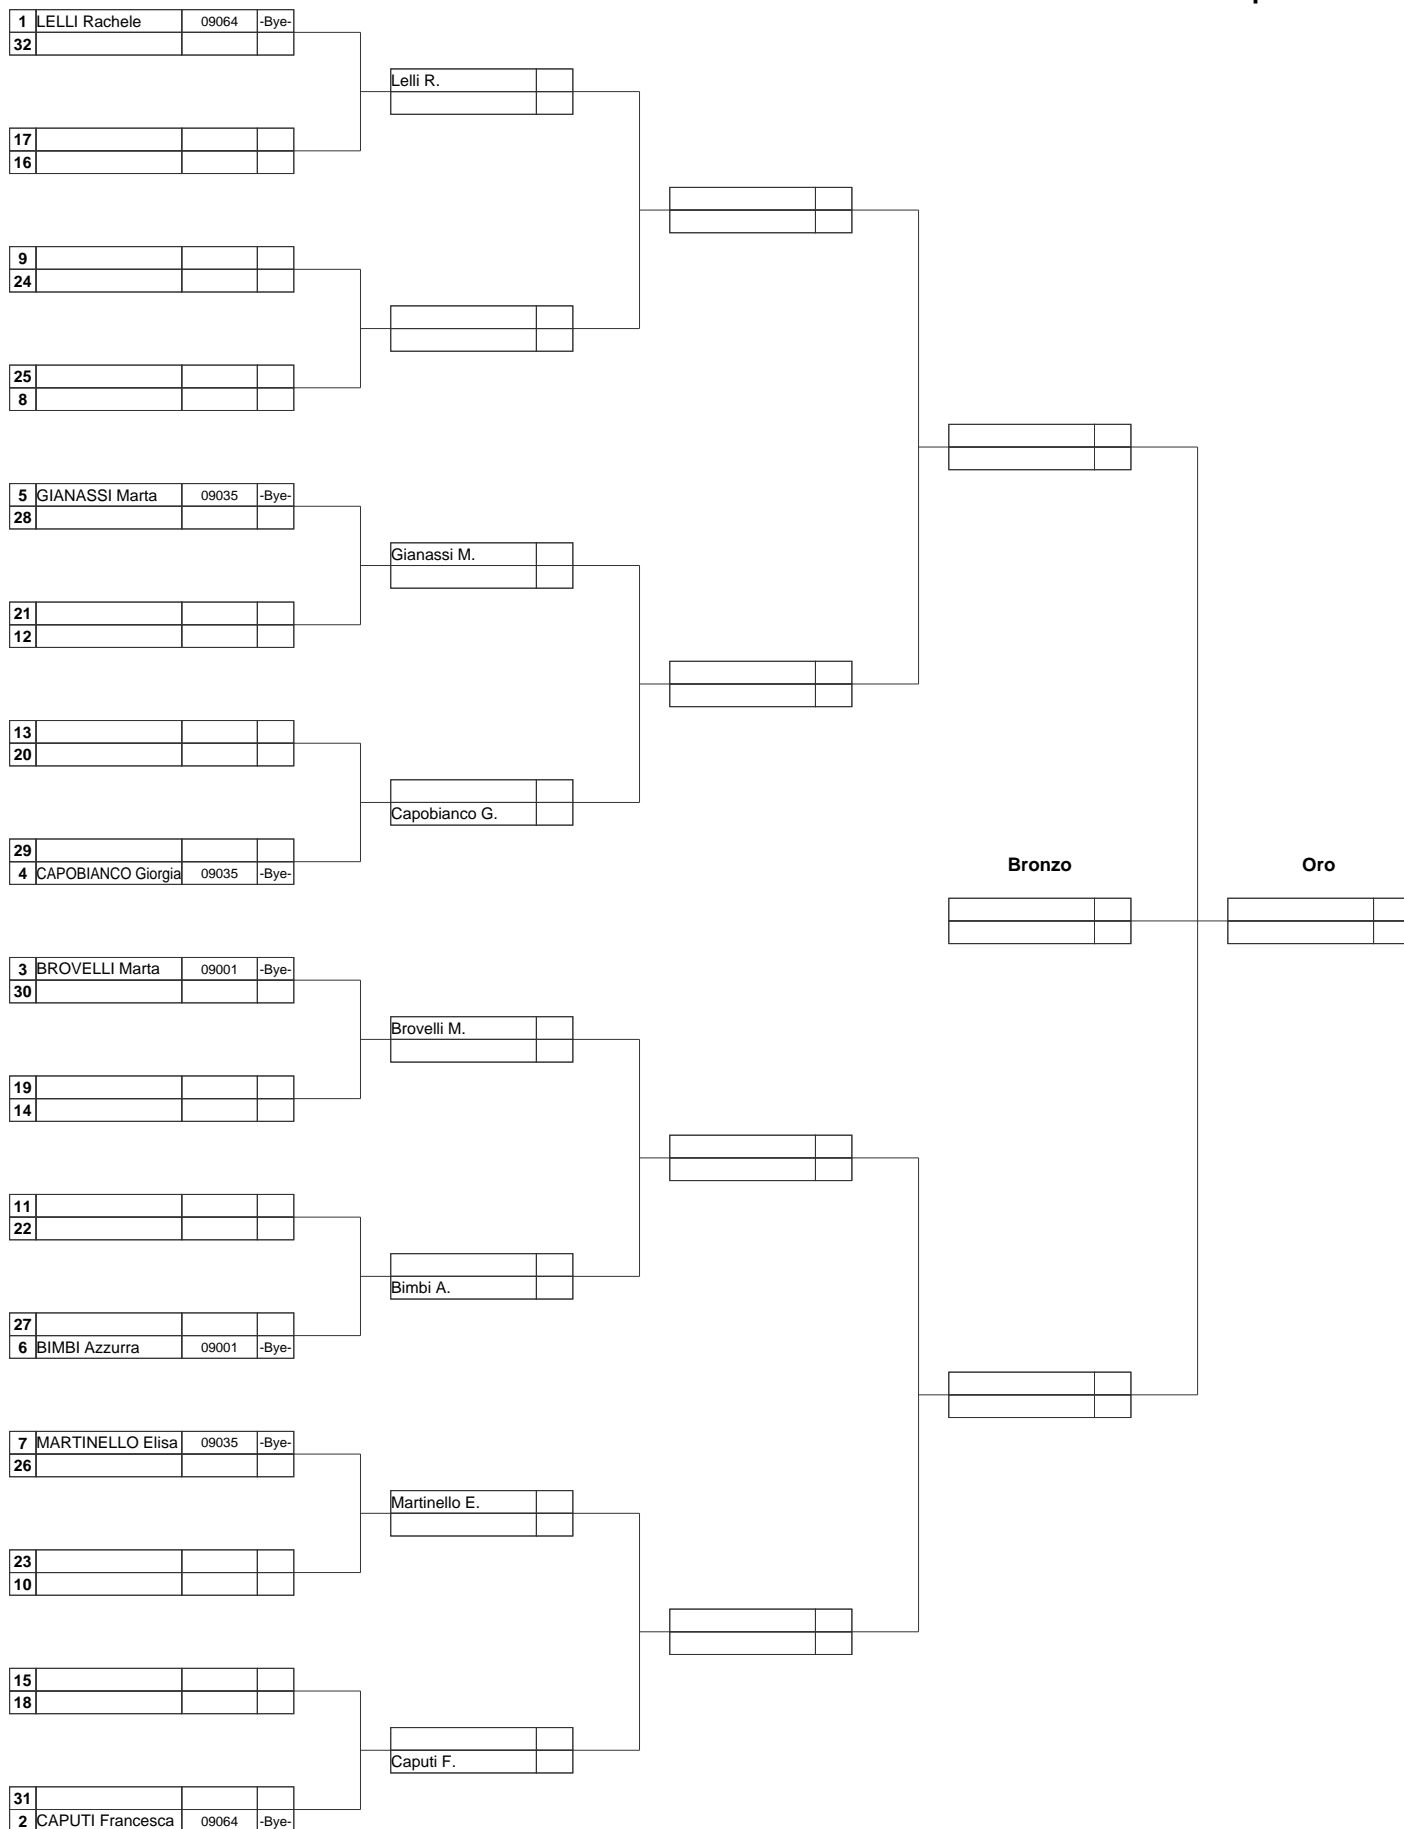

trofeo del borgo al cornio

A.S.D. Arcieri Borgo al Cornio (R1609086)

via toscanini, 59100, prato, 01-11-2016

Giudici di Gara: Del Freo Fabrizio

Direttore dei Tiri: Grassini Susi

Comitato Organizzatore: Fani Alessandro, Torbati Leila

Assoluti Arco Olimpico Femminile