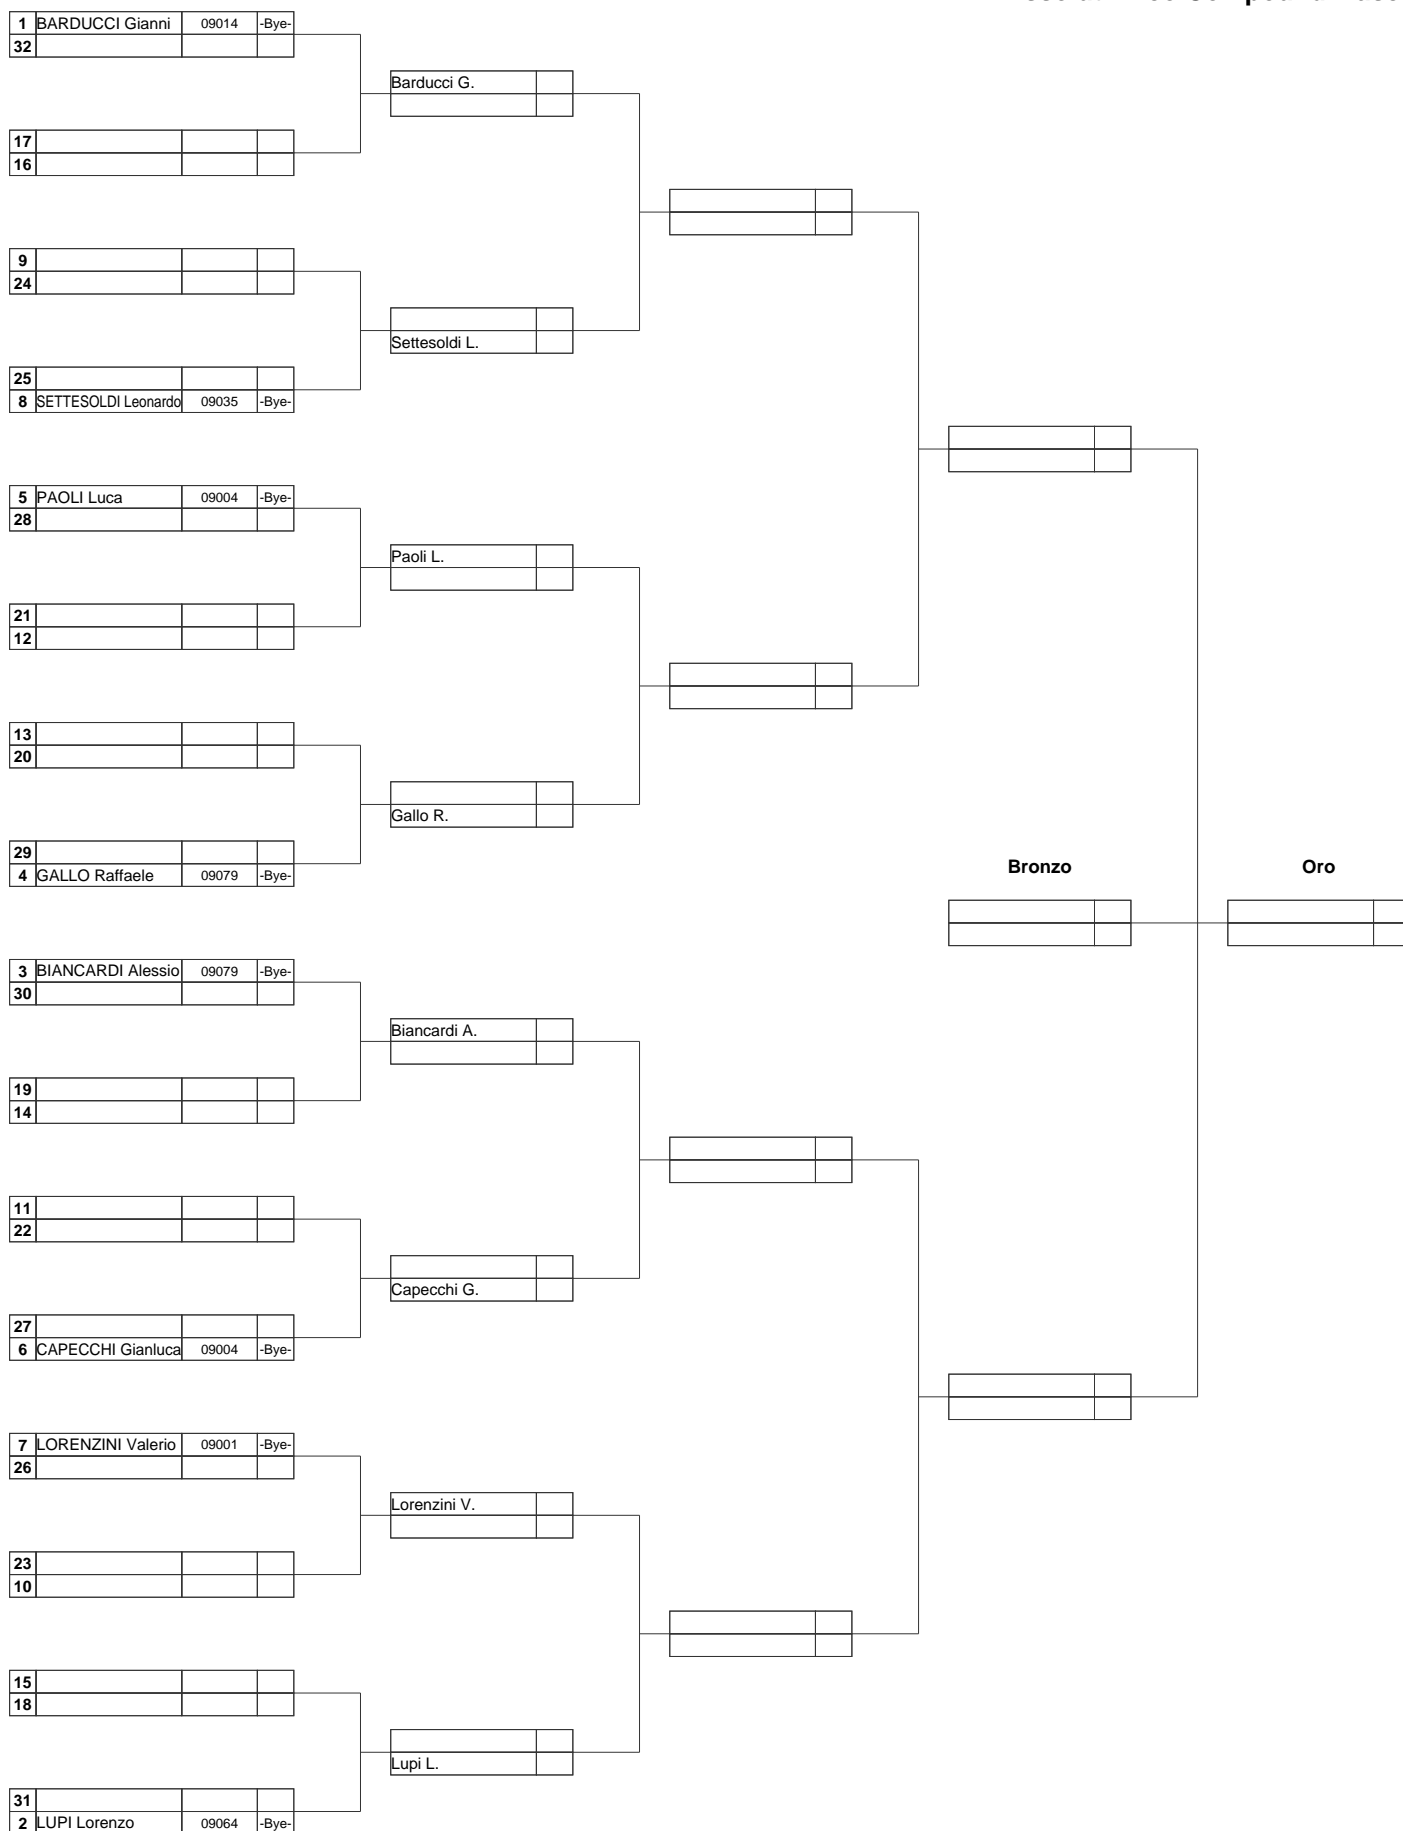

trofeo del borgo al cornio

A.S.D. Arcieri Borgo al Cornio (R1609086)

via toscanini, 59100, prato, 01-11-2016

Giudici di Gara: Del Freo Fabrizio

Direttore dei Tiri: Grassini Susi

Comitato Organizzatore: Fani Alessandro, Torbati Leila

Assoluti Arco Compound Maschile