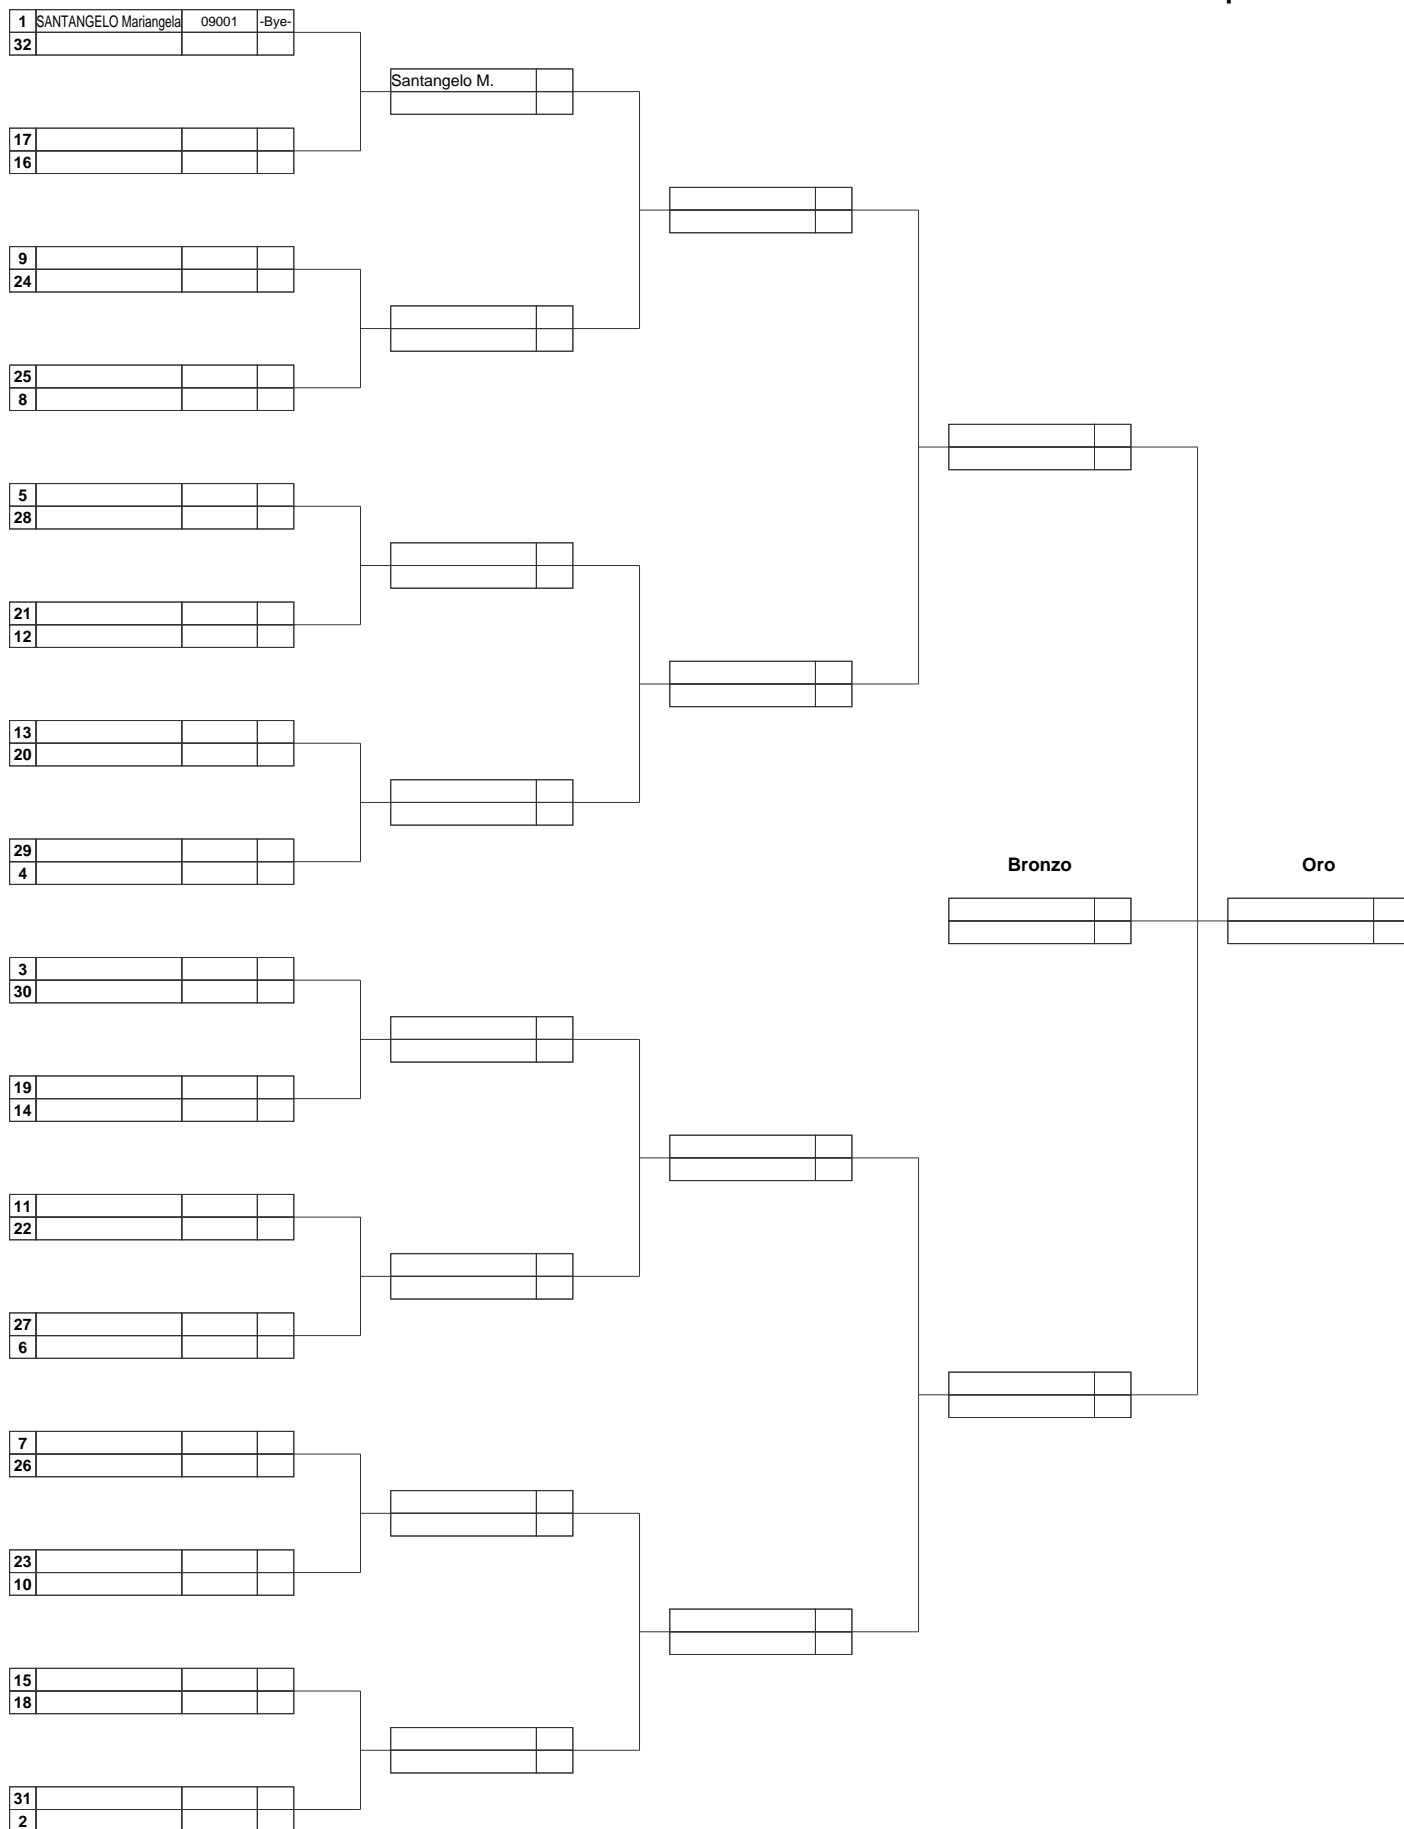

trofeo del borgo al cornio

A.S.D. Arcieri Borgo al Cornio (R1609086)

via toscanini, 59100, prato, 01-11-2016

Giudici di Gara: Del Freo Fabrizio

Direttore dei Tiri: Grassini Susi

Comitato Organizzatore: Fani Alessandro, Torbati Leila

Assoluti Arco Compound Femminile