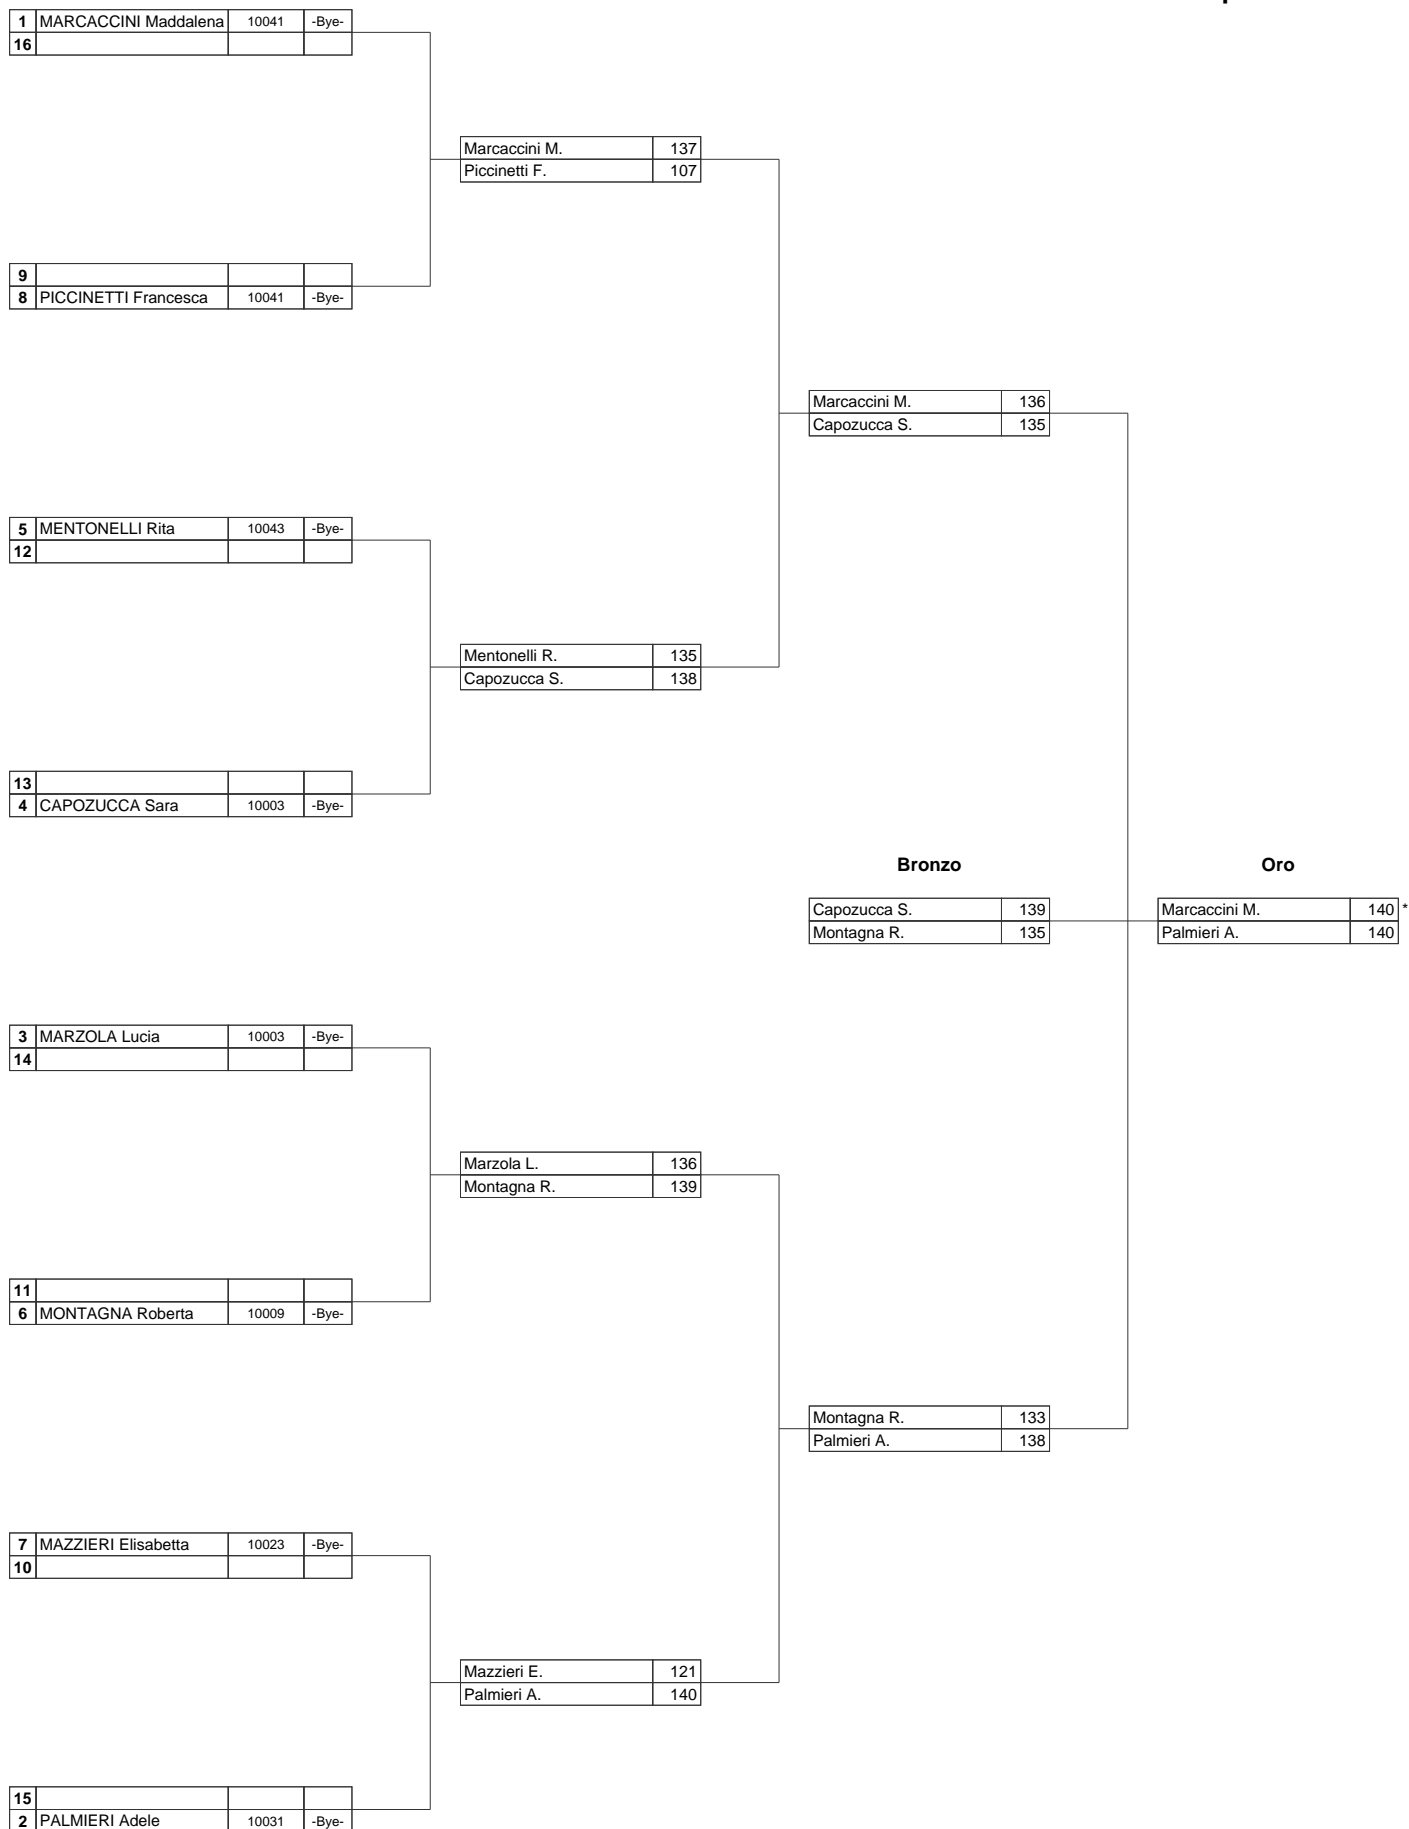

CAMPIONATO REGIONALE INDOOR 2019

A.S.D. Arcieri Matelica (R1910008)

Matelica, Dal 09-02-2019 al 10-02-2019

Giudici di Gara: Nerone Edoardo, FICCADENTI STEFANIA

Direttore dei Tiri: PARADISI STEFANO, Verga Riccardo

Comitato Organizzatore: Rotili Stefano

Assoluti Arco Compound Femminile