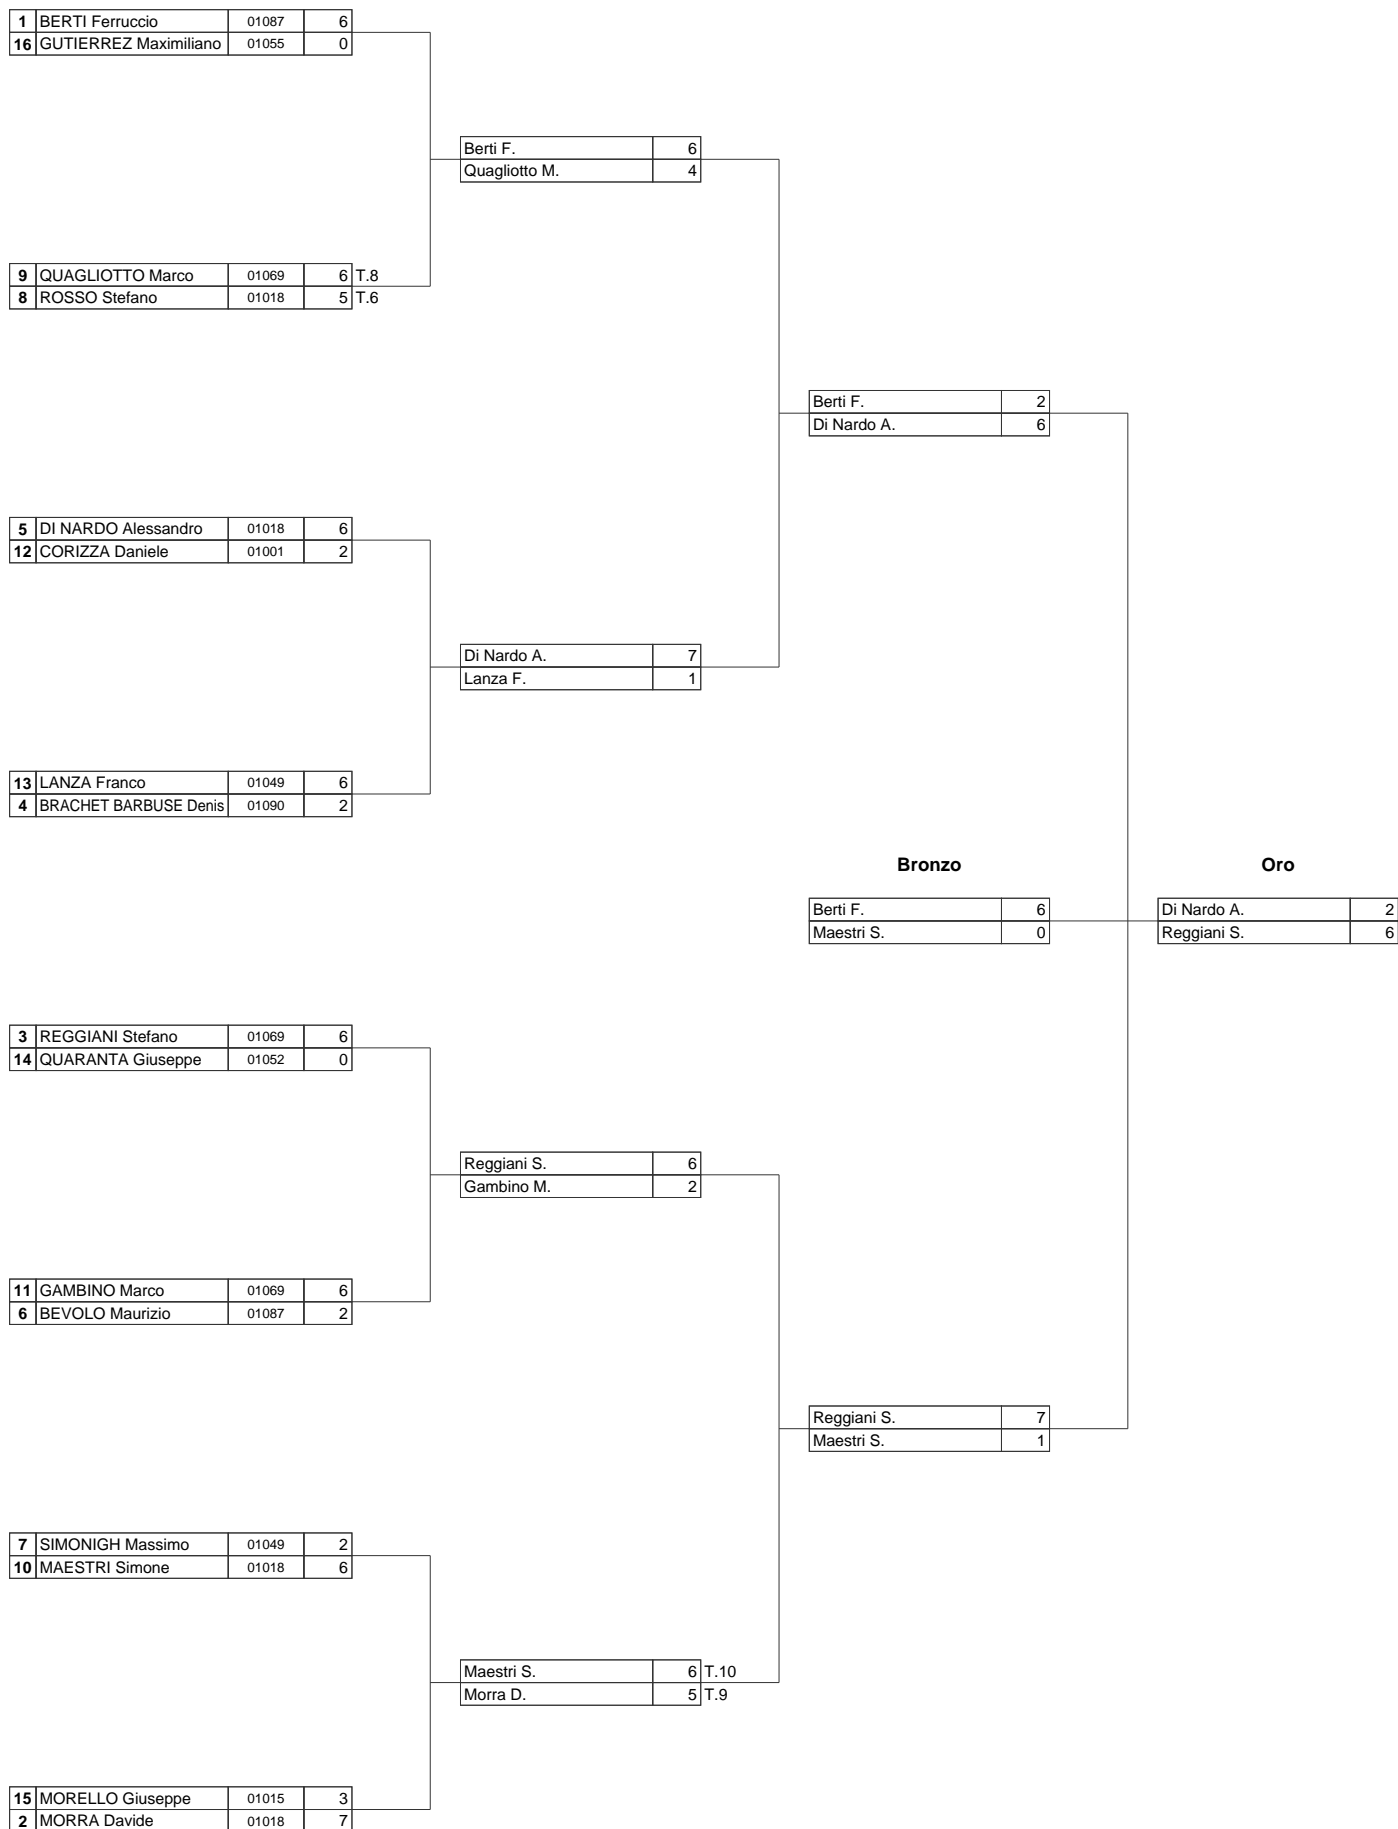

Assoluti Arco Compound Maschile

Assoluti Arco Compound Femminile

1	DI NARDO Giulia	01018	-Bye-				
16							
9	MESSINA Elisabetta	01092	115				
8	GIUDICE Angela	01018	130				
5	DI MICHELE Gelsomina	01018	134				
12	DI SILVESTRO Letizia	01002	96				
13	ZUCCA Luana	01101					
4	MARTINETTO Chiara	01083	-Bye-				
3	CATALANO Bianca	01018	-Bye-				
14							
11	DUTTO Emma Astrid	01092	121				
6	BOTTO Anna	01018	136				
7	GANDOLFINI Micaela	01082	130				
10	TOMASELLI Cinzia	01067	115				
15							
2	ALOISI Francesca	01066	-Bye-				
				Di Nardo G.	144		
				Giudice A.	127		
				Di Nardo G.	141	T.9	
				Di Michele G.	141	T.9+	
				Di Michele G.	141		
				Martinetto C.	136		
				Bronzo			
				Di Nardo G.	141		
				Botto A.	134		
				Oro			
				Di Michele G.	123		
				Aloisi F.	146		
				Catalano B.	125		
				Botto A.	128		
				Botto A.	136		
				Aloisi F.	141		
				Gandolfini M.	130		
				Aloisi F.	143		

Assoluti Arco Nudo Maschile

Assoluti Arco Nudo Femminile