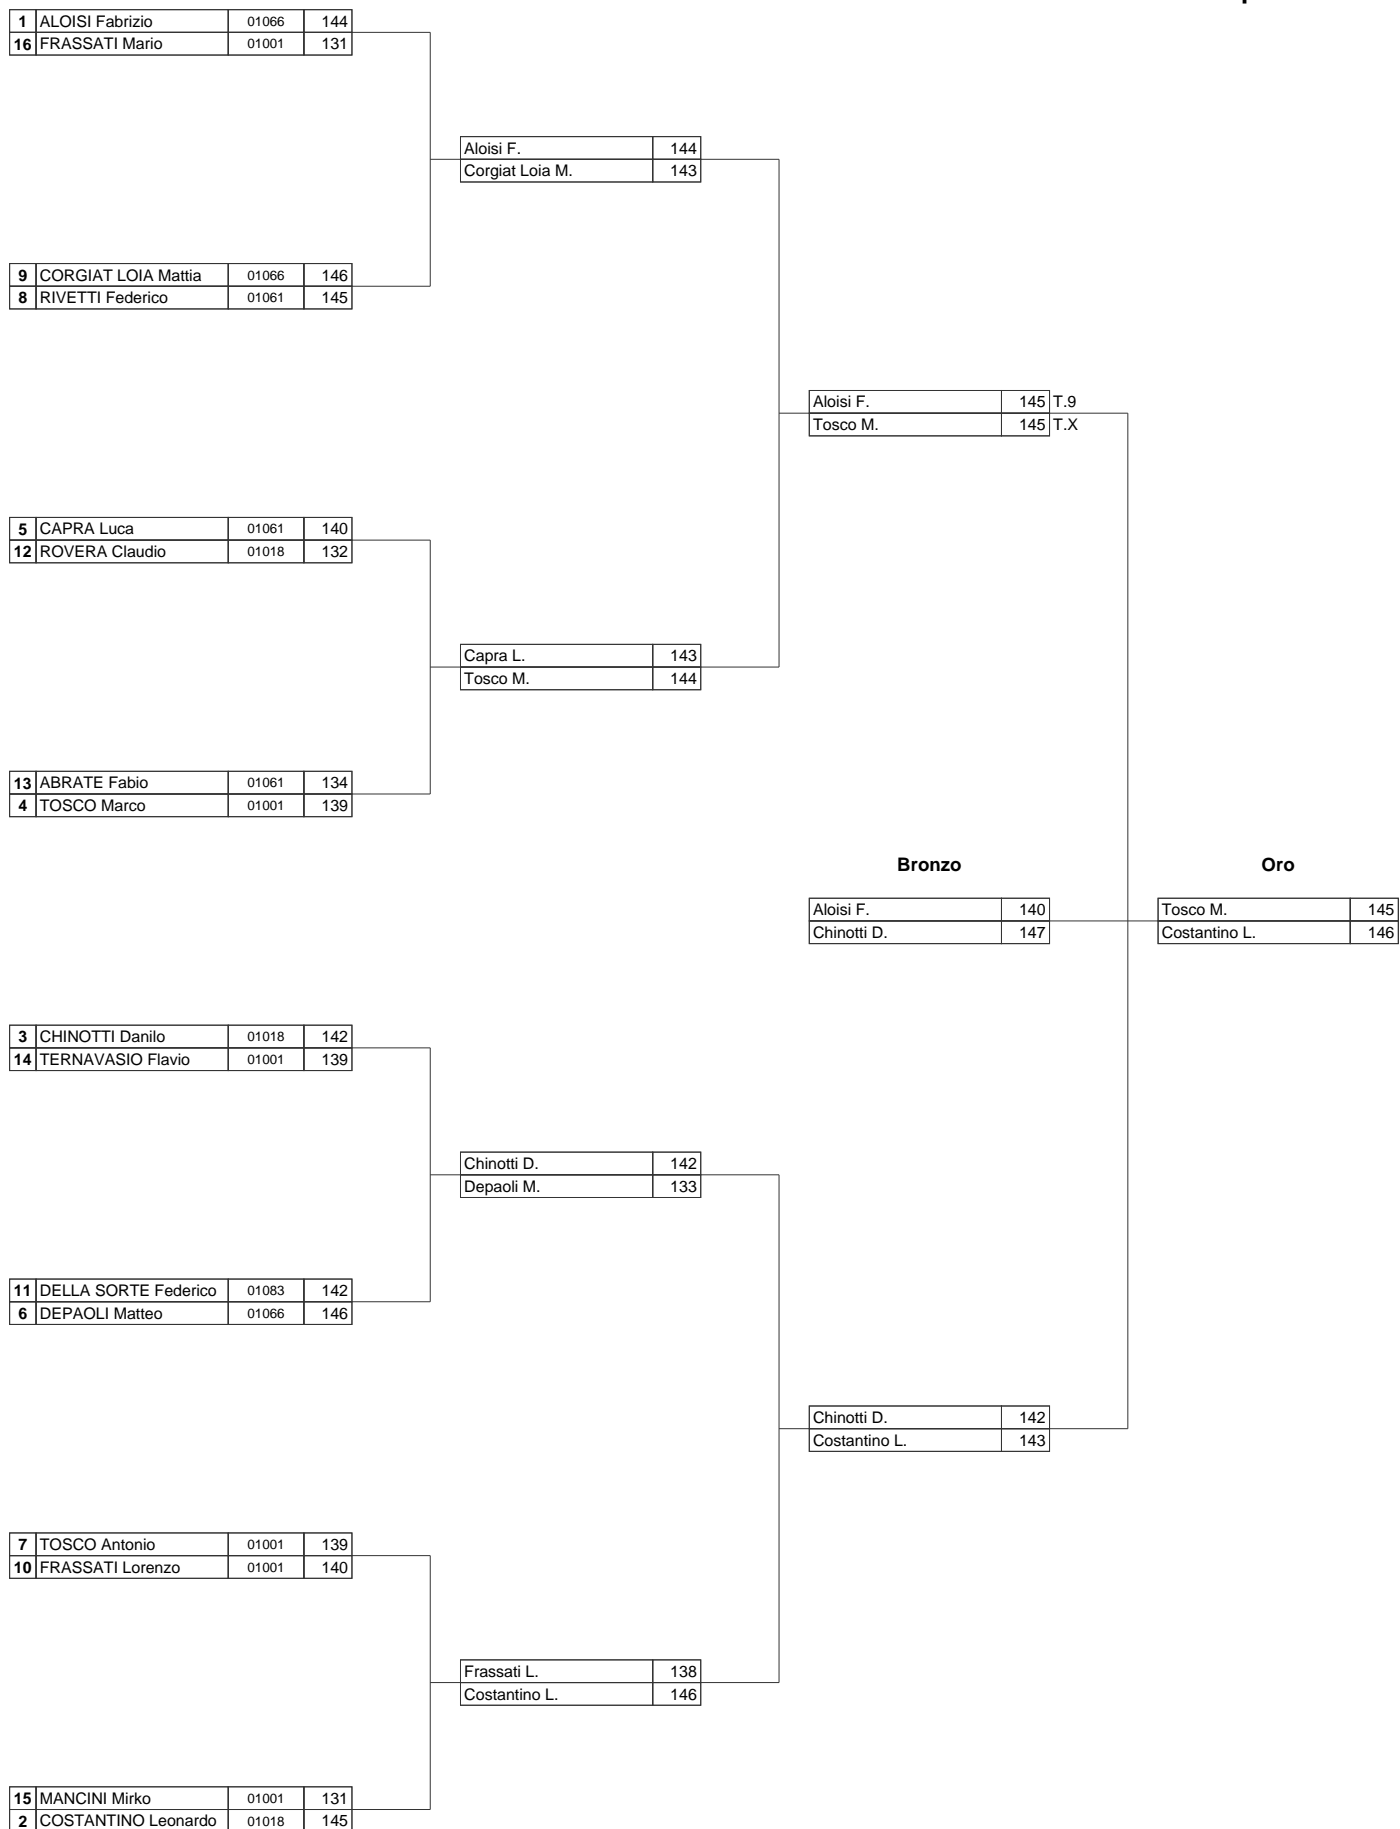

Assoluti Arco Compound Maschile

Assoluti Arco Compound Femminile

1	DI NARDO Giulia	01018	-Bye-				
16							
9	MESSINA Elisabetta	01092	115				
8	GIUDICE Angela	01018	130				
5	DI MICHELE Gelsomina	01018	134				
12	DI SILVESTRO Letizia	01002	96				
13	ZUCCA Luana	01101					
4	MARTINETTO Chiara	01083	-Bye-				
3	CATALANO Bianca	01018	-Bye-				
14							
11	DUTTO Emma Astrid	01092	121				
6	BOTTO Anna	01018	136				
7	GANDOLFINI Micaela	01082	130				
10	TOMASELLI Cinzia	01067	115				
15							
2	ALOISI Francesca	01066	-Bye-				
				Di Nardo G.	144		
				Giudice A.	127		
				Di Nardo G.	141	T.9	
				Di Michele G.	141	T.9+	
				Di Michele G.	141		
				Martinetto C.	136		
				Bronzo			
				Di Nardo G.	141		
				Botto A.	134		
				Oro			
				Di Michele G.	123		
				Aloisi F.	146		
				Catalano B.	125		
				Botto A.	128		
				Botto A.	136		
				Aloisi F.	141		
				Gandolfini M.	130		
				Aloisi F.	143		

Assoluti Arco Nudo Maschile

Assoluti Arco Nudo Femminile