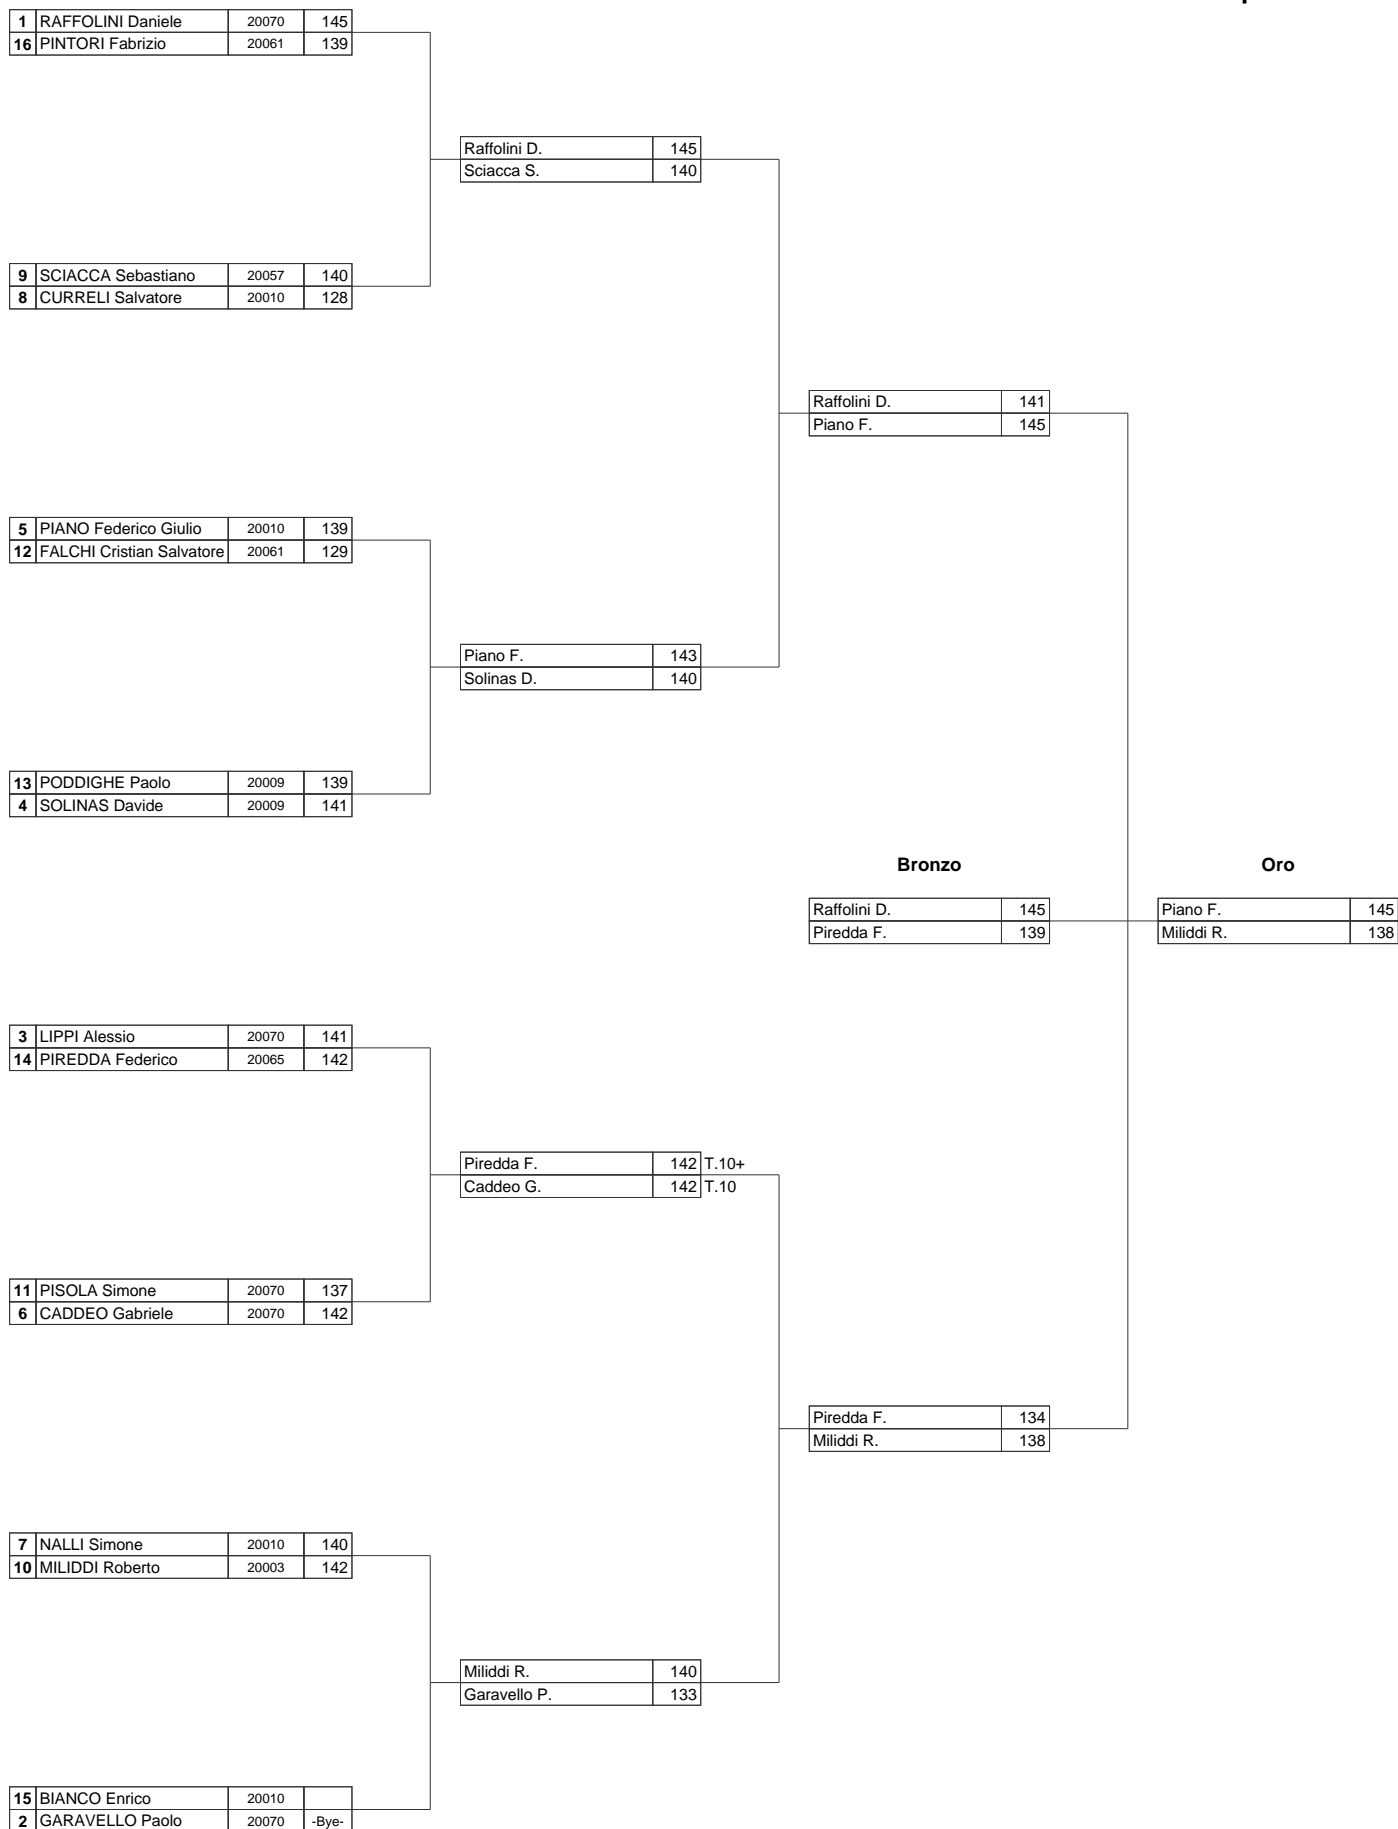

Assoluti Arco Compound Maschile

Assoluti Arco Compound Femminile

1	DEL DUCA Martina	20070	-Bye-				
16							
9	MELE Nicole	20034					
8	CROBU Ilaria	20077	-Bye-				
5	PODDA Susanna	20009	-Bye-				
12							
13							
4	PINNA Debora	20010	-Bye-				
3	SIDERI Roberta	20010	-Bye-				
14							
11	CARTA Elisa	20010					
6	LAMPIS Francesca	20010	-Bye-				
7	LONGO Maria Michela	20010	127	T.10			
10	ARU Giulia	20070	127	T.9			
15							
2	SPANU Ilaria	20010	-Bye-				
				Del Duca M.	141		
				Crobu I.	137		
				Del Duca M.	142		
				Podda S.	139		
				Podda S.	141		
				Pinna D.	139		
				Bronzo			
				Podda S.	141		
				Lampis F.	136		
				Oro			
				Del Duca M.	142		
				Spanu I.	143		
				Sideri R.	139		
				Lampis F.	140		
				Lampis F.	133		
				Spanu I.	142		
				Longo M.	132		
				Spanu I.	145		